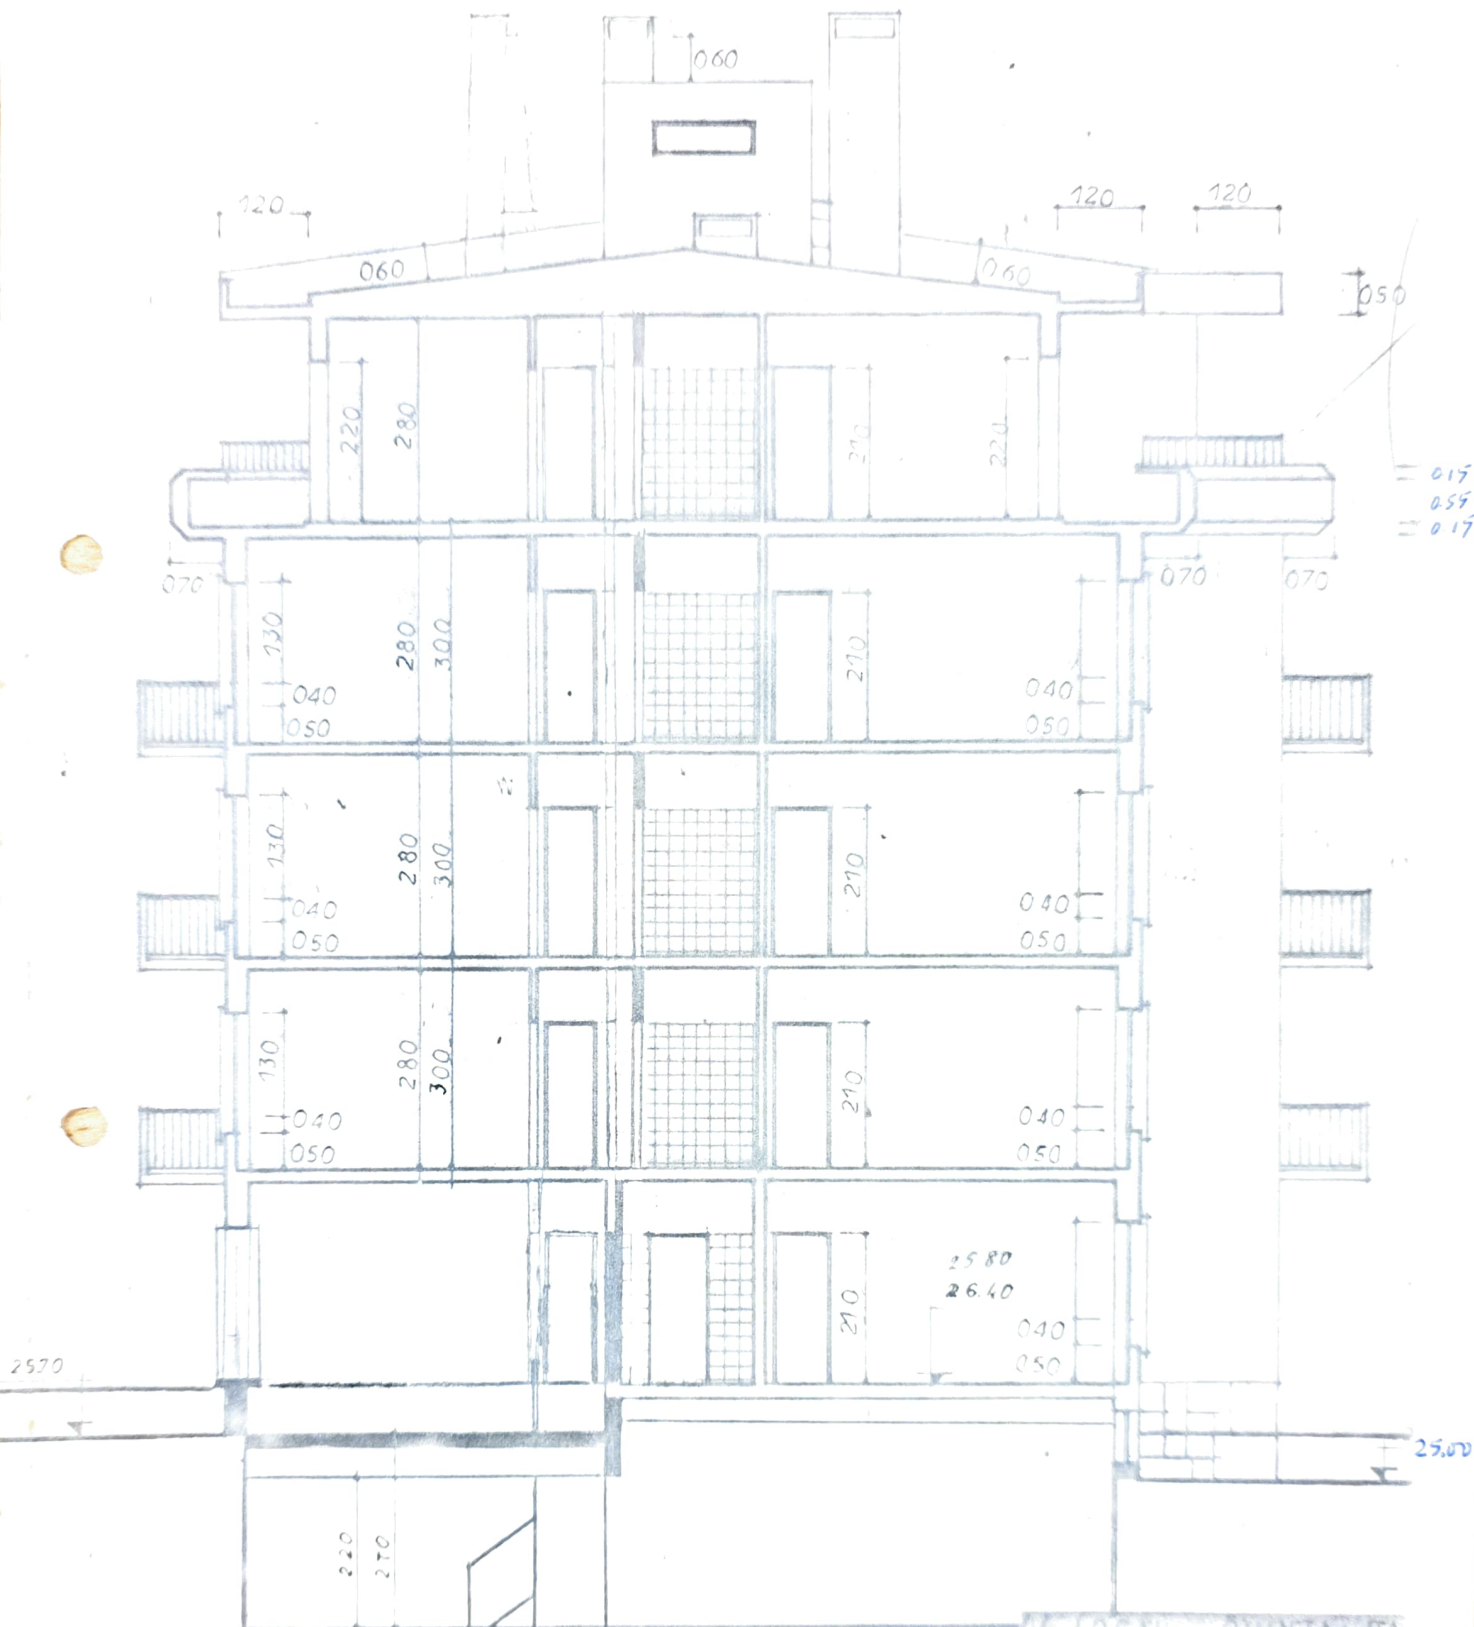

1300
 2.35
 0.25
 1.20
 0.25
 1.60
 5
 5.00
 0.25
 2.00

1300
 1.20
 1.20
 1.20
 1.20
 0.25
 3.25
 2.20
 0.25
 1.20

MM

ANDARES

AB

CD

LOCAL - QUINTA DA
PROP - FERREIRA E

SA REIS
ARQUITECTO