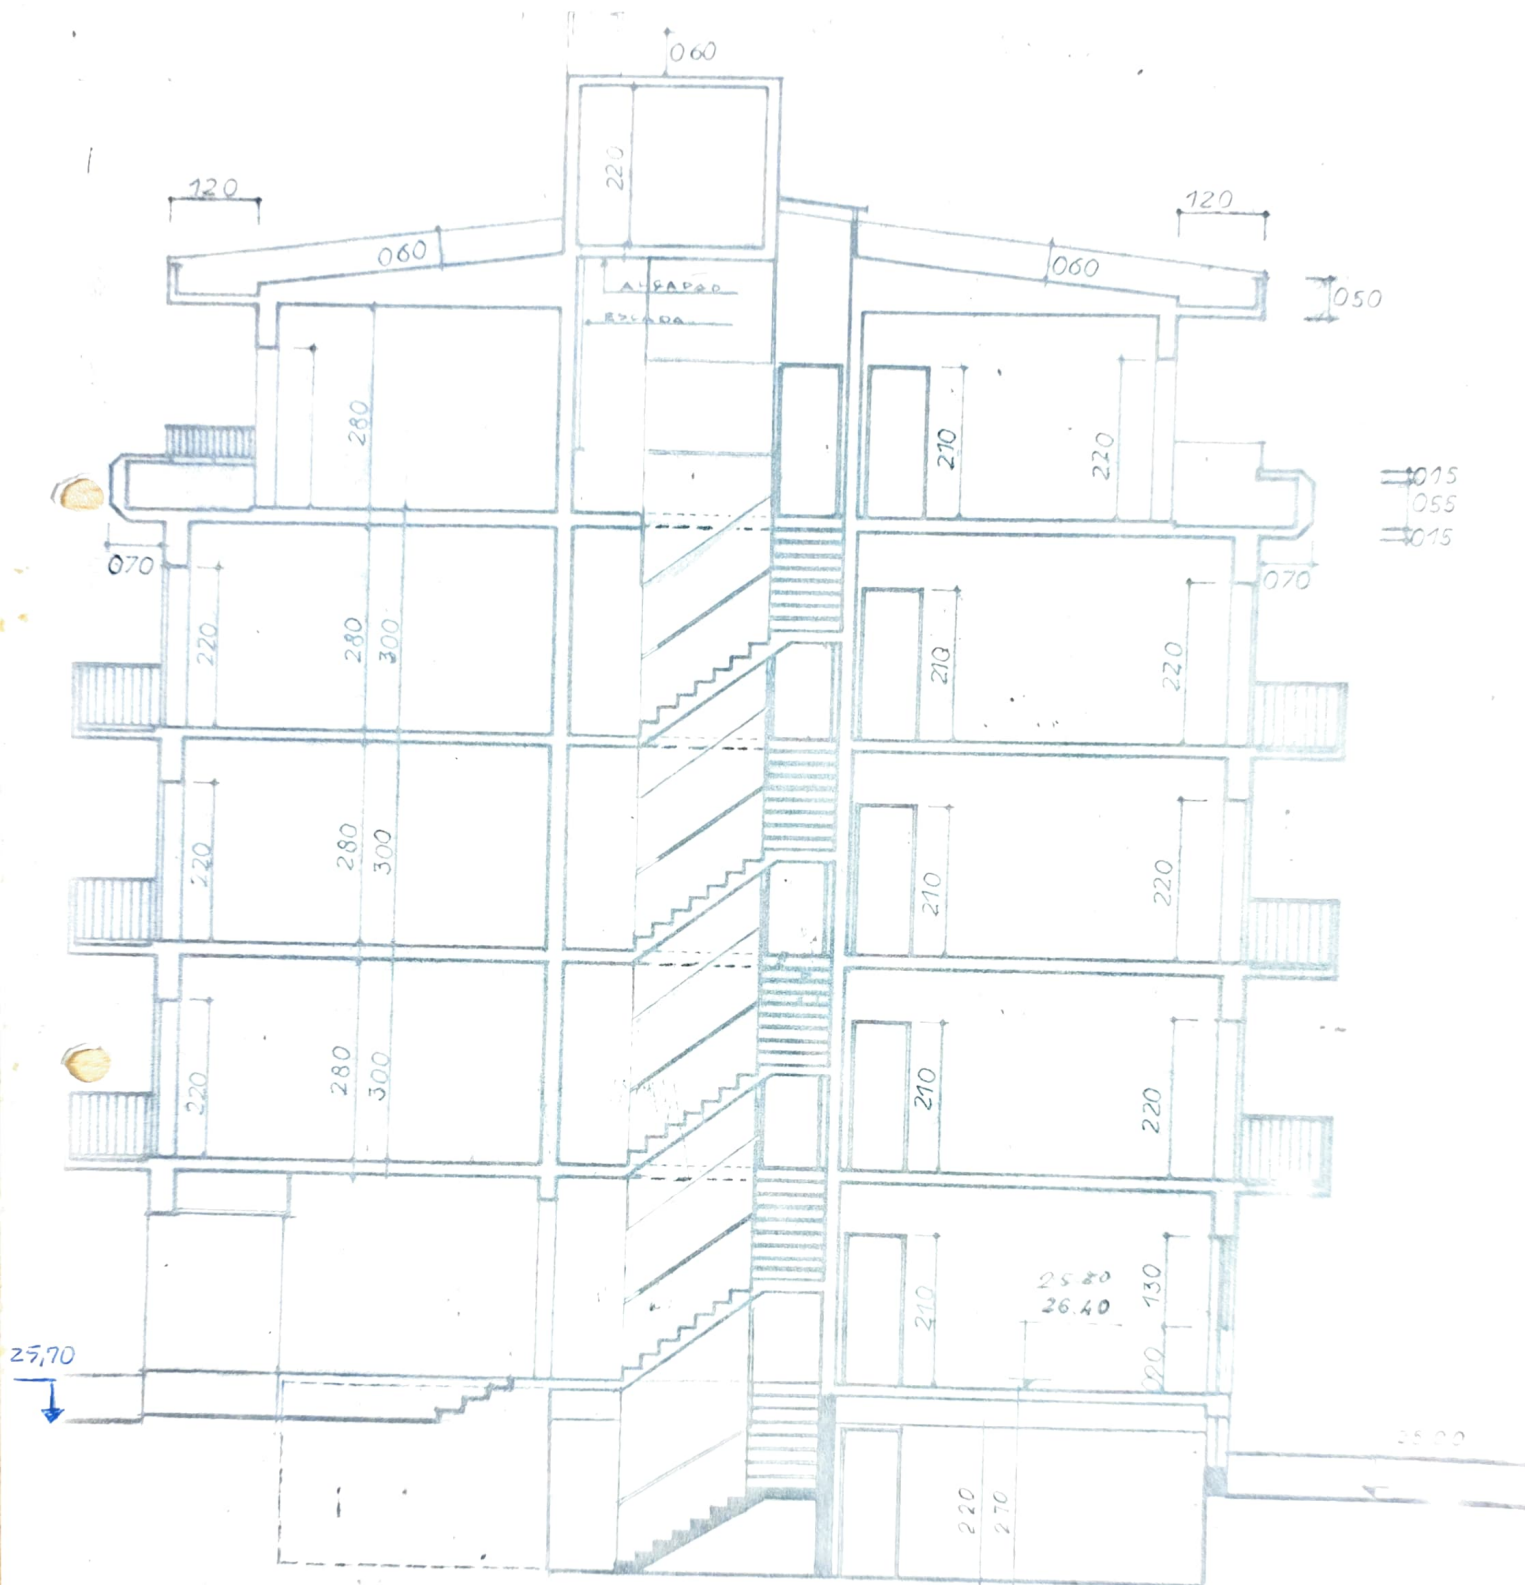

1300
 2.35
 0.25
 1.20
 0.25
 1.60
 5
 5.00
 0.25
 2.00

1300
 1.20
 1.20
 1.20
 1.20
 0.25
 3.25
 2.20
 0.25
 1.20

MM

ANDARES

AB

CD

LOCAL - QUINTA DA
PROP - FERREIRA E

SA REIS
ARQUITECTO