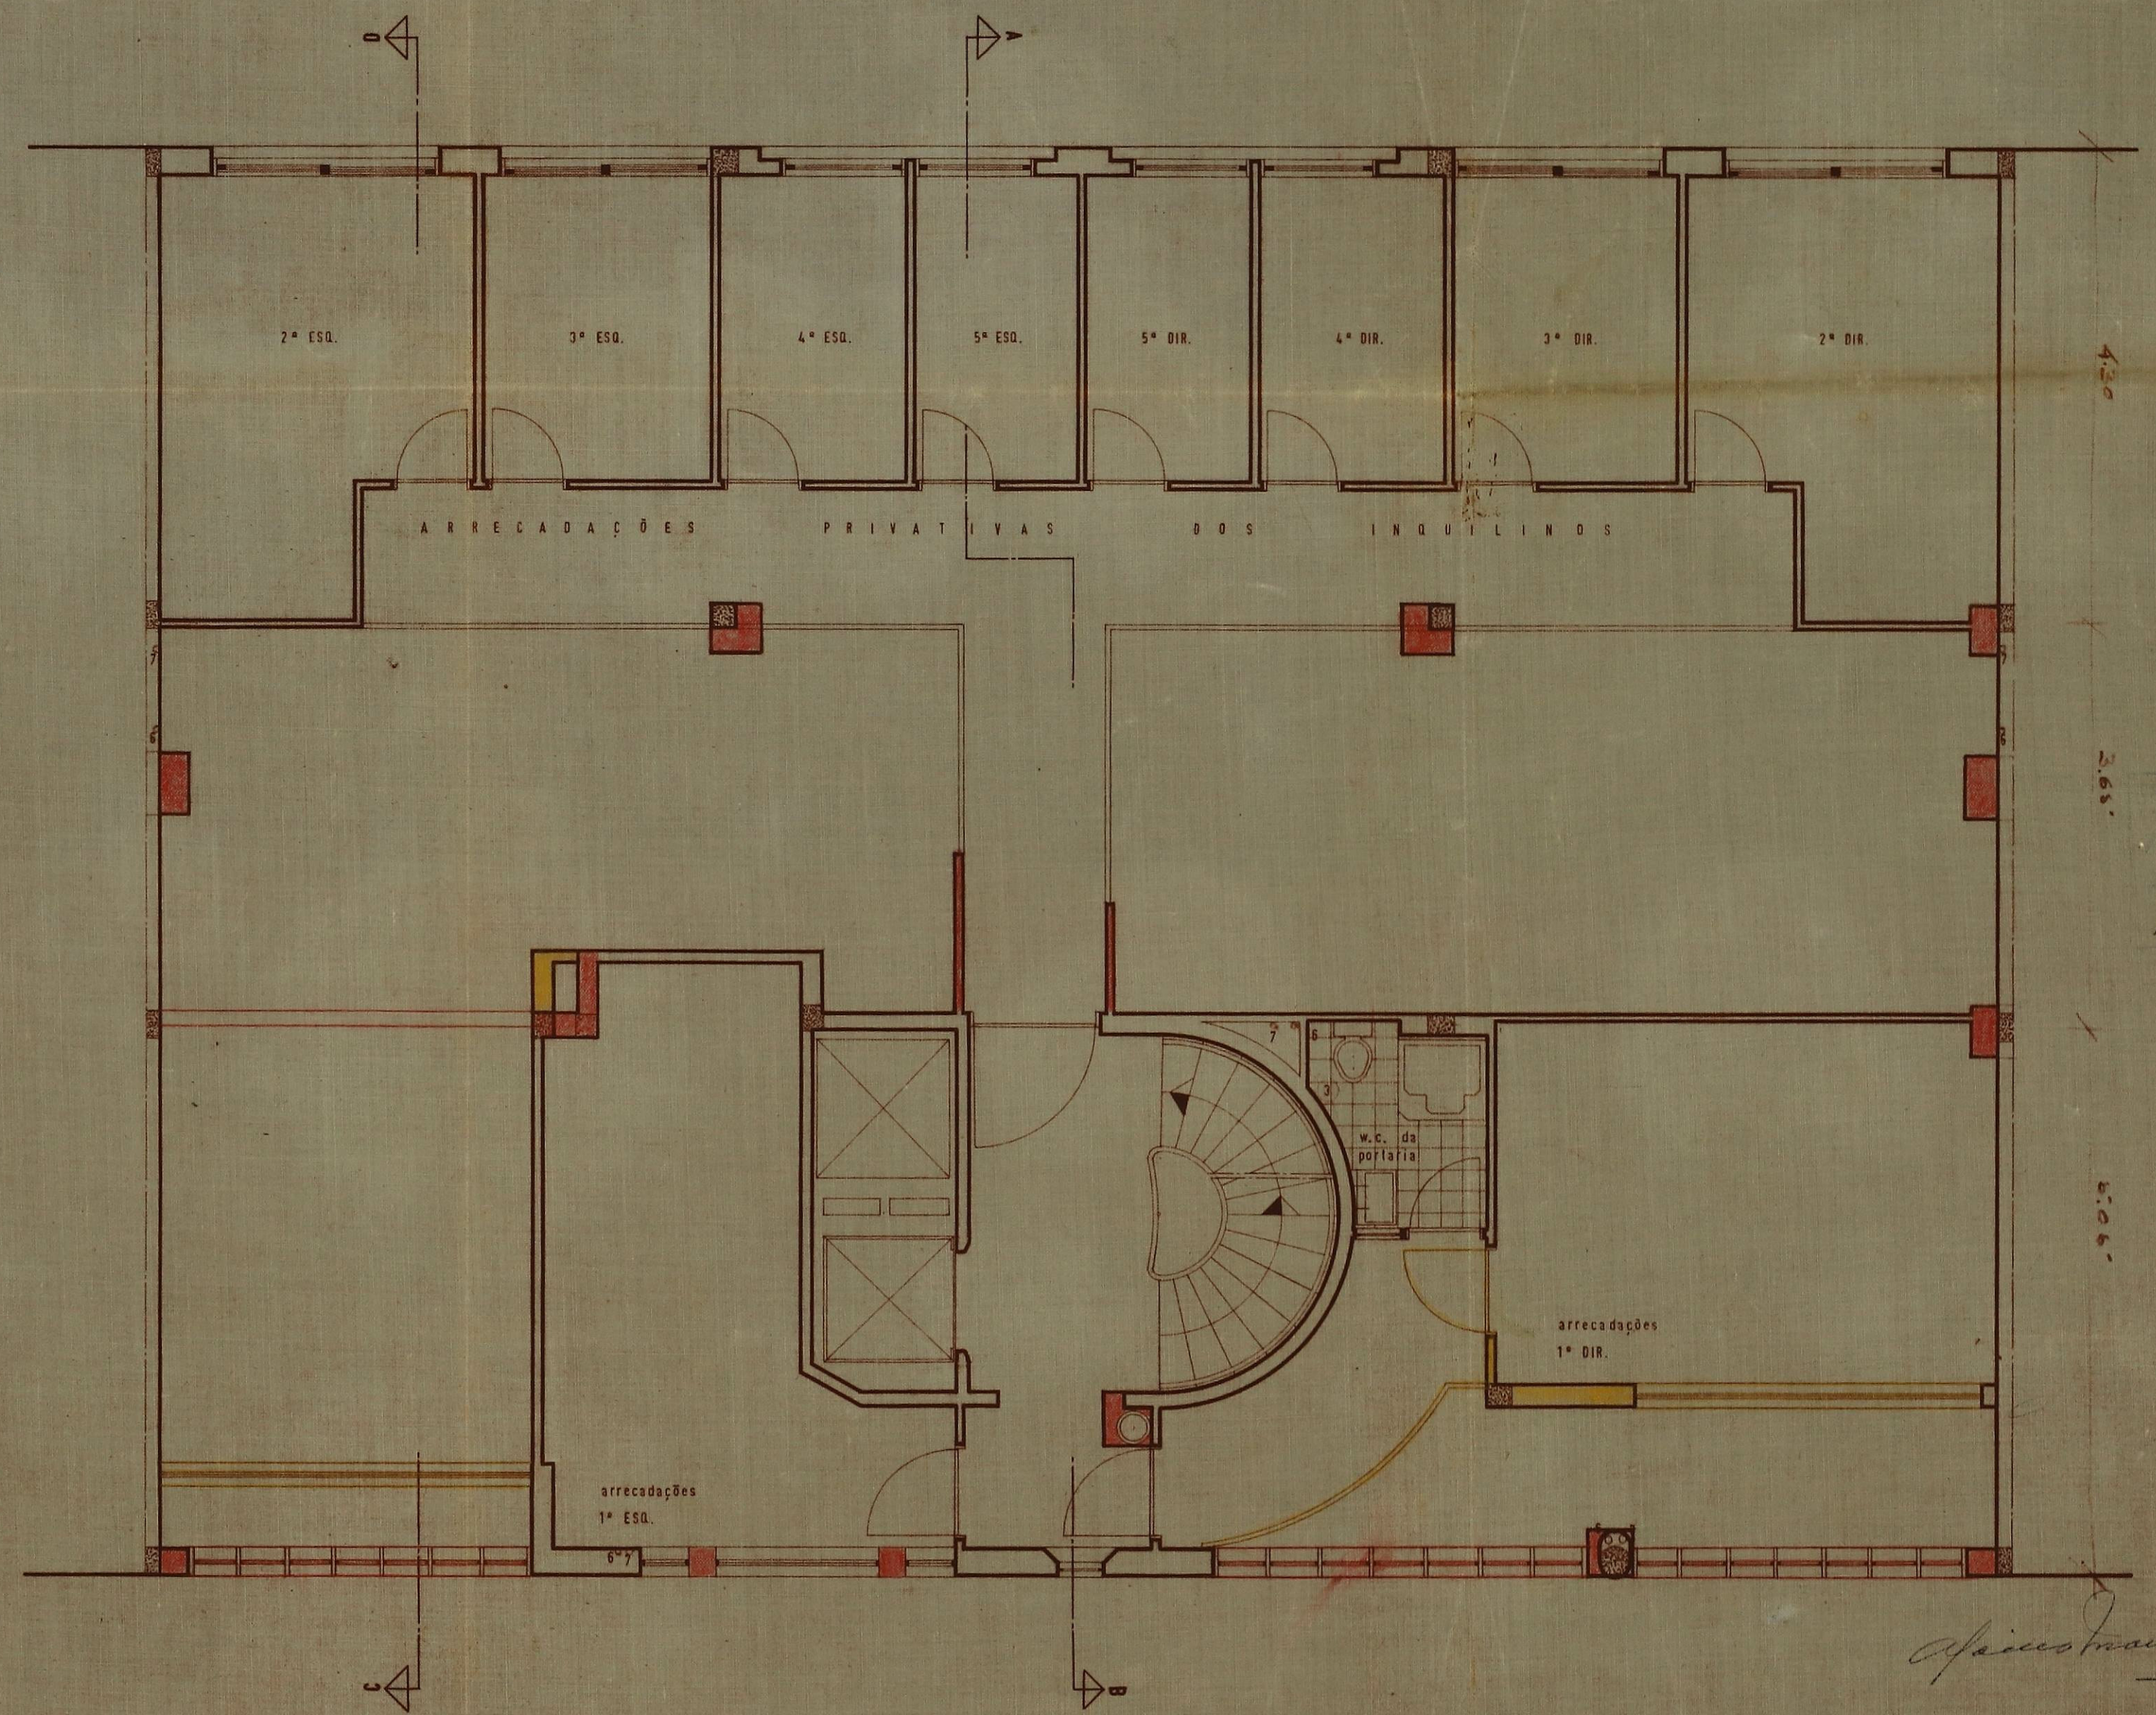

PLANTA DO RÉS-DO-CHÃO

figs ao lado  
das duas plantas

PLANTA DA SOBRE-LOJA

ALCINO COSTA E FONTE LOPES		requerente: Maria Emília, Maria Fátima, Maria José e		escala:
ARQUITECTOS		José Cândido Carneiro Maia		1:50
		Av. Fernão de Magalhães — Porto		
		PLANTAS (ADITAMENTO)		
Estudo:		Desenho nº	Substitui o nº	Substituído por: Processo nº
Colaboração:				