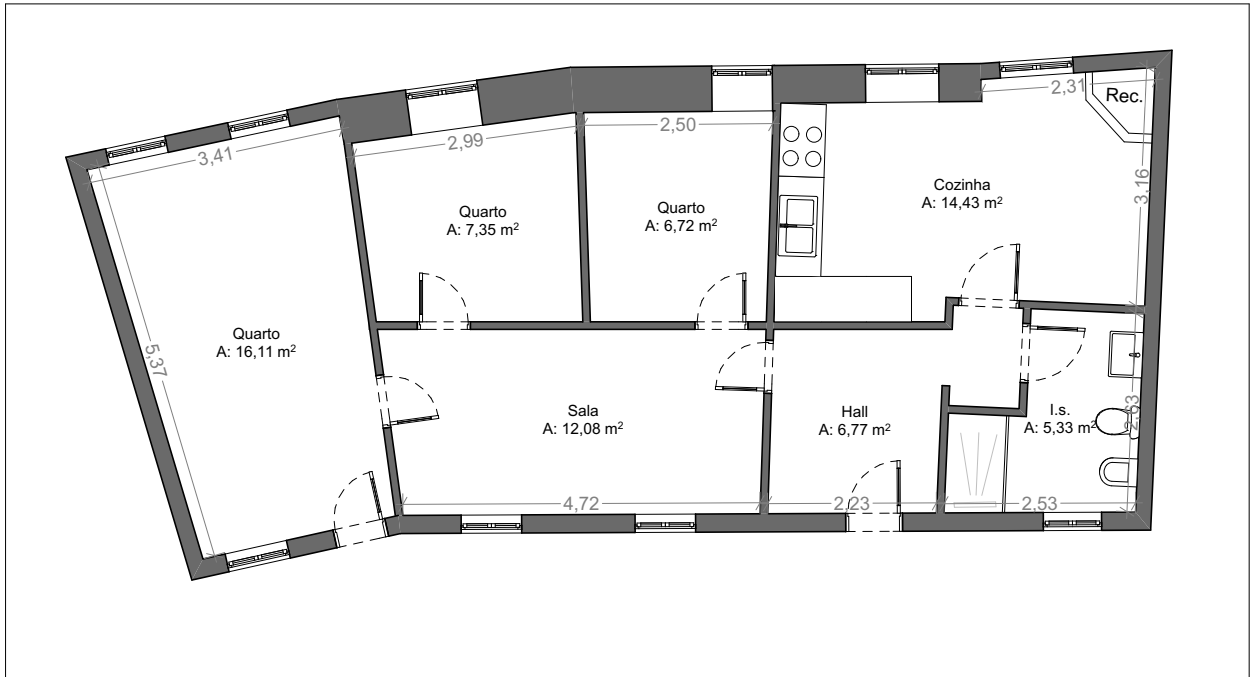

Plantas do edifício

Manuel Marques - Cabeça de Casal da Herança de...

Rua da Nogueirinha Nº6, Vale Maceira

3200-001 Lousã

Artigo matricial nº 614

Rua da Nogueirinha N°6, Vale Maceira
3200-001 Lousã
Artigo matricial nº 614

 Edifício

40.098113, -8.265673

Escala 1:1000

Rua da Nogueirinha N°6, Vale Maceira
3200-001 Lousã
Artigo matricial nº 614

Rés do chão

Escala 1:100

N

Cave

Escala 1:100

N