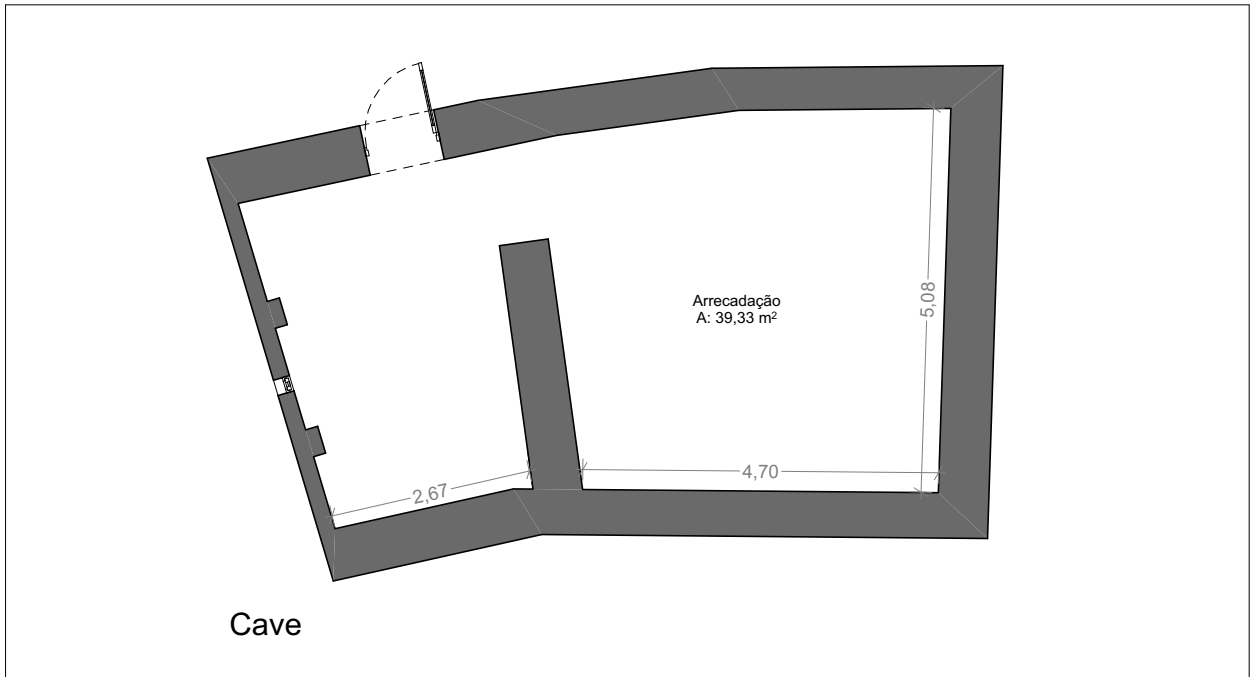

Plantas do edifício

Manuel Marques - Cabeça de Casal da Herança de...

Rua da Nogueirinha Nº6, Vale Maceira

3200-001 Lousã

Artigo matricial nº 614

Rua da Nogueirinha N°6, Vale Maceira
3200-001 Lousã
Artigo matricial nº 614

 Edifício

40.098113, -8.265673

Escala 1:1000

Rua da Nogueirinha N°6, Vale Maceira
3200-001 Lousã
Artigo matricial nº 614

Rés do chão

Escala 1:100

N

Cave

Escala 1:100

N