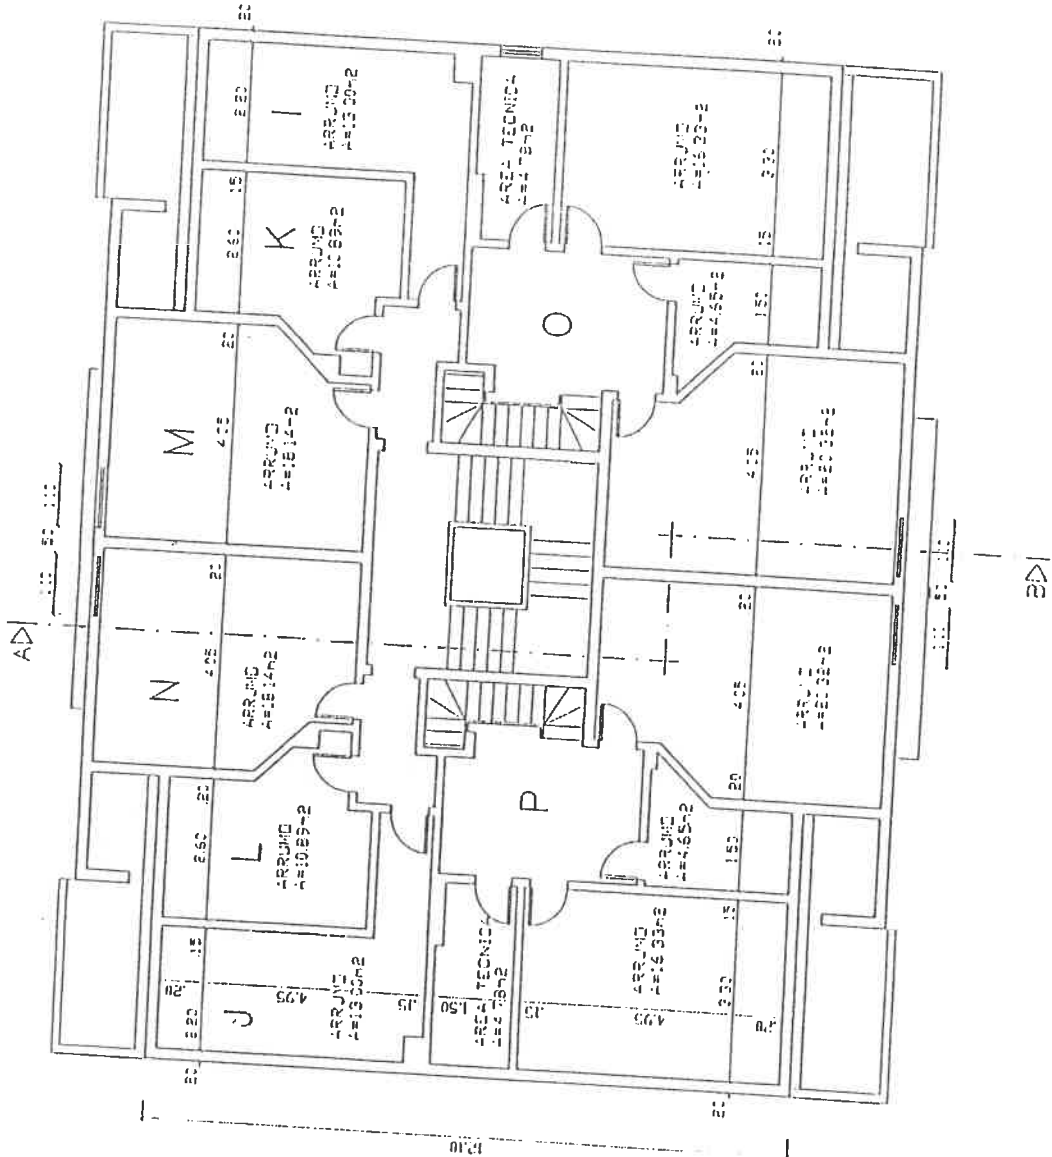

na Orla de ...

E.N. 4 - ATALAIA - 2870 MONTIJ

TELEF: 21 231 30 05

FAX: 21 231 11 60

TELEMÓVEL: 91 944 12 32 - 91 931 83 29

J. ALBUQUERQUE
Promoção / Construção

02/03