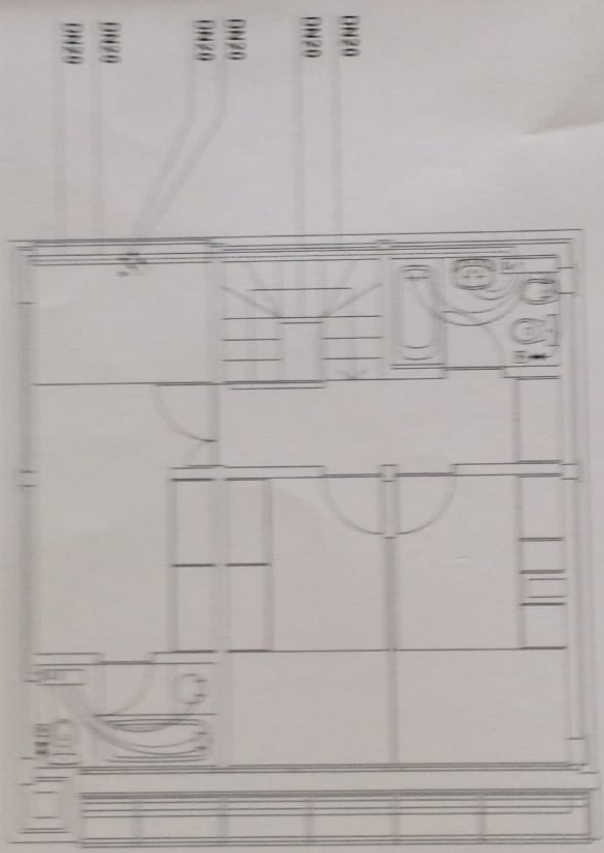

16x18 - Seta
16x18 - Fil
16x18 - Lavagem
20x19 - Bateria
16x18 - Fil
16x18 - Lavagem

LEGENDA

PLANTA DE RÉS DO CHÃO - Escala 1:100

Carro Preto Eng. Ltd
Linha FAVORÁVEL

LEGENDA

- a- PISCINA - 53,58m²
- b- CASA DAS MÁQUINAS
- c- ARRECADADÃO - 2
- d- ESPLANADA COM
- e- QUARTO (Anexo) -
- f- INSTALAÇÃO SANIT
- g- SALA de ESTAR (An
- h- ENTRADA (anexo)-
- i- SALA - 31m²
- j- COZINHA - 11,50m²
- k- INSTALAÇÃO SANIT
- l- ENTRADA - 3,03m²

IMPLANTAÇÃO - Escala 1:1000

PLANTA DE 19. ANDAR - Escala 1:100

ESQUEMA DE CAIXAS SISTEMA PEX

0M15