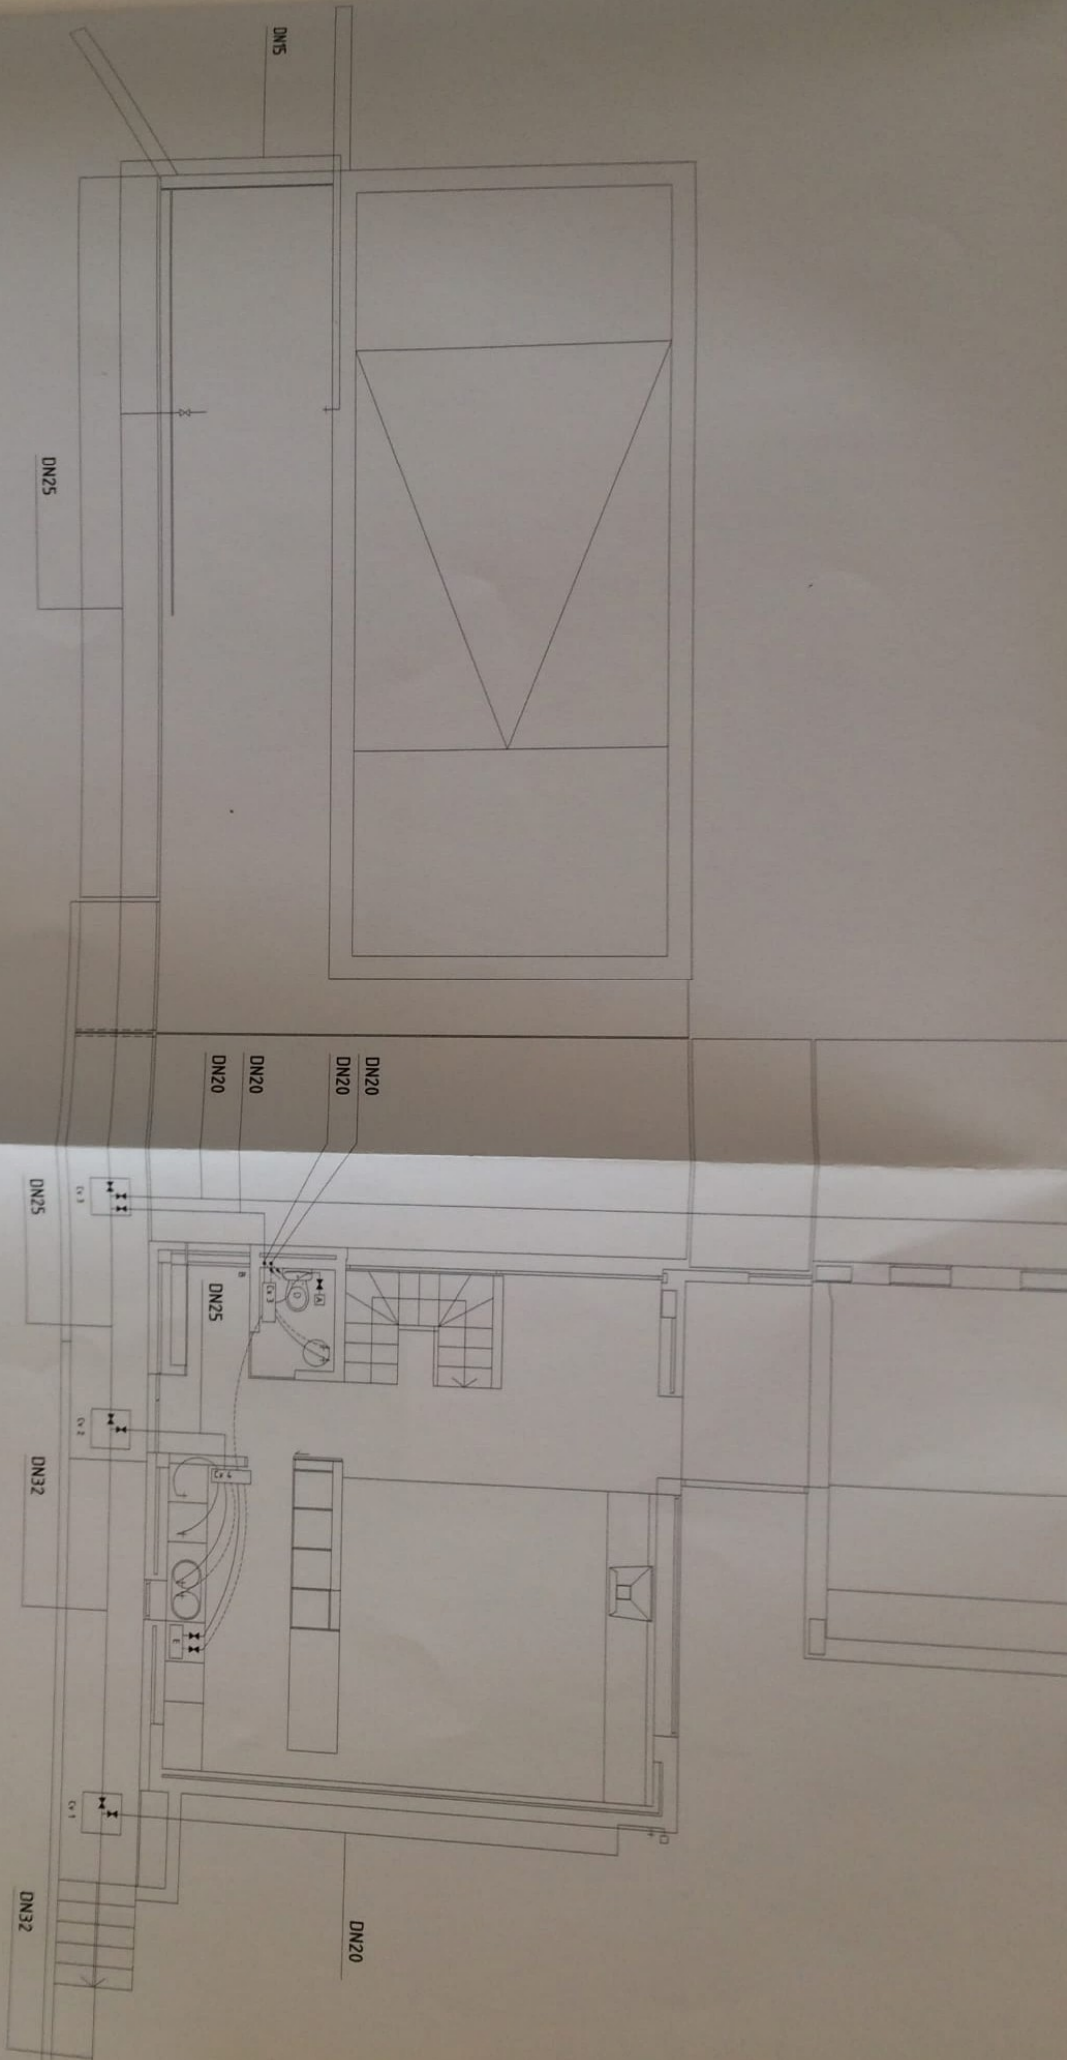

16x18 - Seta
16x18 - Fil
16x18 - Lavagem
20x19 - Bateria
16x18 - Fil
16x18 - Lavagem

LEGENDA

PLANTA DE RÉS DO CHÃO - Escala 1:100

Carro Preto Eng. Ltd
Linha FAVORÁVEL

LEGENDA

- a- PISCINA - 53,58m²
- b- CASA DAS MÁQUINAS
- c- ARRECADADÃO - 2
- d- ESPLANADA COM
- e- QUARTO (Anexo) -
- f- INSTALAÇÃO SANIT
- g- SALA de ESTAR (An
- h- ENTRADA (anexo)-
- i- SALA - 31m²
- j- COZINHA - 11,50m²
- k- INSTALAÇÃO SANIT
- l- ENTRADA - 3,03m²

IMPLANTAÇÃO - Escala 1:1000

PLANTA DE 19. ANDAR - Escala 1:100

ESQUEMA DE CAIXAS SISTEMA PEX

0M15