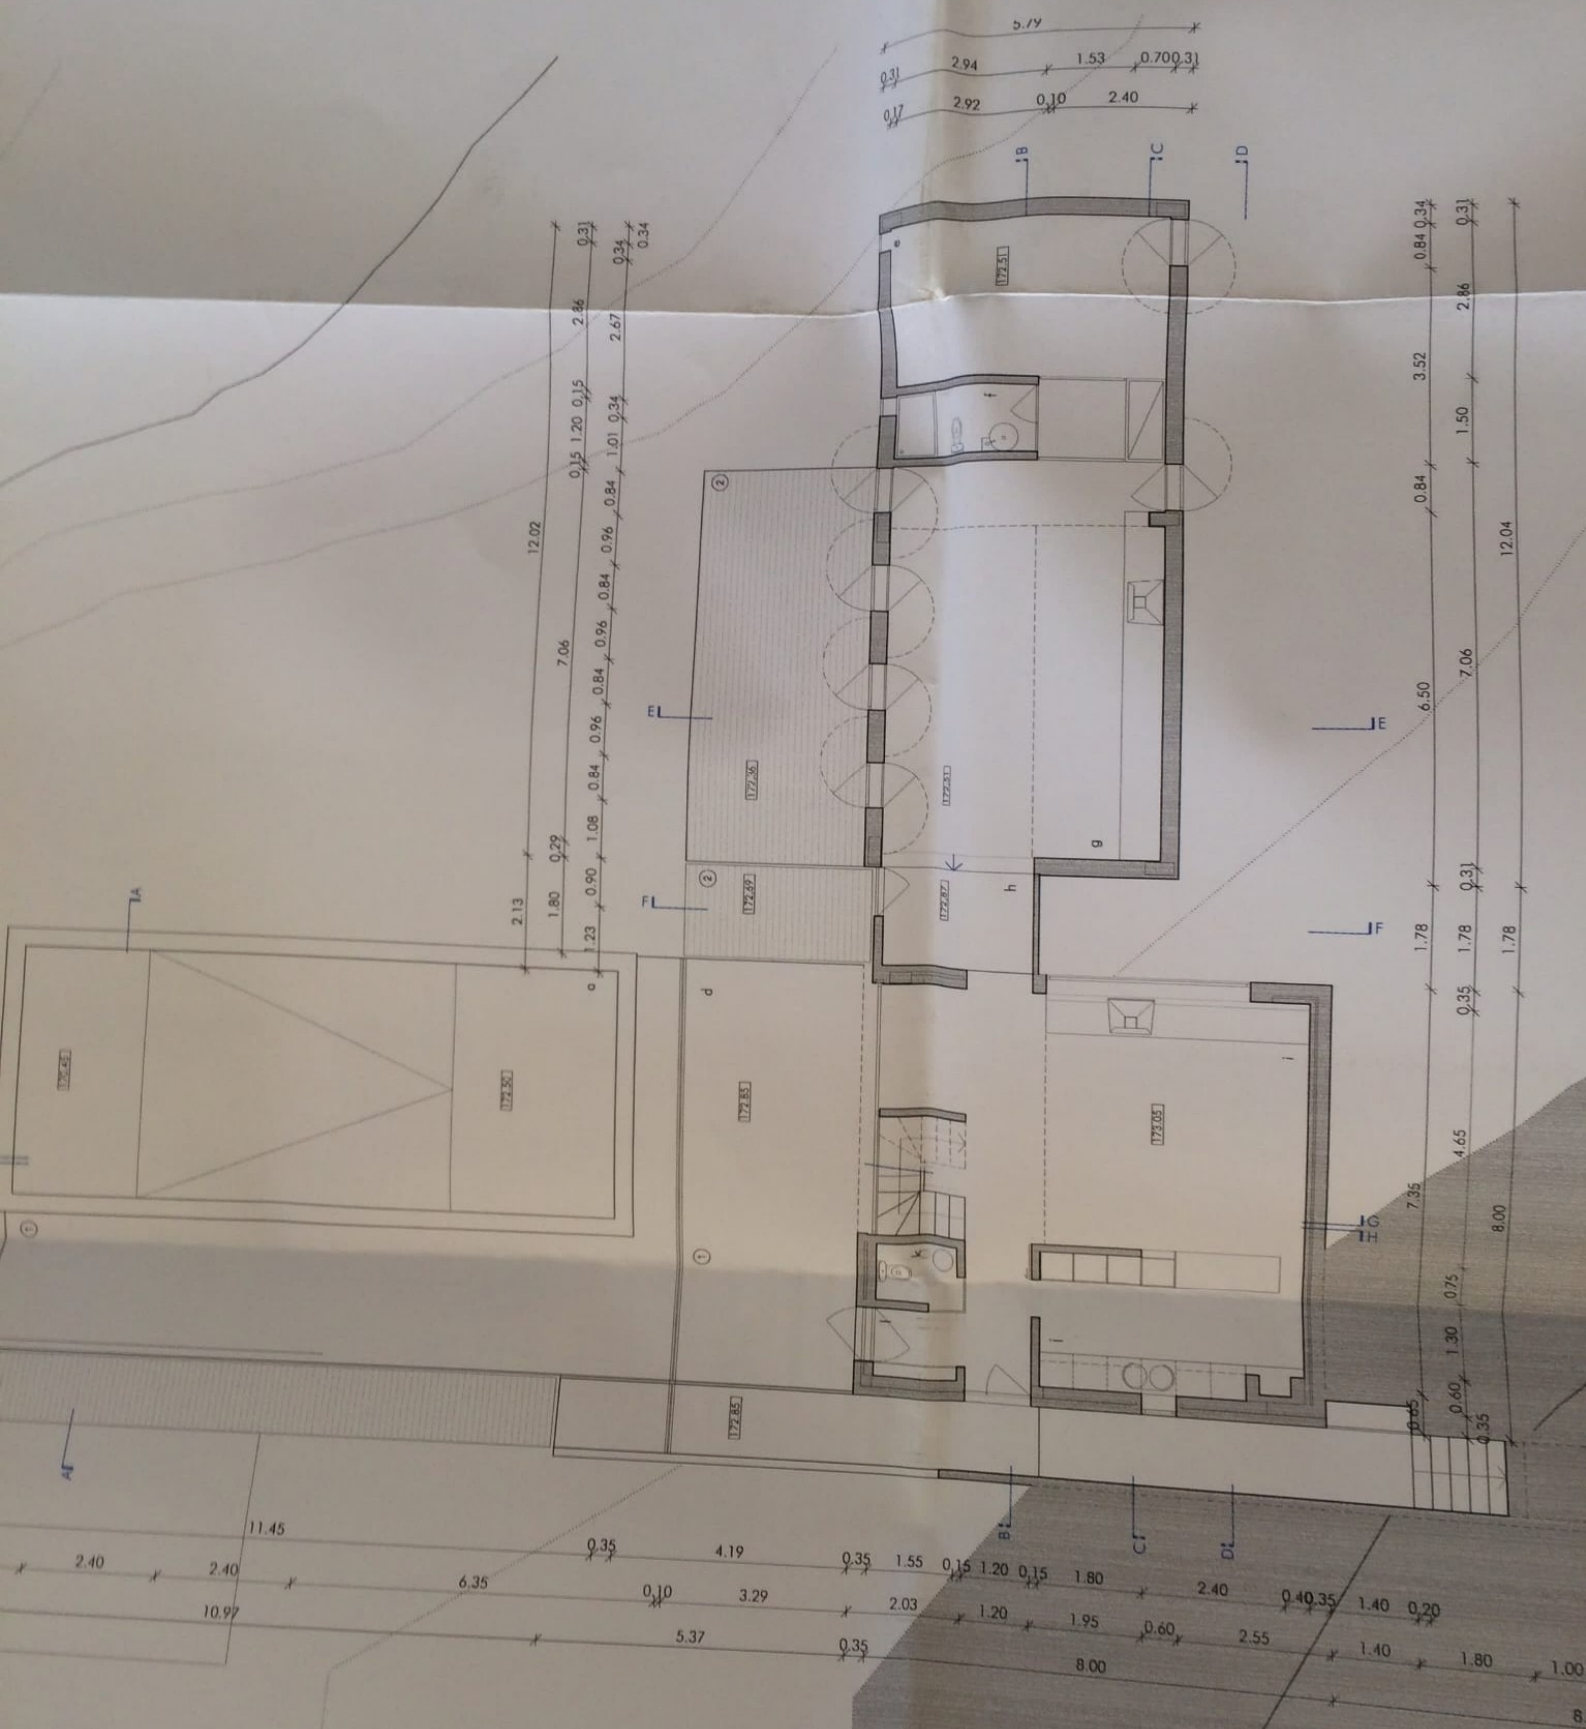

16x18 - Seta
16x18 - Fil
16x18 - Lavagem
20x19 - Bateria
16x18 - Fil
16x18 - Lavagem

LEGENDA

PLANTA DE RÉS DO CHÃO - Escala 1:100

Carro Preto Eng. Ltd
Linha FAVORÁVEL

LEGENDA

- a- PISCINA - 53,58m²
- b- CASA DAS MÁQUINAS
- c- ARRECADADÃO - 2
- d- ESPLANADA COM
- e- QUARTO (Anexo) -
- f- INSTALAÇÃO SANIT
- g- SALA de ESTAR (An
- h- ENTRADA (anexo)-
- i- SALA - 31m²
- j- COZINHA - 11,50m²
- k- INSTALAÇÃO SANIT
- l- ENTRADA - 3,03m²

IMPLANTAÇÃO - Escala 1:1000

PLANTA DE 19. ANDAR - Escala 1:100

ESQUEMA DE CAIXAS SISTEMA PEX

0M15