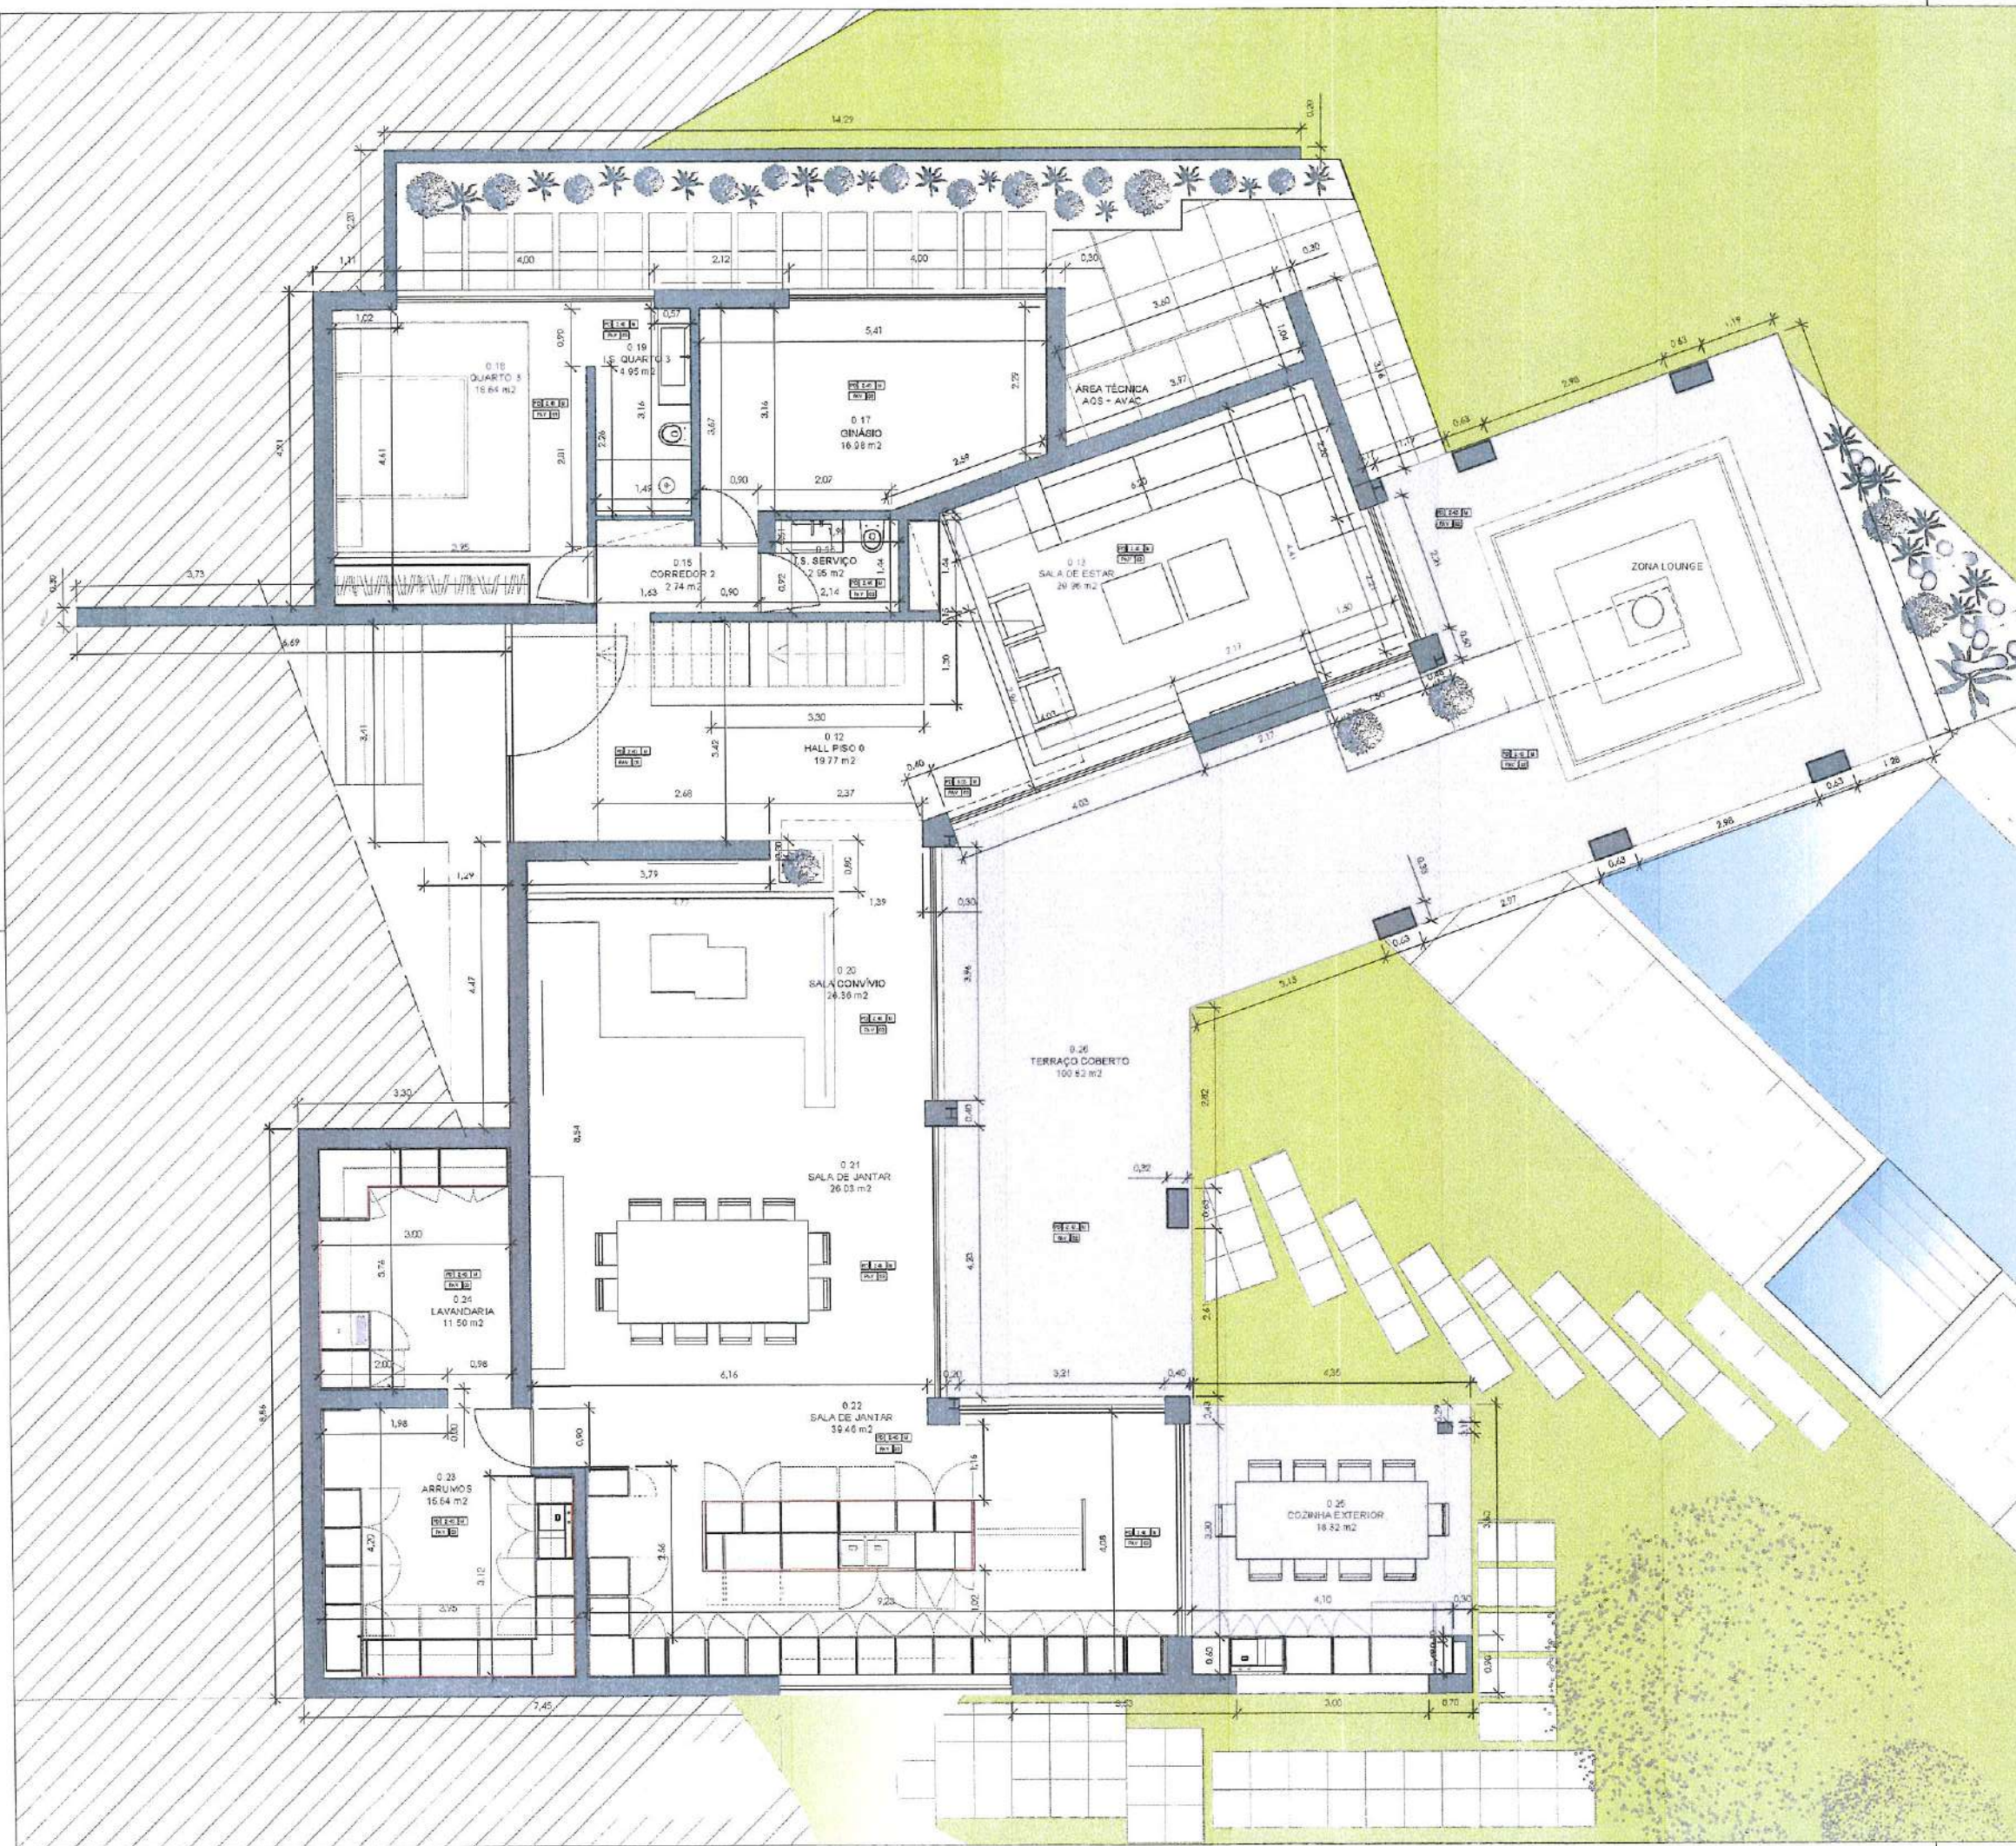

A

		Rua João Elias Rua do Mato nº 134 7200 Elvas - Alentejo Tel: 918971000 web: sabrab@gestao.com	Projeto Urban OA 11738
Empreendedor / Loteador QUINTA DA AROCHA		Arquiteto Líder Al. dos Coqueiros 1411, apt. 01 Parque das Nações 1649-208 Lisboa Tel: 218621920 web: Sabrab@gestao.com	SAB 306
Promotor Brainstorm Corp. Produções Musicais e Audiovisuais, Lda		outubro 22	
Escritório PROJECTO DE ARQUITECTURA		Nº Proj. ARQ-EXE-V5 16	
Fase EXECUÇÃO		Escala 1/50	
Planta PLANTA GERAL PISO 0 - PROPOSTA		Folha 1/50	