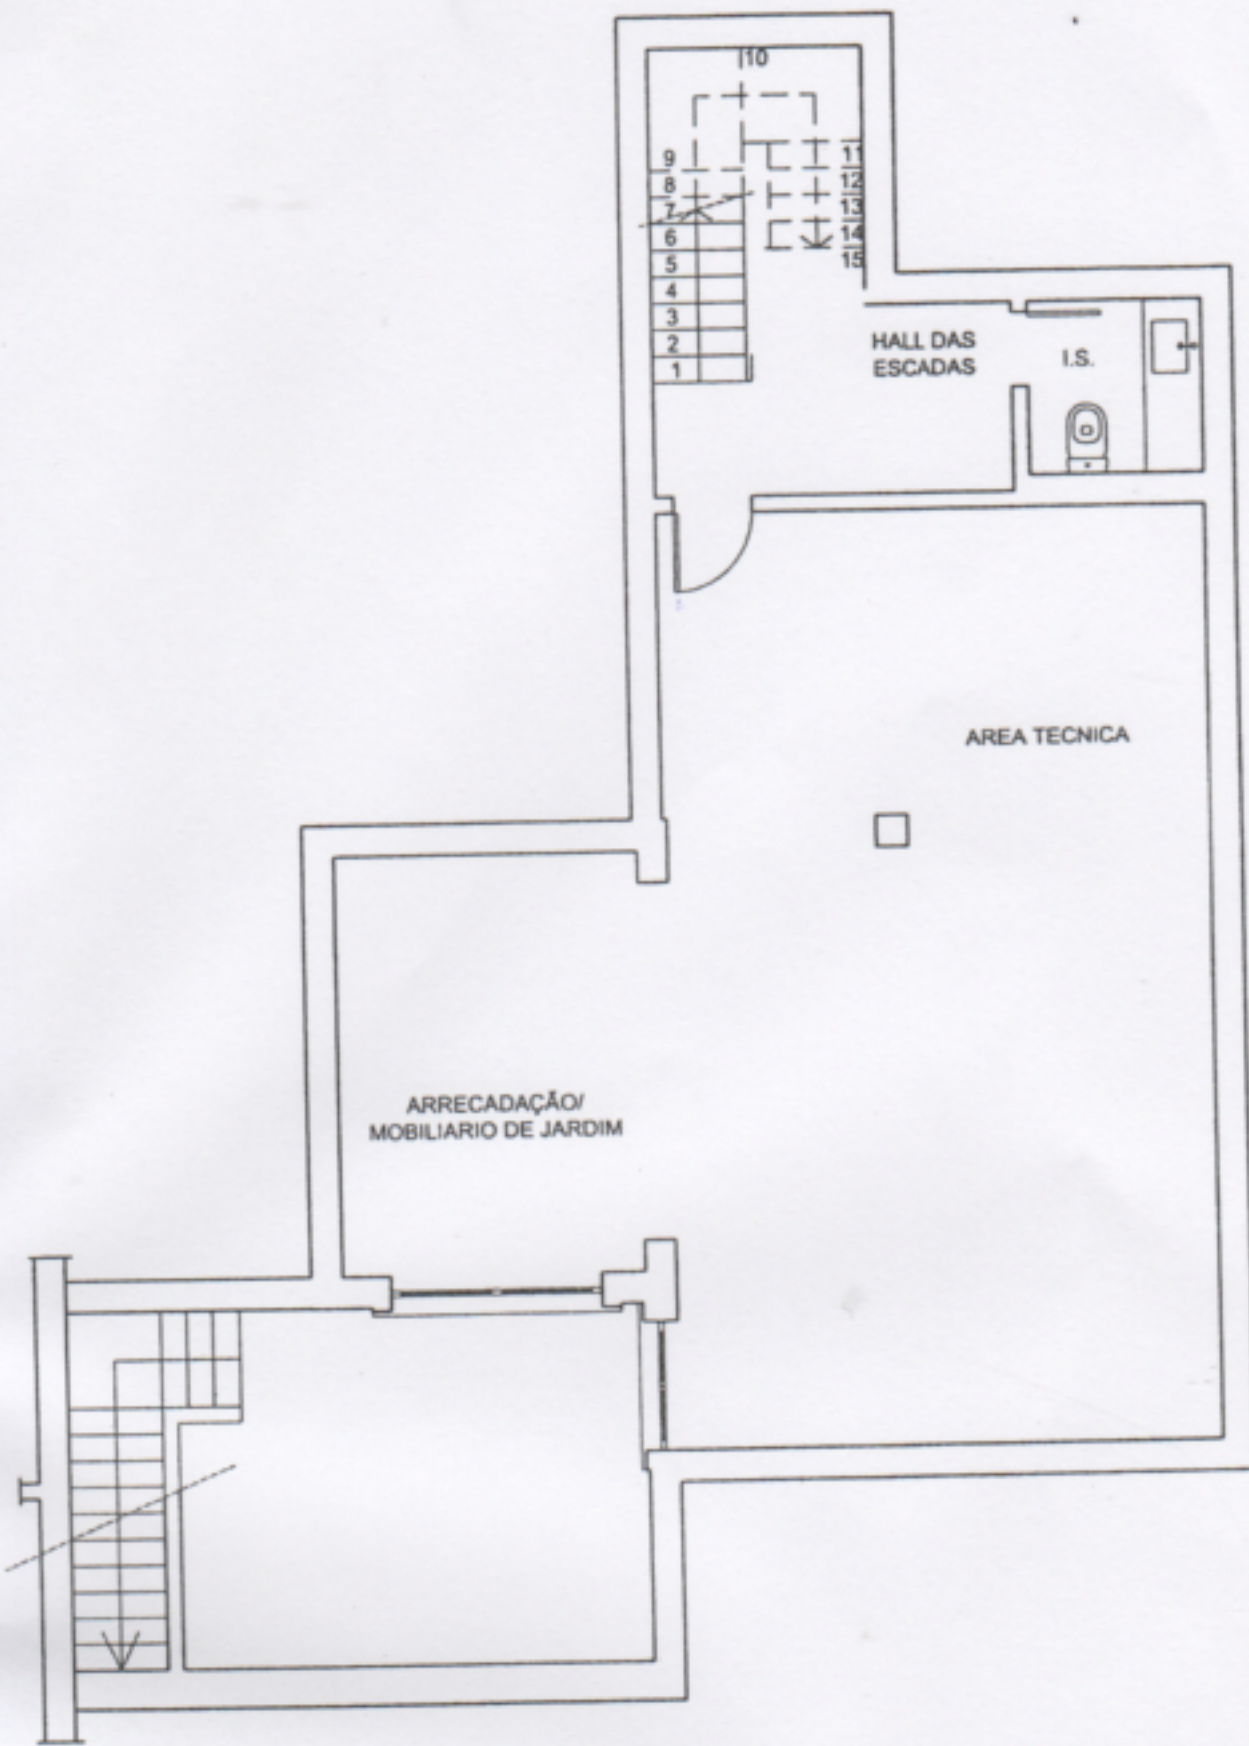

Rev 6

PROMOTOR TERRAS DE MURCHES	FRACÇÃO MORADIA 9
JARDINS DE BICESSE	ESCALA 1:100
DESIGNAÇÃO PLANTA DA CAVE	ANEXO 4

RW
G

PROMOTOR TERRAS DE MURCHES	FRACÇÃO MORADIA 9
JARDINS DE BICESSE	ESCALA 1:100
DESIGNAÇÃO PLANTA DO R/C	ANEXO 4

PSW
6

PROMOTOR TERRAS DE MURCHES	FRACÇÃO MORADIA 9
JARDINS DE BICESSE	ESCALA 1:100
DESIGNAÇÃO PLANTA 1º ANDAR	ANEXO 4

PSW
6

PROMOTOR TERRAS DE MURCHES	FRACÇÃO MORADIA 9
JARDINS DE BICESSE	ESCALA 1:100
DESIGNAÇÃO PISO DE ENTRADA	ANEXO 2