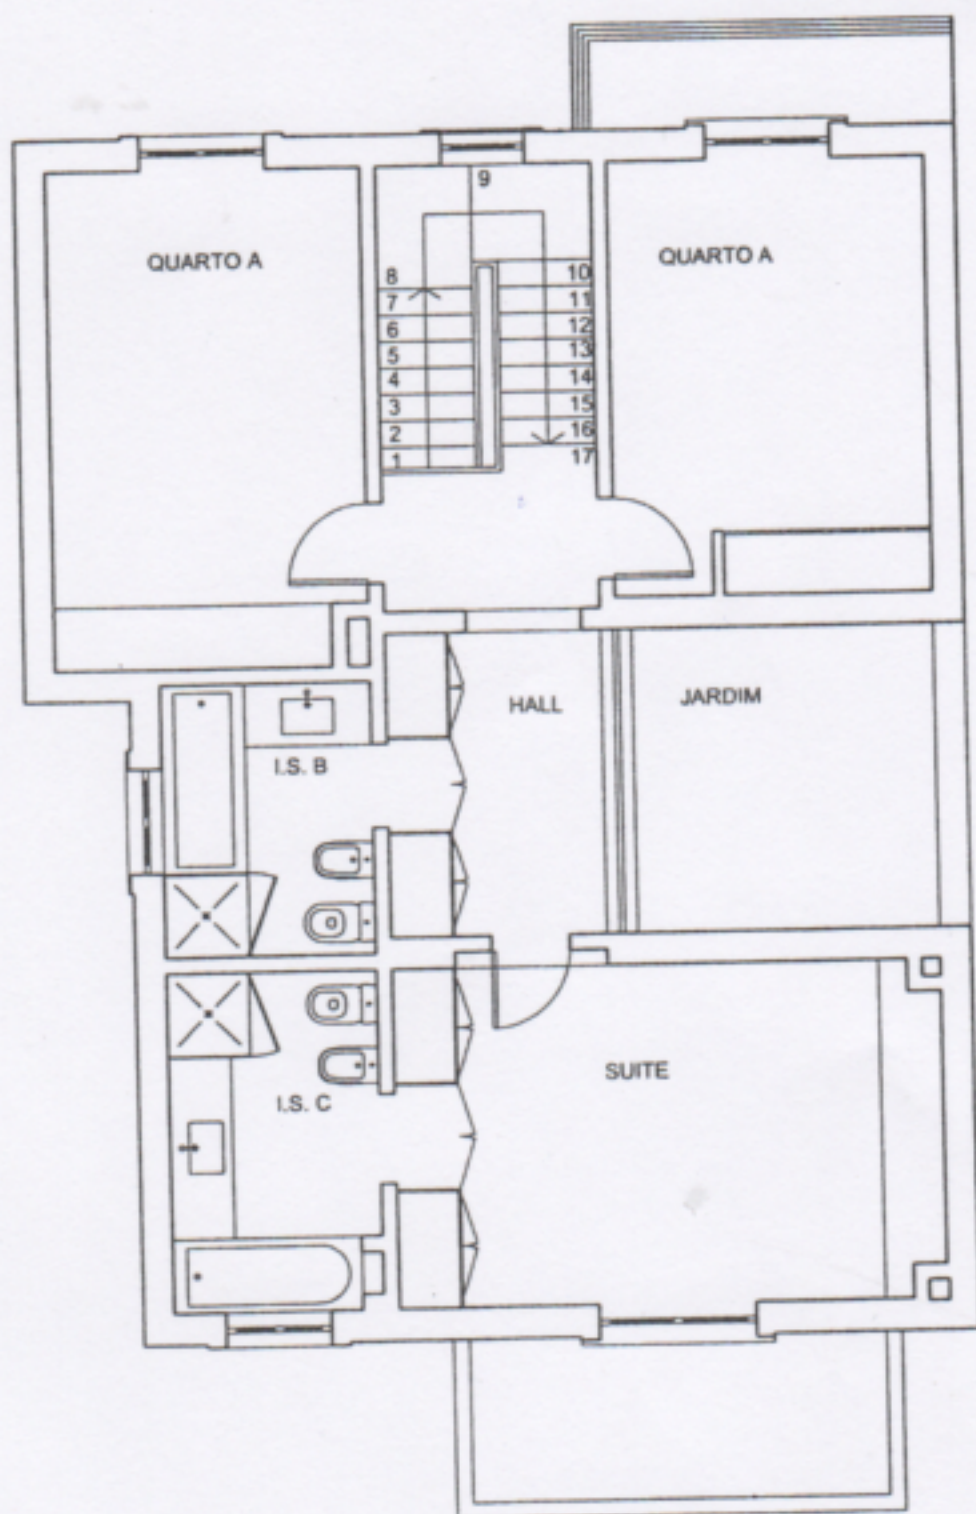

Rev 6

PROMOTOR TERRAS DE MURCHES	FRACÇÃO MORADIA 9
JARDINS DE BICESSE	ESCALA 1:100
DESIGNAÇÃO PLANTA DA CAVE	ANEXO 4

RW
G

PROMOTOR TERRAS DE MURCHES	FRACÇÃO MORADIA 9
JARDINS DE BICESSE	ESCALA 1:100
DESIGNAÇÃO PLANTA DO R/C	ANEXO 4

PSW
6

PROMOTOR TERRAS DE MURCHES	FRACÇÃO MORADIA 9
JARDINS DE BICESSE	ESCALA 1:100
DESIGNAÇÃO PLANTA 1º ANDAR	ANEXO 4

PSW
6

PROMOTOR TERRAS DE MURCHES	FRACÇÃO MORADIA 9
JARDINS DE BICESSE	ESCALA 1:100
DESIGNAÇÃO PISO DE ENTRADA	ANEXO 2