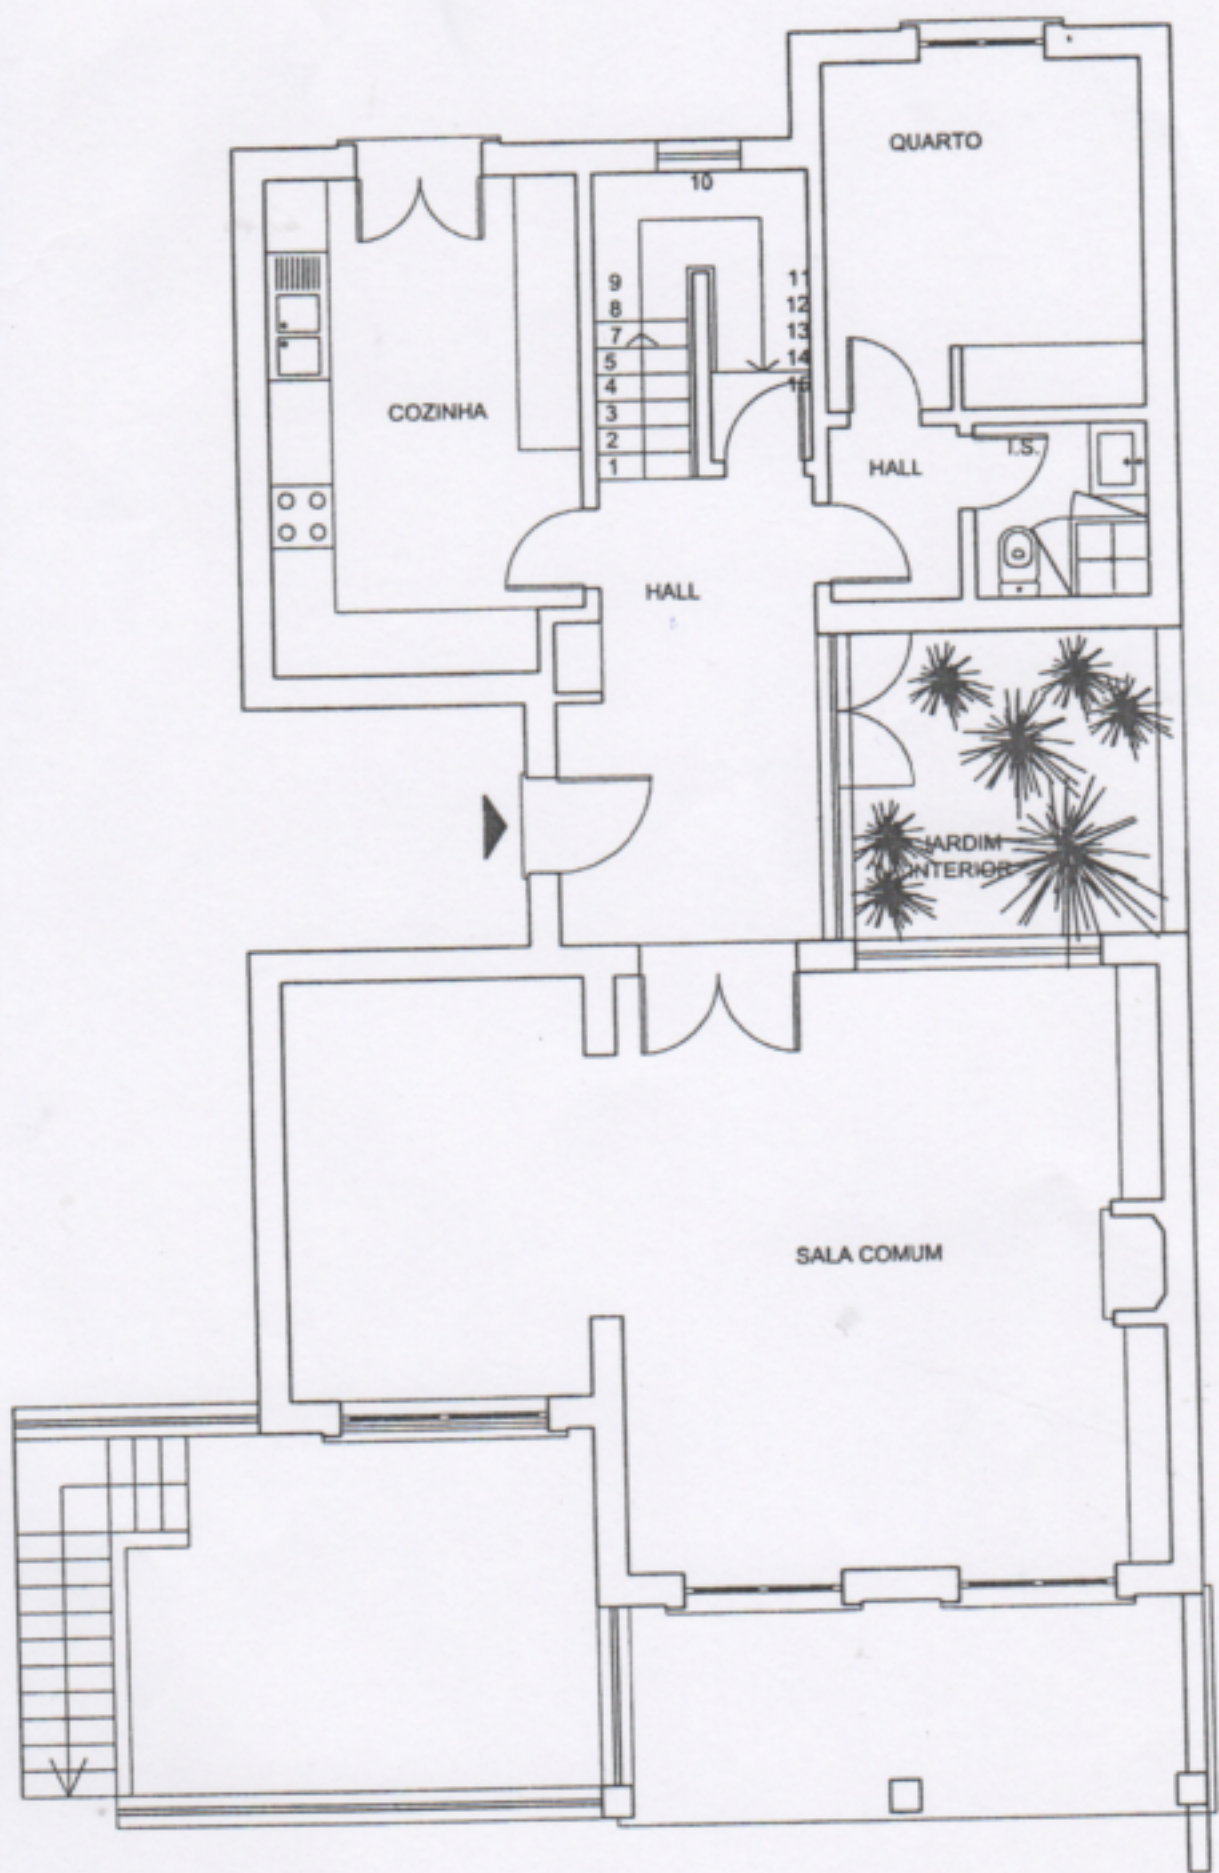

Rev 6

PROMOTOR TERRAS DE MURCHES	FRACÇÃO MORADIA 9
JARDINS DE BICESSE	ESCALA 1:100
DESIGNAÇÃO PLANTA DA CAVE	ANEXO 4

RW
G

PROMOTOR TERRAS DE MURCHES	FRACÇÃO MORADIA 9
JARDINS DE BICESSE	ESCALA 1:100
DESIGNAÇÃO PLANTA DO R/C	ANEXO 4

PSW
6

PROMOTOR TERRAS DE MURCHES	FRACÇÃO MORADIA 9
JARDINS DE BICESSE	ESCALA 1:100
DESIGNAÇÃO PLANTA 1º ANDAR	ANEXO 4

PSW
6

PROMOTOR TERRAS DE MURCHES	FRACÇÃO MORADIA 9
JARDINS DE BICESSE	ESCALA 1:100
DESIGNAÇÃO PISO DE ENTRADA	ANEXO 2