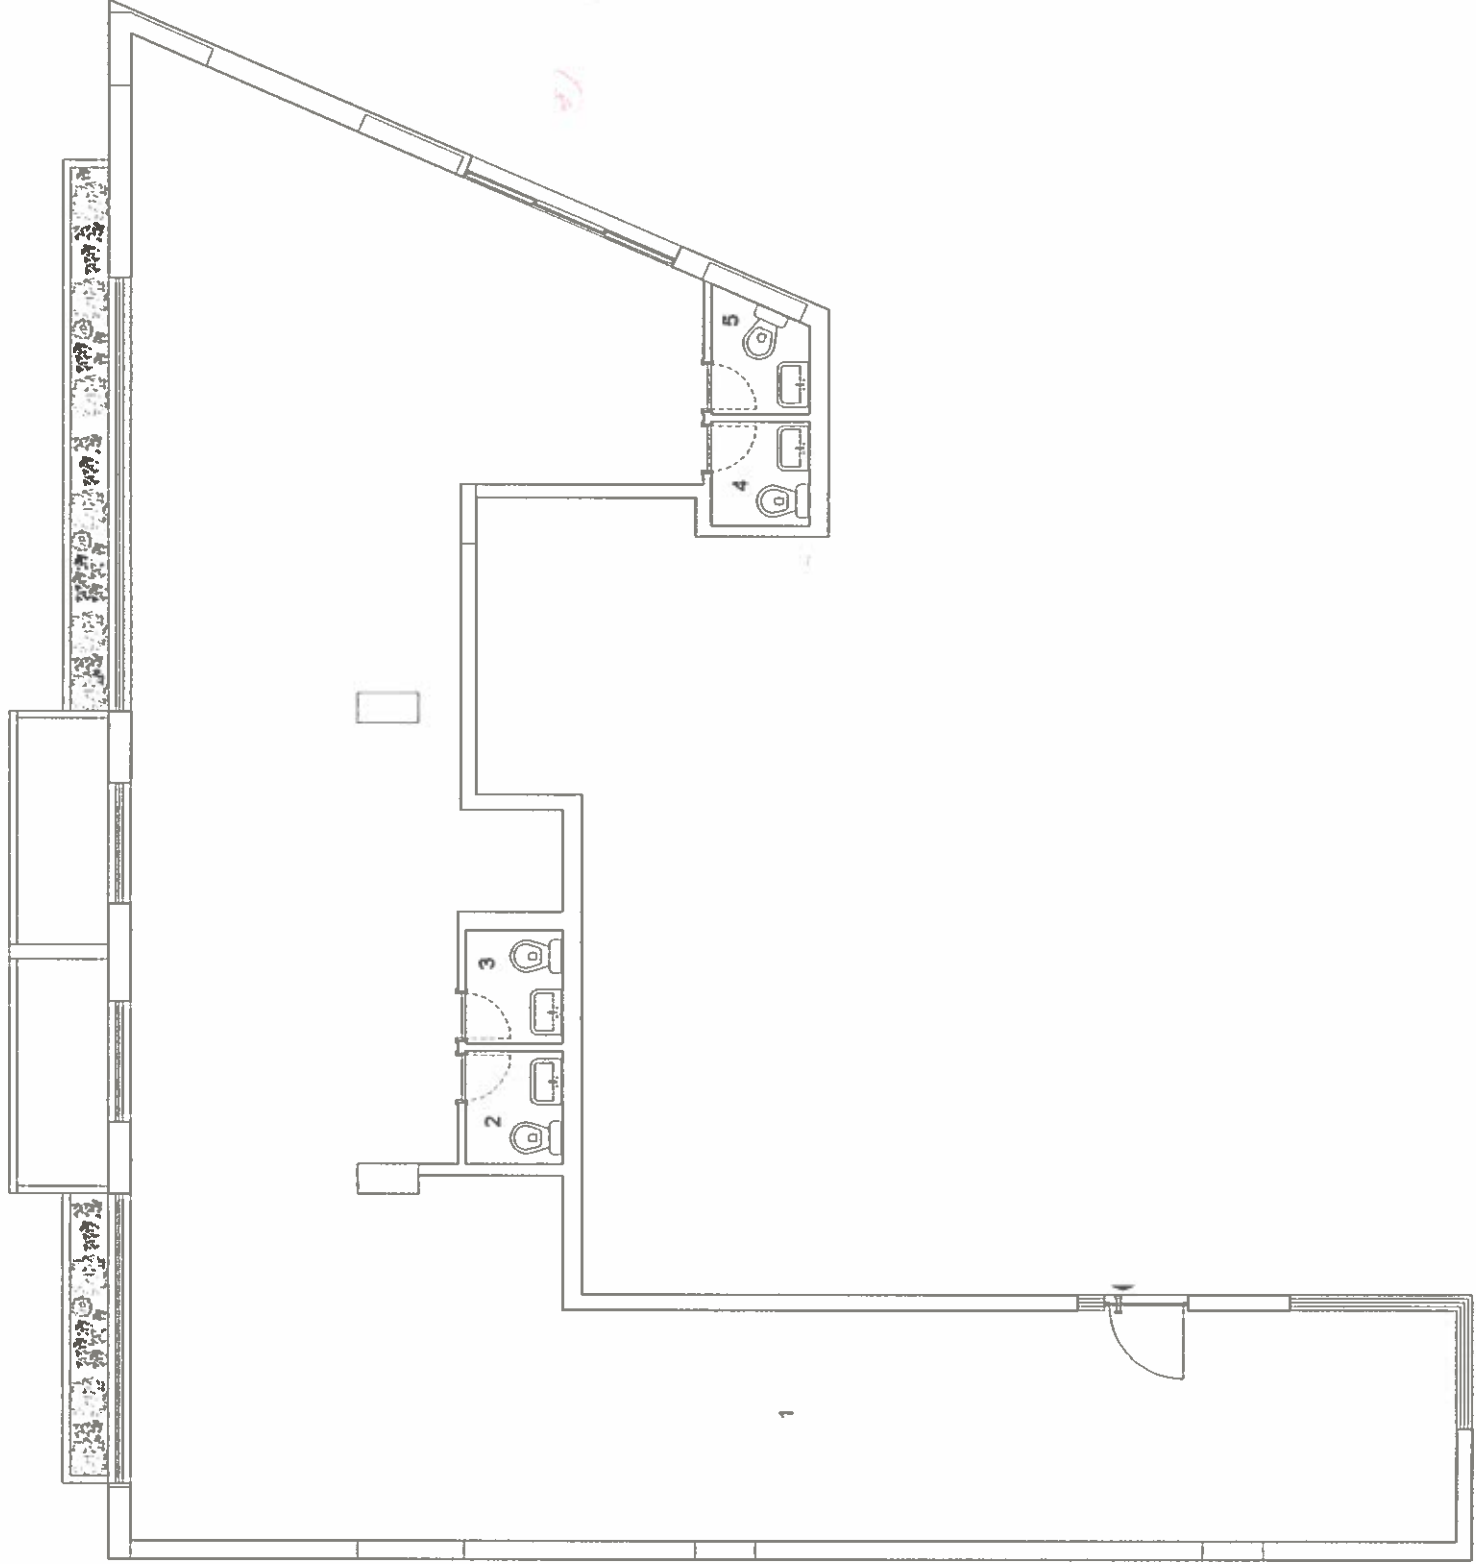

LOTE 14 PISO 0

FRACÇÃO C

Legenda e Áreas

1 - Loja	196.00 m ²
2 - I.S.	1.50 m ²
3 - I.S.	1.50 m ²
4 - I.S.	1.50 m ²
5 - I.S.	1.50 m ²
Varandas	7.00 m ²
Floreiras	10.00 m ²
Área Bruta	188.50 m ²

Escala 1:100