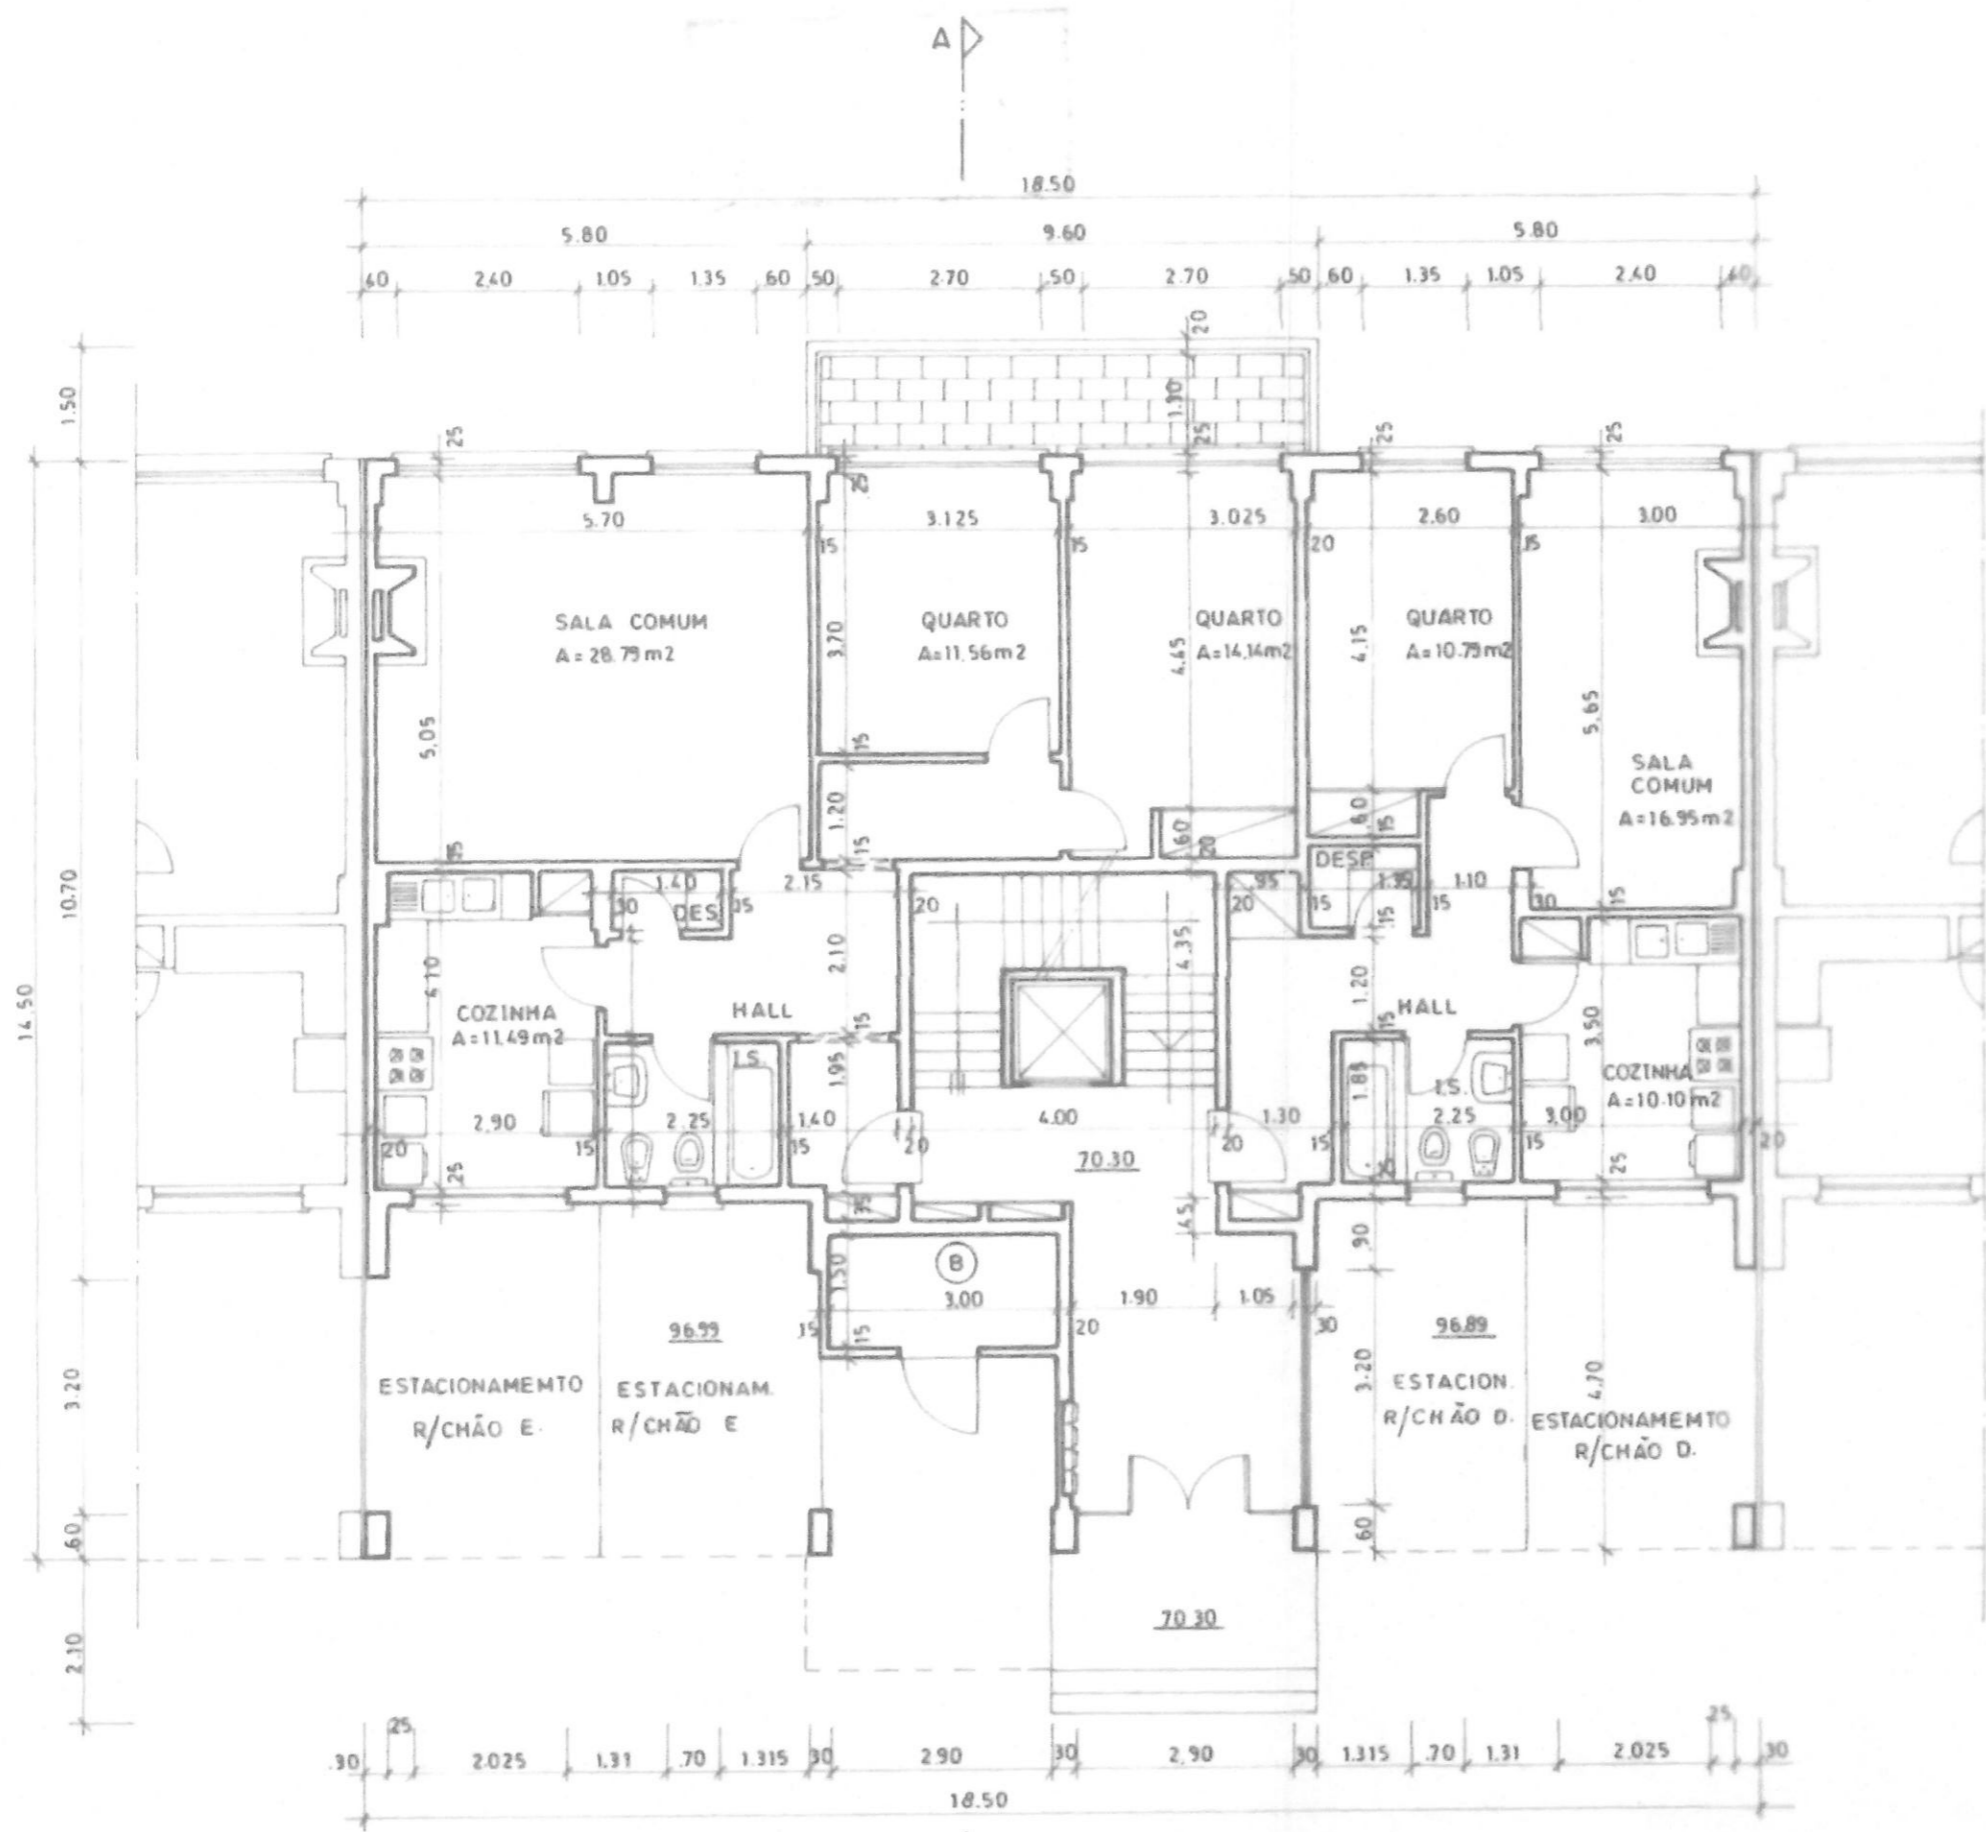

5887RUB 6

ⓑ — COMPARTIMENTO PARA RECIPIENTES DO LIXO

PROJECTO ALTERAÇÕES
 REQUERENTE: TIJOLADRILHO
 LOCAL: TERRUBEM LOTE 1
 PLANTA R/CHÃO ESC. 1:100
 o técnico nº 2335