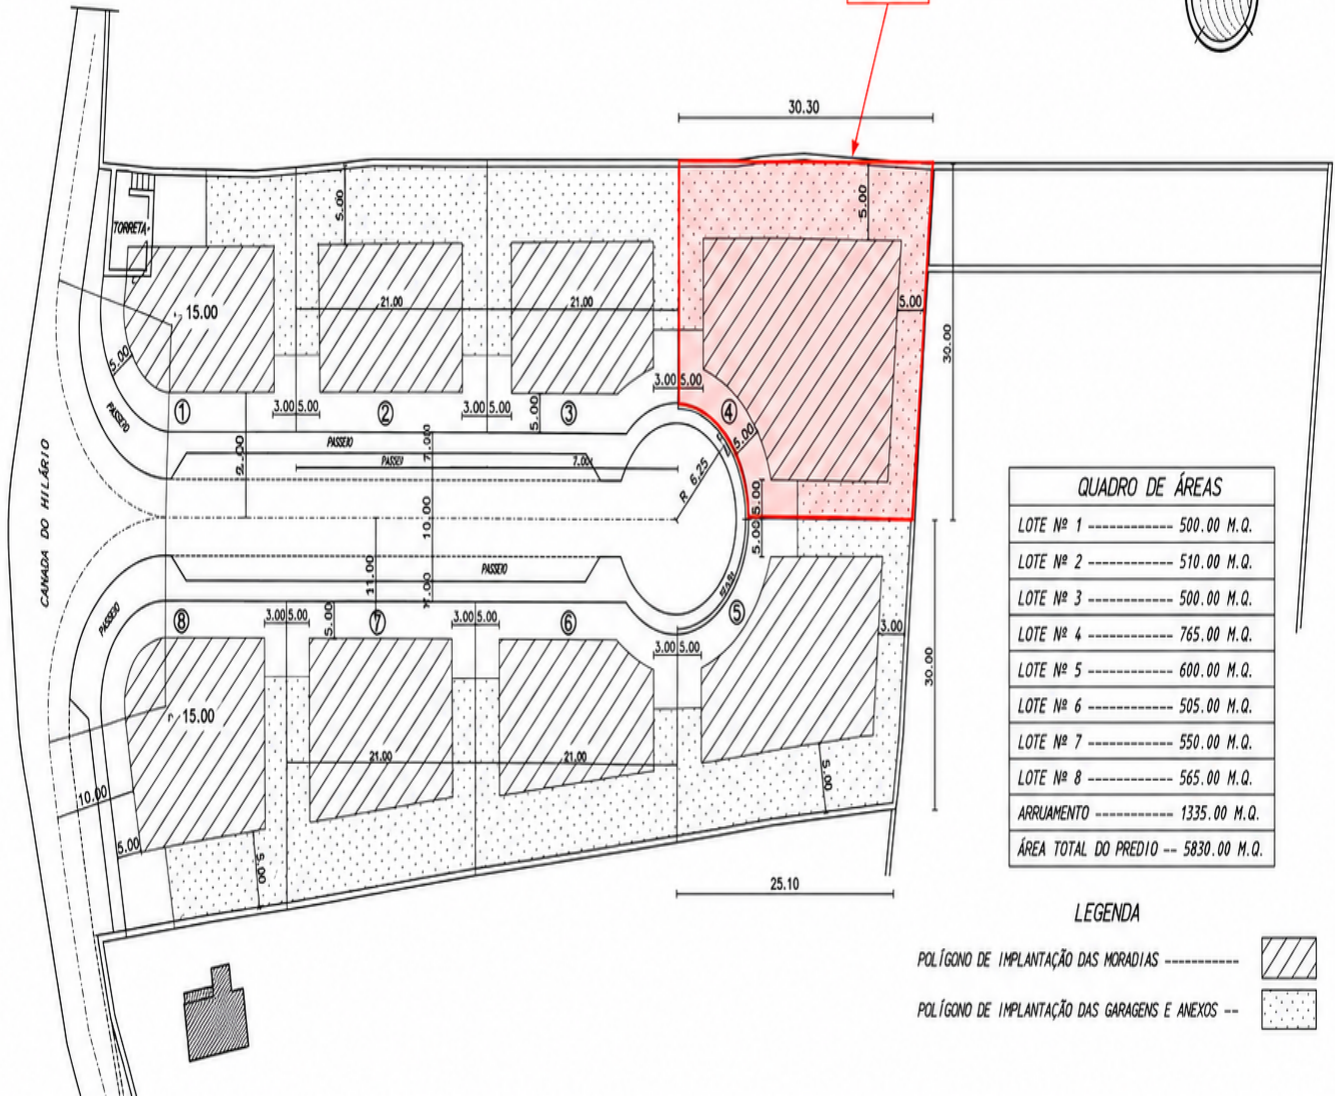

N

LOTE 4

QUADRO DE ÁREAS

LOTE Nº 1	500.00 M.Q.
LOTE Nº 2	510.00 M.Q.
LOTE Nº 3	500.00 M.Q.
LOTE Nº 4	765.00 M.Q.
LOTE Nº 5	600.00 M.Q.
LOTE Nº 6	505.00 M.Q.
LOTE Nº 7	550.00 M.Q.
LOTE Nº 8	565.00 M.Q.
ARRUAMENTO	1335.00 M.Q.
ÁREA TOTAL DO PREDIO	5830.00 M.Q.

LEGENDA

- POLÍGONO DE IMPLANTAÇÃO DAS MORADIAS -----
- POLÍGONO DE IMPLANTAÇÃO DAS GARAGENS E ANEXOS --