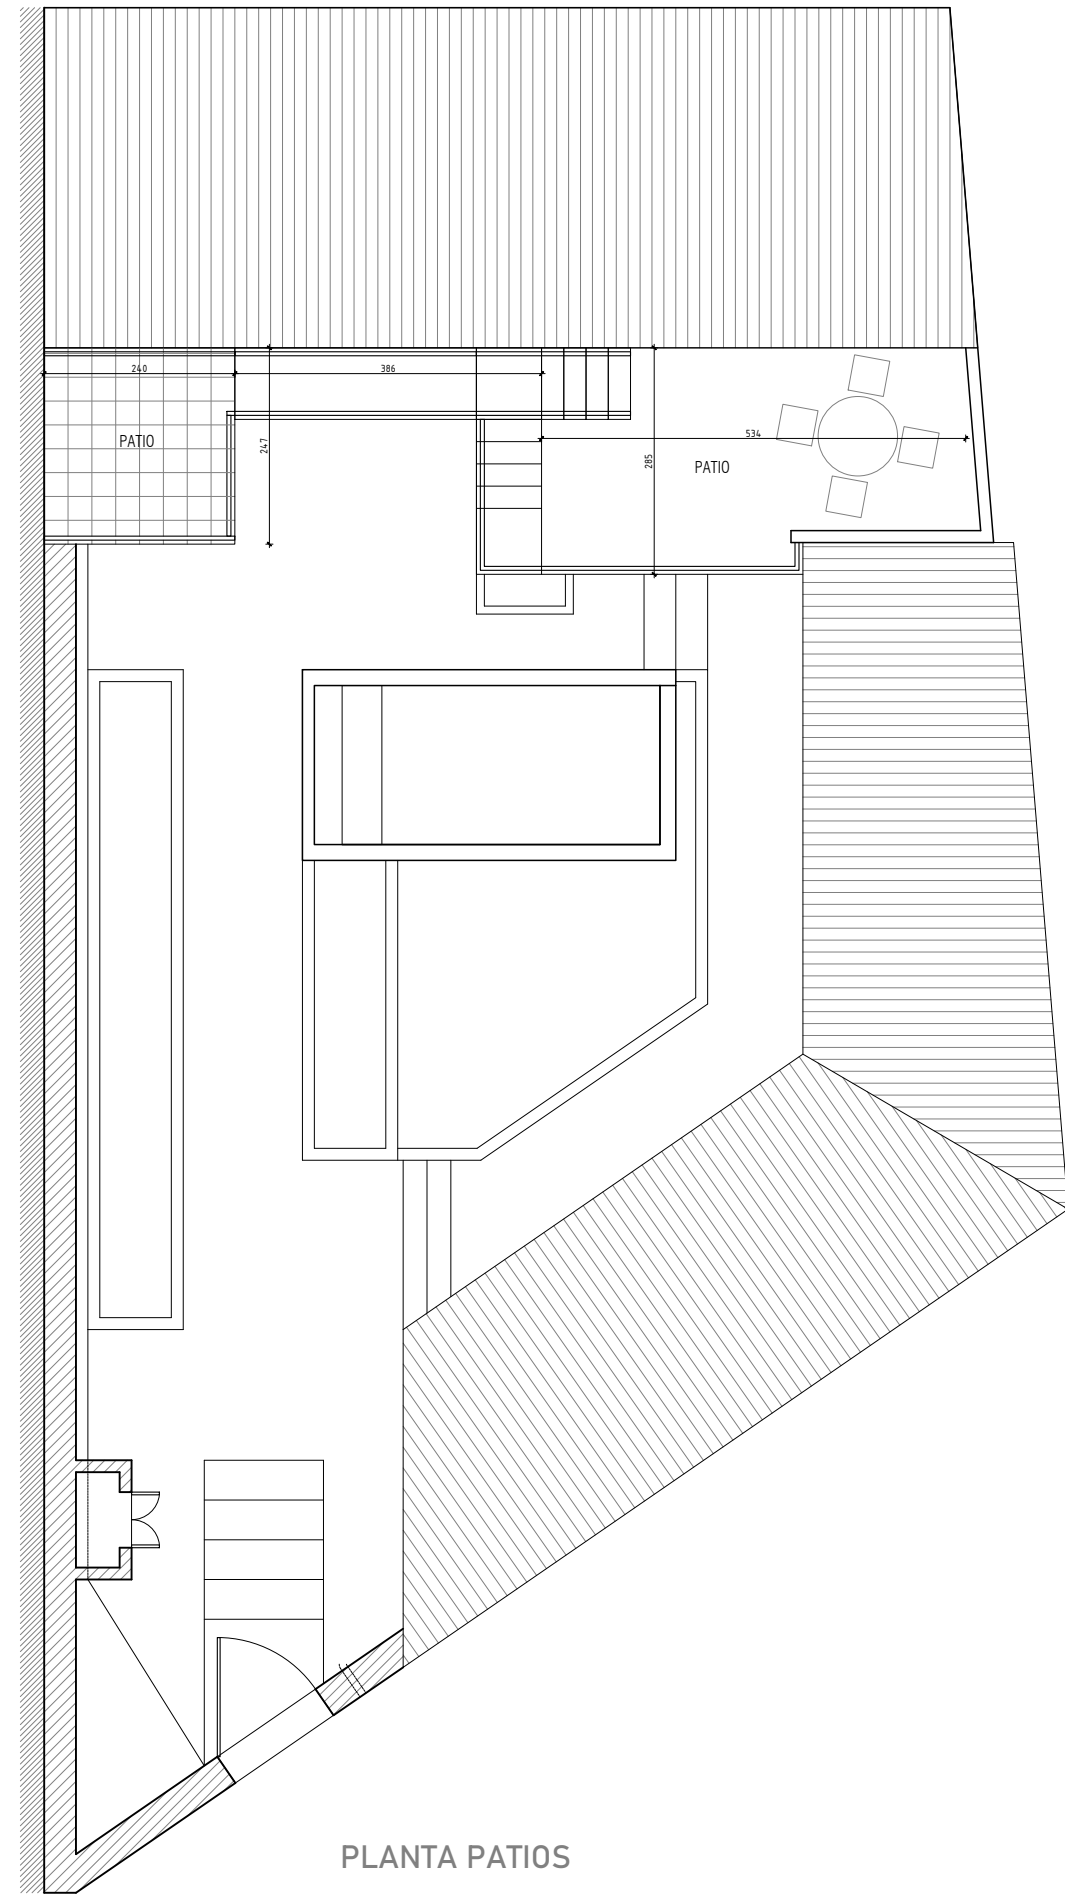

PLANTA RES DO CHAO

PLANTA CAVE

PLANTA PATIOS

cliente CASA ISABEL	especialidade EXECUTIVO	designação REMODELAÇÃO	revisão	des. nº
			02	001
obra e local Penedo, Colares	projecto DIVERSOS	escala 1:100	data MAIO/21	