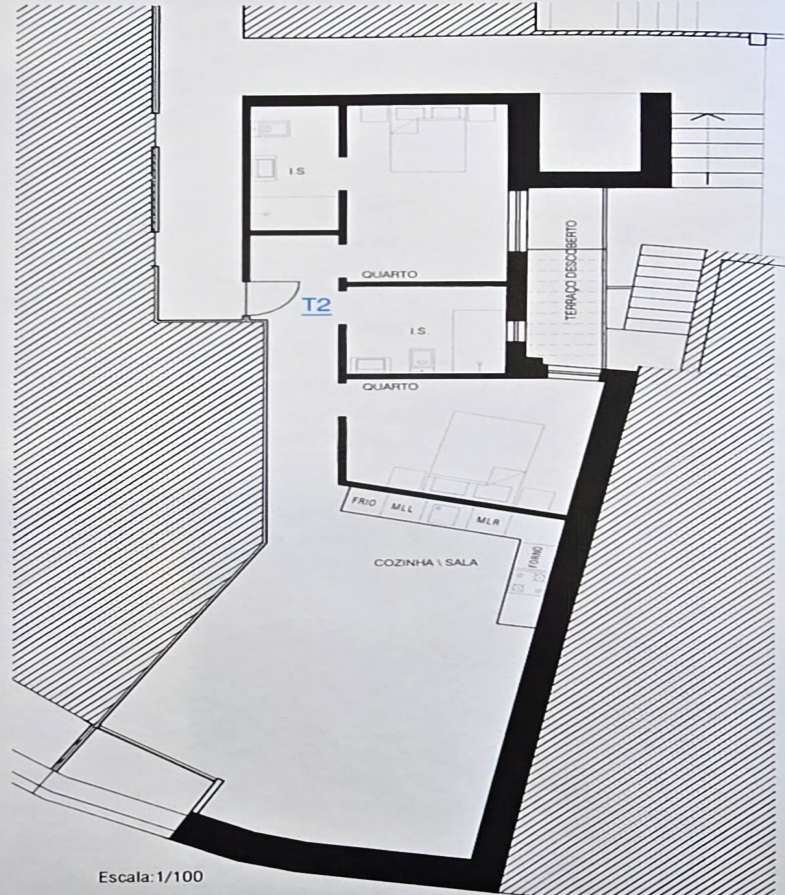

2G

Escala: 1/500

Escala: 1/100

Área bruta da fração Habitação 91.05m<sup>2</sup>  
Terraço 4.95 m<sup>2</sup>

Espaço comum Circulação 52.75 m<sup>2</sup>  
Área bruta total 720.00 m<sup>2</sup>

PISO 2