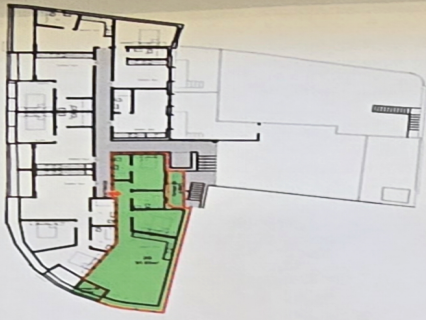

2G

Escala: 1/500

Escala: 1/100

Área bruta da fração Habitação 91.05m<sup>2</sup>  
Terraço 4.95 m<sup>2</sup>

Espaço comum Circulação 52.75 m<sup>2</sup>  
Área bruta total 720.00 m<sup>2</sup>

PISO 2