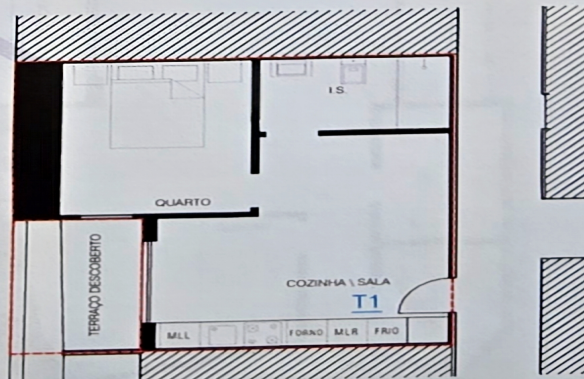

2E

Escala: 1/100

Área bruta da fração Habitação 38.45m<sup>2</sup>  
Terraço 5.90 m<sup>2</sup>  
Espaço comum Circulação 52.75 m<sup>2</sup>  
Área bruta total 720.00 m<sup>2</sup>

PISO 2