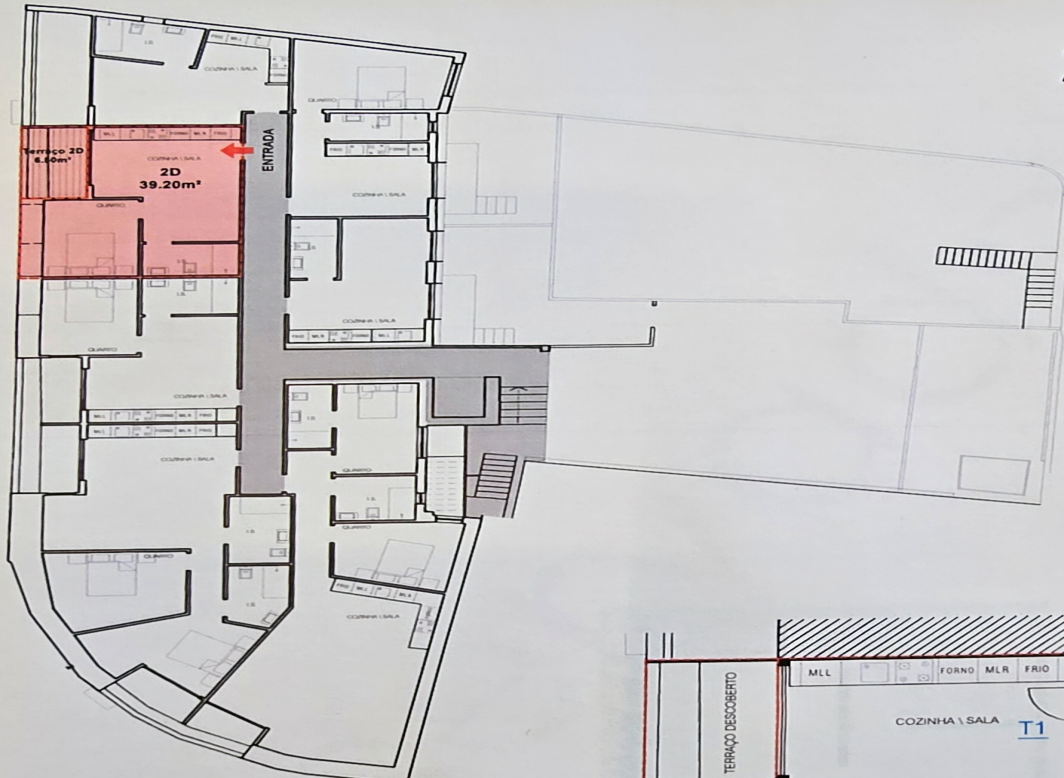

2D

Escala: 1/200

Escala: 1/100

Área bruta da fração Habitação 39.20m²
Terraceo 6.50 m²
Espaço comum Circulação 52.75 m²
Área bruta total 720.00 m²

PISO 2