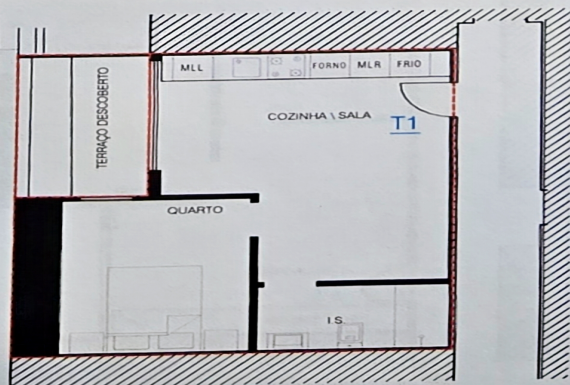

2D

Escala: 1/200

Escala: 1/100

Área bruta da fração Habitação 39.20m²
Terraceo 6.50 m²
Espaço comum Circulação 52.75 m²
Área bruta total 720.00 m²

PISO 2