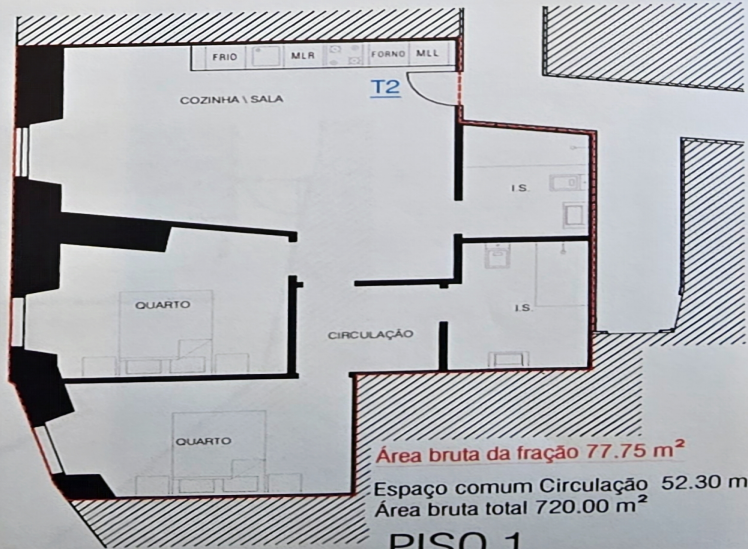

1H

Escala: 1/200

Escala: 1/100

Área bruta da fração 77.75 m²

Espaço comum Circulação 52.30 m²
Área bruta total 720.00 m²

PISO 1