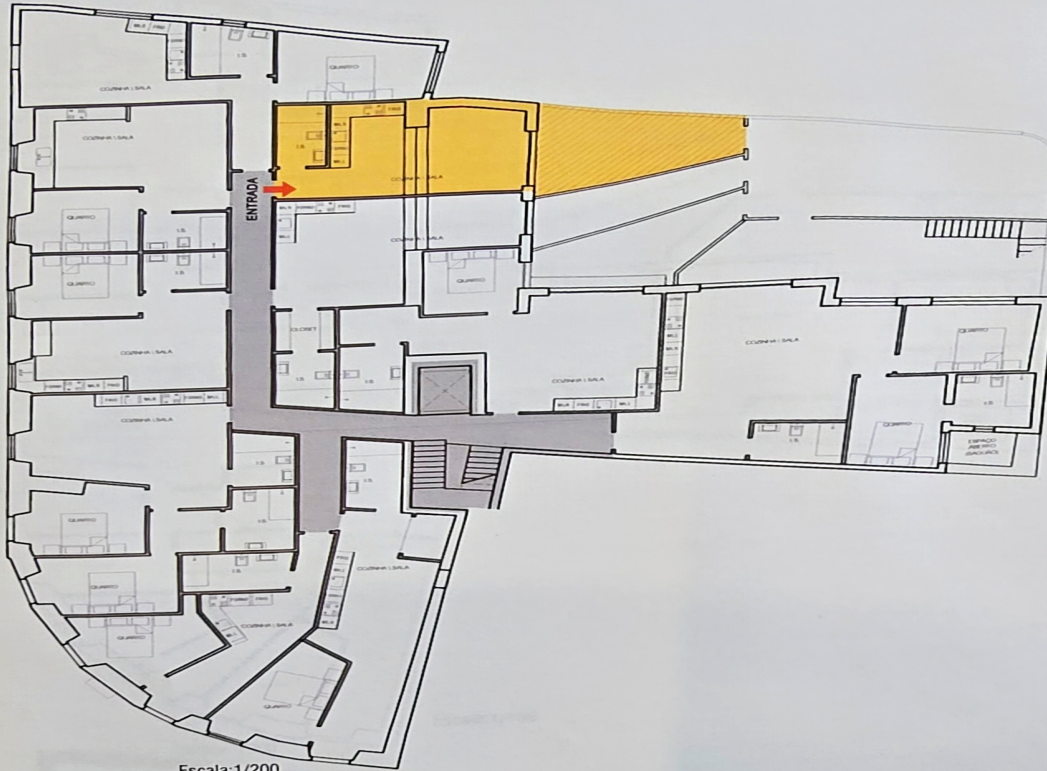

1D

Escala: 1/200

Escala: 1/100

Área bruta da fração Habitação 33.85 m²
Terraço 19.00 m²
Espaço comum Circulação 52.30 m²
Área bruta total 720.00 m²

PISO 1