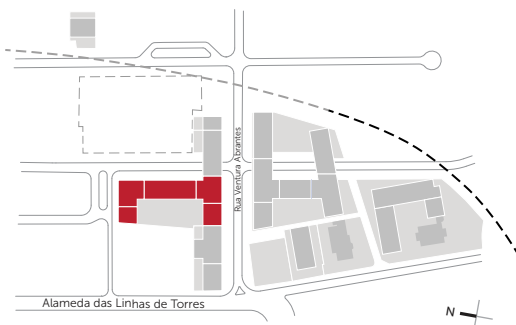

NOLIPA

Edifício Freixo – Entrada 5 / Freixo Building – Entrance 5

93 m² / sqm

Área bruta privativa / Gross private area

2 m² / sqm

Varandas e Terraços / Balconies and Terraces

95 m² / sqm

Área total / Total Area

1

Lugar de estacionamento / Parking place

Planta geral / General plan

Localização no piso / Floor location

Perspetiva 3D / 3d Perspective

Fração / Apartment ID

1 B

Tipologia / Typology