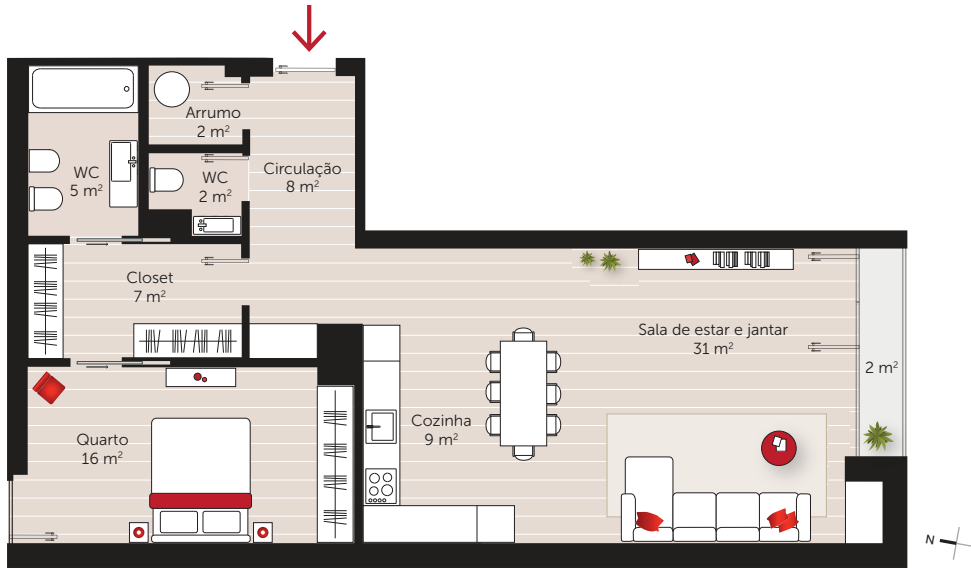

NOLIPA

Edifício Freixo – Entrada 5 / Freixo Building – Entrance 5

93 m² / sqm

Área bruta privativa / Gross private area

2 m² / sqm

Varandas e Terraços / Balconies and Terraces

95 m² / sqm

Área total / Total Area

1

Lugar de estacionamento / Parking place

Planta geral / General plan

Localização no piso / Floor location

Perspetiva 3D / 3d Perspective

Fração / Apartment ID

1 B

Tipologia / Typology

T1

Piso / Floor

1

sem escala / no scale

As áreas aqui apresentadas são aproximadas e não têm carácter contratual
The presented measurements are approximate and they are not contractual.