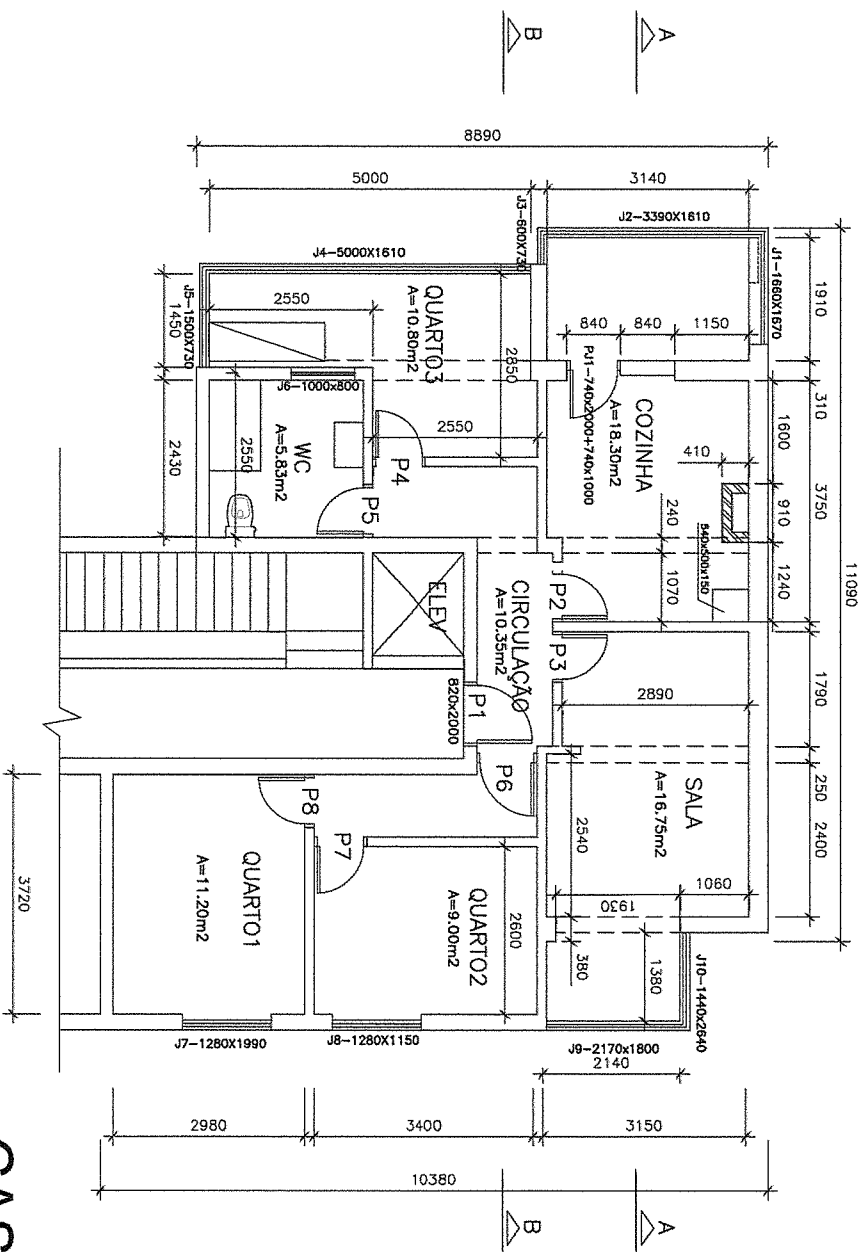

**CASA CACÉM**  
**Planta do Piso**

Rua Bartolomeu Dias No.2 Apto 8o Esq  
 Cacém Agudiva 2735

Aufl=82.20m<sup>2</sup>  
 Aberto=99.00m<sup>2</sup>