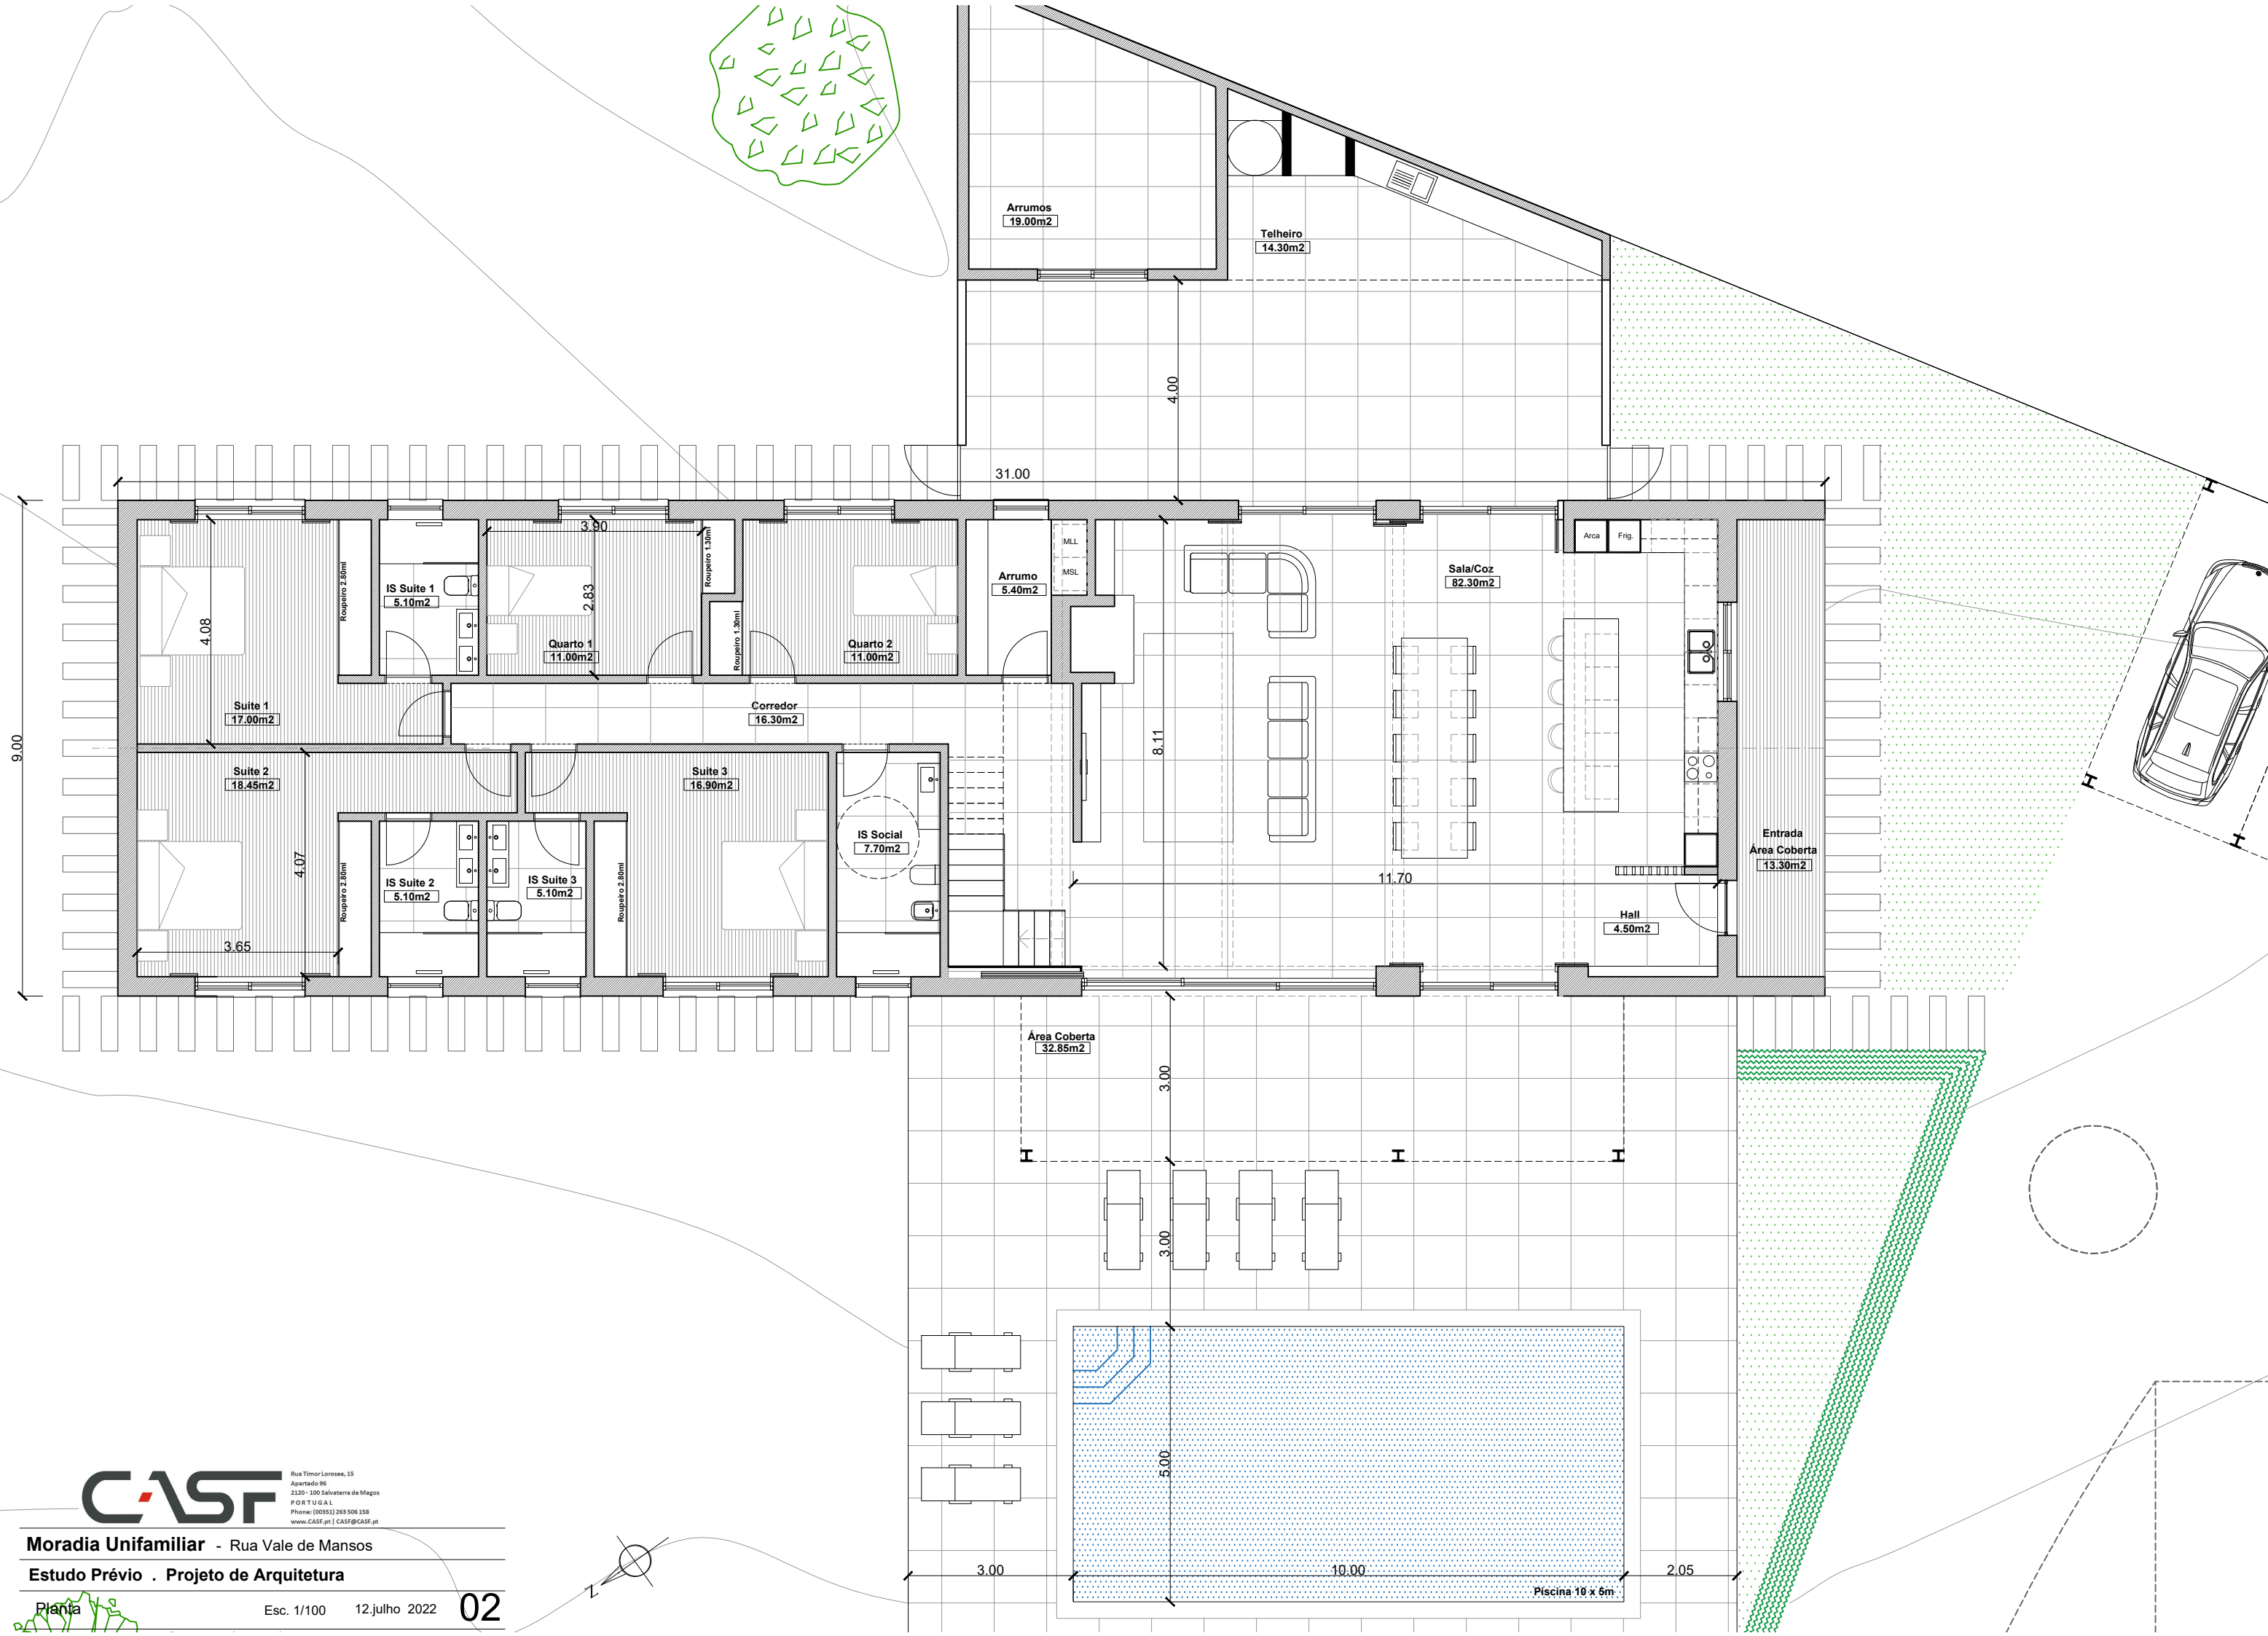

Morada Unifamiliar - Rua Vale de Mansos
Estudo Prévio - Projeto de Arquitetura