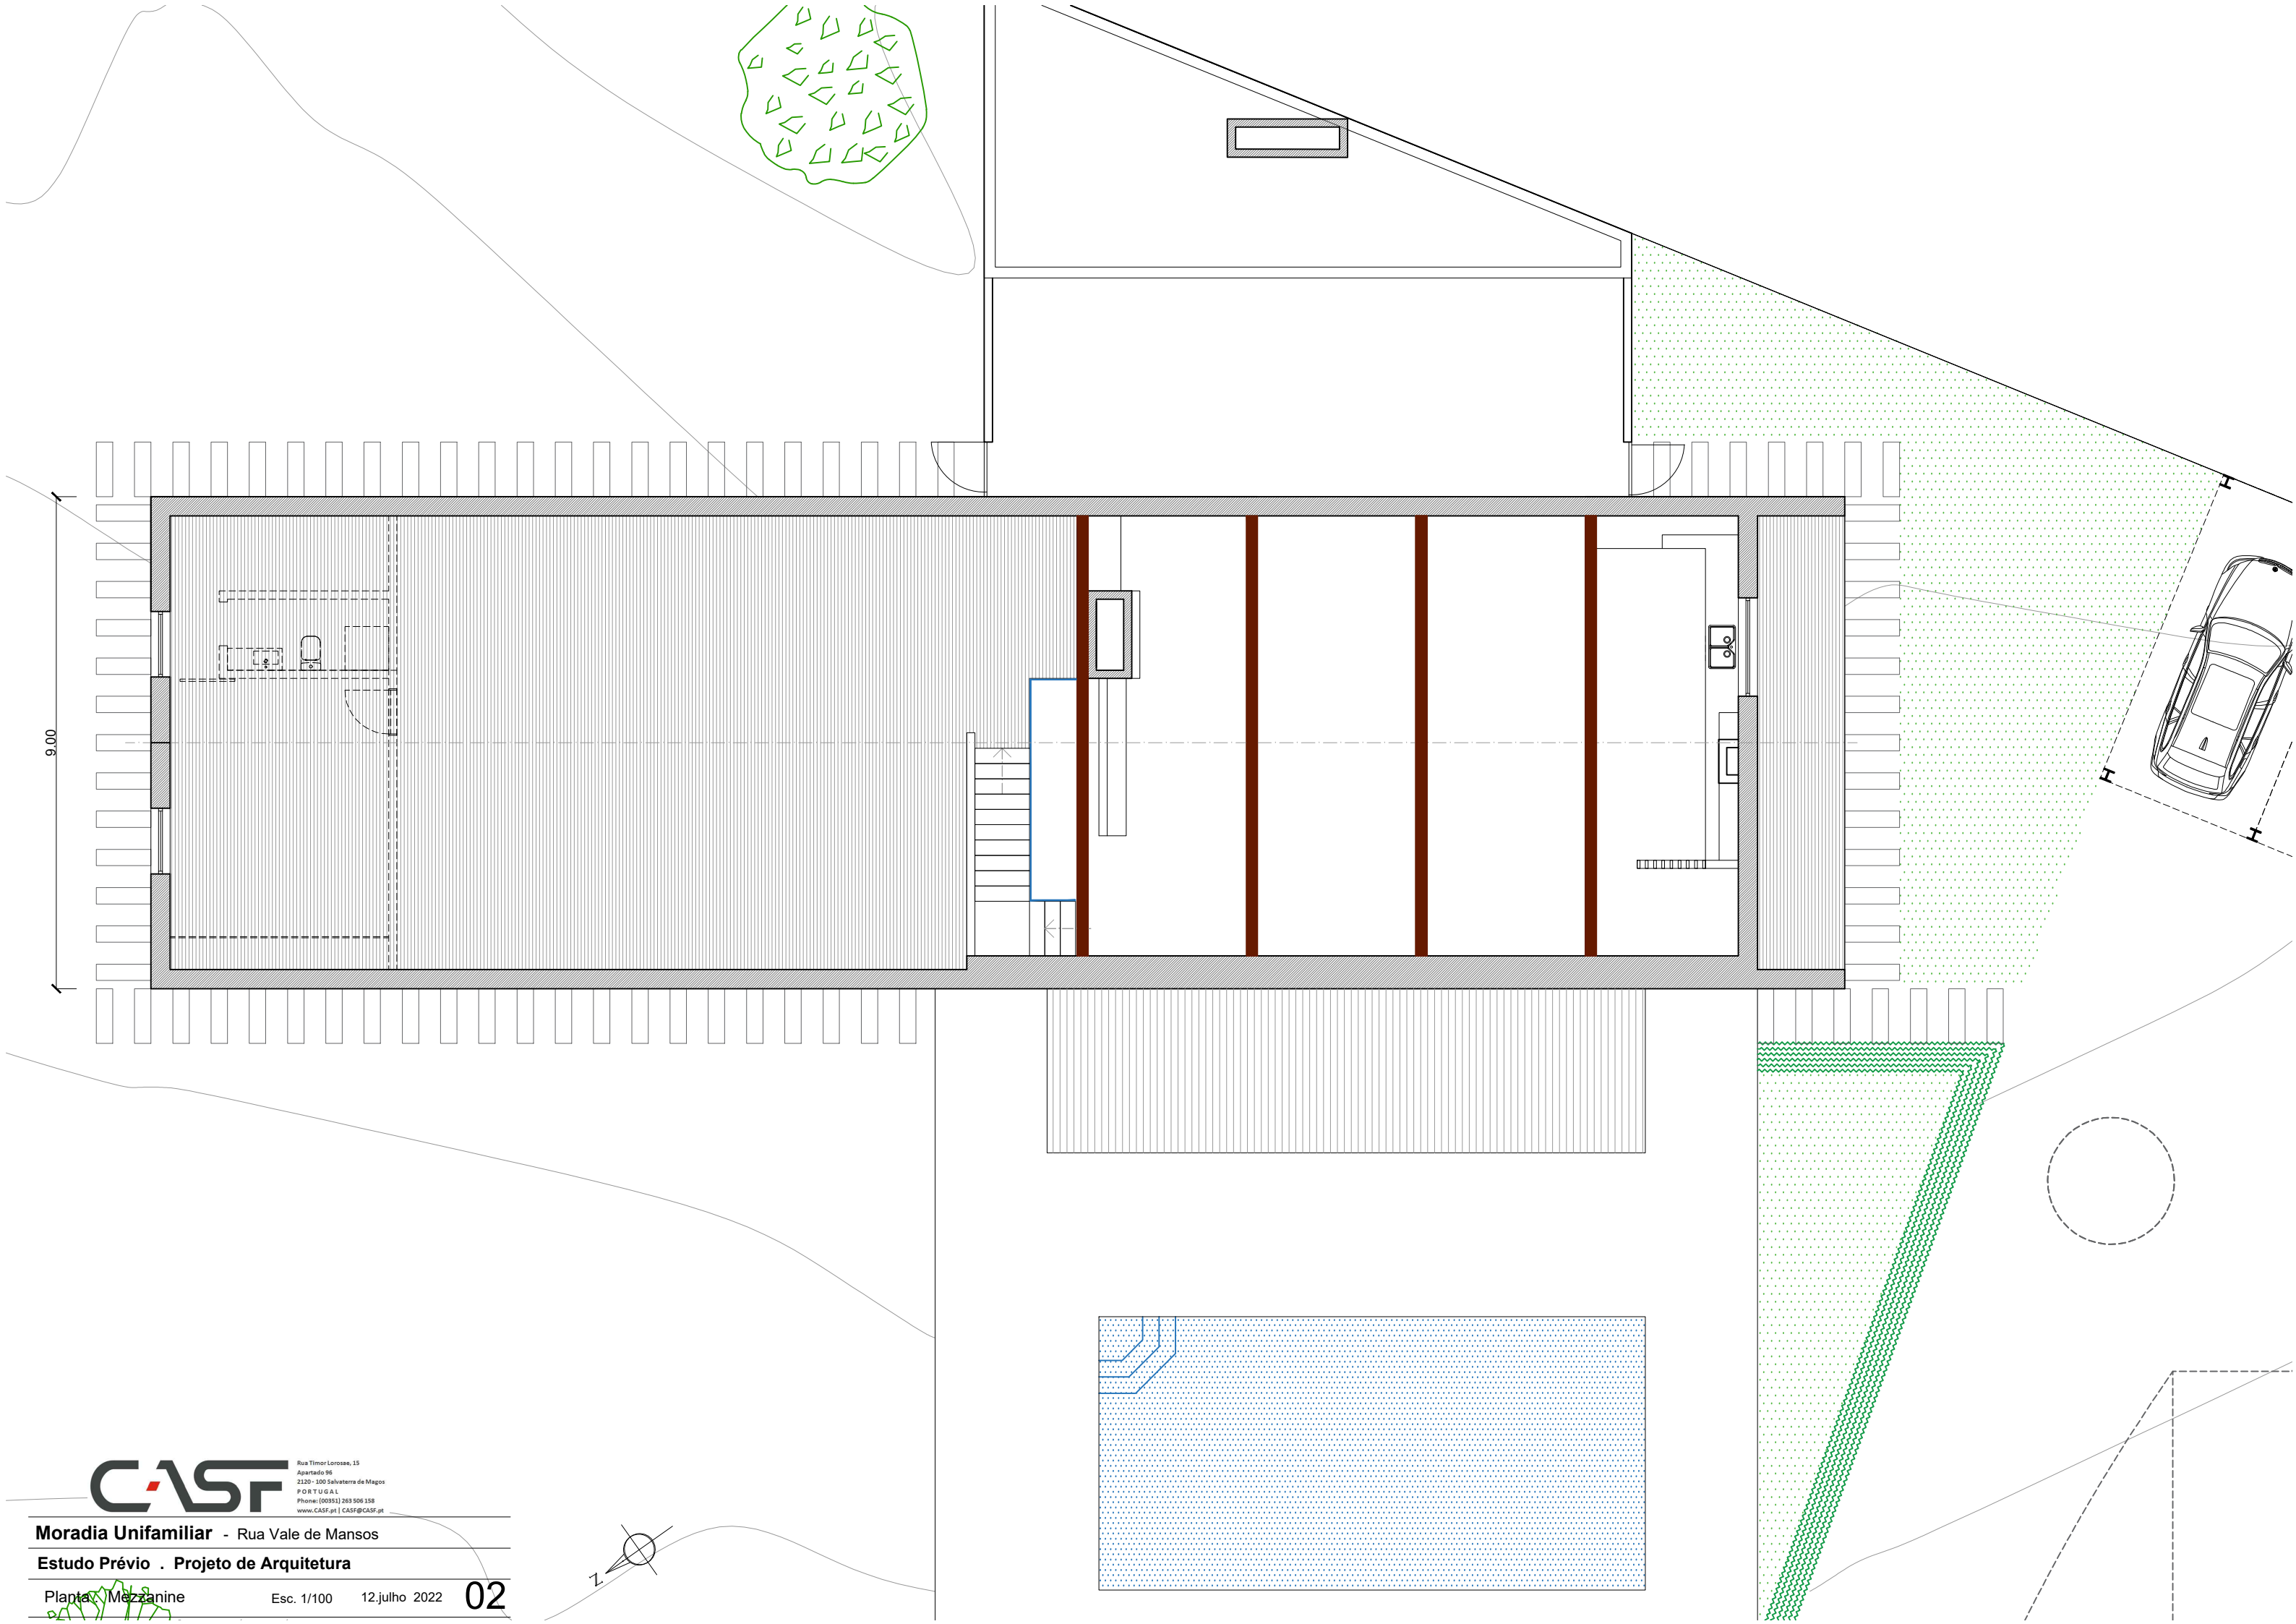

9.00

Morada Unifamiliar - Rua Vale de Mansos

Estudo Prévio - Projeto de Arquitetura

Planta Mezzanine

Esc. 1/100

12.julho 2022

02