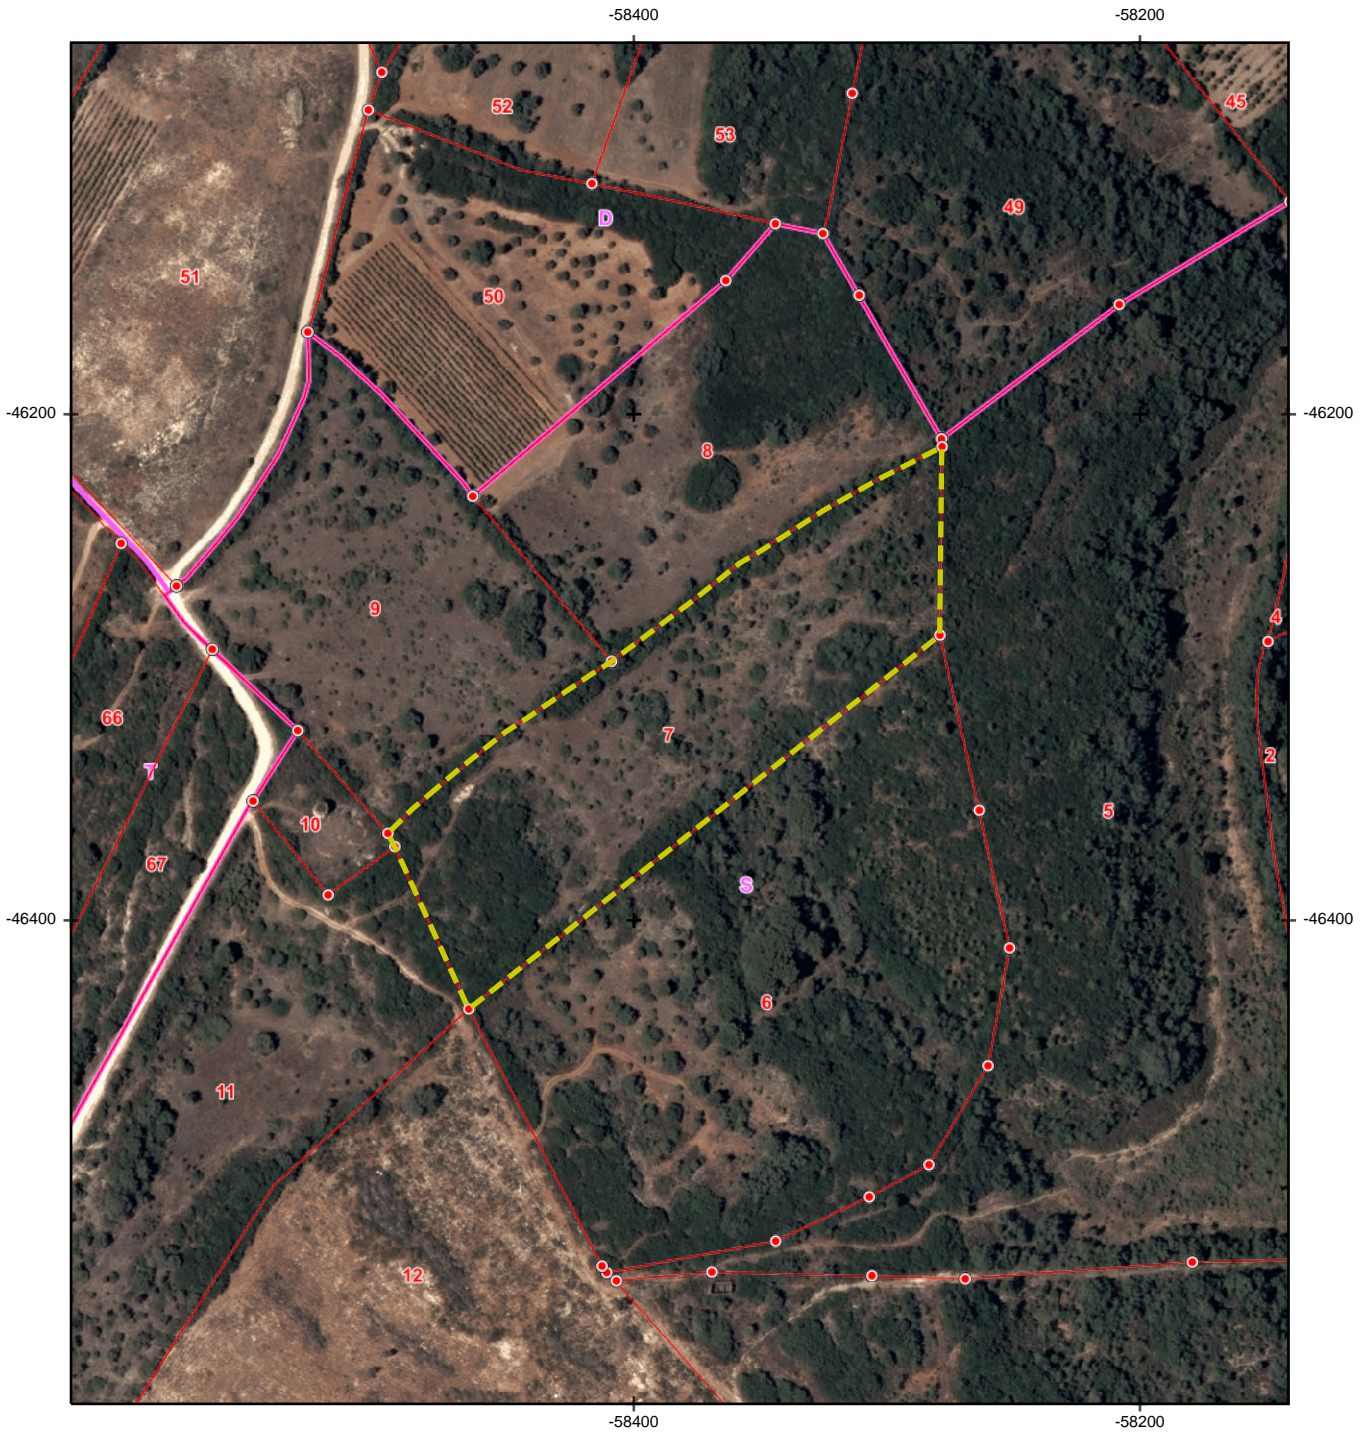

Planta de Localização Cadastral

Legenda

- Marco de propriedade
- ▭ Secção cadastral
- ▭ Estrema de prédio

100 m

Sistema de Referência: PT-TM06/ETRS89  
Ortofotomapas, DGT, 2018

Escala da Seccção: 1:2000

Escala de impressão: 1:3000

Data de impressão: 01-04-2023