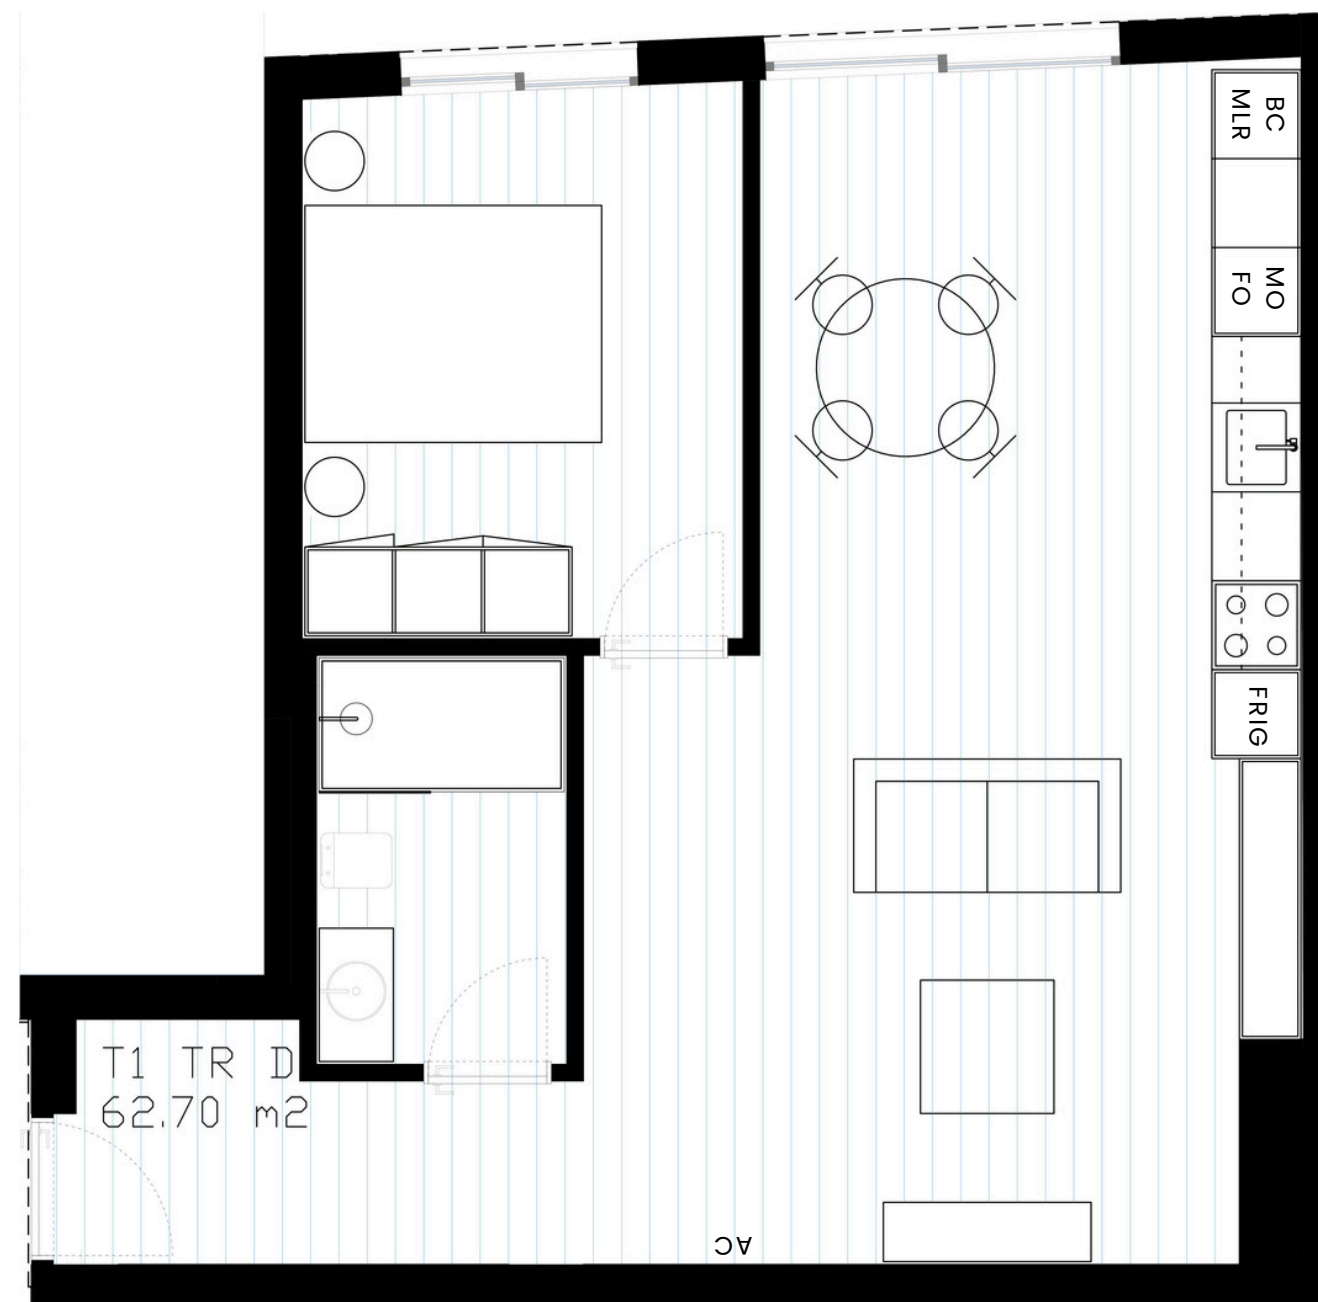

METROVILLAGE

AE T1 **6** PISO

ÁREA TOTAL 62,70 m²

ÁREA HABITAÇÃO 62,70 m²

ÁREA EXTERIOR -

ESTACIONAMENTO -

MARGEMPADRÃO