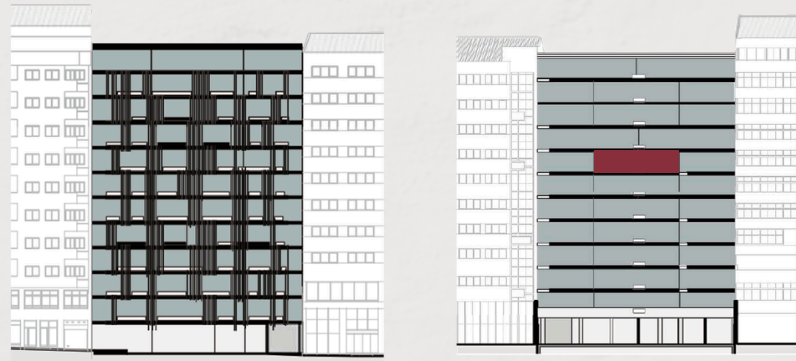

METROVILLAGE

AK T1 **7** PISO

ÁREA TOTAL 48,73 m²

ÁREA HABITAÇÃO 48,73 m²

ÁREA EXTERIOR -

ESTACIONAMENTO -

MARGEMPADRÃO