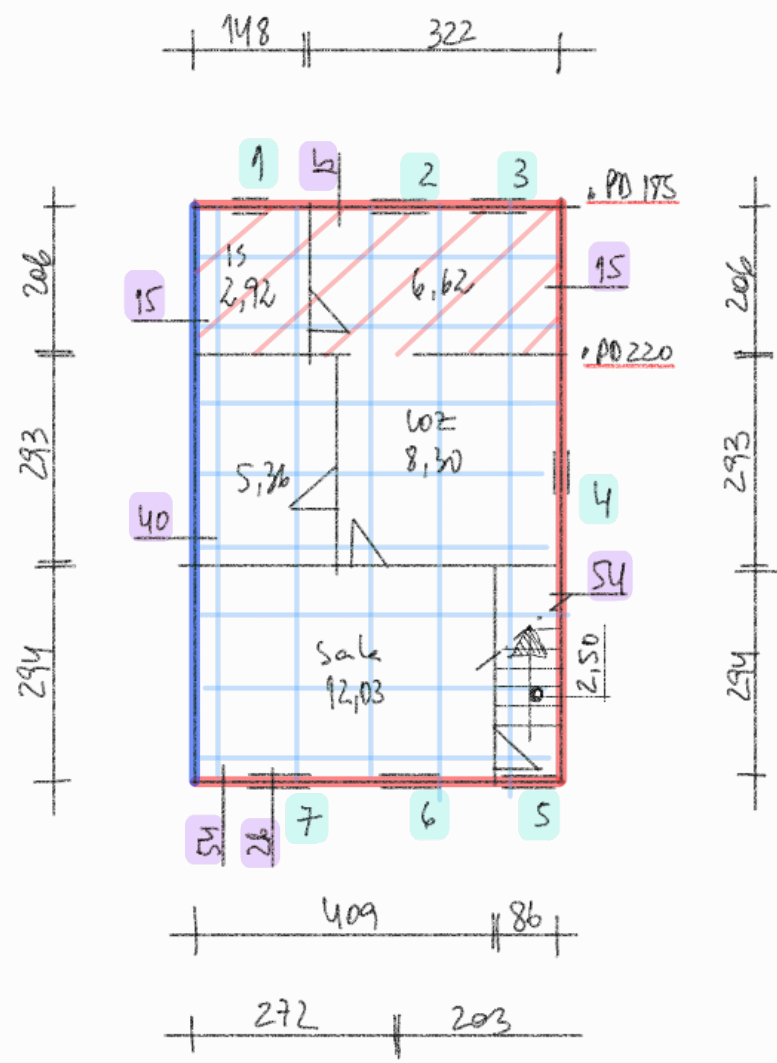

Arus Sempu Pintu, 45
 Dist. max: 7,50 Km

5532

PISO 0

PD 220

- 1 115 X 38 G MAD
- 2 80 X 180 G MET
- 3 73 X 79 G MAD
- 4 60 X 74 G
- 5 82 X 98 G
- 6 89 X 199 G
- 7 82 X 98 G MET

PISO 1

PD 241

- 8 72 X 81 G
- 9 75 X 86 G
- 10 83 X 97 G
- 11 83 X 199 G
- 12 83 X 97 G MET