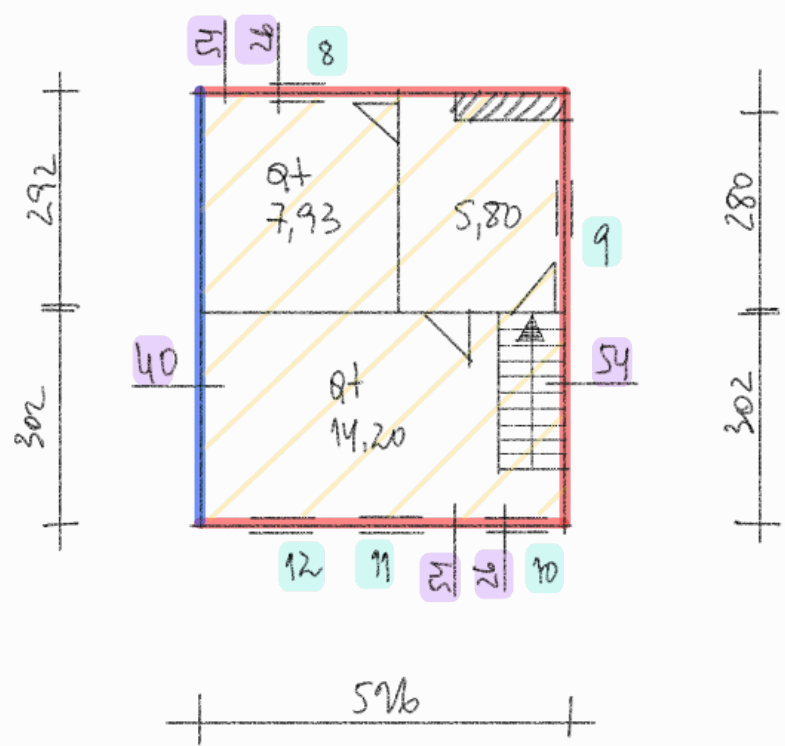

Arus Sempu Pintu, 45
 Dist. max: 7,50 Km

5532

PISO 0

PD 220

- 1 115 X 38 G MAD
- 2 80 X 180 G MET
- 3 73 X 79 G MAD
- 4 60 X 74 G
- 5 82 X 98 G
- 6 89 X 199 G
- 7 82 X 98 G MET

PISO 1

PD 241

- 8 72 X 81 G
- 9 75 X 86 G
- 10 83 X 97 G
- 11 83 X 199 G
- 12 83 X 97 G MET