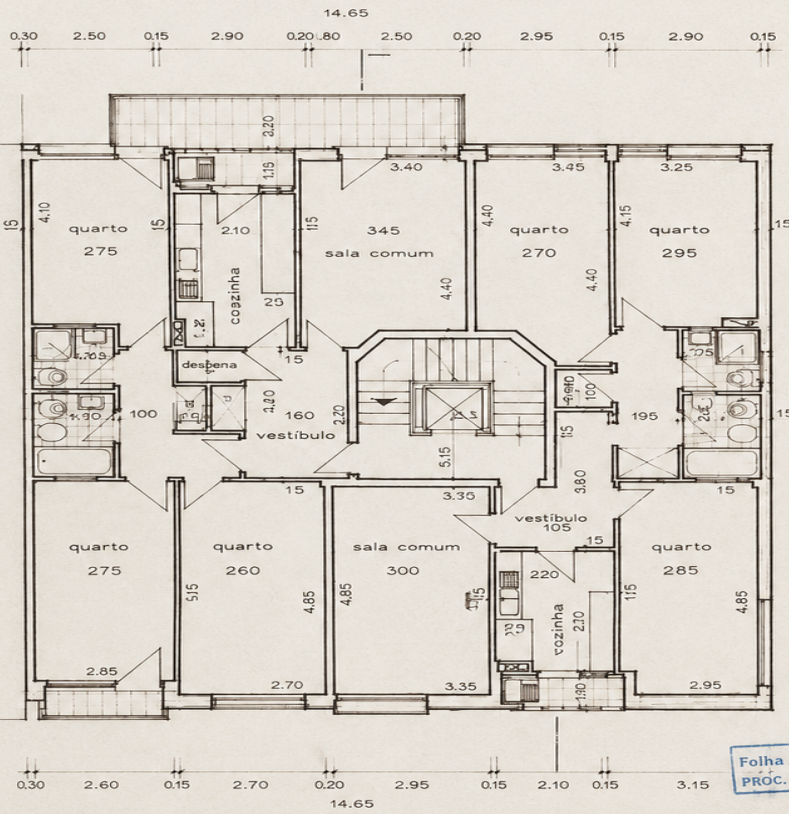

CMLL

COOPERATIVA DE CONSTRUÇÃO E
ORÇER-SEHDADE HORIZONTAIS, C.R.L.
O L I V A L L A V A D O R E S

Folha 7
PROC. N.º 77 S. 68

LOTE - 147

Pela junta de Freguesia

VICE-PRESIDENTE

ANDARES

ESCALA: 1.00 p.m.

O ARQUITECTO:

LISBOA - 1968 -