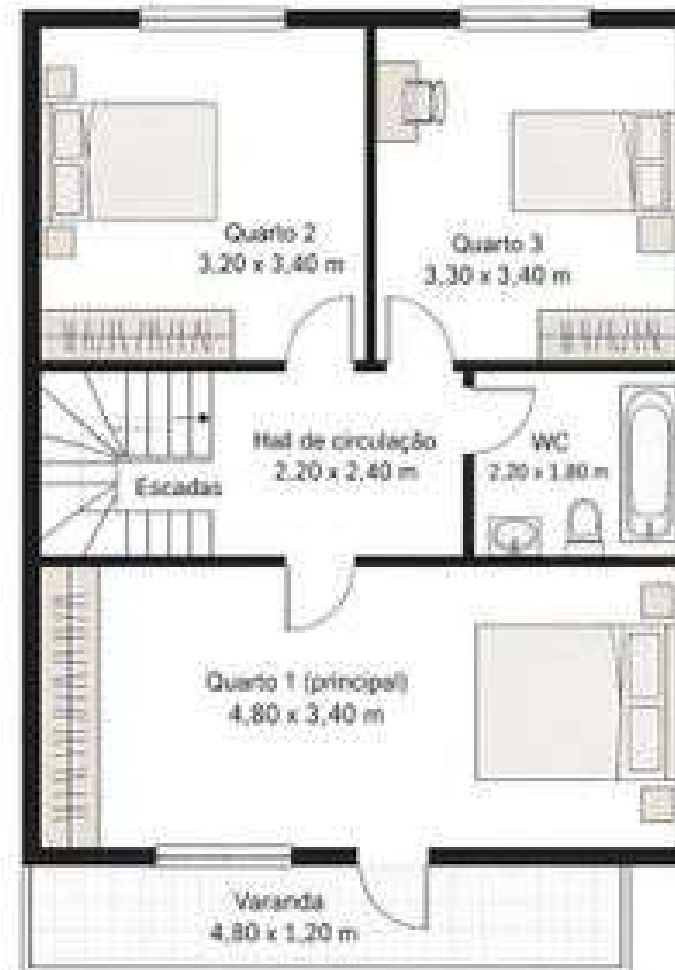

Planta estimada da moradia

Baseado no anúncio idealista – esquema indicativo, não oficial

R/C

1º Piso

Moradia geminada
T3 – 2 pisos

Área bruta privada
aprox. 129 m²

Área bruta total
aprox. 135 m²

Lote
aprox. 270 m²

Jardim privado

Distribuição e dimensões meramente aproximadas, criadas a partir da informação pública do anúncio.