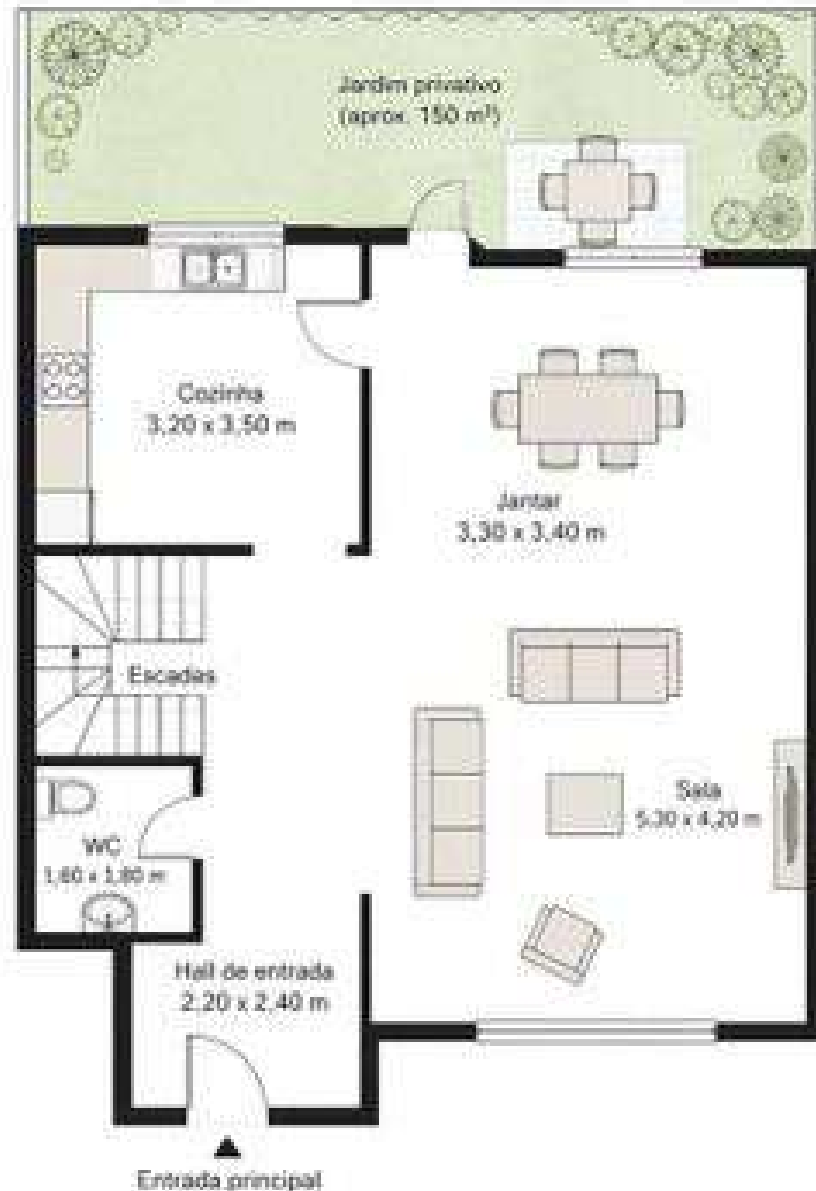

Planta estimada da moradia

Baseado no anúncio idealista – esquema indicativo, não oficial

R/C

1º Piso

Moradia geminada
T3 – 2 pisos

Área bruta privada
aprox. 129 m²

Área bruta total
aprox. 135 m²

Lote
aprox. 270 m²

Jardim privado

Distribuição e dimensões meramente aproximadas, criadas a partir da informação pública do anúncio.