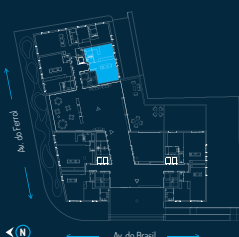

LEGACY

LIVING

T1
68.70m²

TIPOLOGIA

RÉS DO CHÃO

RE/MAX
MATOSINHOS