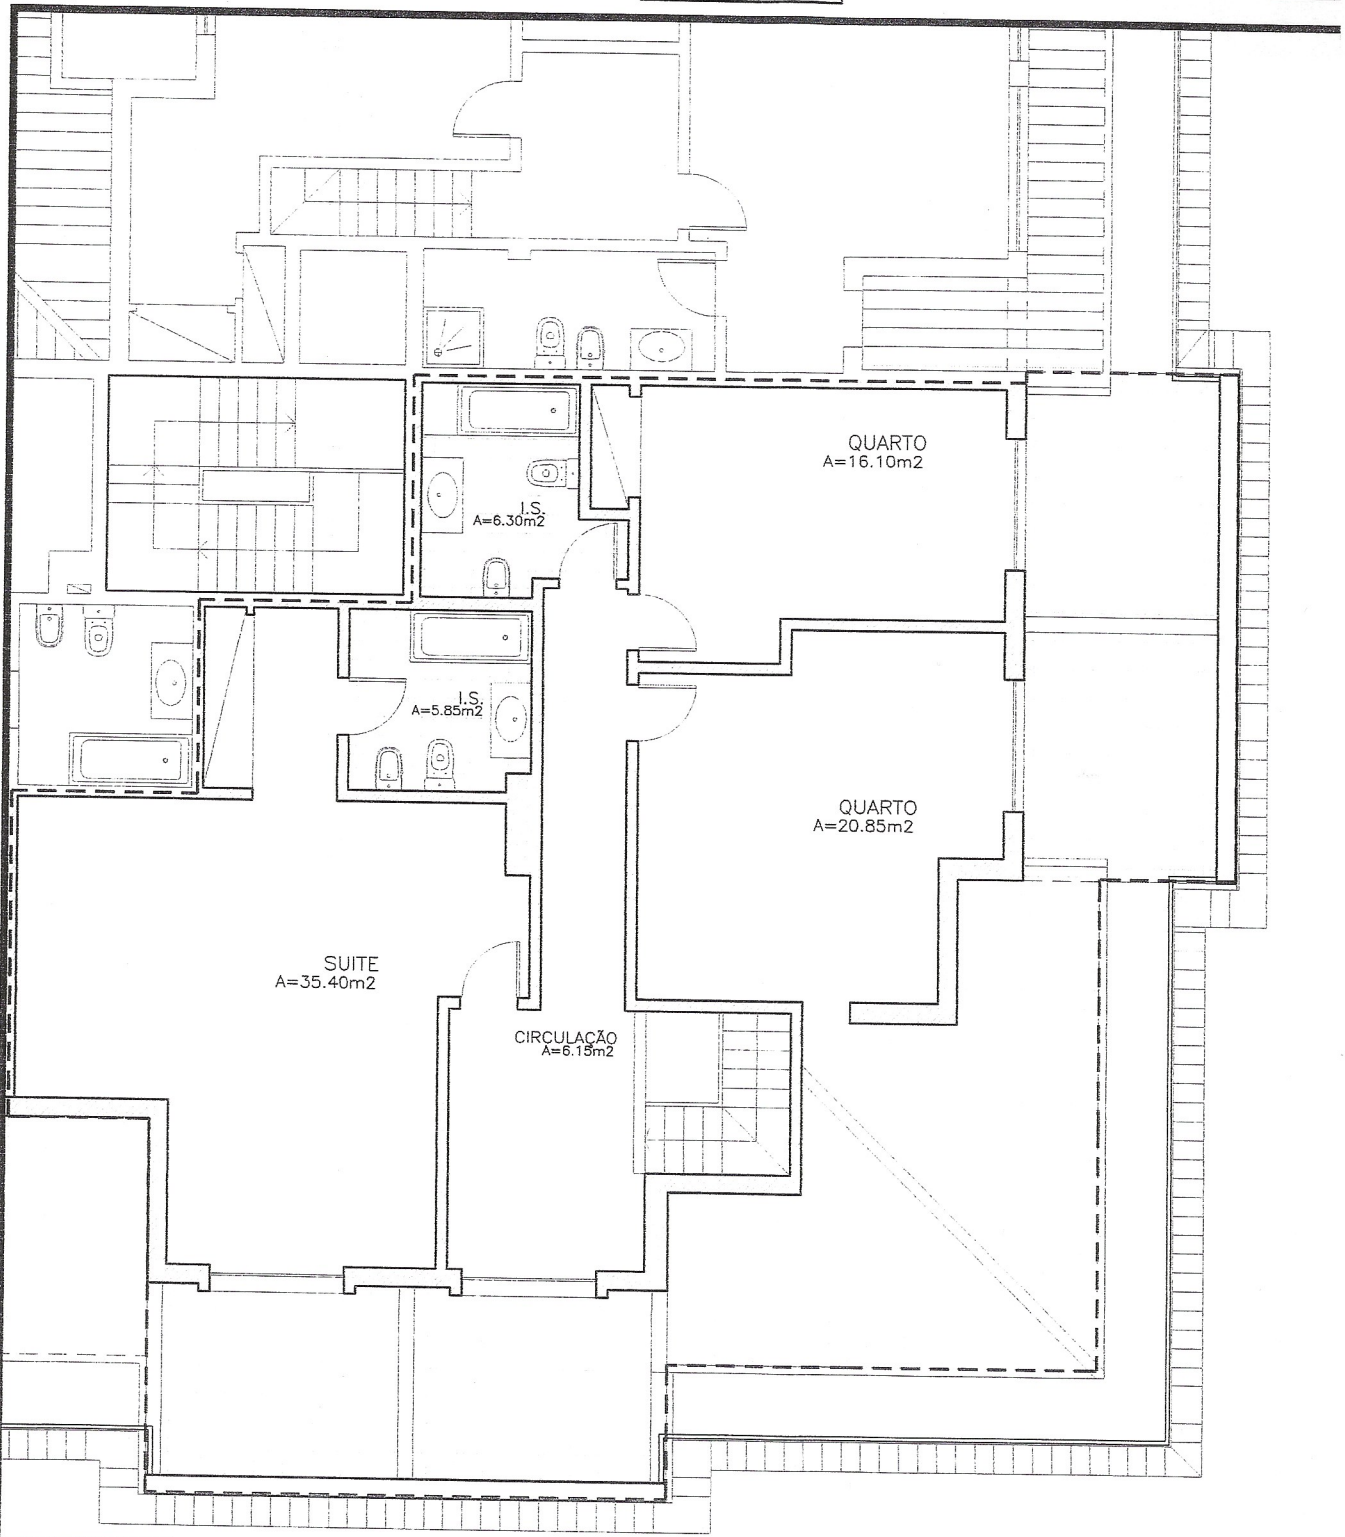

RESIDÊNCIAS DO CONVENTO

Rua Vítor Cordon, nº 2, B4, 3º frtº. - Mafra

FRACÇÃO BF

FICHA DE HABITAÇÃO

ANEXO N.º

4.1

Designação: Planta do Fogo - Piso 3

Escala: 1/100

Legenda:

----- Limite da fracção

DATA: 2005/07/01

Designação: Planta do Fogo - Piso 4

Escala: 1/100

Legenda:

----- Limite da fracção