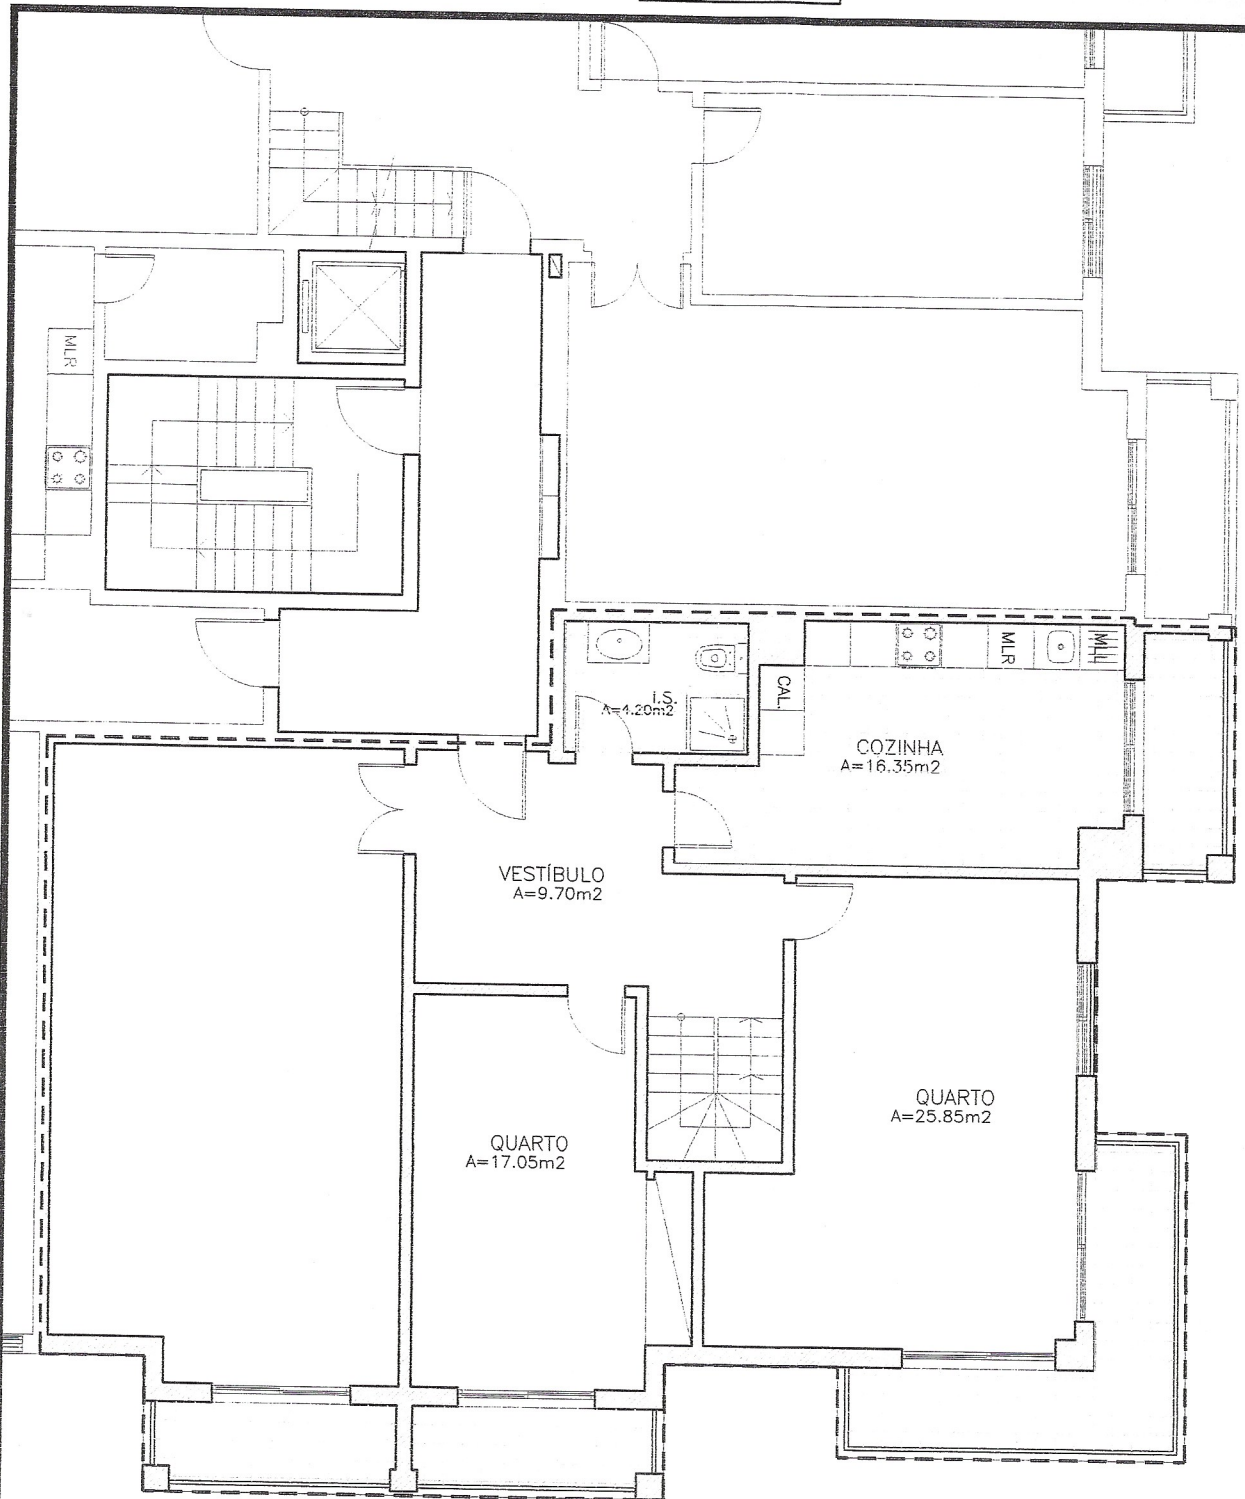

RESIDÊNCIAS DO CONVENTO

Rua Vítor Cordon, nº 2, B4, 3º frtº. - Mafra

FRACÇÃO BF

FICHA DE HABITAÇÃO

ANEXO N.º

4.1

Designação: Planta do Fogo - Piso 3

Escala: 1/100

Legenda:

----- Limite da fracção

DATA: 2005/07/01

Designação: Planta do Fogo - Piso 4

Escala: 1/100

Legenda:

----- Limite da fracção