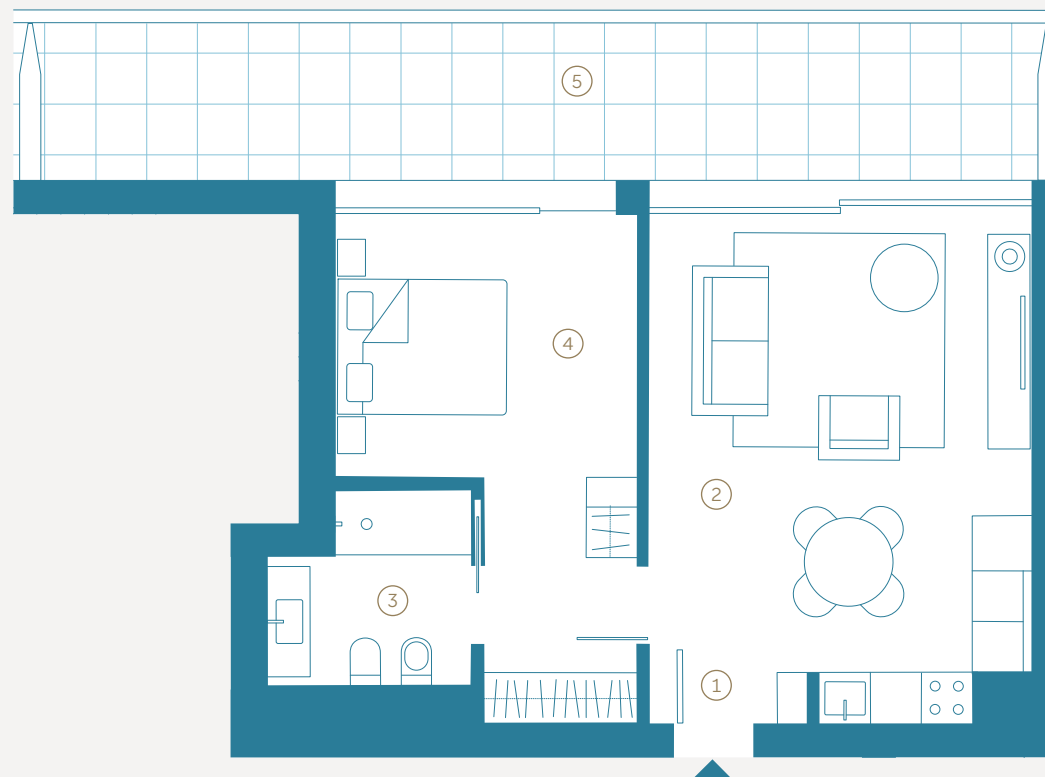

T1 APT AJ
Piso 4 — AQ1

ÁREA BRUTA INTERIOR*
59 m²

ÁREA BRUTA EXTERIOR*
17 m²

ÁREA TOTAL*
76 m²

ÁREAS ÚTEIS

- ① Entrada 4 m²
- ② Sala/Kitchenette 23 m²
- ③ I.S. 5 m²
- ④ Quarto 16 m²
- ⑤ Varanda 17 m²

*Áreas aproximadas.

SEM ESCALA. Todos os elementos constantes neste documento são meramente indicativos, poderão sofrer alterações e não têm carácter contratual. O promotor reserva-se o direito de efectuar alterações livremente às dimensões e equipamentos de acordo com as restrições técnicas de construção. Área bruta interior em conformidade com a legislação portuguesa.