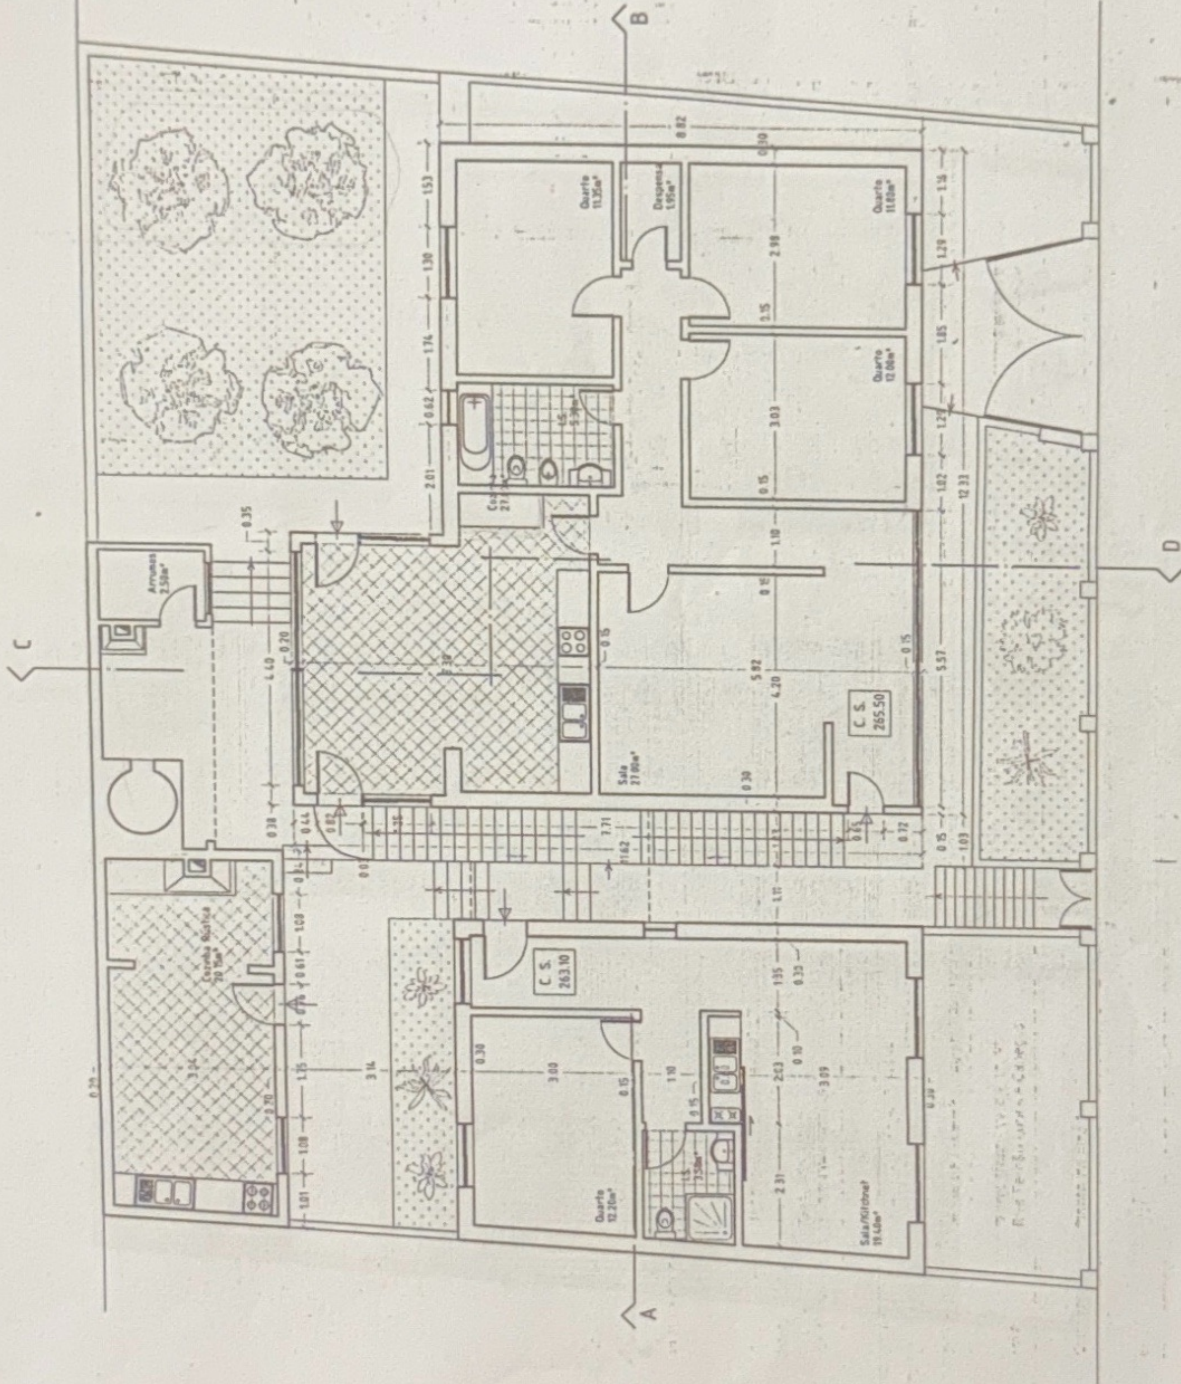

CARLOS JORGE HENRIQUES, LDA.

Arq.º Carlos Henriques
Inscrição C.M. Odiveias n.º 37

Des. Ana Franco
Arq.ª Célia Ventura

Projecto
Arquitectura - legalização

Requerente
Maria da Ascensão Migueiro da Hermínia

Local
Bairro Monte Verde, Lt. 99
Rua Fernão Lopes - Canteigas

Conteúdo
Planta do piso 1

Escala
1/100

Observações

Rua do Giestal
N.º 1 - 1.ª Frente
1300-274 LISBOA
Tel: 213 619 283
Fax: 213 619 284
cjh@vianwp.l

Mar 2005

03