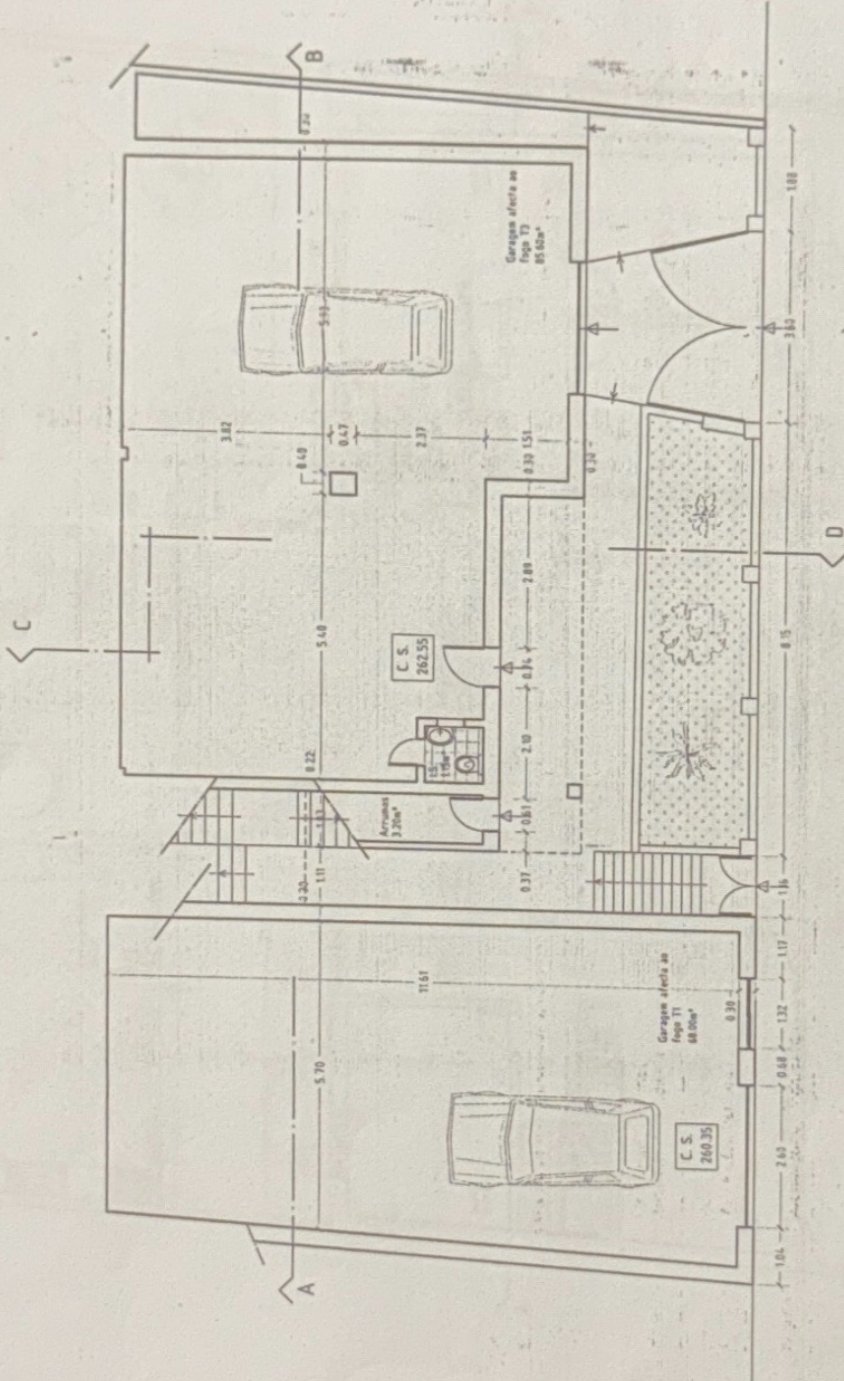

CARLOS JORGE HENRIQUES, LDA.

Técnica Autor
Arq.º Carlos Henriques
Inscrição C.M.Odivelas n.º 37

Colaboração
Des. Ana Franco
Arq.ª Célia Ventura

Projecto
Arquitectura - legalização

Requerente
Maria da Ascensão Migueiro da Herminha

Local
Bairro Monte Verde, Lt. 98
Rua Fernão Lopes - Caneças

Conteúdo
Planta do piso 0

Escala
1/100

Observações

Rua do Cristal
N.º 1 - 1.ª Frente
1000-274 LISBOA
Tel: 213.819.283
Fax: 213.819.284
E-mail: c.j.h.p.e

Mar 2005

02