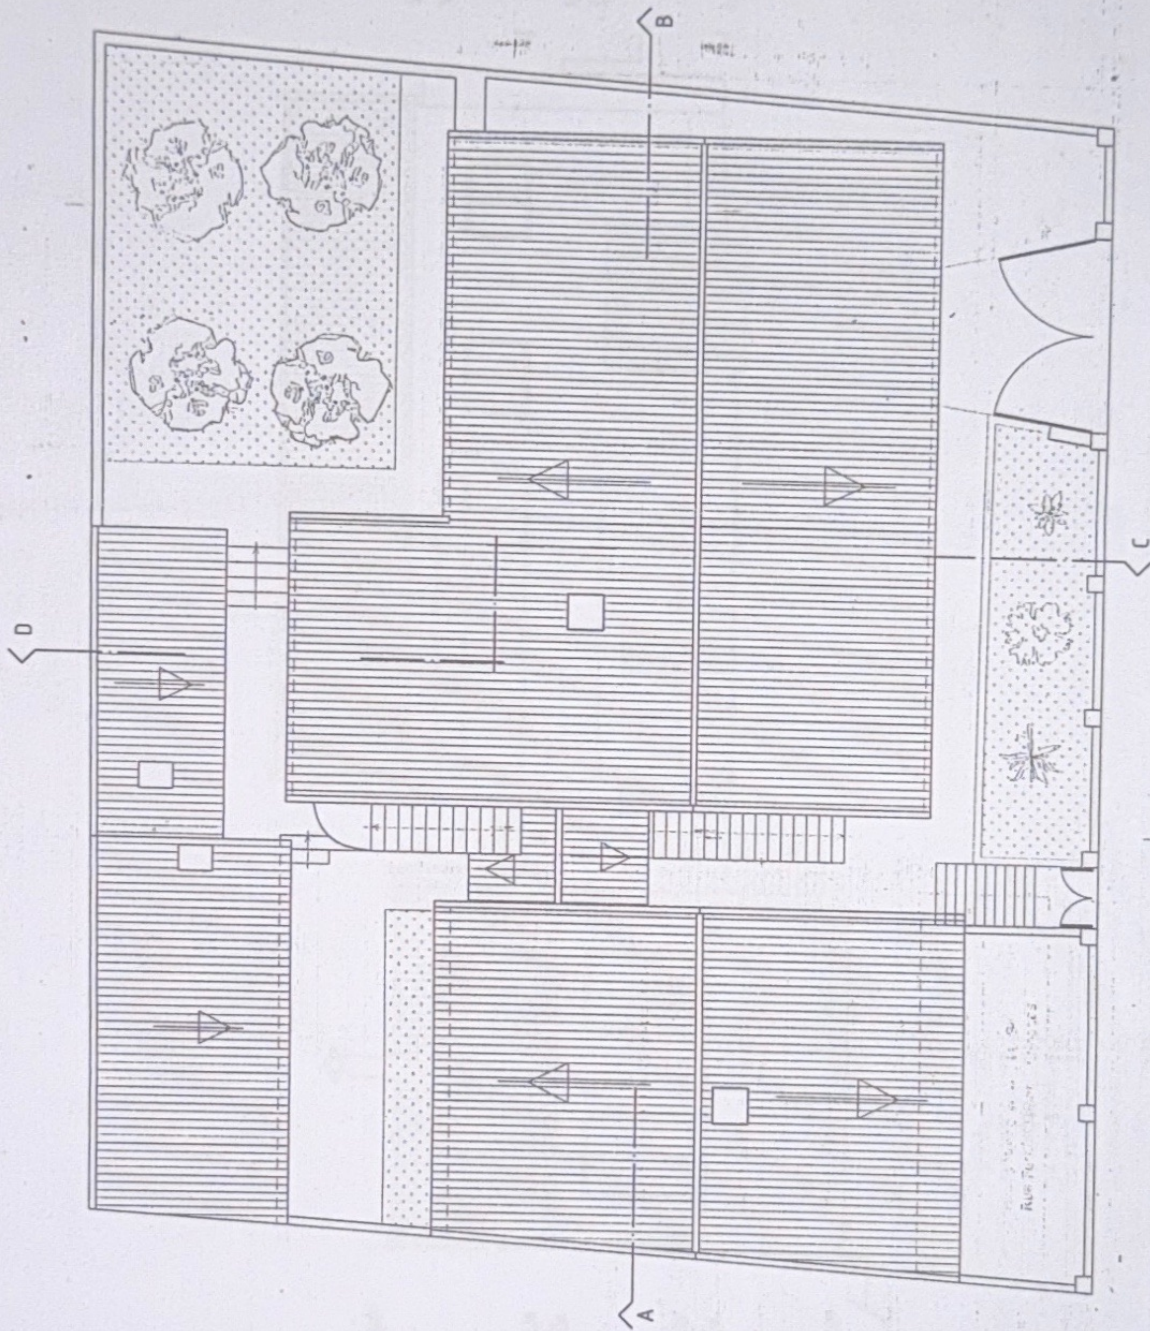

CARLOS JORGE HENRIQUES, LDA.

Técnico Autor
Arq.º Carlos Henriques
Inscrição C. M. Odíveis n.º 37

Colaboração
Des. Ana Franco
Arq. e Célia Ventura

Projecto
Arquitectura - legalização

Requerente
Maria da Ascensão Migueiro da Herminia

Local
Bairro Monte Verde, Lt. 99
Rua Fernão Lopes - Caneças

Conteúdo
Alçados lateral direito e muro exterior

Escala
1/100

Observações

Rua do Gestal
N.º 1 - Frenha
1300-274 LISBOA
Tel. 213 619 293
Fax 213 619 294
ch@vianwpt