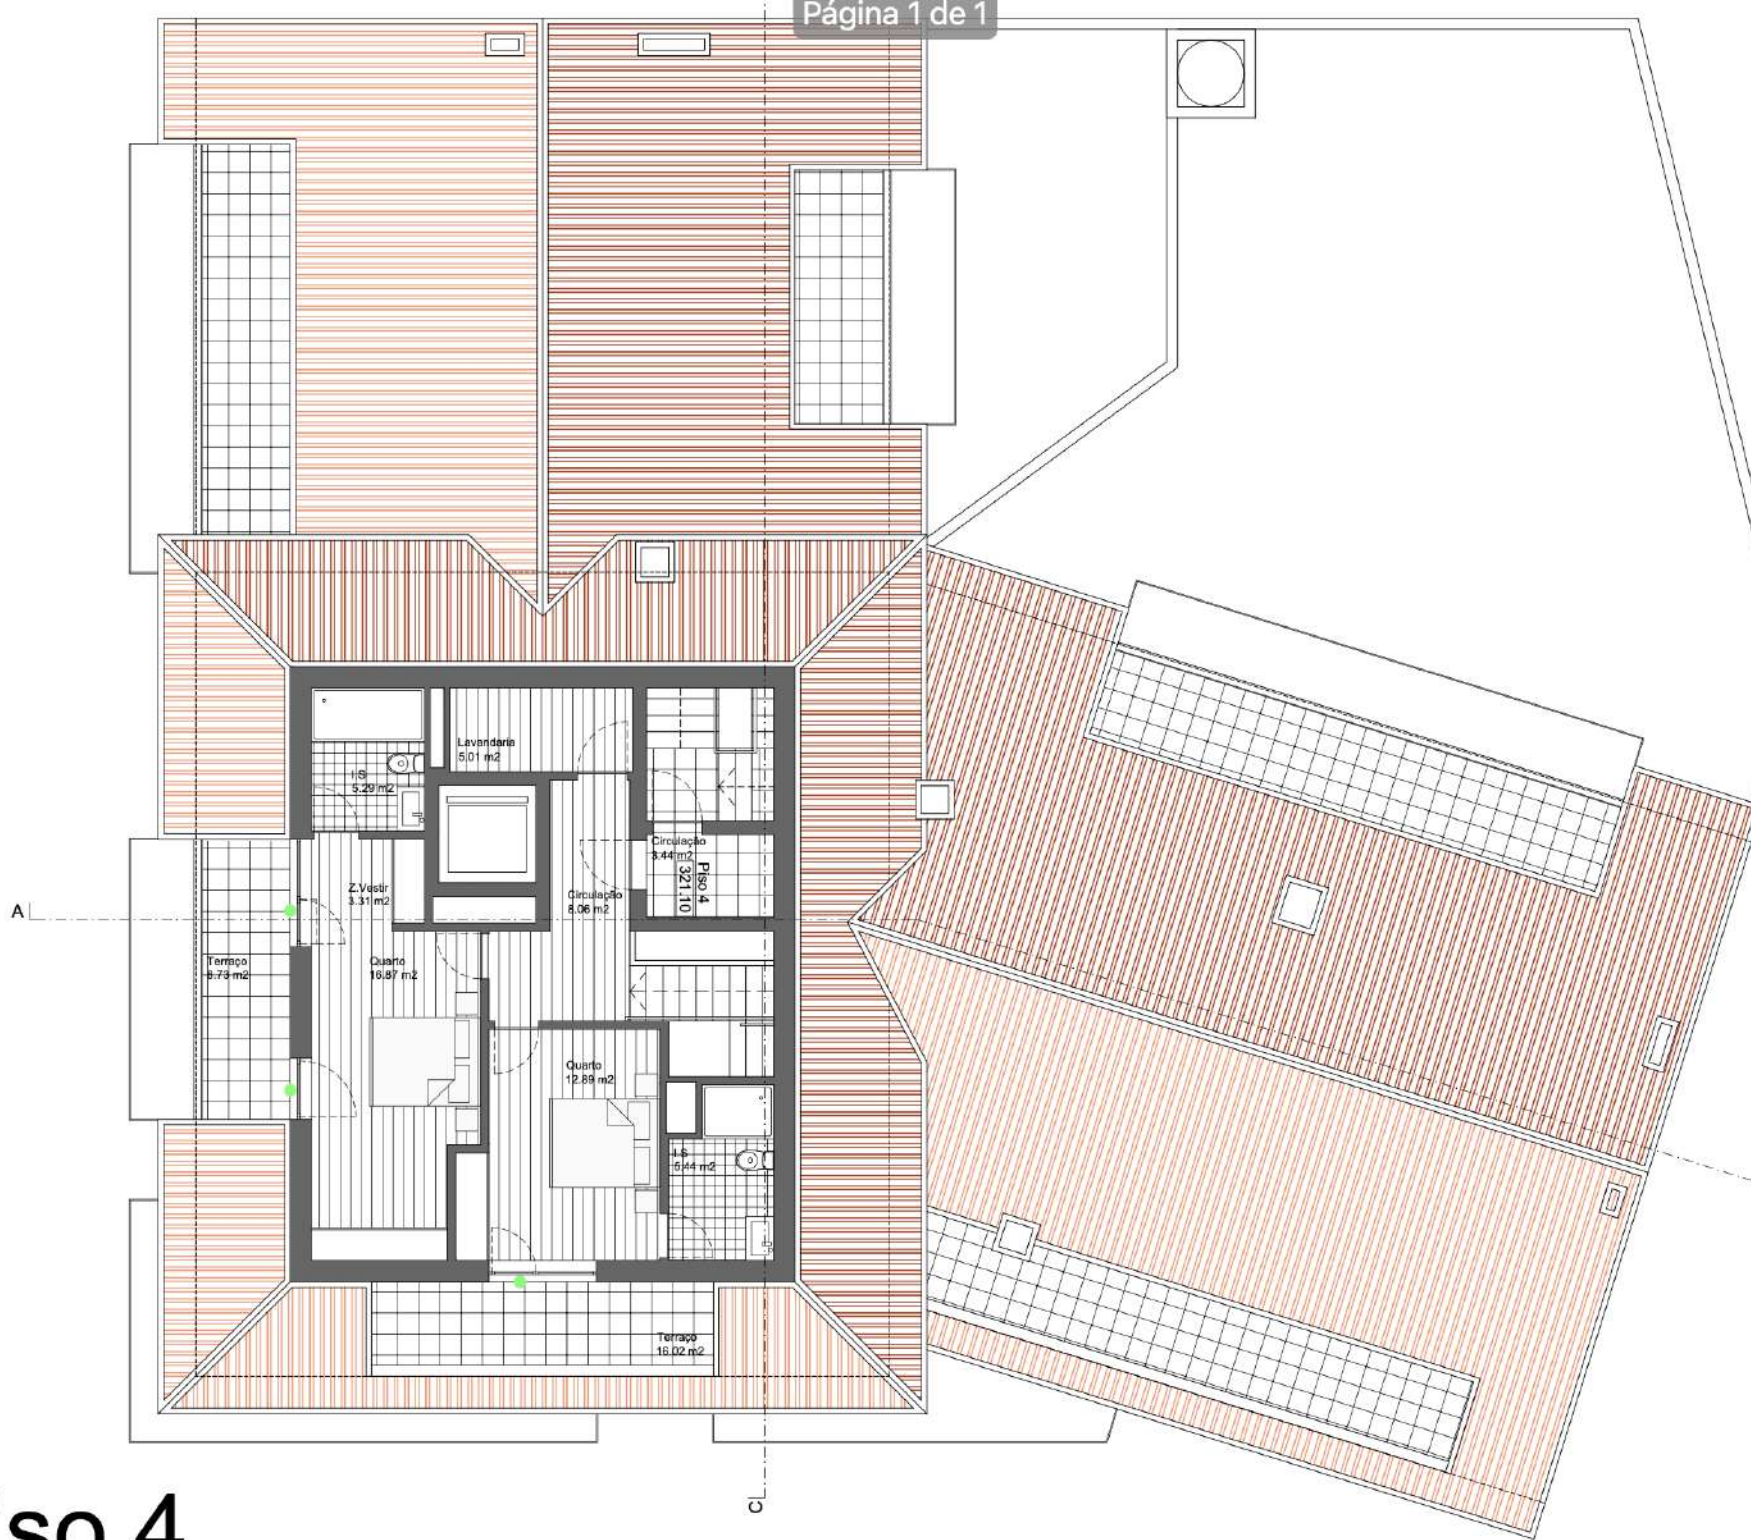

Cave

APART.	ÁREAS BRUTAS
T2- F	91,69 m ²
T1- G	72,40 m ²
T3- H	139,68 m ²
T2- I	96,69 m ²
T2- J	101,19 m ²

Piso 1

APART.	ÁREAS BRUTAS
T2- K	91,69 m ²
T1- L	72,40 m ²
T3- M	139,68 m ²
T2- N	96,69 m ²
T2- O	101,19 m ²

Piso 2

Piso 4