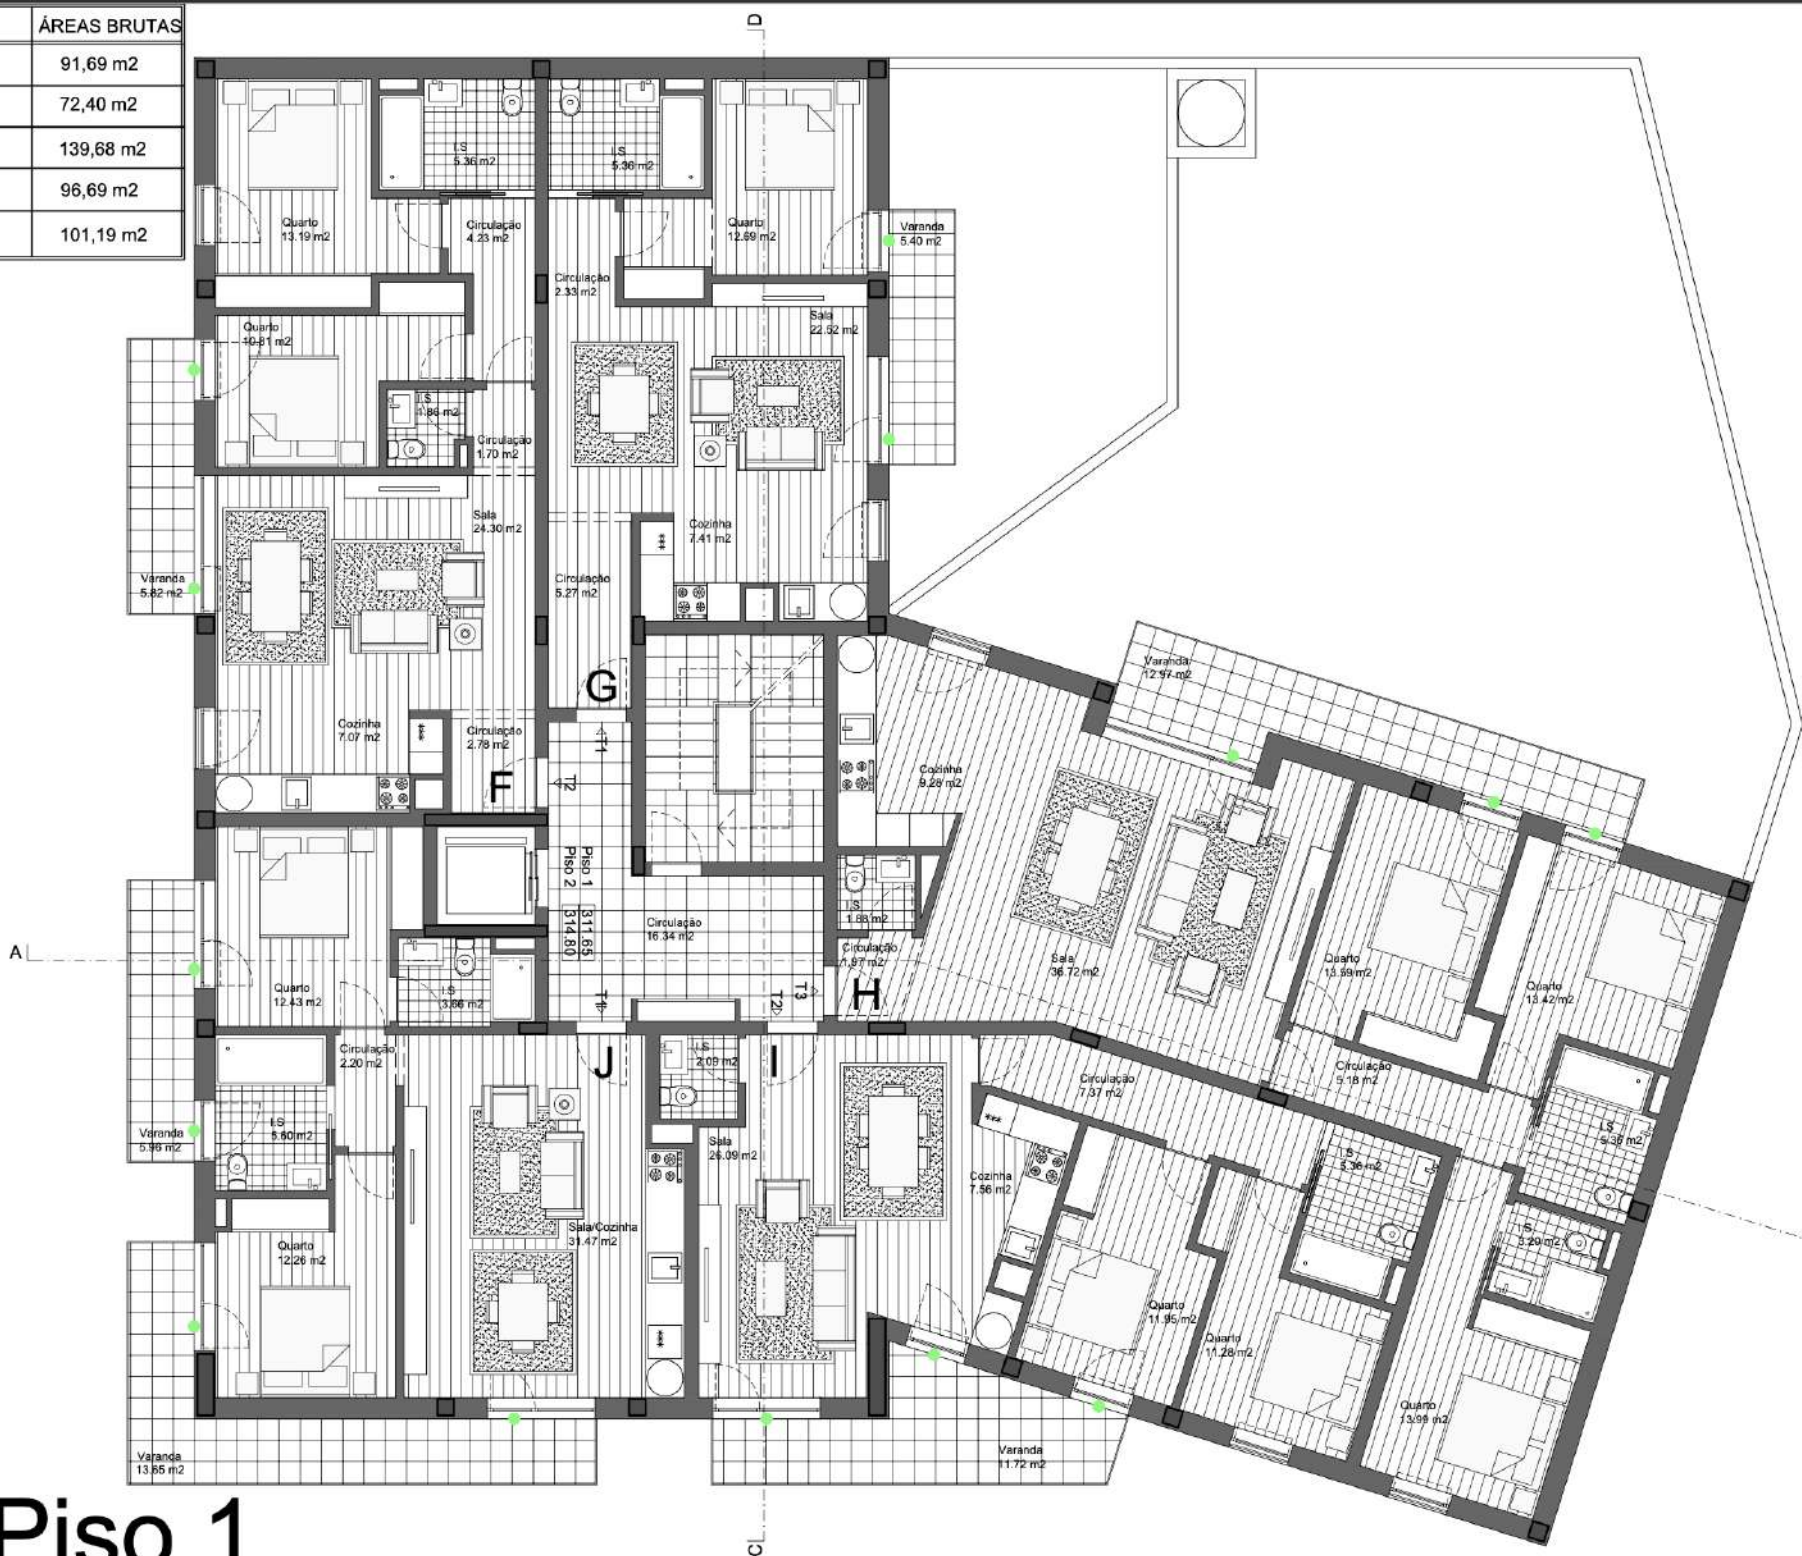

Cave

APART.	ÁREAS BRUTAS
T2- F	91,69 m ²
T1- G	72,40 m ²
T3- H	139,68 m ²
T2- I	96,69 m ²
T2- J	101,19 m ²

Piso 1

APART.	ÁREAS BRUTAS
T2- K	91,69 m ²
T1- L	72,40 m ²
T3- M	139,68 m ²
T2- N	96,69 m ²
T2- O	101,19 m ²

Piso 2

Piso 4