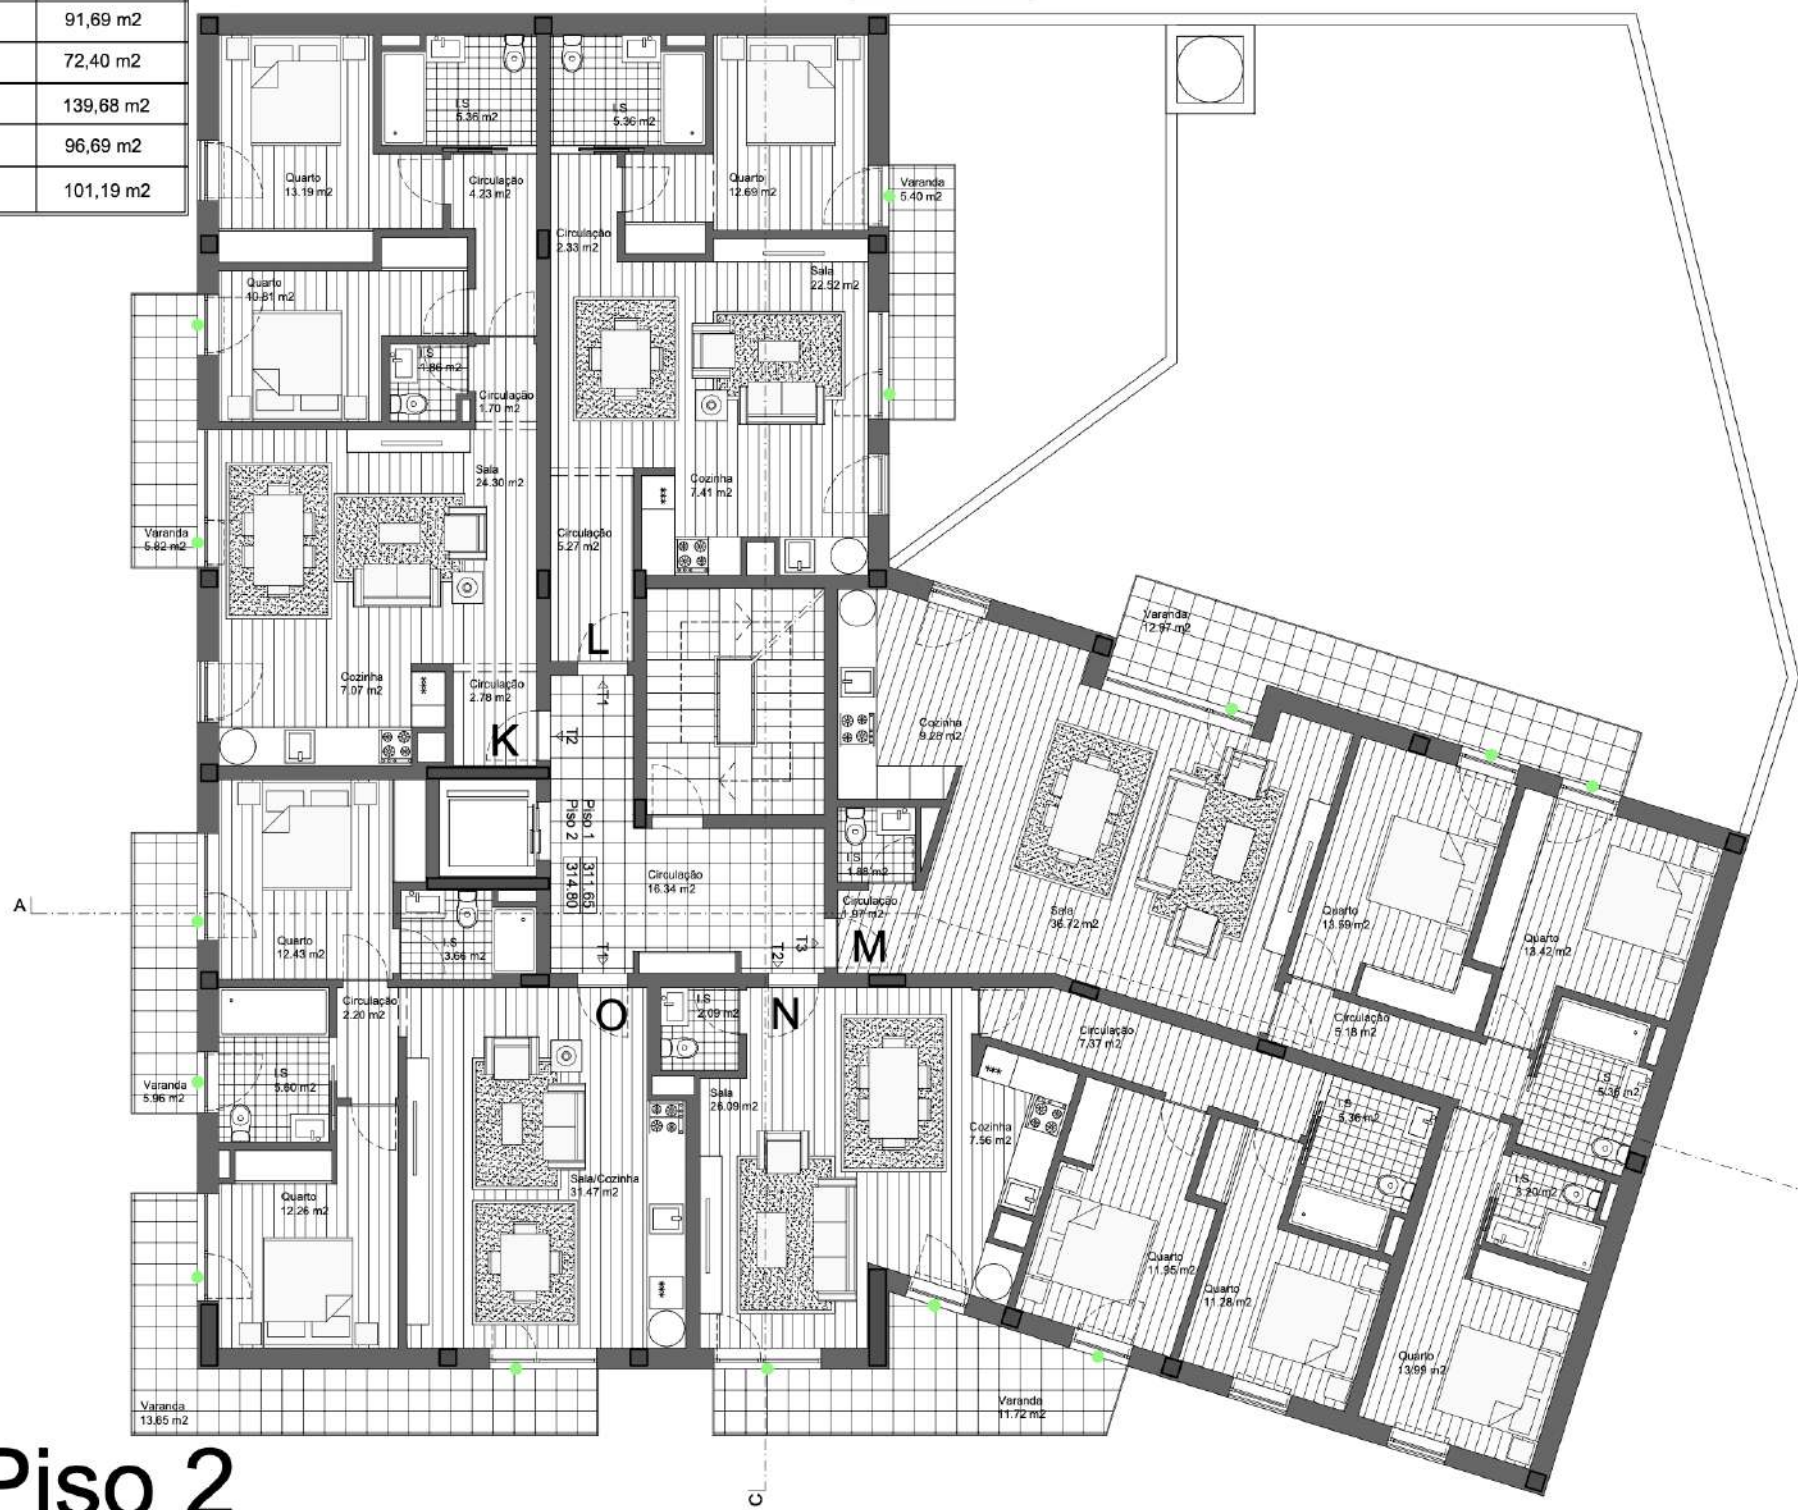

Cave

APART.	ÁREAS BRUTAS
T2- F	91,69 m ²
T1- G	72,40 m ²
T3- H	139,68 m ²
T2- I	96,69 m ²
T2- J	101,19 m ²

Piso 1

APART.	ÁREAS BRUTAS
T2- K	91,69 m ²
T1- L	72,40 m ²
T3- M	139,68 m ²
T2- N	96,69 m ²
T2- O	101,19 m ²

Piso 2

Piso 4