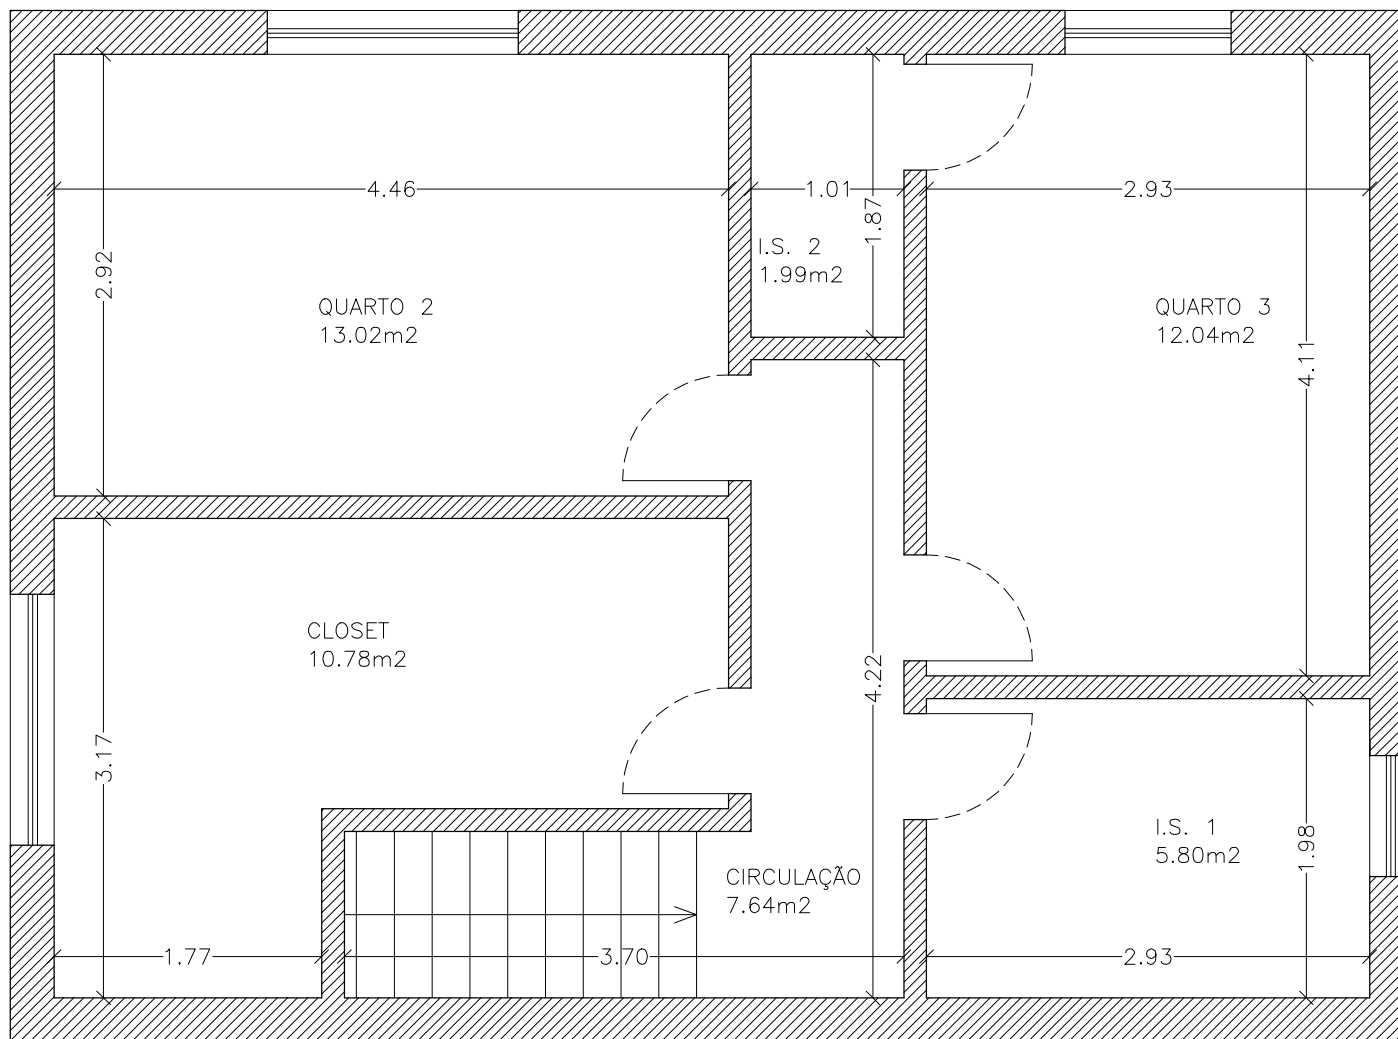

PLANTA RC
ÁREA ÚTIL - 52,96m²
ÁREA BRUTA - 63,29m²

PLANTA MORADIA T3+1 - escala 1:50
RUA DE SANTO ANTÓNIO, LOTE 12
A-DOS-RALHADOS
2710-004 SINTRA

PLANTA 1º
ÁREA ÚTIL - 51,27m²
ÁREA BRUTA - 63,29m²

PLANTA MORADIA T3+1 - escala 1:50
RUA DE SANTO ANTÓNIO, LOTE 12
A-DOS-RALHADOS
2710-004 SINTRA