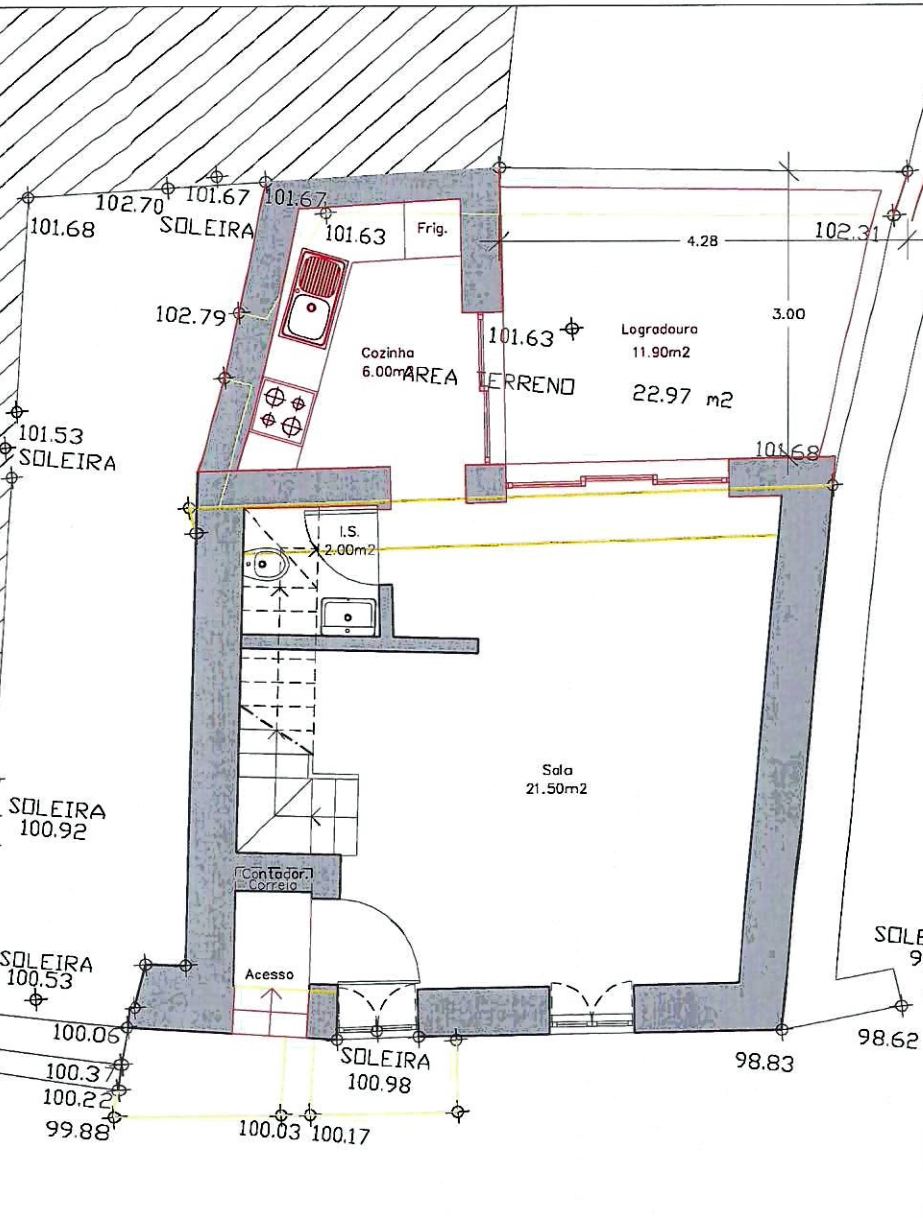

PLANTA DO RÉS-DO-CHÃO

PLANTA 1º ANDAR

Nota(s):  
1 - Todas as dimensões deverão ser conferidas e rectificadas em obra

**RODRIGO LEITE**  
ARQUITECTURA

Estrada de São Marçal, n.º 23 - Ateliér A17  
Quinta do Salles - 2790-149 Carnaxide  
Tel: 93 640 30 30 - Email: rodrigo.leite@gmail.com

Requer	Local	
Paulo Bravo	Rua do Malvar, n.º 14 Linda-a-Velha - Oeiras	
PLANTAS DOS PISOS	Designação	Desenho
	ARQUITECTURA ESTUDO PRÉVIO - SOLUÇÃO 2 -	02
O Técnico:	Referência	Data
	0126	1:50 Fev. 2022