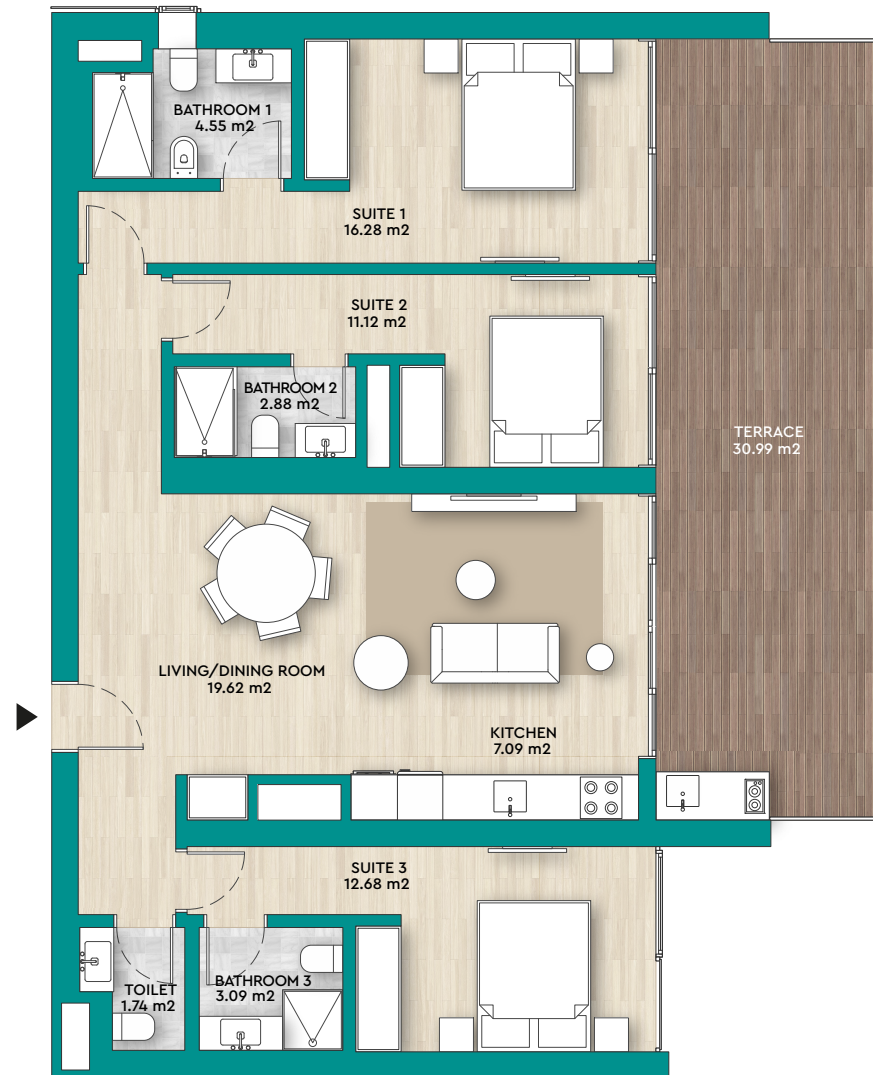

MONVIEW

MIRAFLORES

MIRAFLORES

TOWER-A

FLOOR 2

T3-2F

Bedrooms 3

G. P. Area (m²) 122,4

Exterior Area (m²) 17,5

Parking (units) 2

Storage (m²) 2,4

AVISO LEGAL: As informações e imagens contidas nesta planta são meramente indicativas e podem estar sujeitas a alterações ou variações devido a requisitos técnicos, construtivos ou legais.