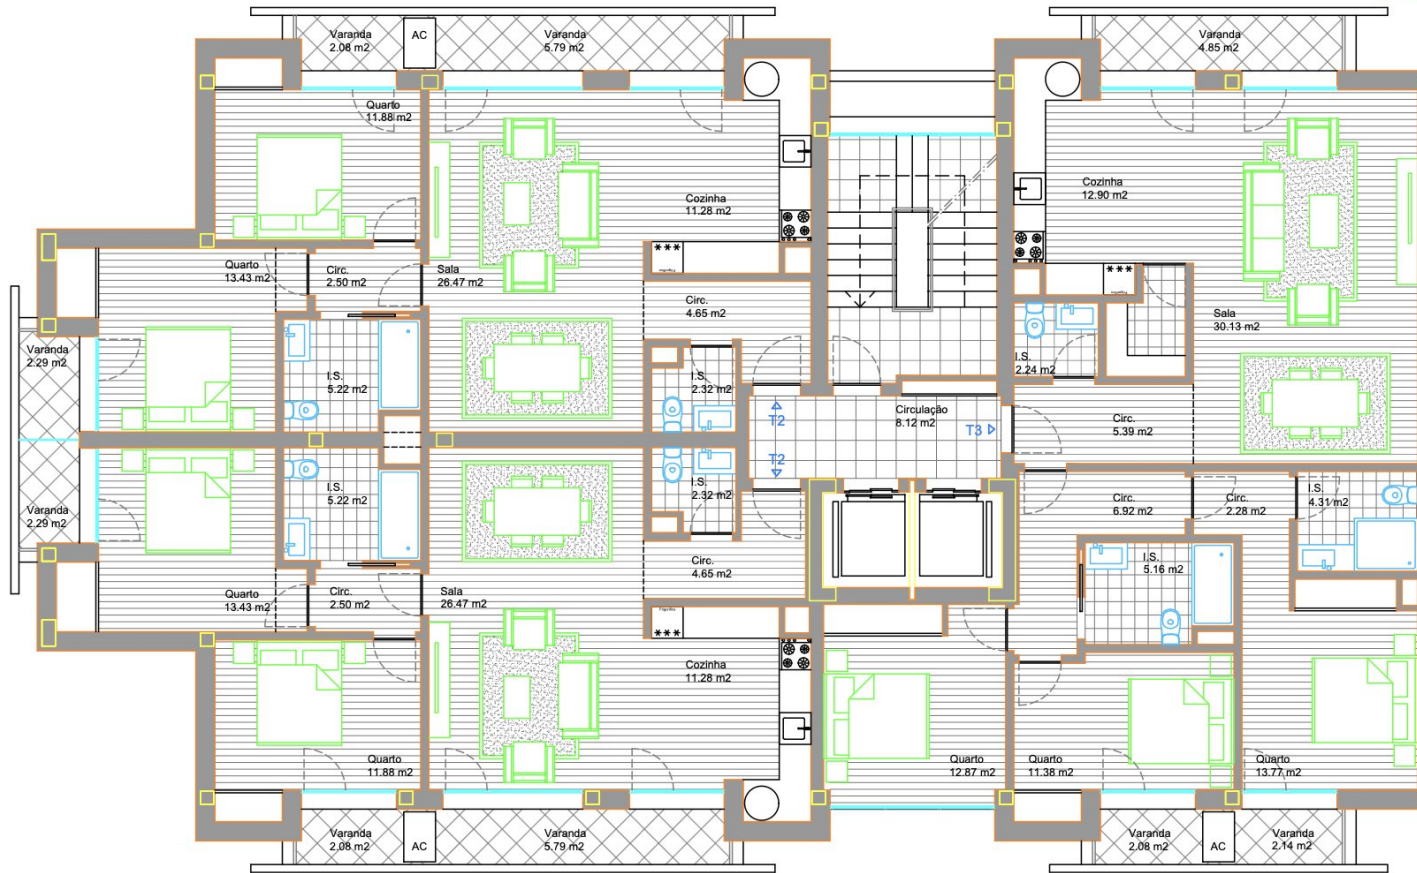

APARTAMENTO	ÁREAS BRUTAS
T2 Direito Frente	93,45 m ²
T2 Direito Posterior	93,45 m ²
T2 Esquerdo	102,30 m ²

Piso 1

APARTAMENTO	ÁREAS BRUTAS
T2 Direito Frente	107,13 m2
T2 Direito Posterior	107,13 m2
T3 Esquerdo	143,55 m2

Pisos 2, 3, 4 e 5

APARTAMENTO	ÁREAS BRUTAS
T4 Direito Posterior	198,13 m ² + Terraço 137,84m ²
T3 Esquerdo	147,85 m ² + Terraço 101,90m ²

Pisos 6 com sótão

LOTE 236