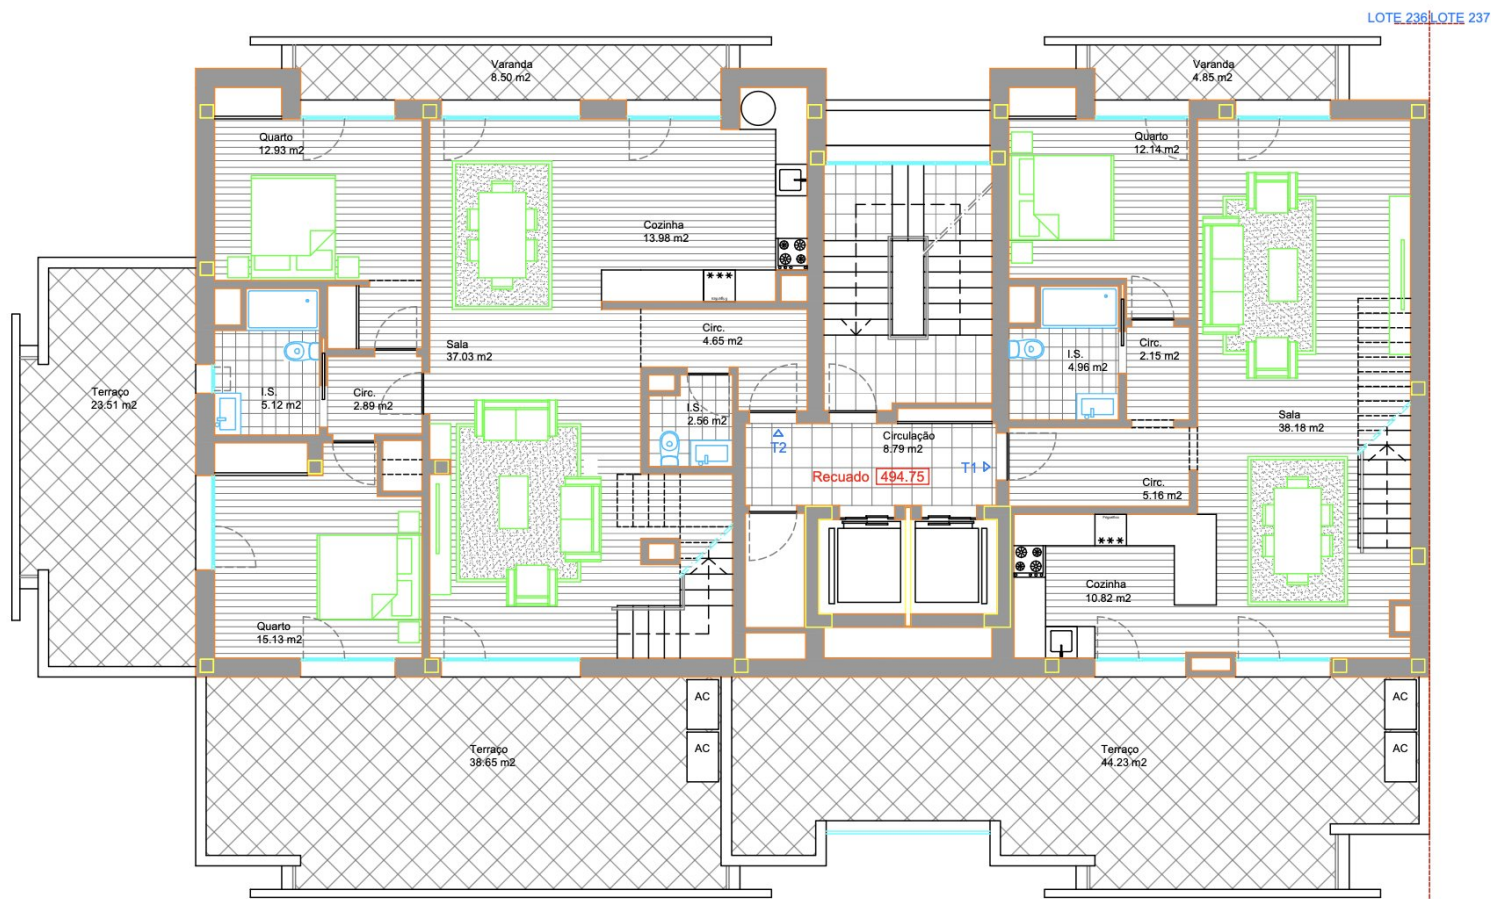

APARTAMENTO	ÁREAS BRUTAS
T2 Direito Frente	93,45 m ²
T2 Direito Posterior	93,45 m ²
T2 Esquerdo	102,30 m ²

Piso 1

APARTAMENTO	ÁREAS BRUTAS
T2 Direito Frente	107,13 m2
T2 Direito Posterior	107,13 m2
T3 Esquerdo	143,55 m2

Pisos 2, 3, 4 e 5

APARTAMENTO	ÁREAS BRUTAS
T4 Direito Posterior	198,13 m ² + Terraço 137,84m ²
T3 Esquerdo	147,85 m ² + Terraço 101,90m ²

Pisos 6 com sótão

LOTE 236