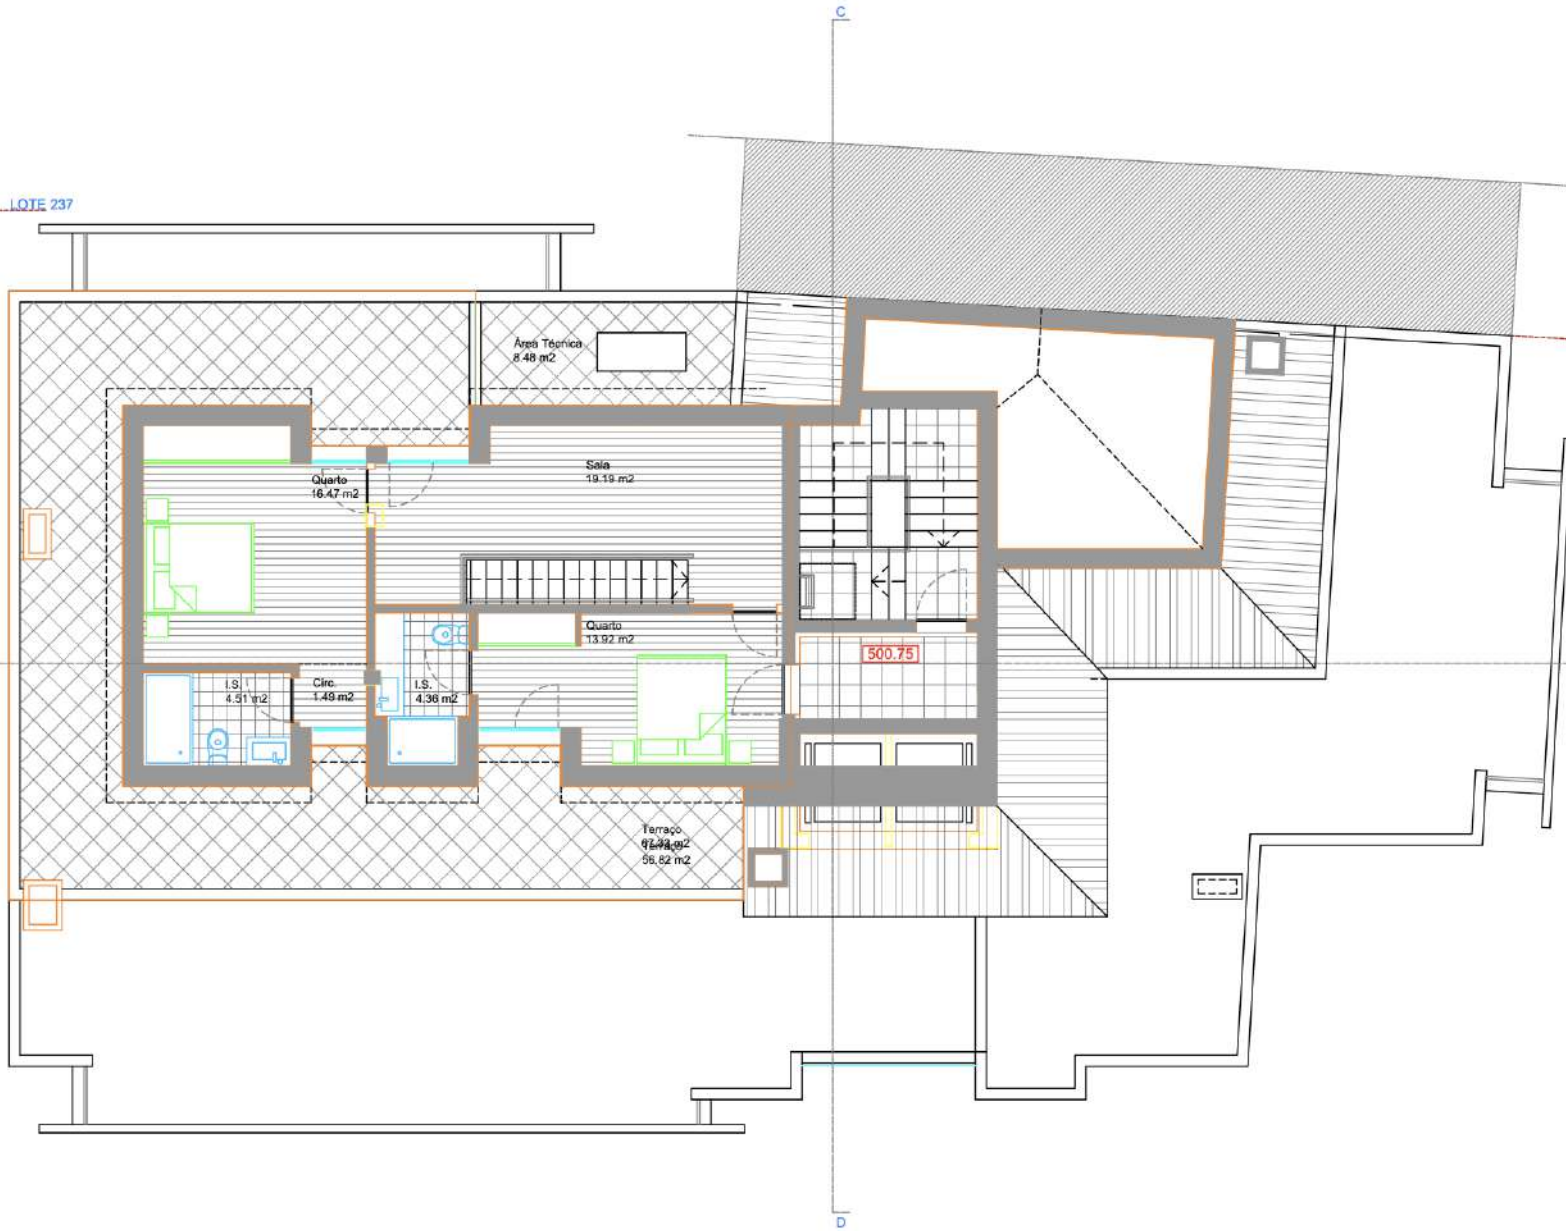

APARTAMENTO	ÁREAS BRUTAS
T2 Direito Frente	97,60 m ²
T2 Direito Posterior	97,45 m ²
T2 Esquerdo Posterior	94,51 m ²

Piso 1

LOTE 236 LOTE 237

APARTAMENTO	ÁREAS BRUTAS
T2 Direito Frente	112,48 m ²
T2 Direito Posterior	108,20 m ²
T3 Esquerdo	129,47 m ²

Pisos 2, 3, 4 e 5

APARTAMENTO	ÁREAS BRUTAS
T3 Direito duplex	155,51 m ² + Terraços: 130,12m ²
T2 Direito Posterior	129,59 m ² + Terraços: 72,60m ²

Piso 6 com sótão

LOTE 237

LOTE 238, LOTE 237

C

D