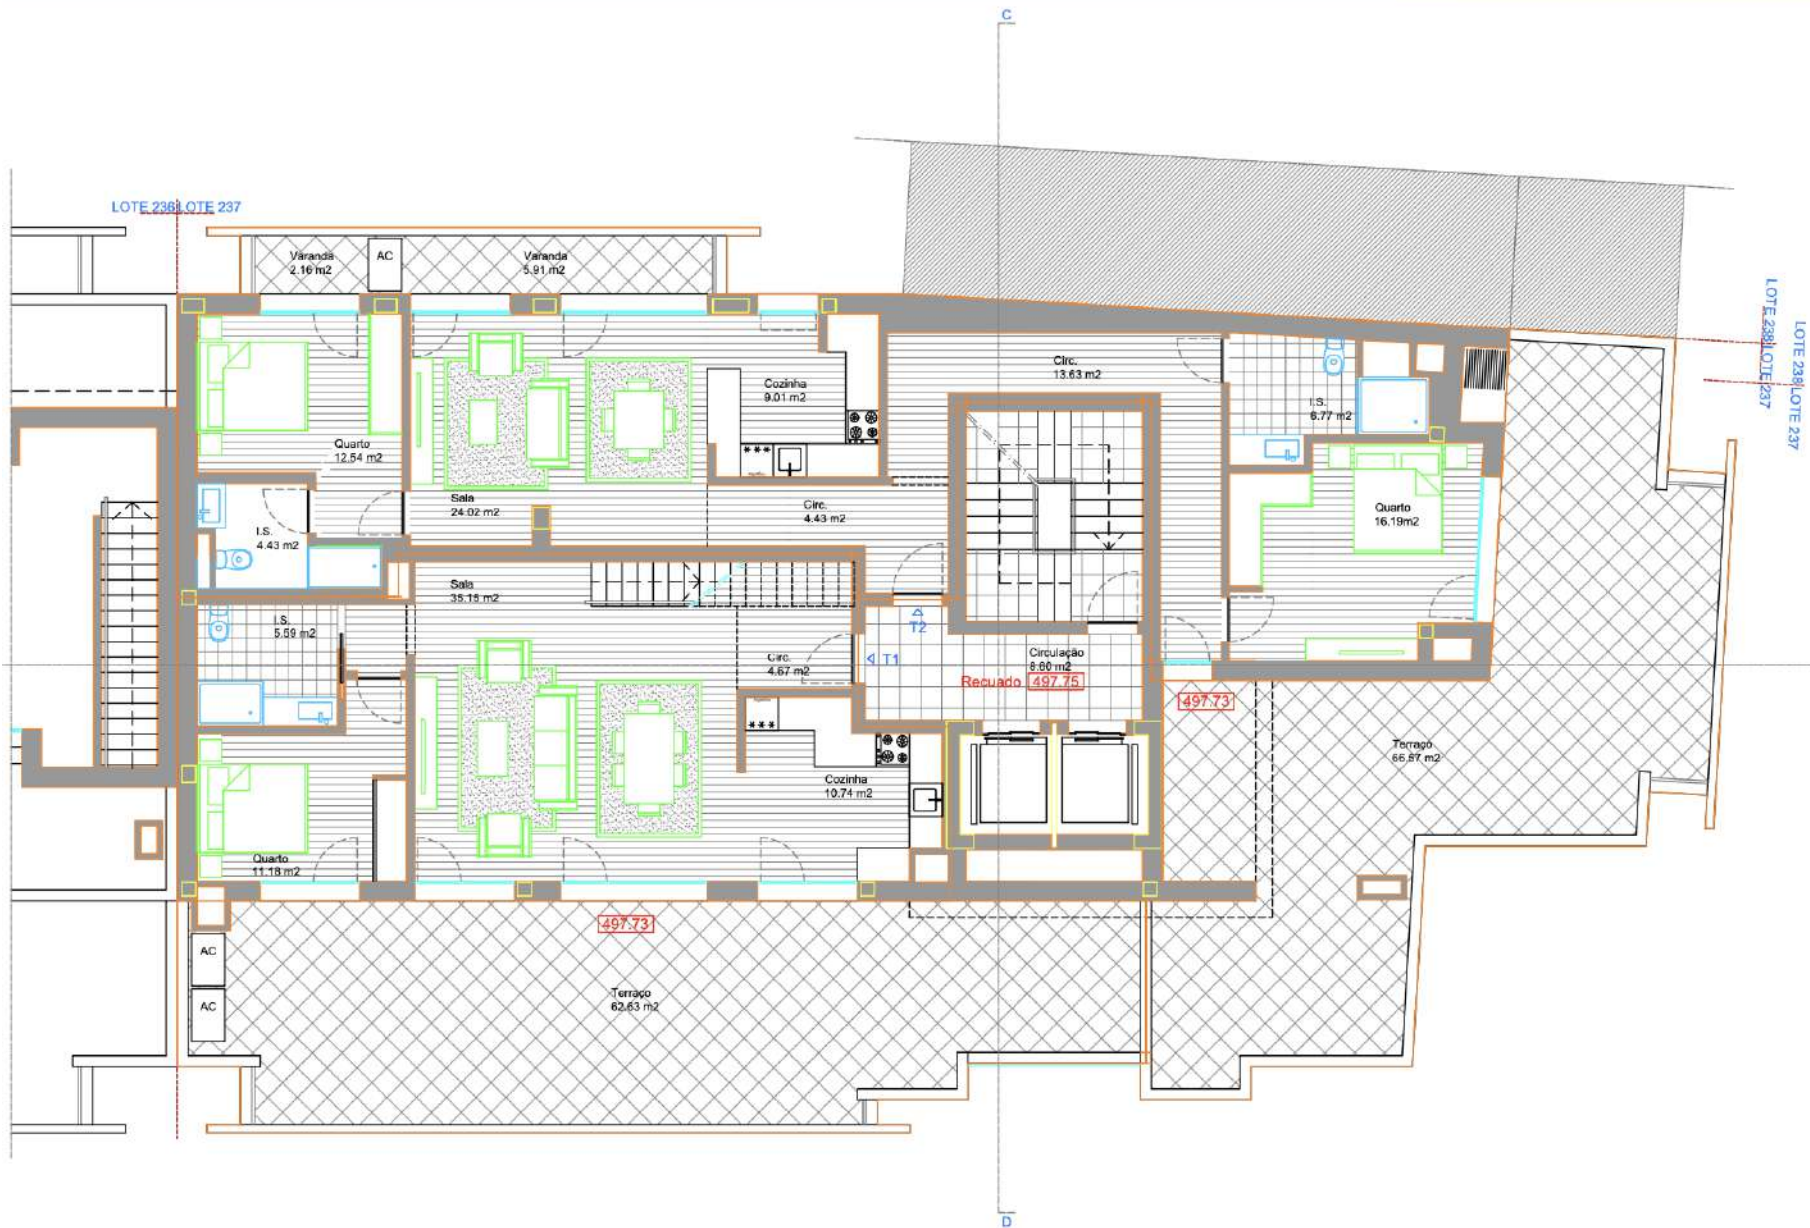

APARTAMENTO	ÁREAS BRUTAS
T2 Direito Frente	97,60 m ²
T2 Direito Posterior	97,45 m ²
T2 Esquerdo Posterior	94,51 m ²

Piso 1

LOTE 236 LOTE 237

APARTAMENTO	ÁREAS BRUTAS
T2 Direito Frente	112,48 m ²
T2 Direito Posterior	108,20 m ²
T3 Esquerdo	129,47 m ²

Pisos 2, 3, 4 e 5

APARTAMENTO	ÁREAS BRUTAS
T3 Direito duplex	155,51 m ² + Terraços: 130,12m ²
T2 Direito Posterior	129,59 m ² + Terraços: 72,60m ²

Piso 6 com sótão

LOTE 237

LOTE 238, LOTE 237

C

D