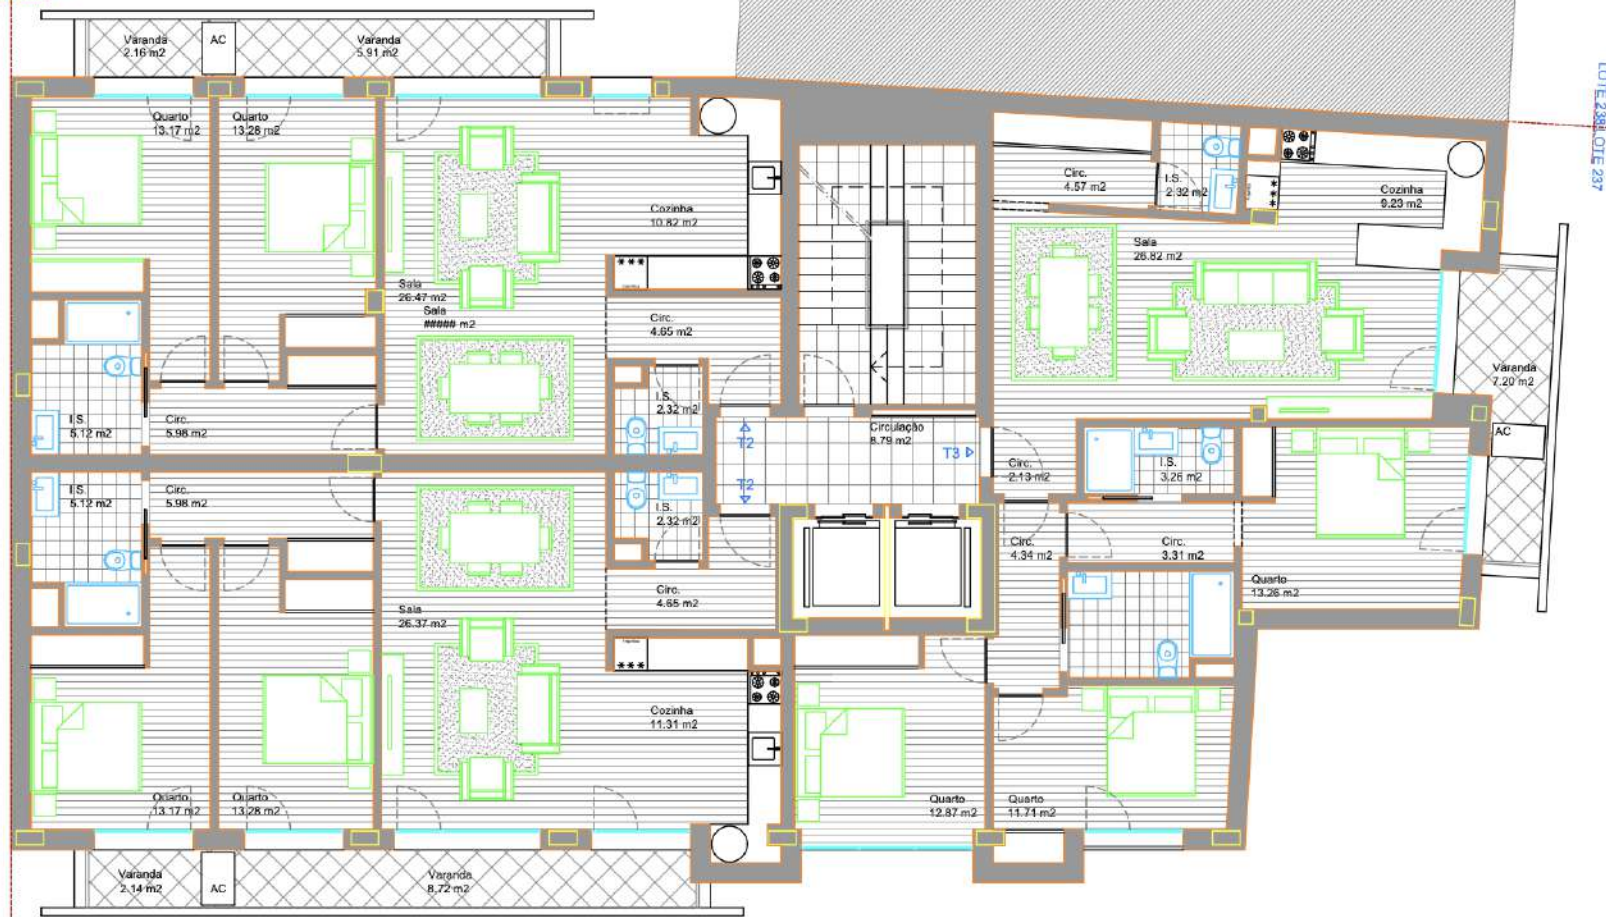

APARTAMENTO	ÁREAS BRUTAS
T2 Direito Frente	97,60 m ²
T2 Direito Posterior	97,45 m ²
T2 Esquerdo Posterior	94,51 m ²

Piso 1

LOTE 236 LOTE 237

APARTAMENTO	ÁREAS BRUTAS
T2 Direito Frente	112,48 m ²
T2 Direito Posterior	108,20 m ²
T3 Esquerdo	129,47 m ²

Pisos 2, 3, 4 e 5

APARTAMENTO	ÁREAS BRUTAS
T3 Direito duplex	155,51 m ² + Terraços: 130,12m ²
T2 Direito Posterior	129,59 m ² + Terraços: 72,60m ²

Piso 6 com sótão

LOTE 237

LOTE 238, LOTE 237

C

D