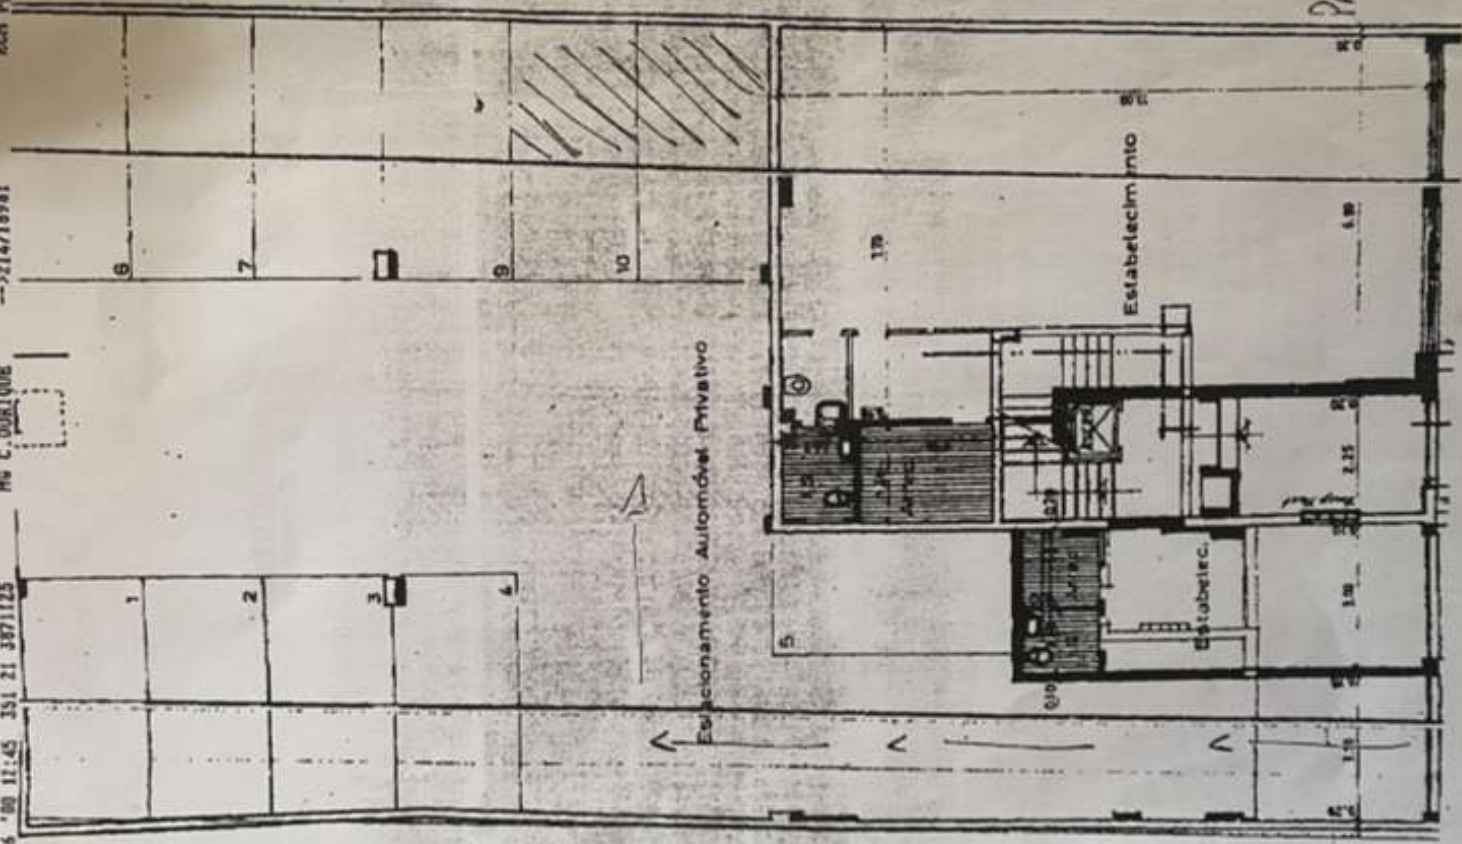

RECIBO: 0-41 111287
27- 5-00110122AM
30/06 '88 11:45 351 21 3871125

351 21471881 -- SERVA 2006) --
MG C. OURLIQUE --> 214718981 ECM Pg. 03/03

Augu-5-1988

PAGE 3/3