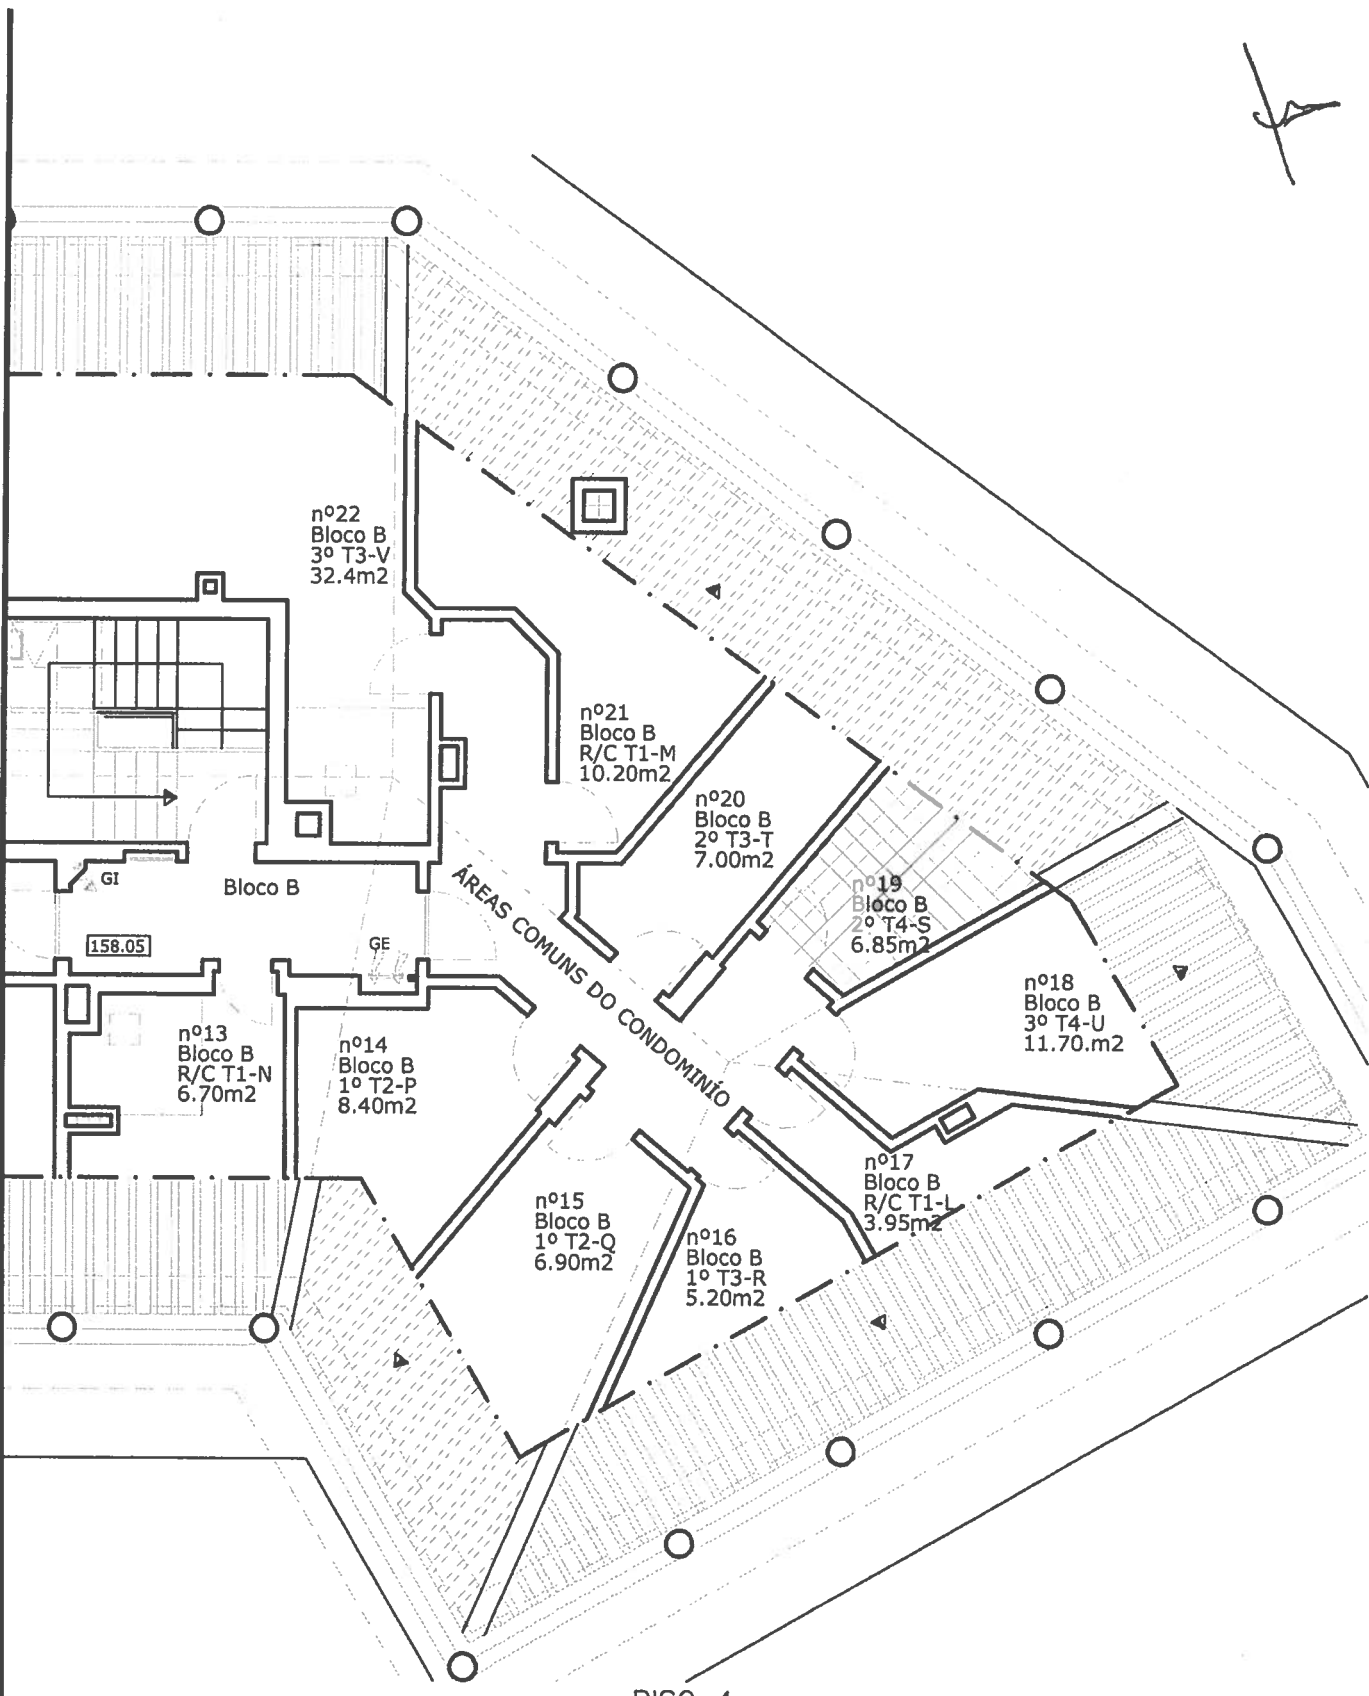

PLANTA SIMPLIFICADA HABITAÇÃO

PISO 2 FRACÇÃO S

AVENIDA DA FORÇA AEREA PORTUGUESA LOTE 1 – BLOCO B

ESC.: 1/100

DATA: 08/2011

DES.N.º 1

LEGENDA

- ARRUMOS
- ESTACIONAMENTO

PLANTA SIMPLIFICADA HABITAÇÃO

PISO 2 FRACÇÃO S

AVENIDA DA FORÇA AEREA PORTUGUESA LOTE 1 – BLOCO B

ESC.: 1/100

DATA: 08/2011

DES.N.º 2

LEGENDA

ARRUMOS

ESTACIONAMENTO

PLANTA SIMPLIFICADA HABITAÇÃO

PISO -2 FRACÇÃO S

AVENIDA DA FORÇA AEREA PORTUGUESA LOTE 1 -- BLOCO B

ESC.: 1/100

DATA: 08/2011

DES.N.º 3