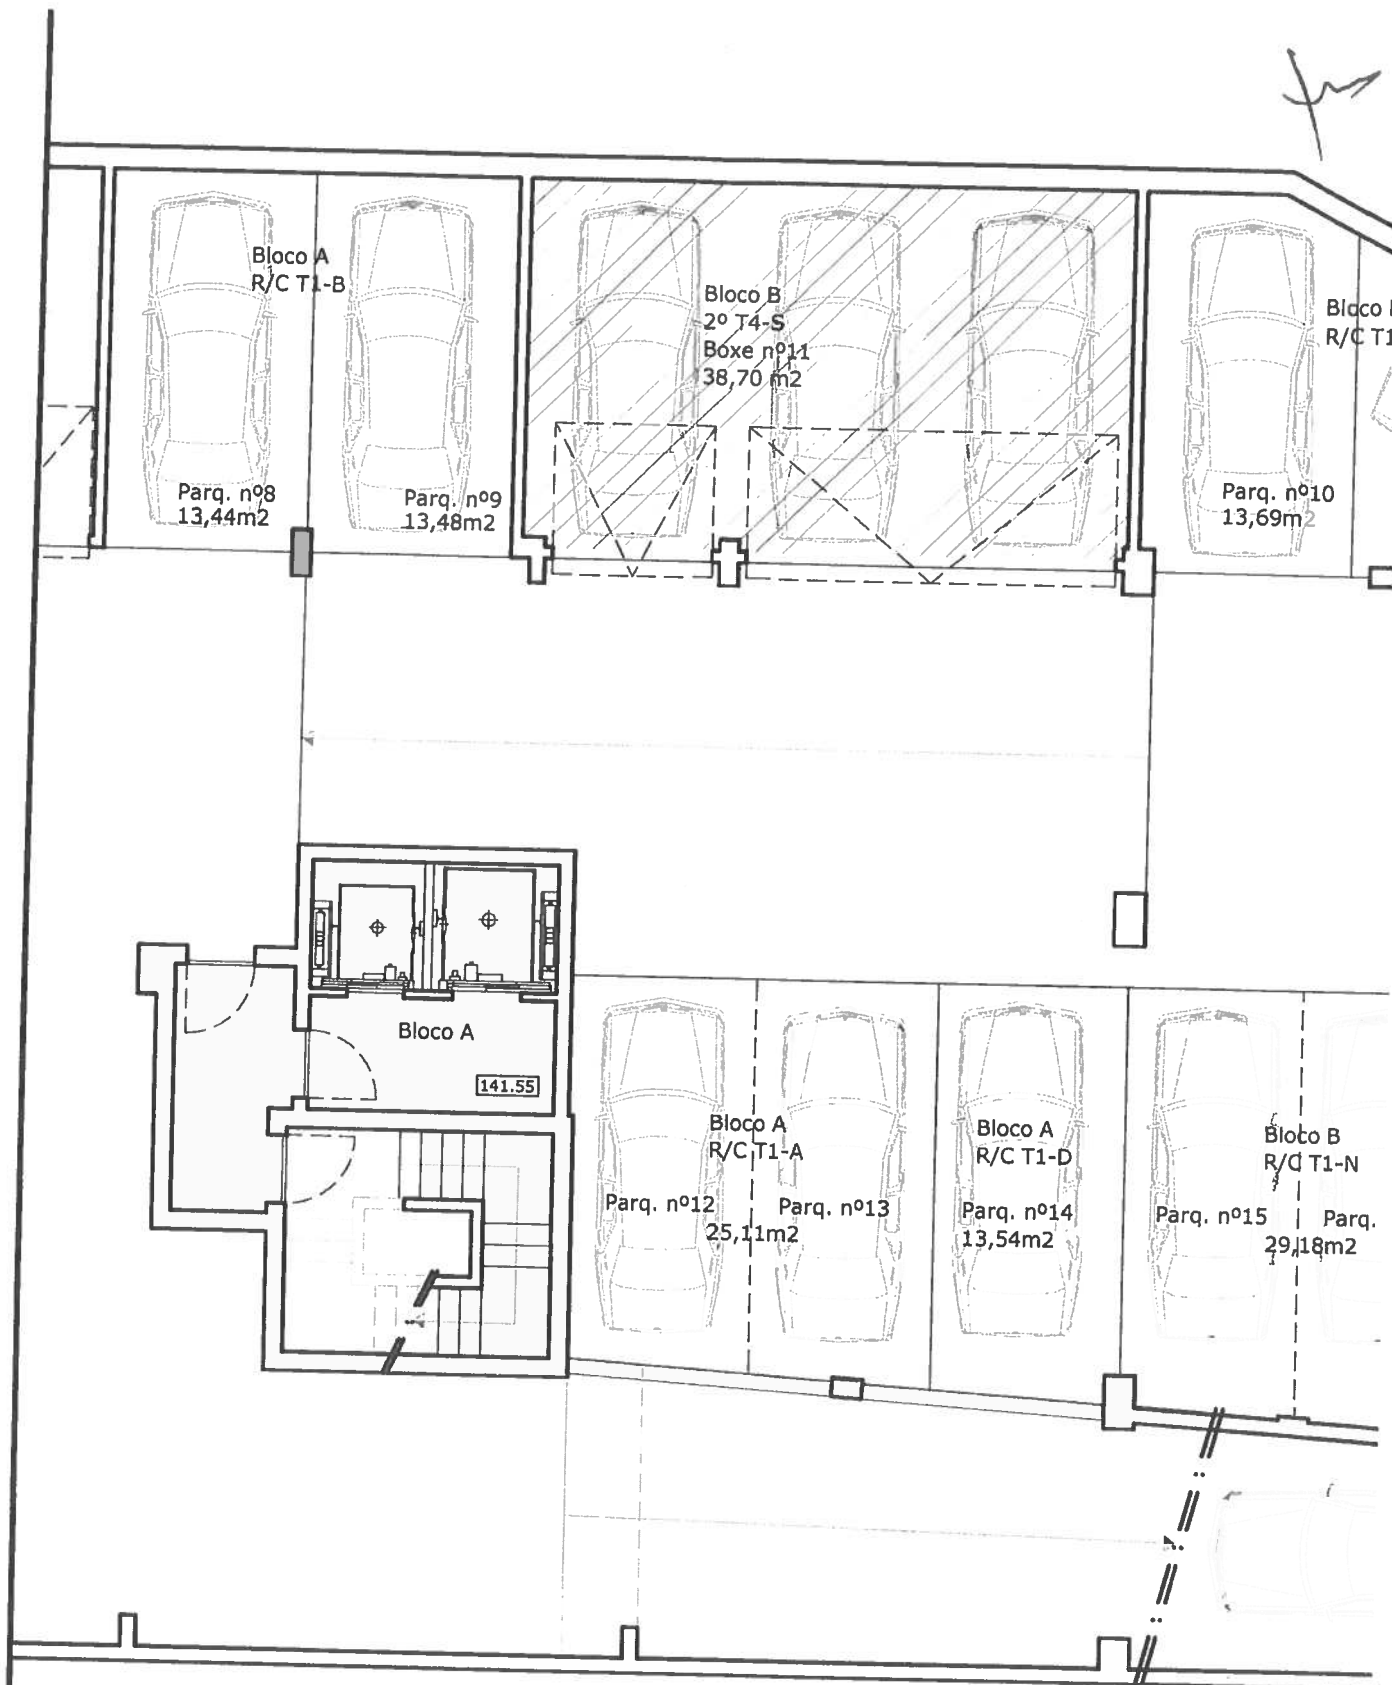

PLANTA SIMPLIFICADA HABITAÇÃO

PISO 2 FRACÇÃO S

AVENIDA DA FORÇA AEREA PORTUGUESA LOTE 1 – BLOCO B

ESC.: 1/100

DATA: 08/2011

DES.N.º 1

LEGENDA

- ARRUMOS
- ESTACIONAMENTO

PLANTA SIMPLIFICADA HABITAÇÃO

PISO 2 FRACÇÃO S

AVENIDA DA FORÇA AEREA PORTUGUESA LOTE 1 – BLOCO B

ESC.: 1/100

DATA: 08/2011

DES.N.º 2

LEGENDA

ARRUMOS

ESTACIONAMENTO

PLANTA SIMPLIFICADA HABITAÇÃO

PISO -2 FRACÇÃO S

AVENIDA DA FORÇA AEREA PORTUGUESA LOTE 1 -- BLOCO B

ESC.: 1/100

DATA: 08/2011

DES.N.º 3