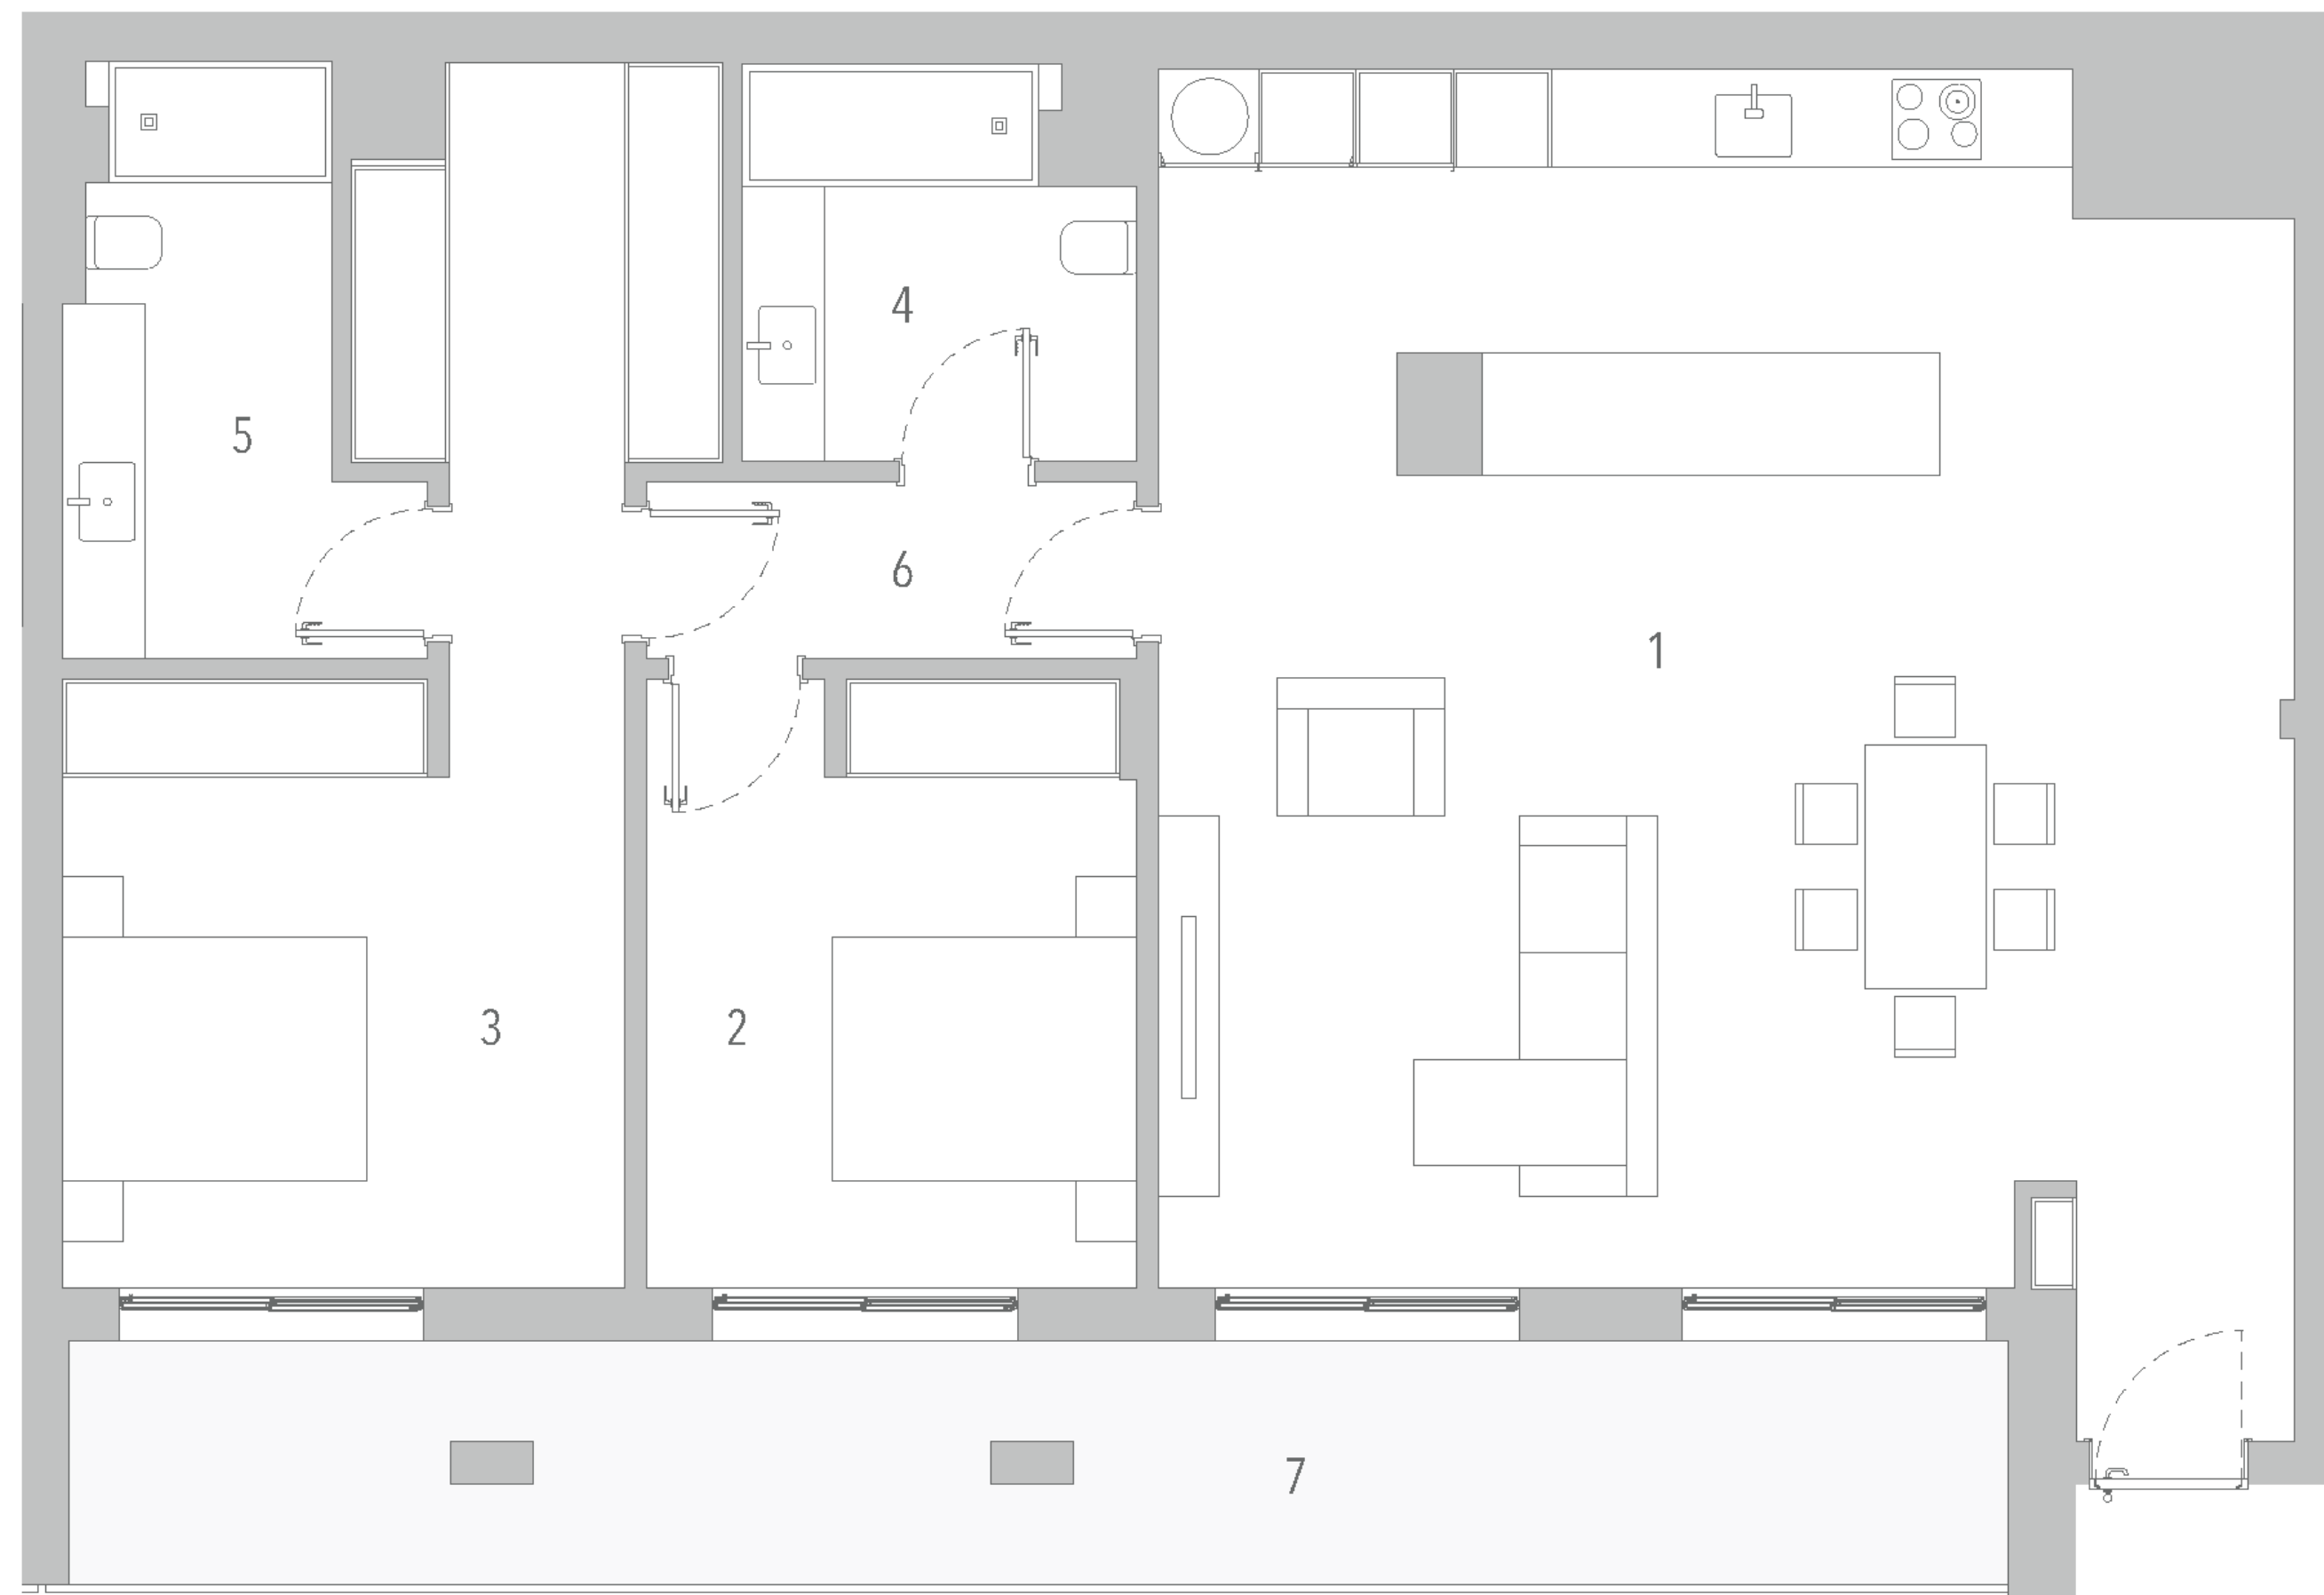

T2

TWO-BEDROOM

ÁREAS AREAS

ÁREA BRUTA m ²	GPA sqm	156,70
1 Sala e Cozinha Living Room & Kitchen	71,00	
2 Quarto Bedroom	14,80	
3 Suite e closet Suite & closet	26,80	
4 Casa de Banho Bathroom	8,40	
5 Casa de Banho Suite Bathroom suite	9,40	
6 Circulação Circulation	4,40	
7 Varanda Veranda	22,80	

APARTAMENTO
APARTMENT

T2 T

TWO-BEDROOM

PISO 3
3RD FLOOR