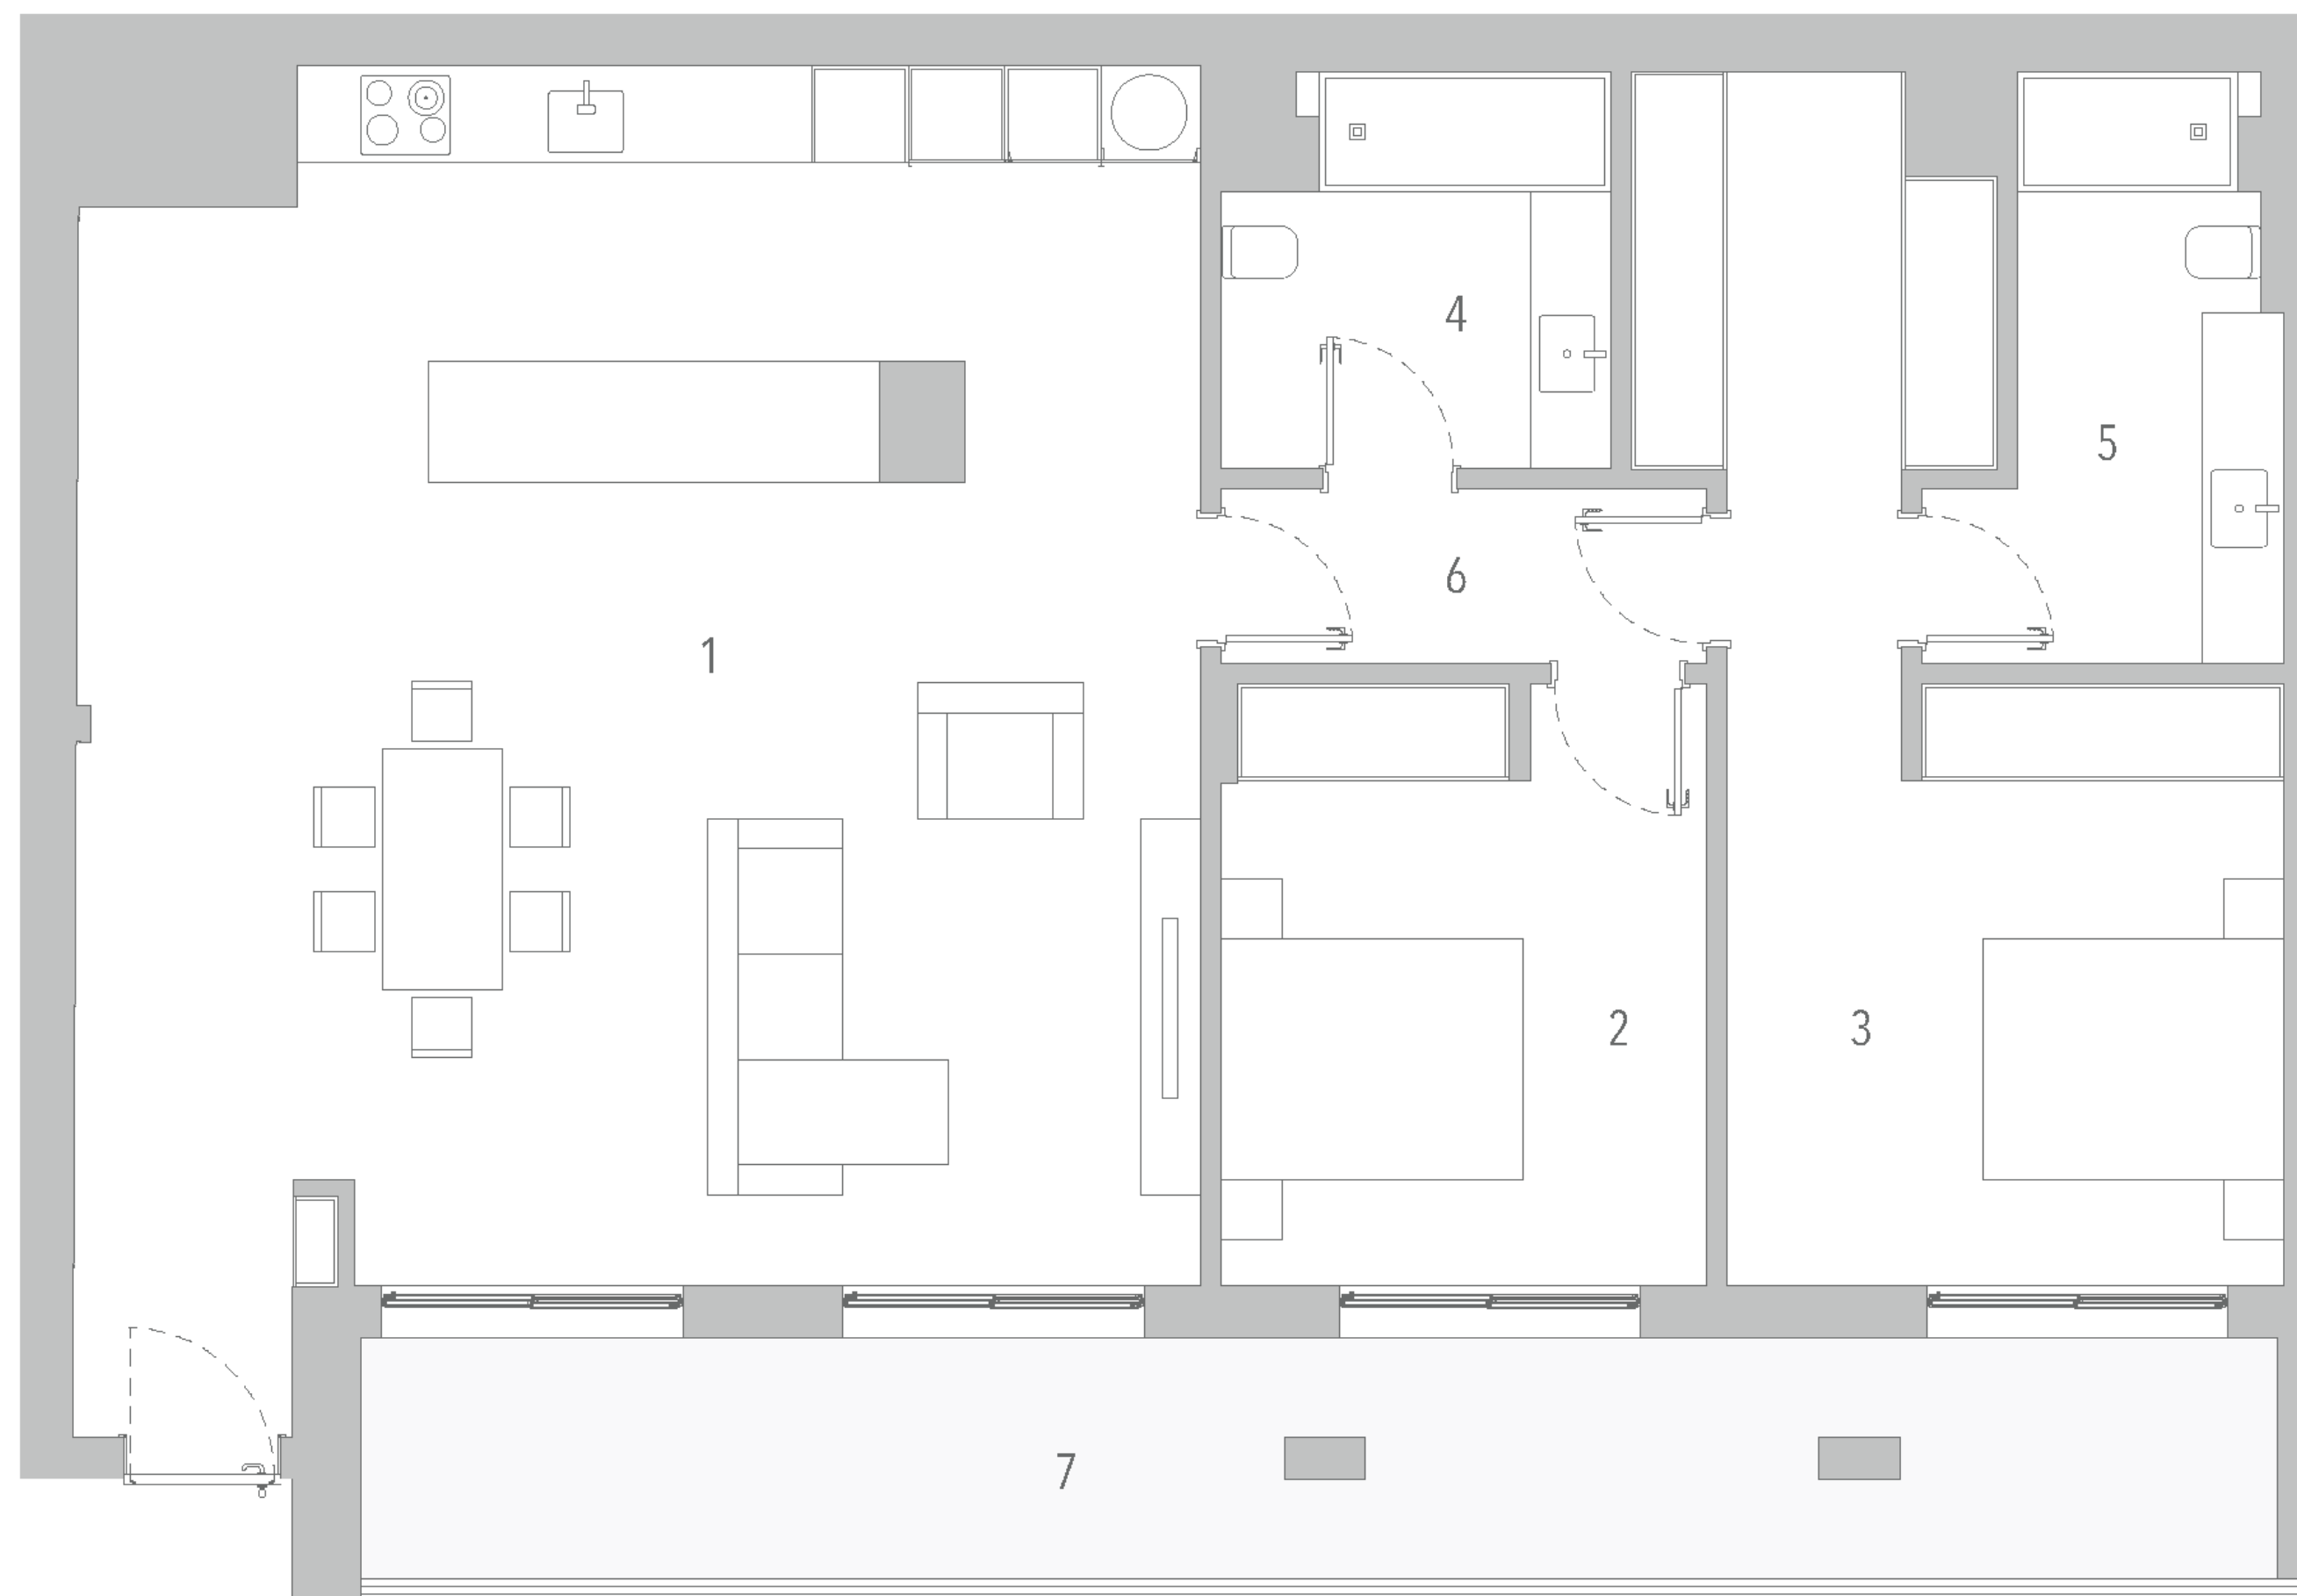

T2

TWO-BEDROOM

ÁREAS AREAS

ÁREA BRUTA m ² GPA sqm		158,70
1	Sala e Cozinha Living Room & Kitchen	71,90
2	Quarto Bedroom	14,80
3	Suite e closet Suite & closet	26,80
4	Casa de Banho Bathroom	8,50
5	Casa de Banho Suite Bathroom suite	9,50
6	Circulação Circulation	4,40
7	Varanda Veranda	22,80

APARTAMENTO
APARTMENT

T2S

TWO-BEDROOM

PISO 3
3RD FLOOR