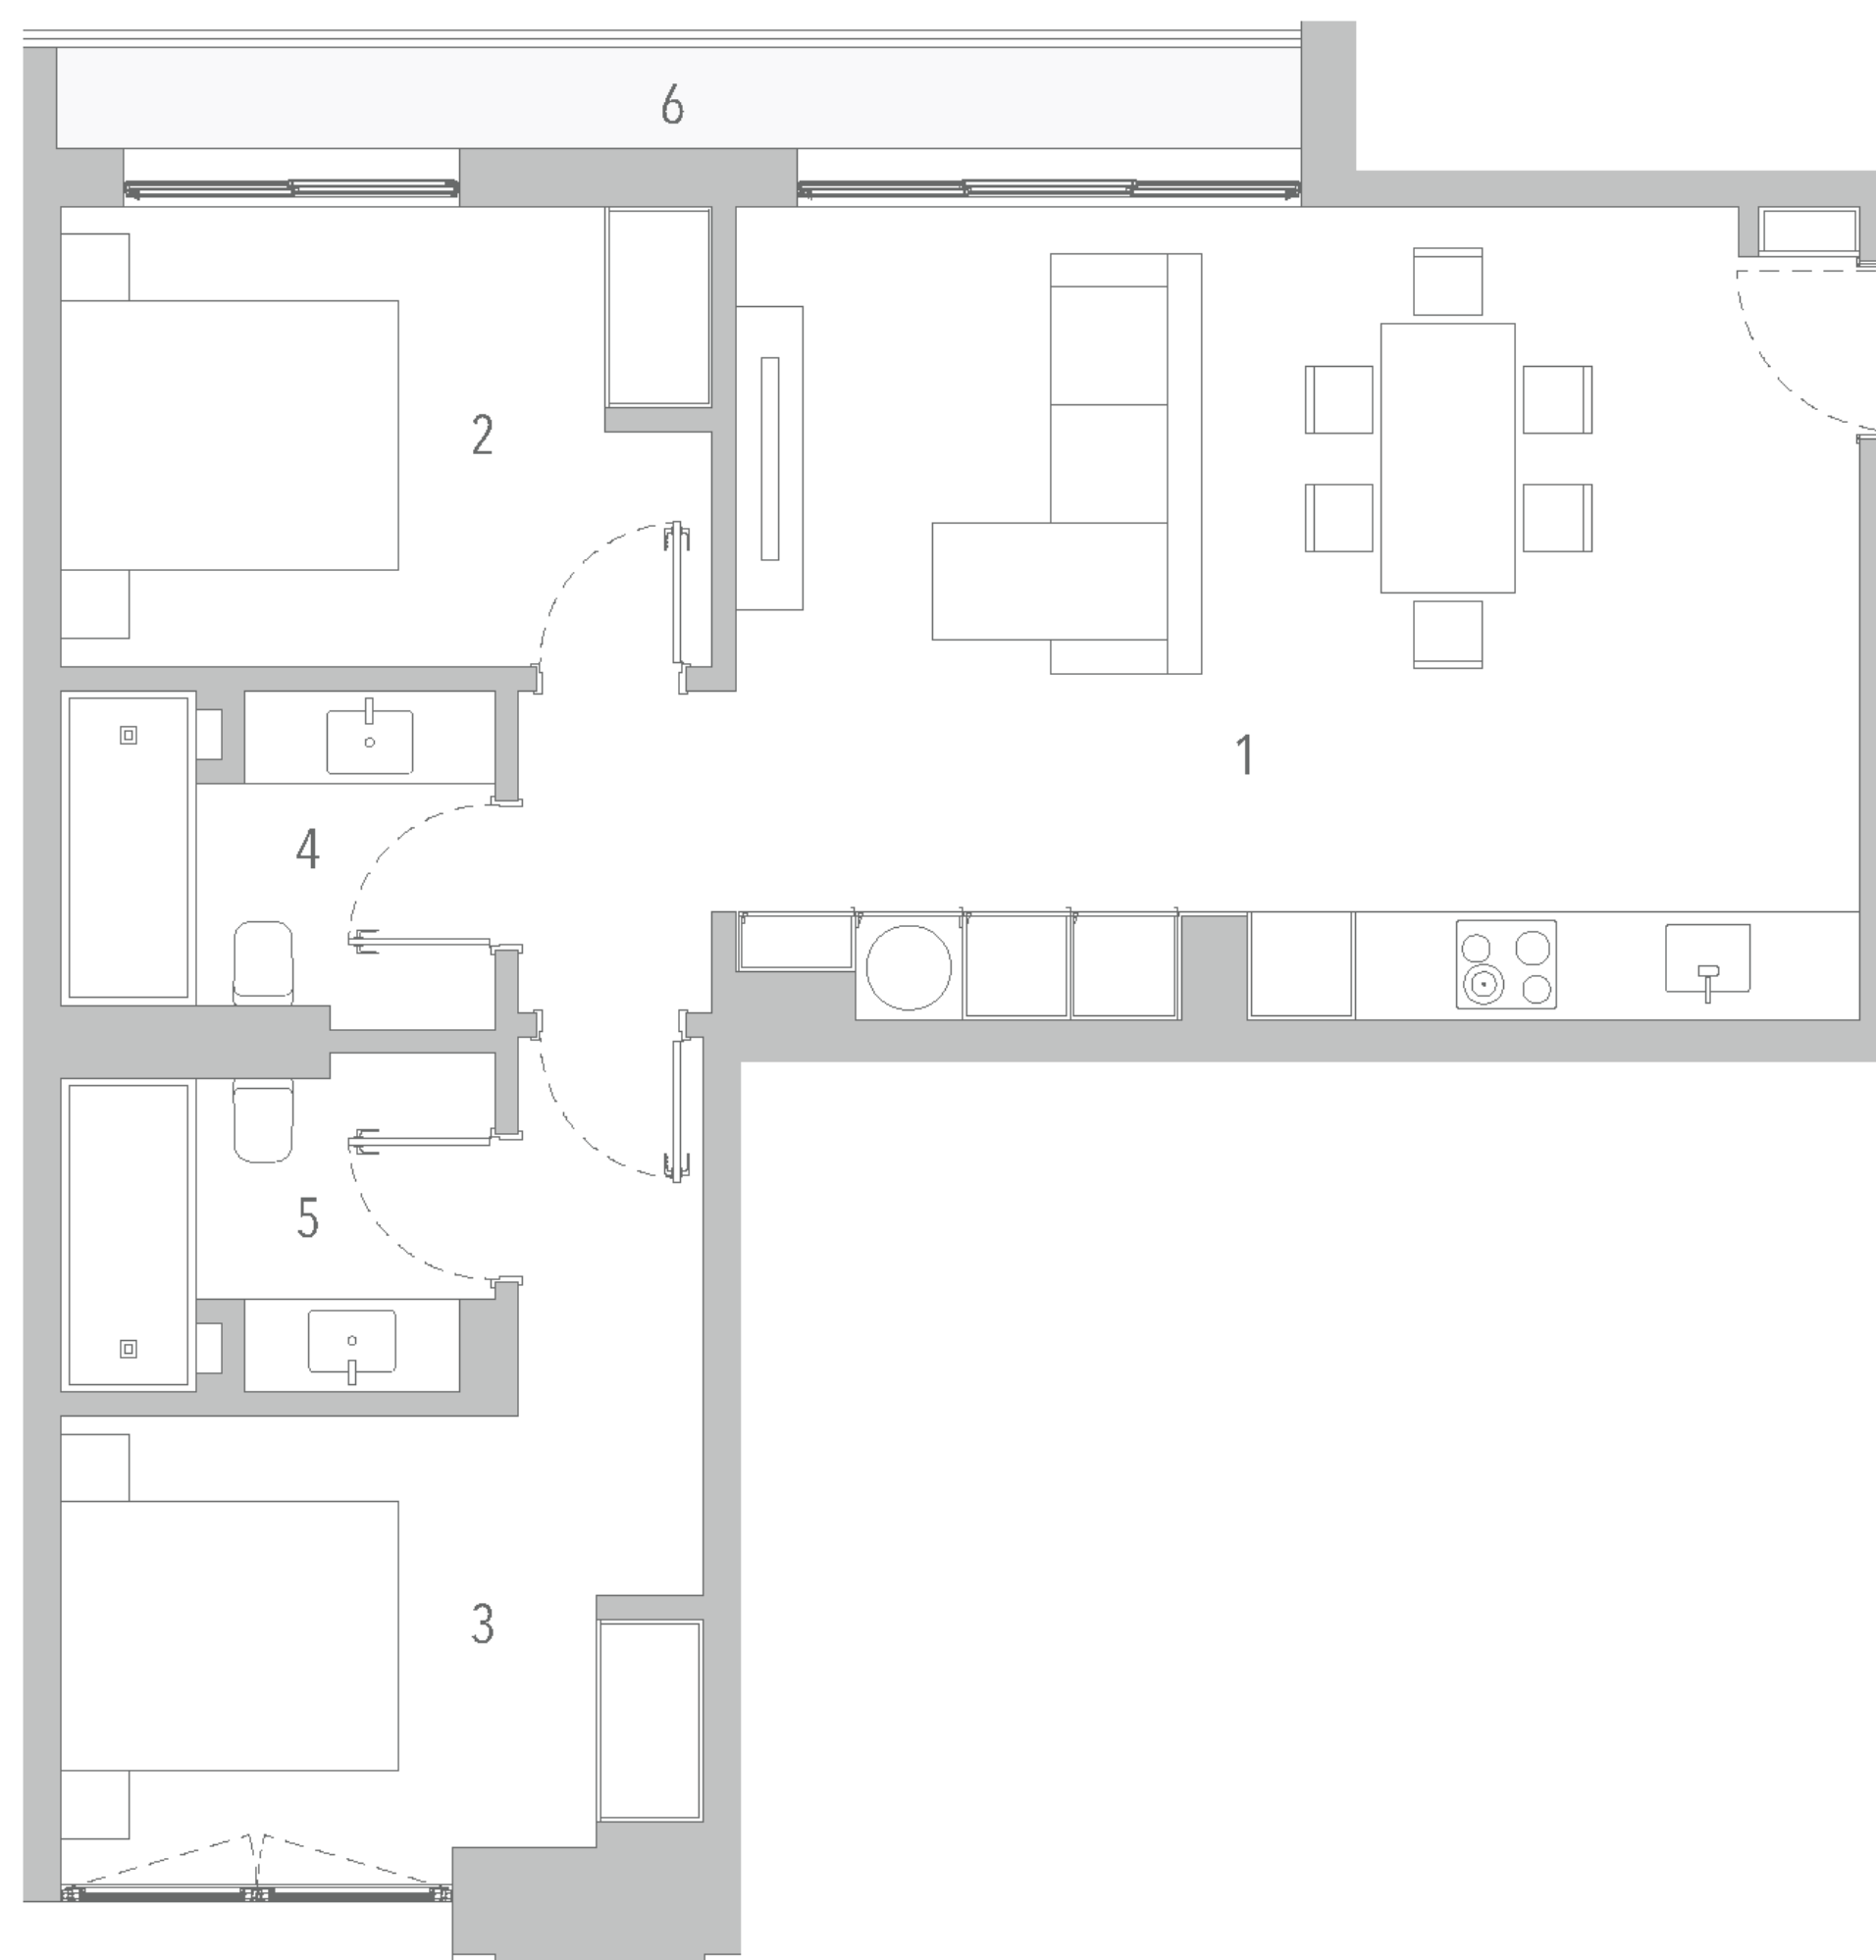

T2

TWO-BEDROOM

ÁREAS AREAS

ÁREA BRUTA m ²		85,40
GPA sqm		
1	Sala e Cozinha Living Room & Kitchen	38,70
2	Quarto Bedroom	12,80
3	Suite Suite	16,20
4	Casa de Banho Bathroom	6,00
5	Casa de Banho Suite Bathroom suite	6,00
6	Varanda Veranda	5,70

APARTAMENTO
APARTMENT

T2 Q

TWO-BEDROOM

PISO 3
3RD FLOOR