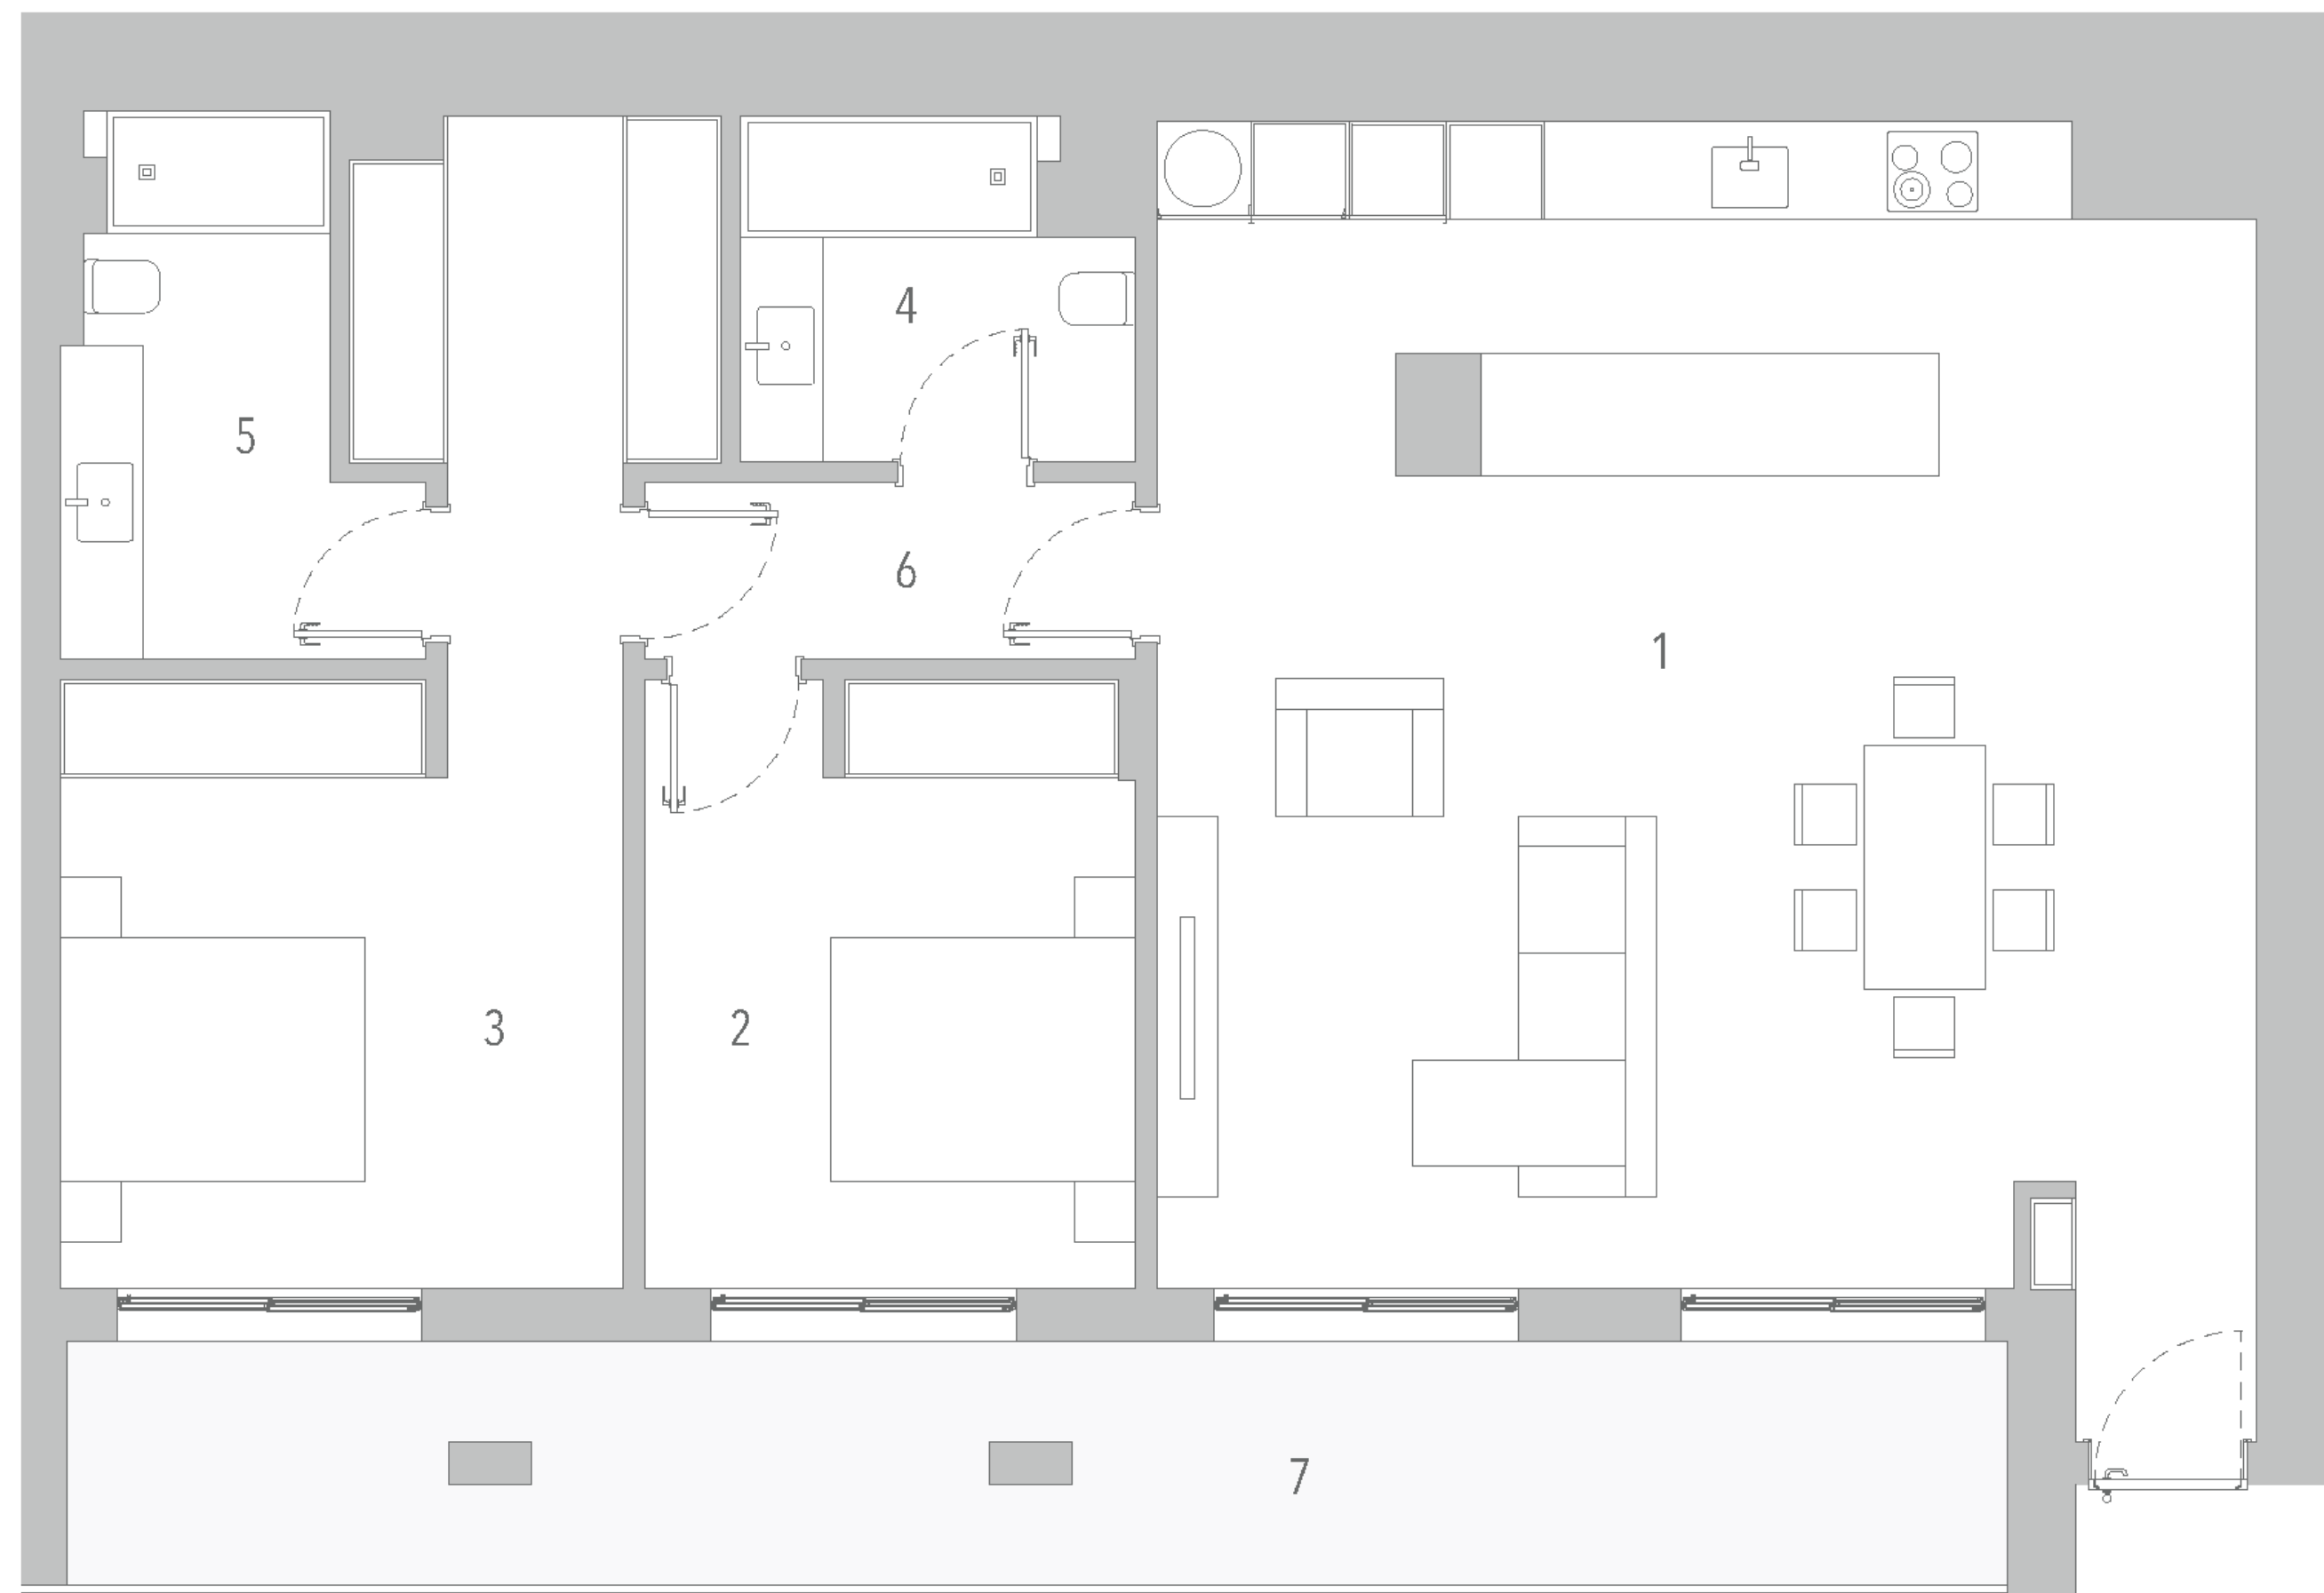

T2

TWO-BEDROOM

ÁREAS AREAS

ÁREA BRUTA m ²	GPA sqm	157,60
1 Sala e Cozinha Living Room & Kitchen	71,00	
2 Quarto Bedroom	14,80	
3 Suite e closet Suite & closet	26,80	
4 Casa de Banho Bathroom	8,40	
5 Casa de Banho Suite Bathroom suite	9,40	
6 Circulação Circulation	4,40	
7 Varanda Veranda	22,80	

APARTAMENTO
APARTMENT

T2N

TWO-BEDROOM

PISO 2
2ND FLOOR