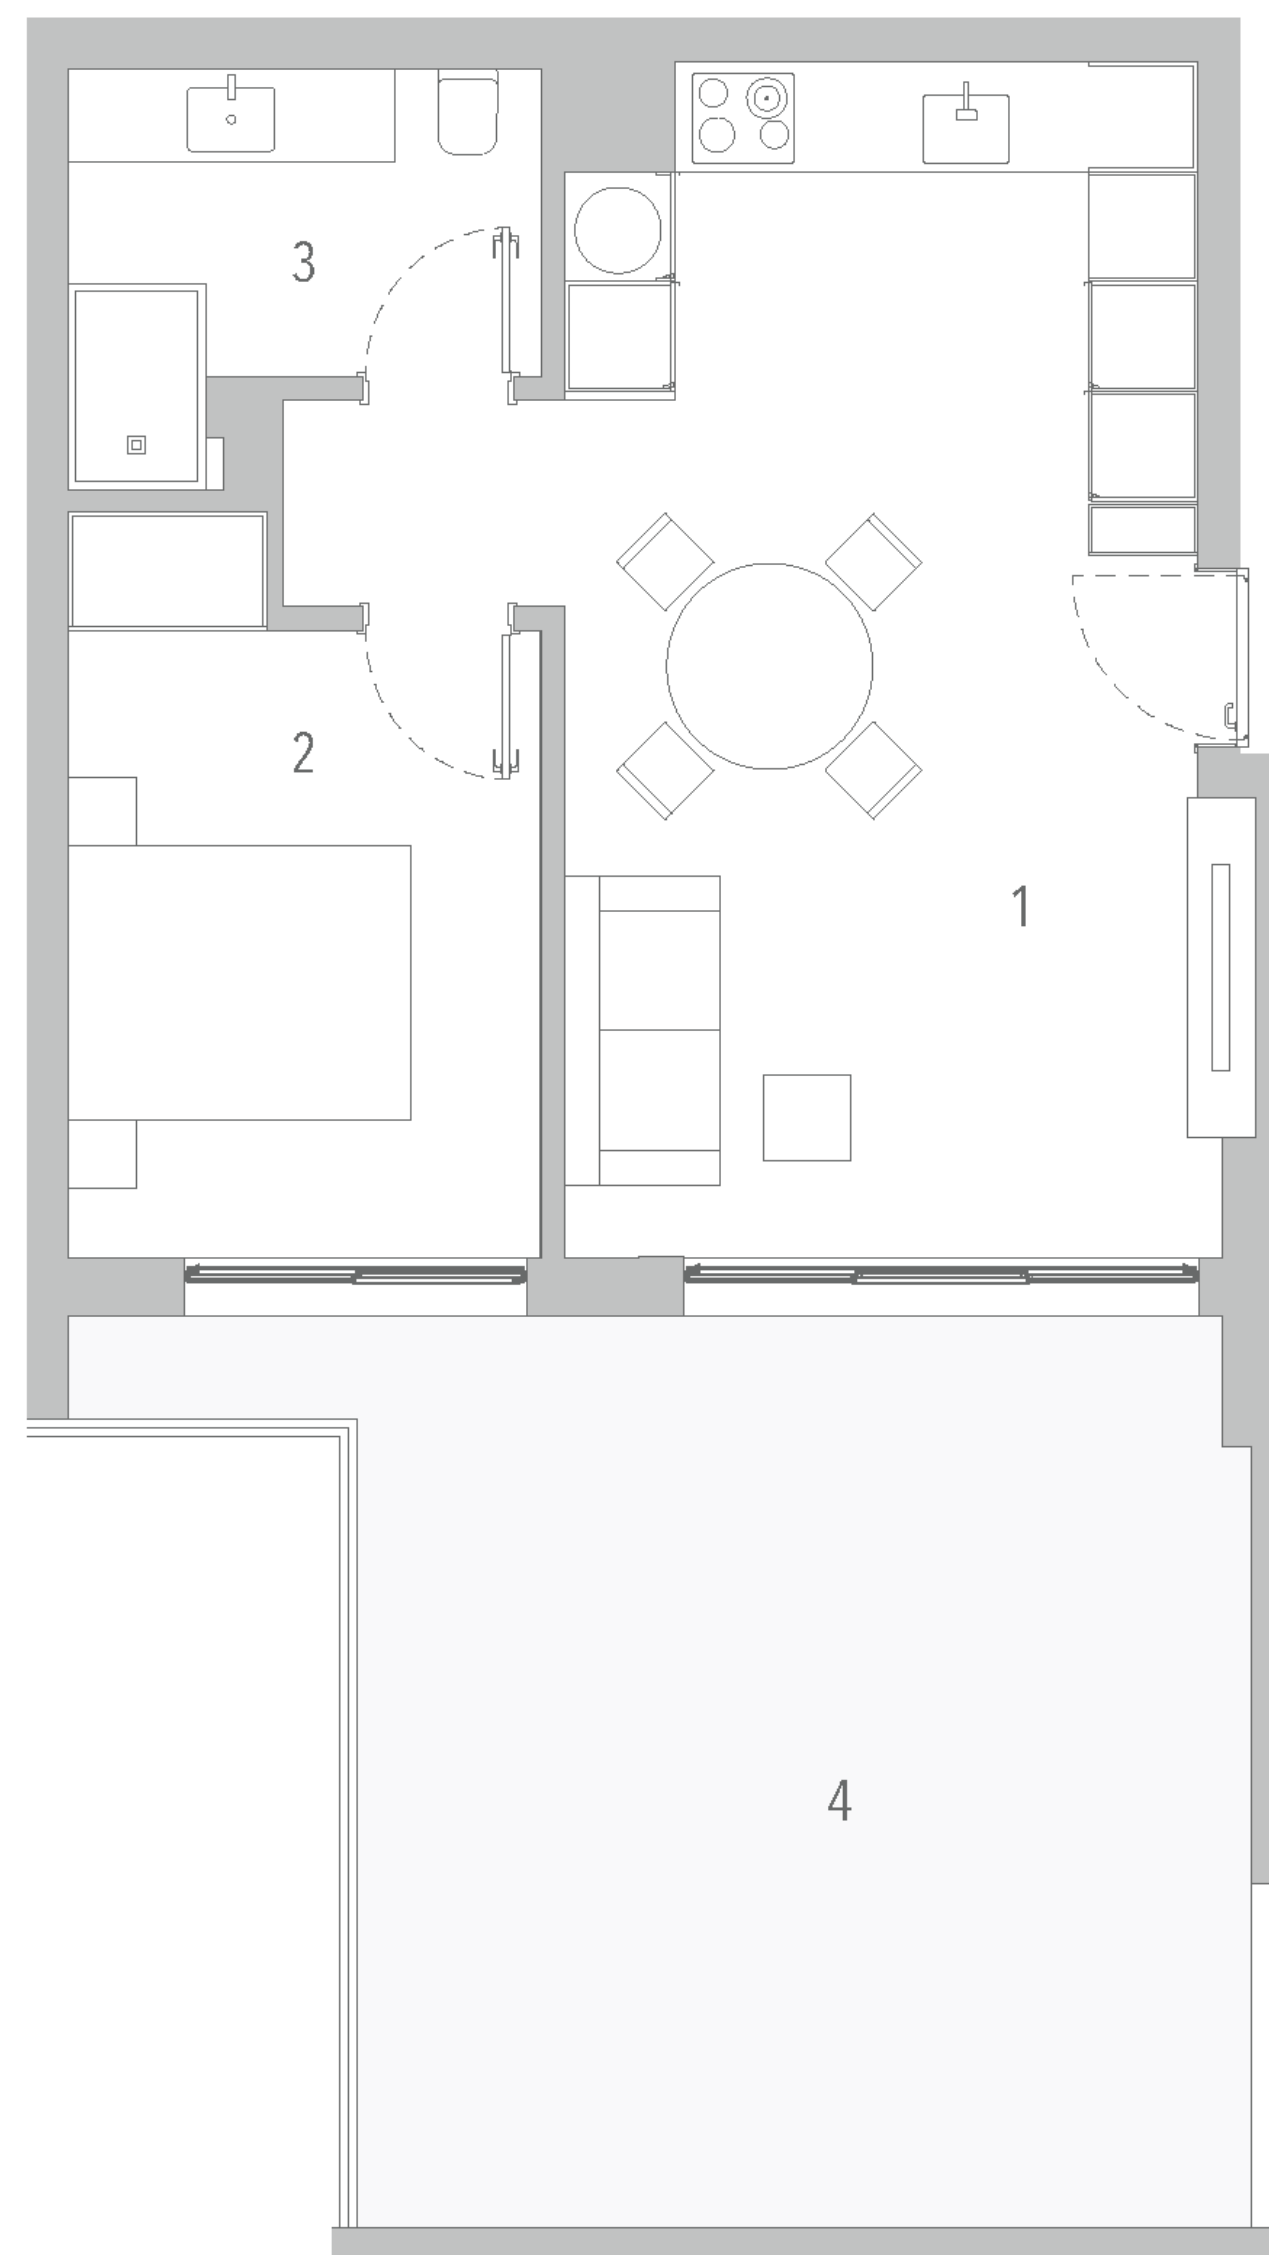

ONE-BEDROOM

ÁREAS AREAS

	ÁREA BRUTA m ² GPA sqm	
1	Sala e Cozinha Living Room & Kitchen	32,20
2	Quarto Bedroom	13,20
3	Casa de Banho Bathroom	6,90
4	Varanda Veranda	29,70

APARTAMENTO APARTMENT

ONE-BEDROOM

PISO 1 1ST FLOOR