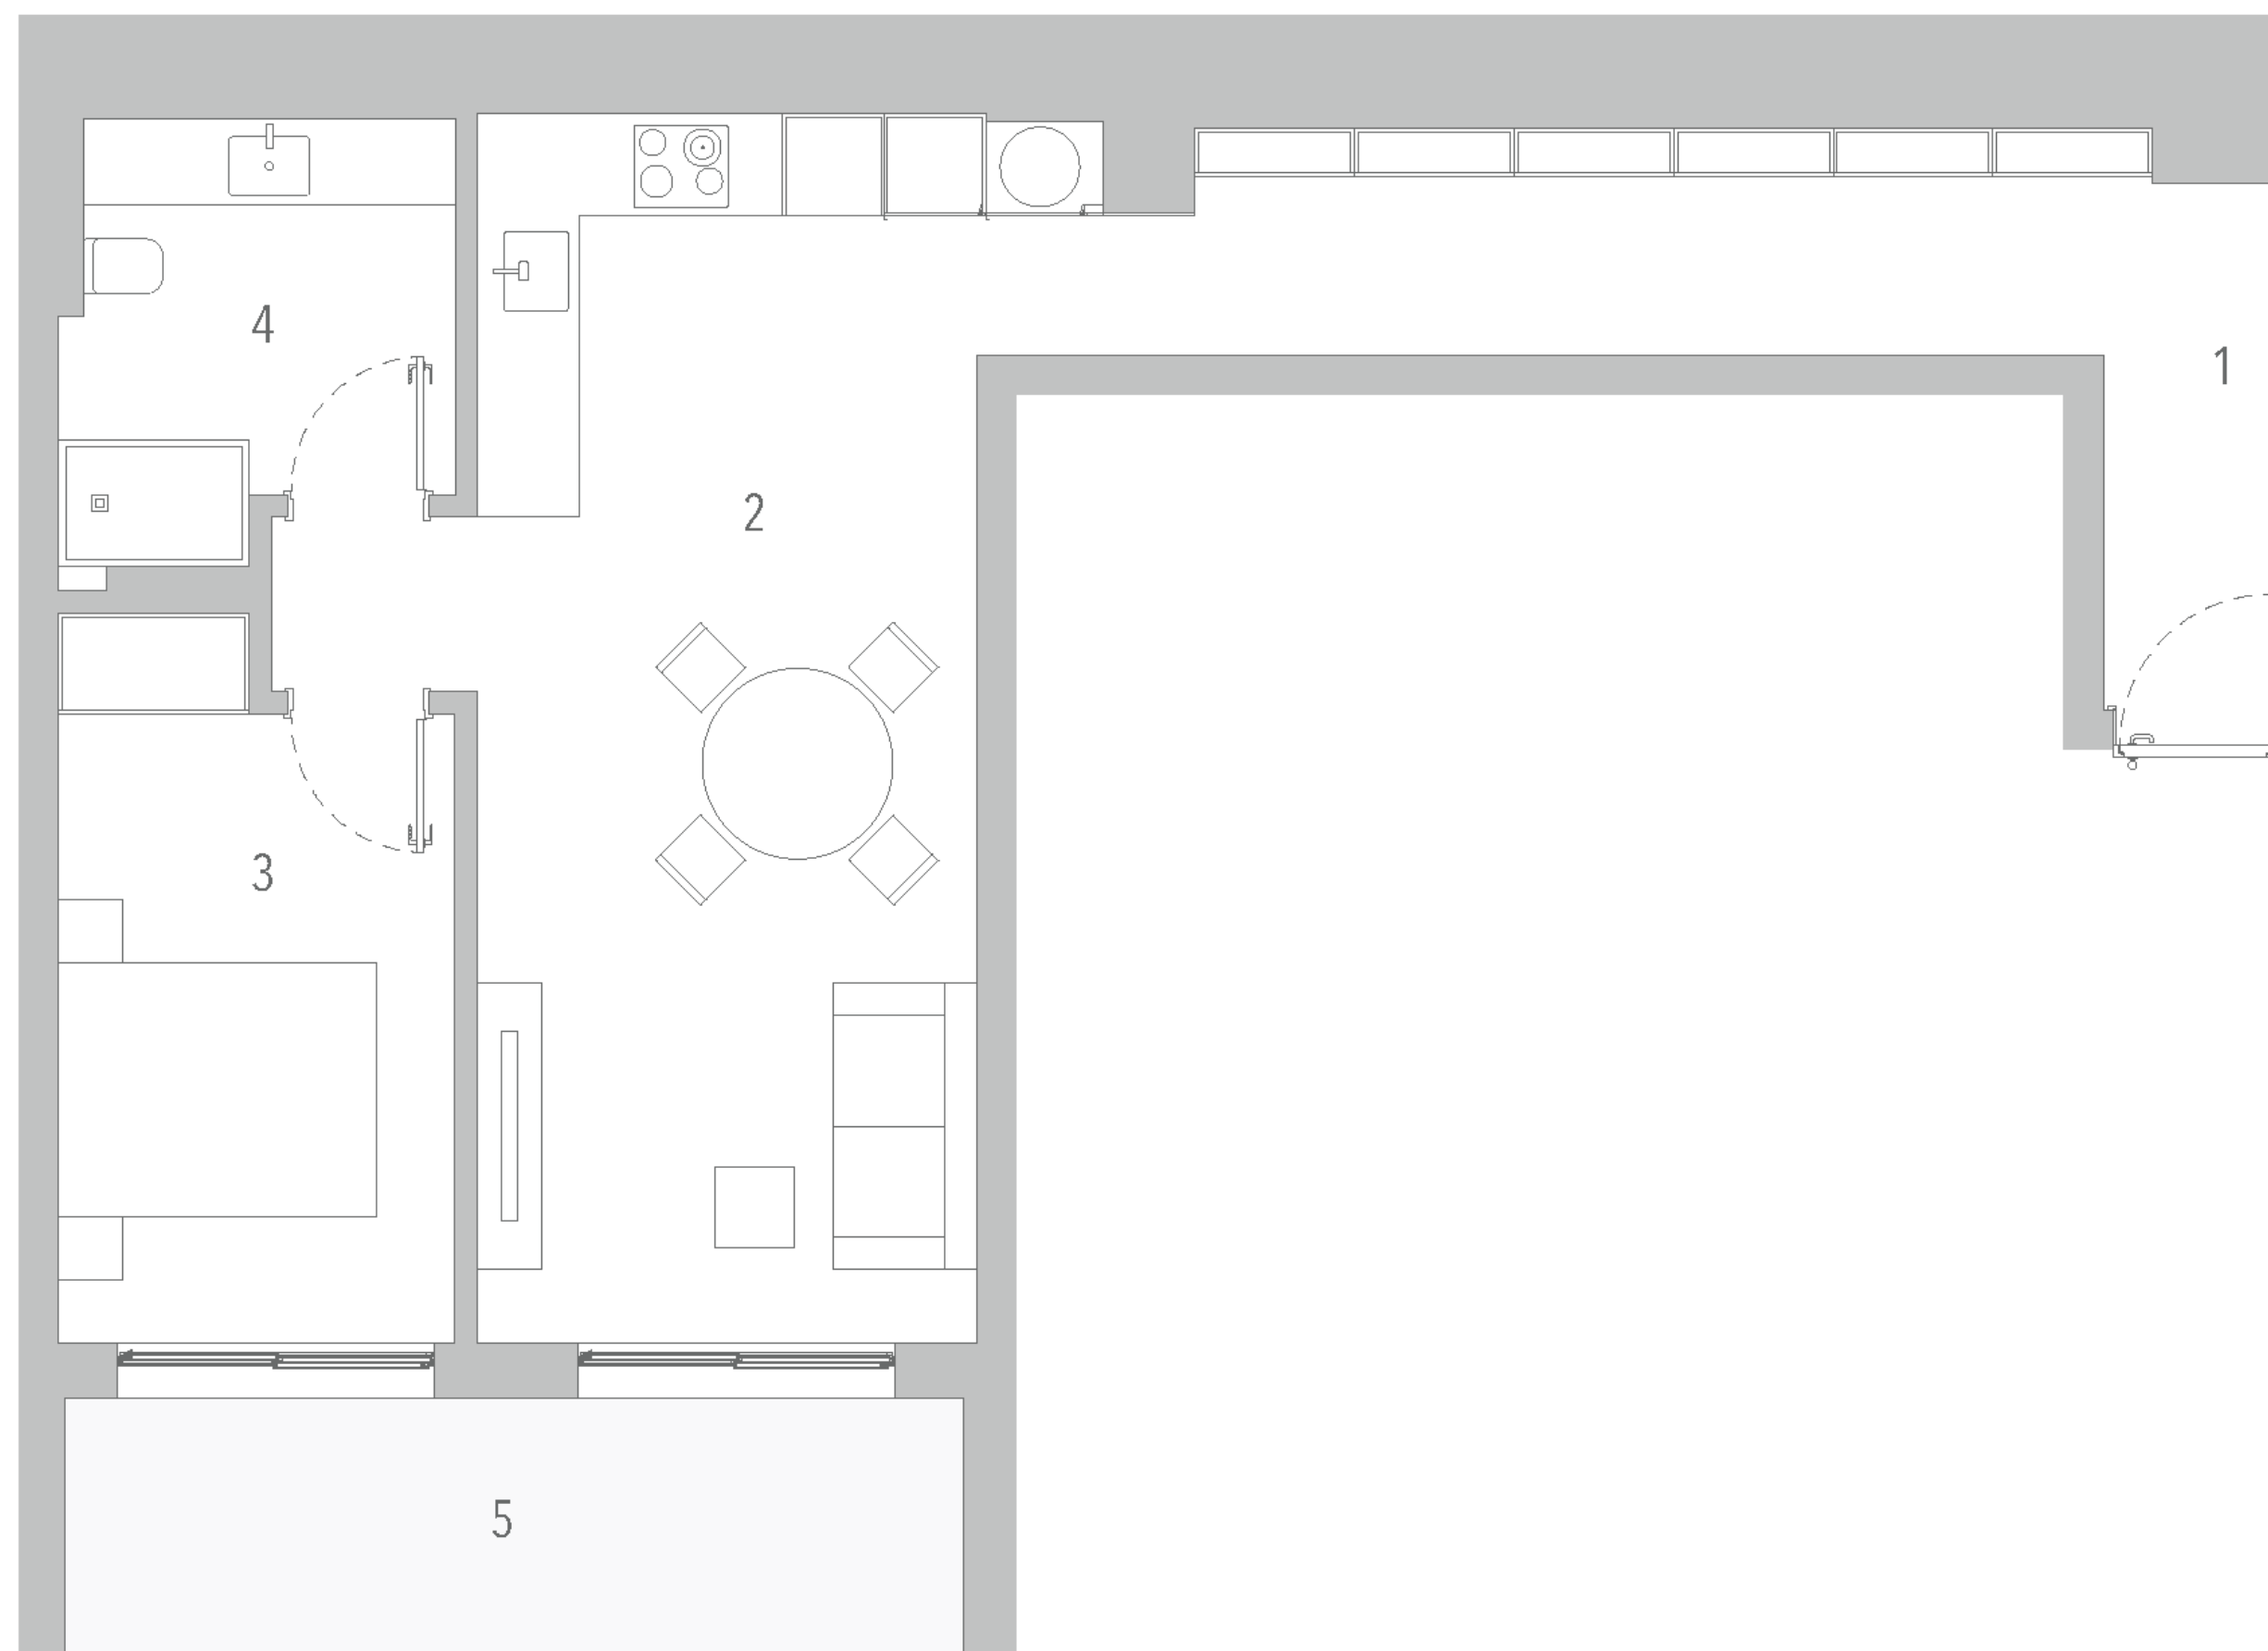

ONE-BEDROOM

ÁREAS AREAS

| ÁREA BRUTA m ² | | 89,70 |
|---------------------------|---|-------|
| GPA sqm | | |
| 1 | Circulação Circulation | 23,30 |
| 2 | Sala e Cozinha Living Room & Kitchen | 33,90 |
| 3 | Quarto Bedroom | 12,80 |
| 4 | Casa de Banho Bathroom | 9,30 |
| 5 | Varanda Veranda | 10,40 |

APARTAMENTO
APARTMENT

TIG
ONE-BEDROOM

PISO 1
1ST FLOOR