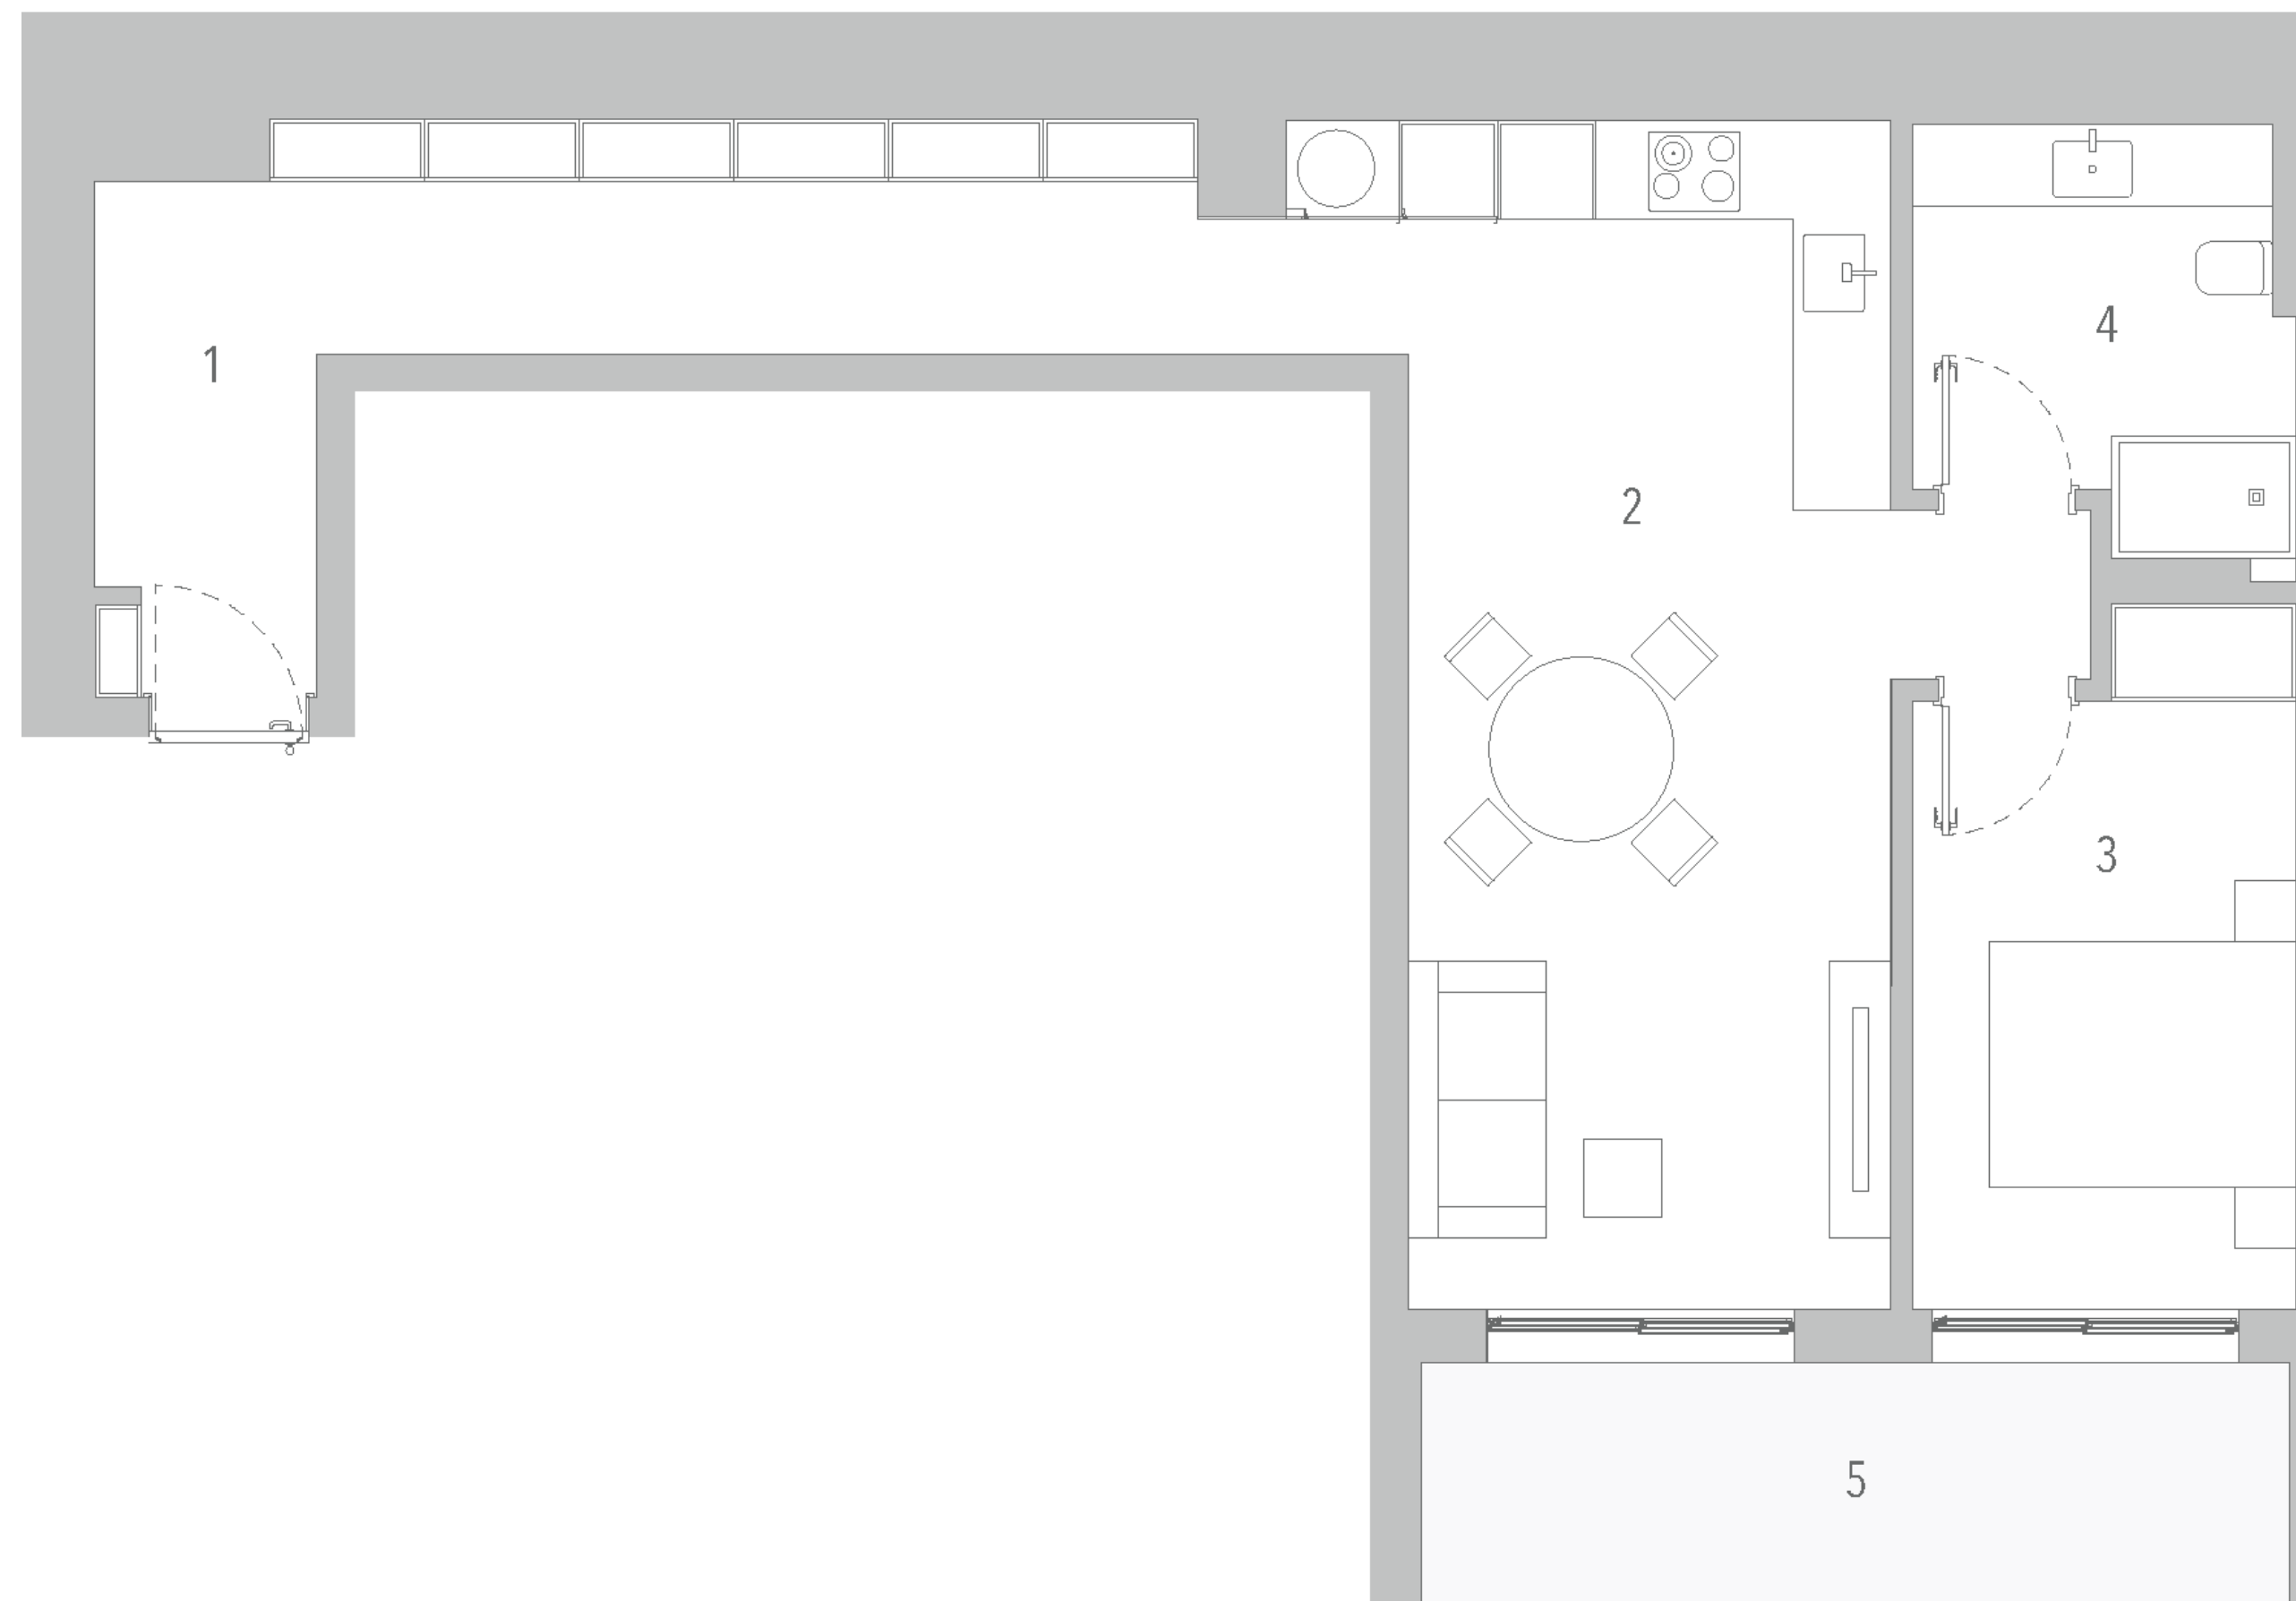

ONE-BEDROOM

ÁREAS AREAS

| ÁREA BRUTA m ² | | 90,80 |
|---------------------------|---|-------|
| GPA sqm | | |
| 1 | Circulação Circulation | 24,20 |
| 2 | Sala e Cozinha Living Room & Kitchen | 34,10 |
| 3 | Quarto Bedroom | 12,80 |
| 4 | Casa de Banho Bathroom | 9,30 |
| 5 | Varanda Veranda | 10,40 |

APARTAMENTO APARTMENT

T7F ONE-BEDROOM

PISO 1 1ST FLOOR