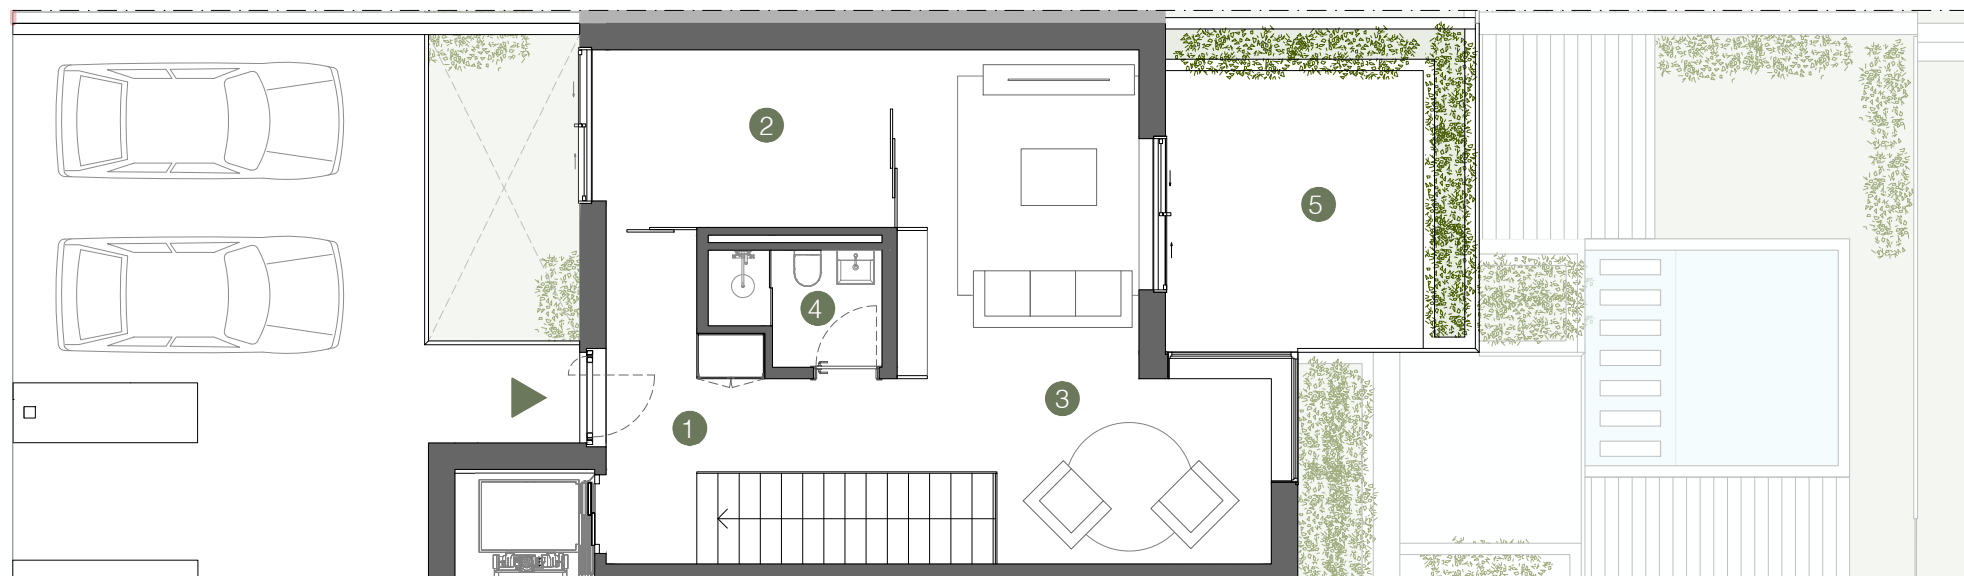

T 5 Moradia em banda Row house

361.17 m² ÁREA BRUTA PRIVATIVA
GROSS PRIVATE AREA

95.34 m² LOGRADOURO
YARD

25.07 m² ESTACIONAMENTO (2 un.)
PARKING (2 un.)

| | | | | | | | | |
|----|--|---------------------|---|-------------------------------|---------------------|---|--------------------------------|---------------------|
| 1 | Circulação 1 Circulation 1 | 15.50m ² | 2 | Lavandaria Laundry | 4.45m ² | 3 | Cozinha Kitchen | 19.10m ² |
| 4 | Sala Jantar/Estor Living Room/Dining Room | 38.25m ² | 5 | Circulação 2 Circulation 2 | 5.20m ² | 6 | Arrumos Storage | 2.25m ² |
| 7 | I.S Bathroom | 4.55m ² | 8 | Quarto Bedroom | 15.00m ² | 9 | Área técnica Technical Area | 2.15m ² |
| 10 | Pátio Courtyard | 8.10m ² | | | | | | |

T 5 Moradia em banda Row house

361.17 m² **ÁREA BRUTA PRIVATIVA**
GROSS PRIVATE AREA

95.34 m² **LOGRADOURO**
YARD

25.07 m² **ESTACIONAMENTO (2 un.)**
PARKING (2 un.)

| | | | | | | | | |
|---|---------------------------|---------------------|---|--------------------|---------------------|---|--------------------|---------------------|
| 1 | Circulação Circulation | 13.75m ² | 2 | Suite 1 Suite 1 | 27.40m ² | 3 | Suite 2 Suite 2 | 17.35m ² |
| 4 | Suite 3 Suite 3 | 31.85m ² | | Quarto Bedroom | 19.40m ² | | Quarto Bedroom | 13.40m ² |
| | Quarto Bedroom | 17.60m ² | | I.S. Bathroom | 8.00m ² | | I.S. Bathroom | 3.95m ² |
| | I.S. Bathroom | 5.70m ² | 5 | Terraço Terrace | 6.20m ² | | | |
| | Closet Closet | 8.55m ² | | | | | | |

T 5 Moradia em banda Row house

361.17 m² ÁREA BRUTA PRIVATIVA
GROSS PRIVATE AREA

95.34 m² LOGRADOURO
YARD

25.07 m² ESTACIONAMENTO (2 un.)
PARKING (2 un.)

| | | | | | | | | |
|---|-------------------------|--------------------|---|----------------------|---------------------|---|------------------------------|---------------------|
| 1 | Hall de Entrada Hall | 9.20m ² | 2 | Escritório Office | 9.05m ² | 3 | Sala de Estar Living Room | 24.50m ² |
| 4 | I.S Bathroom | 3.10m ² | 5 | Terraço Terrace | 12.70m ² | | | |