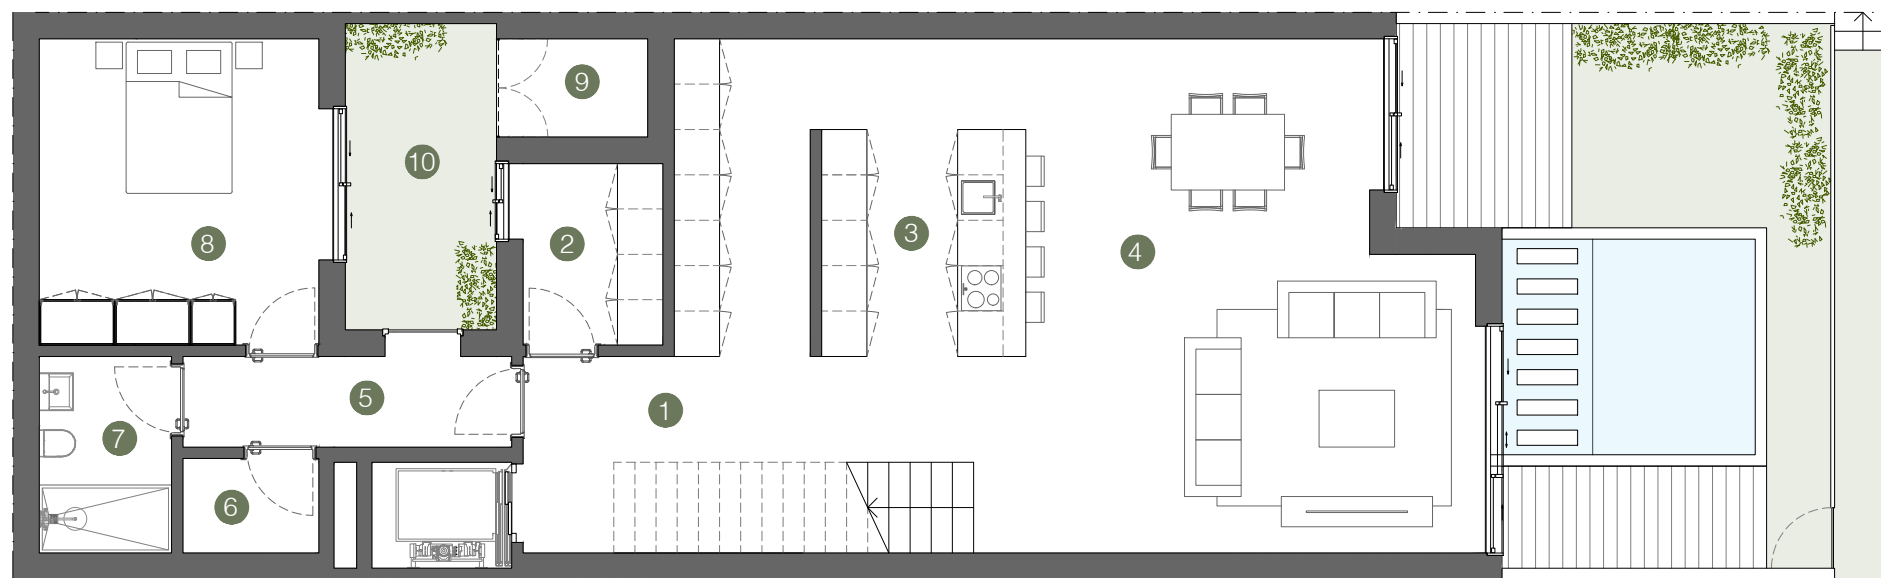

T 5 Moradia em banda Row house

361.17 m² ÁREA BRUTA PRIVATIVA
GROSS PRIVATE AREA

95.34 m² LOGRADOURO
YARD

25.07 m² ESTACIONAMENTO (2 un.)
PARKING (2 un.)

| | | | | | | | | |
|----|--|---------------------|---|-------------------------------|---------------------|---|--------------------------------|---------------------|
| 1 | Circulação 1 Circulation 1 | 15.50m ² | 2 | Lavandaria Laundry | 4.45m ² | 3 | Cozinha Kitchen | 19.10m ² |
| 4 | Sala Jantar/Estor Living Room/Dining Room | 38.25m ² | 5 | Circulação 2 Circulation 2 | 5.20m ² | 6 | Arrumos Storage | 2.25m ² |
| 7 | I.S Bathroom | 4.55m ² | 8 | Quarto Bedroom | 15.00m ² | 9 | Área técnica Technical Area | 2.15m ² |
| 10 | Pátio Courtyard | 8.10m ² | | | | | | |

T 5 Moradia em banda Row house

361.17 m² **ÁREA BRUTA PRIVATIVA**
GROSS PRIVATE AREA

95.34 m² **LOGRADOURO**
YARD

25.07 m² **ESTACIONAMENTO (2 un.)**
PARKING (2 un.)

| | | | | | | | | |
|---|---------------------------|---------------------|---|--------------------|---------------------|---|--------------------|---------------------|
| 1 | Circulação Circulation | 13.75m ² | 2 | Suite 1 Suite 1 | 27.40m ² | 3 | Suite 2 Suite 2 | 17.35m ² |
| 4 | Suite 3 Suite 3 | 31.85m ² | | Quarto Bedroom | 19.40m ² | | Quarto Bedroom | 13.40m ² |
| | Quarto Bedroom | 17.60m ² | | I.S. Bathroom | 8.00m ² | | I.S. Bathroom | 3.95m ² |
| | I.S. Bathroom | 5.70m ² | 5 | Terraço Terrace | 6.20m ² | | | |
| | Closet Closet | 8.55m ² | | | | | | |

T 5 Moradia em banda Row house

361.17 m² ÁREA BRUTA PRIVATIVA
GROSS PRIVATE AREA

95.34 m² LOGRADOURO
YARD

25.07 m² ESTACIONAMENTO (2 un.)
PARKING (2 un.)

| | | | | | | | | |
|---|-------------------------|--------------------|---|----------------------|---------------------|---|------------------------------|---------------------|
| 1 | Hall de Entrada Hall | 9.20m ² | 2 | Escritório Office | 9.05m ² | 3 | Sala de Estar Living Room | 24.50m ² |
| 4 | I.S Bathroom | 3.10m ² | 5 | Terraço Terrace | 12.70m ² | | | |