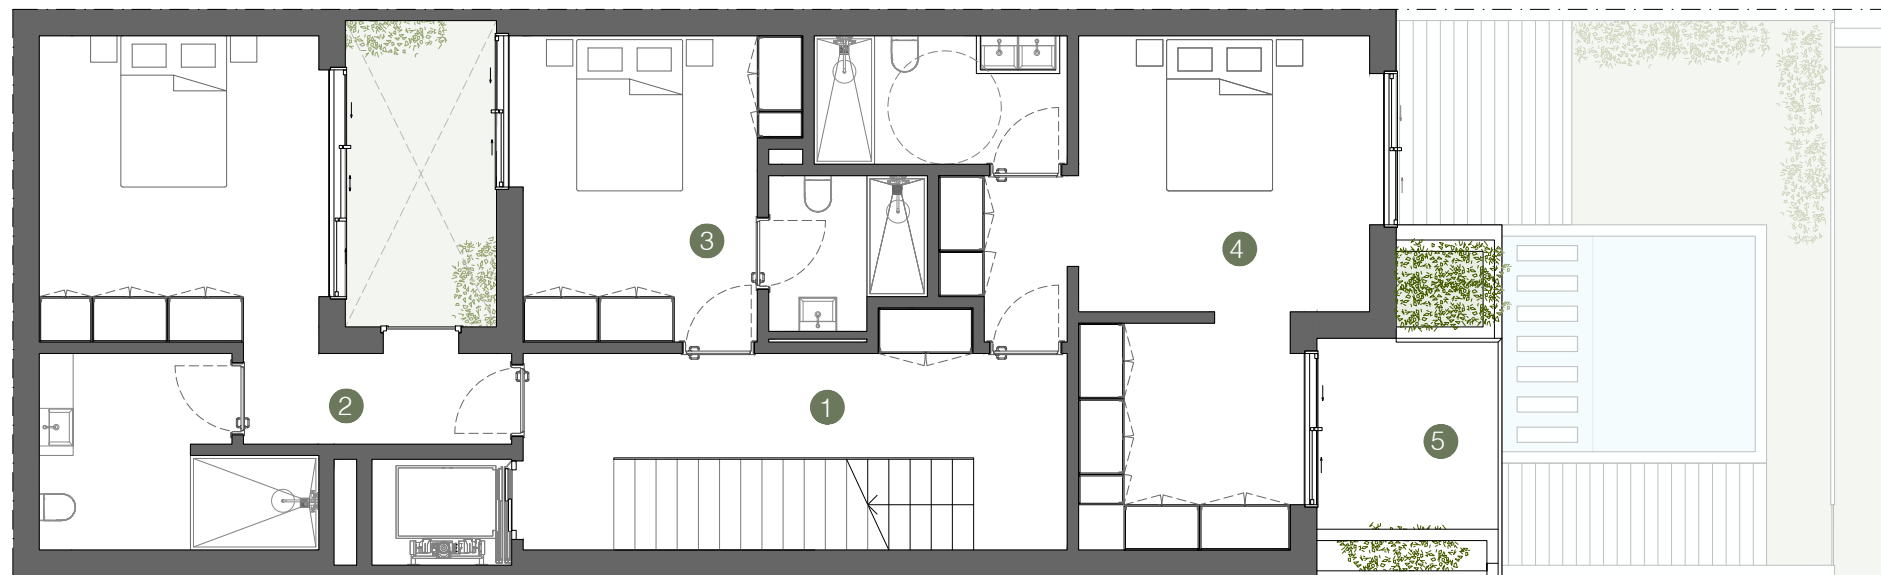

T 5 Moradia em banda Row house

361.17 m² ÁREA BRUTA PRIVATIVA
GROSS PRIVATE AREA

95.34 m² LOGRADOURO
YARD

25.07 m² ESTACIONAMENTO (2 un.)
PARKING (2 un.)

| | | | | | | | | |
|----|--|---------------------|---|-------------------------------|---------------------|---|--------------------------------|---------------------|
| 1 | Circulação 1 Circulation 1 | 15.50m ² | 2 | Lavandaria Laundry | 4.45m ² | 3 | Cozinha Kitchen | 19.10m ² |
| 4 | Sala Jantar/Estor Living Room/Dining Room | 38.25m ² | 5 | Circulação 2 Circulation 2 | 5.20m ² | 6 | Arrumos Storage | 2.25m ² |
| 7 | I.S Bathroom | 4.55m ² | 8 | Quarto Bedroom | 15.00m ² | 9 | Área técnica Technical Area | 2.15m ² |
| 10 | Pátio Courtyard | 8.10m ² | | | | | | |

T 5 Moradia em banda Row house

361.17 m² **ÁREA BRUTA PRIVATIVA**
GROSS PRIVATE AREA

95.34 m² **LOGRADOURO**
YARD

25.07 m² **ESTACIONAMENTO (2 un.)**
PARKING (2 un.)

| | | | | | | | | |
|---|---------------------------|---------------------|---|--------------------|---------------------|---|--------------------|---------------------|
| 1 | Circulação Circulation | 13.75m ² | 2 | Suite 1 Suite 1 | 27.40m ² | 3 | Suite 2 Suite 2 | 17.35m ² |
| 4 | Suite 3 Suite 3 | 31.85m ² | | Quarto Bedroom | 19.40m ² | | Quarto Bedroom | 13.40m ² |
| | Quarto Bedroom | 17.60m ² | | I.S. Bathroom | 8.00m ² | | I.S. Bathroom | 3.95m ² |
| | I.S. Bathroom | 5.70m ² | 5 | Terraço Terrace | 6.20m ² | | | |
| | Closet Closet | 8.55m ² | | | | | | |

T 5 Moradia em banda Row house

361.17 m² ÁREA BRUTA PRIVATIVA
GROSS PRIVATE AREA

95.34 m² LOGRADOURO
YARD

25.07 m² ESTACIONAMENTO (2 un.)
PARKING (2 un.)

| | | | | | | | | |
|---|-------------------------|--------------------|---|----------------------|---------------------|---|------------------------------|---------------------|
| 1 | Hall de Entrada Hall | 9.20m ² | 2 | Escritório Office | 9.05m ² | 3 | Sala de Estar Living Room | 24.50m ² |
| 4 | I.S Bathroom | 3.10m ² | 5 | Terraço Terrace | 12.70m ² | | | |