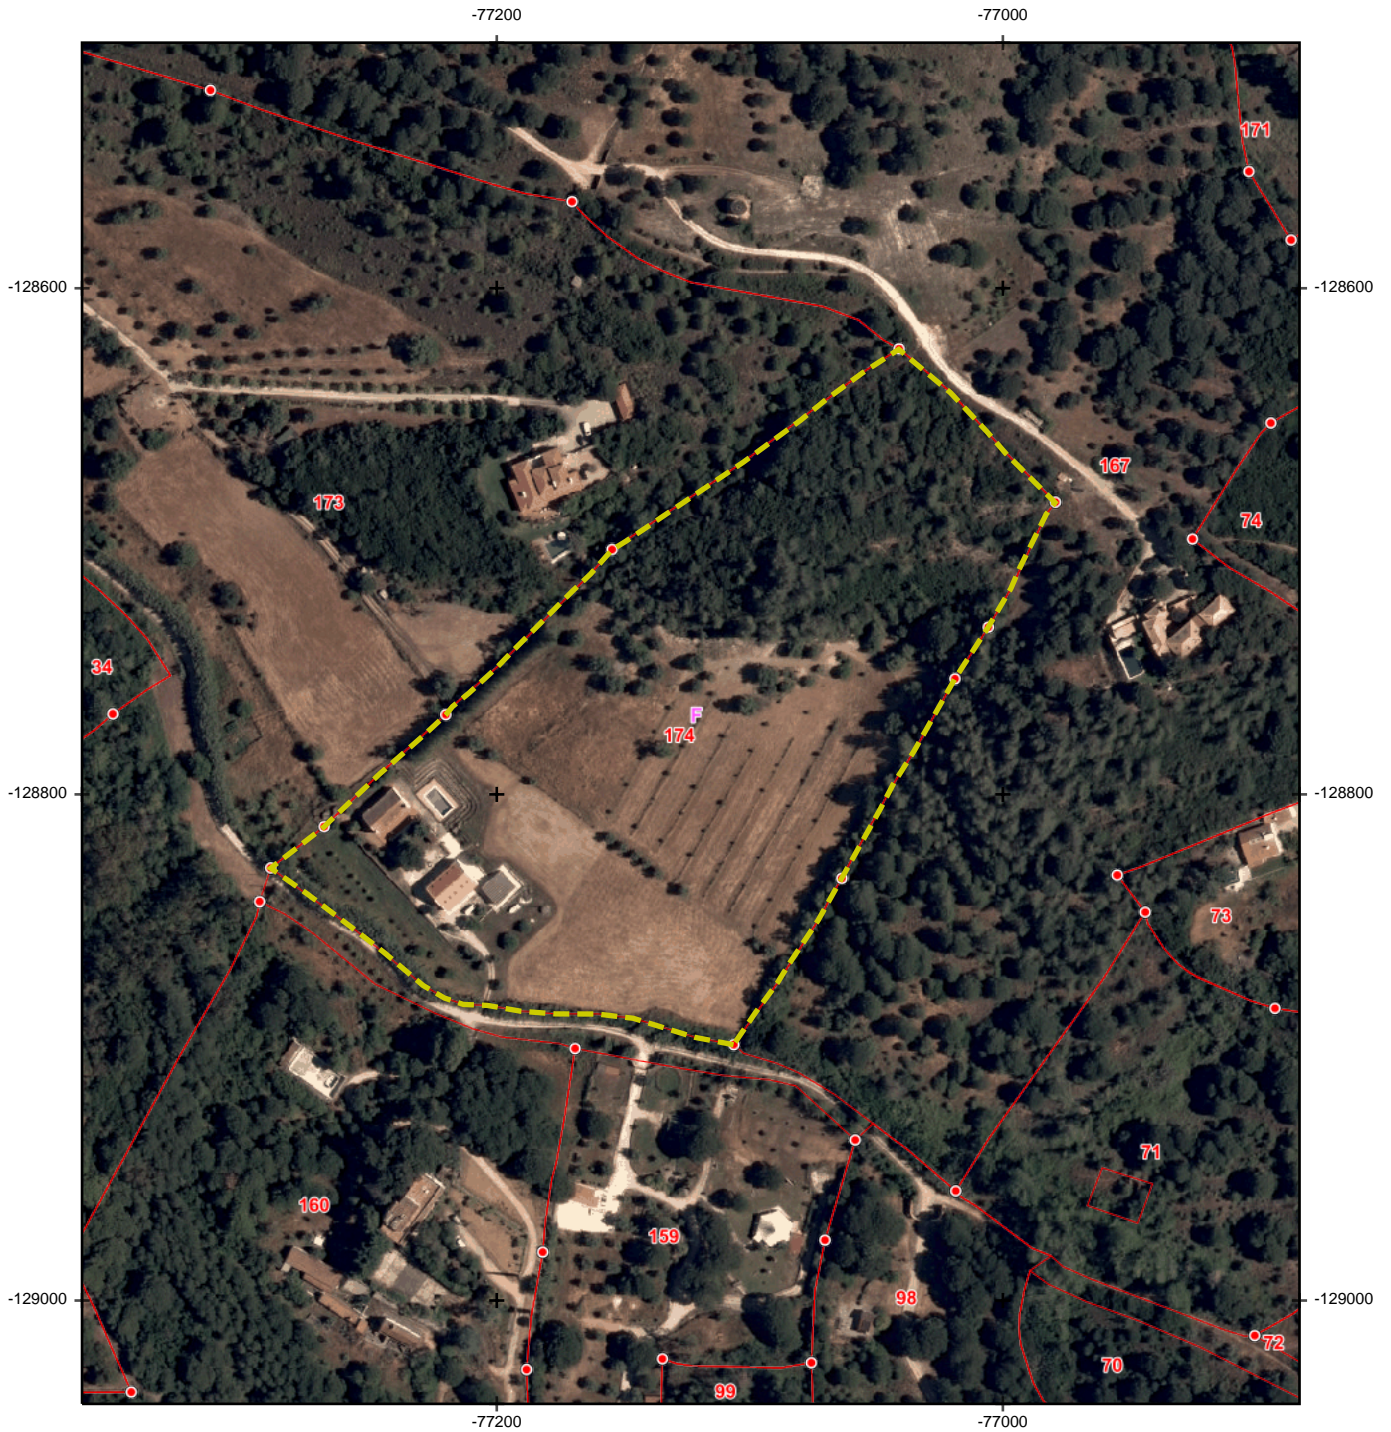

Planta de Localização Cadastral

Legenda

- Marco de propriedade
- Seção cadastral
- Estrema de prédio

100 m

Sistema de Referência: PT-TM06/ETRS89
Ortofotomapas, DGT, 2018

Escala da Seccção: 1:5000

Escala de impressão: 1:3000