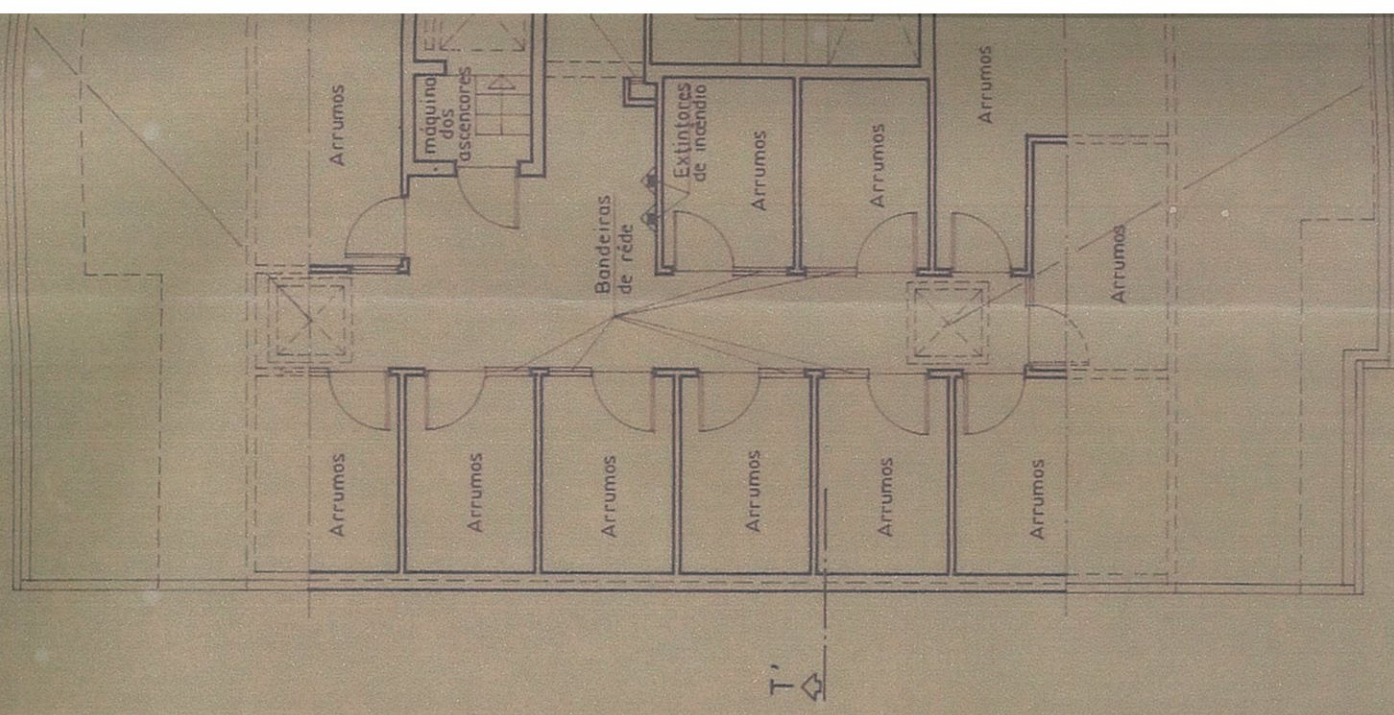

15.00

16.70

PLANTA DA CAVE

Lanternins de iluminação
ventilação e acesso ao telhado

PLANTA DO RÉS-DO-CHÃO

PLANTA DO ANDAR TIPO

PROJECTO DE ALTERAÇÃO	LOCAL DA OBRA	PLANTA	REQUERENTE:
			JAFO - S.O.
			DATA:
			ABRIL 1998

214

Lanternins de iluminação
ventilação e acesso ao telhado

Abertura superior
para ventilação
permanente da
caixa de escadas

Lanternins de iluminação
ventilação e acesso ao telhado

PLANTA DO SÓTÃO

PROJECTO DE ALTERAÇÃO

LOCAL DA OBRA:

AV. DE FERNÃO DE MAGALHÃES

PLANTAS DO LOTE 2

ESCALA:

1:100

REQUERENTE:

JAFO - SOCIEDADE DE CONSTRUÇÕES

O TÉCNICO: