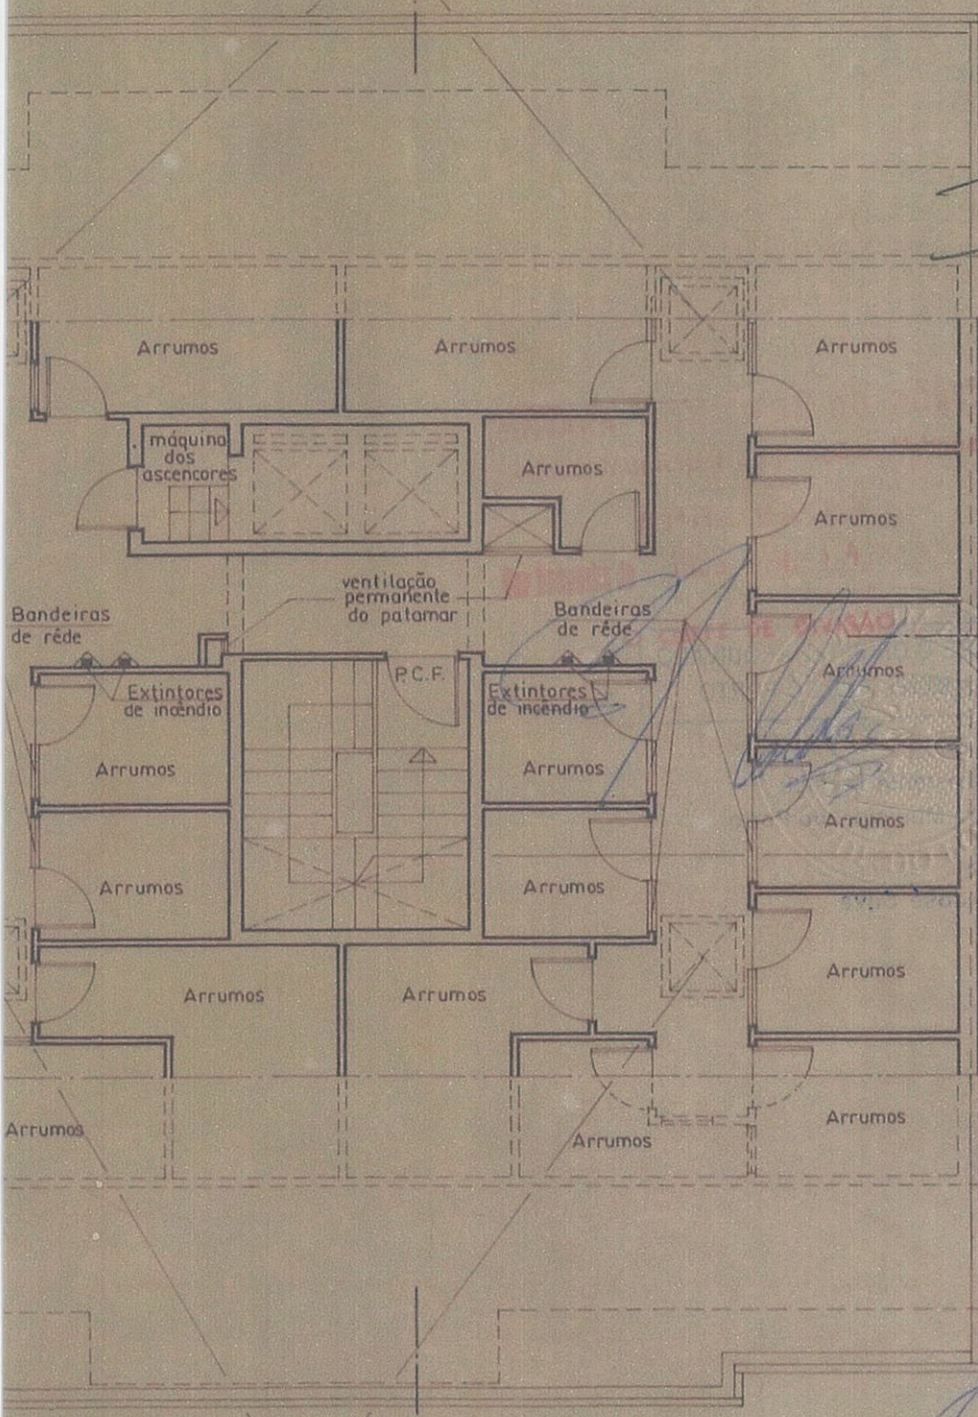

15.00

16.70

PLANTA DA CAVE

Lanternins de iluminação
ventilação e acesso ao telhado

PLANTA DO RÉS-DO-CHÃO

PLANTA DO ANDAR TIPO

PROJECTO DE ALTERAÇÃO	LOCAL DA OBRA	PLANTA	REQUERENTE:
			JAFO - S.O.
			DATA:
			ABRIL 1998

214

Lanternins de iluminação
ventilação e acesso ao telhado

Abertura superior
para ventilação
permanente da
caixa de escadas

Lanternins de iluminação
ventilação e acesso ao telhado

PLANTA DO SÓTÃO

PROJECTO DE ALTERAÇÃO

LOCAL DA OBRA:

AV. DE FERNÃO DE MAGALHÃES

PLANTAS DO LOTE 2

ESCALA:

1:100

REQUERENTE:

JAFO - SOCIEDADE DE CONSTRUÇÕES

O TÉCNICO: