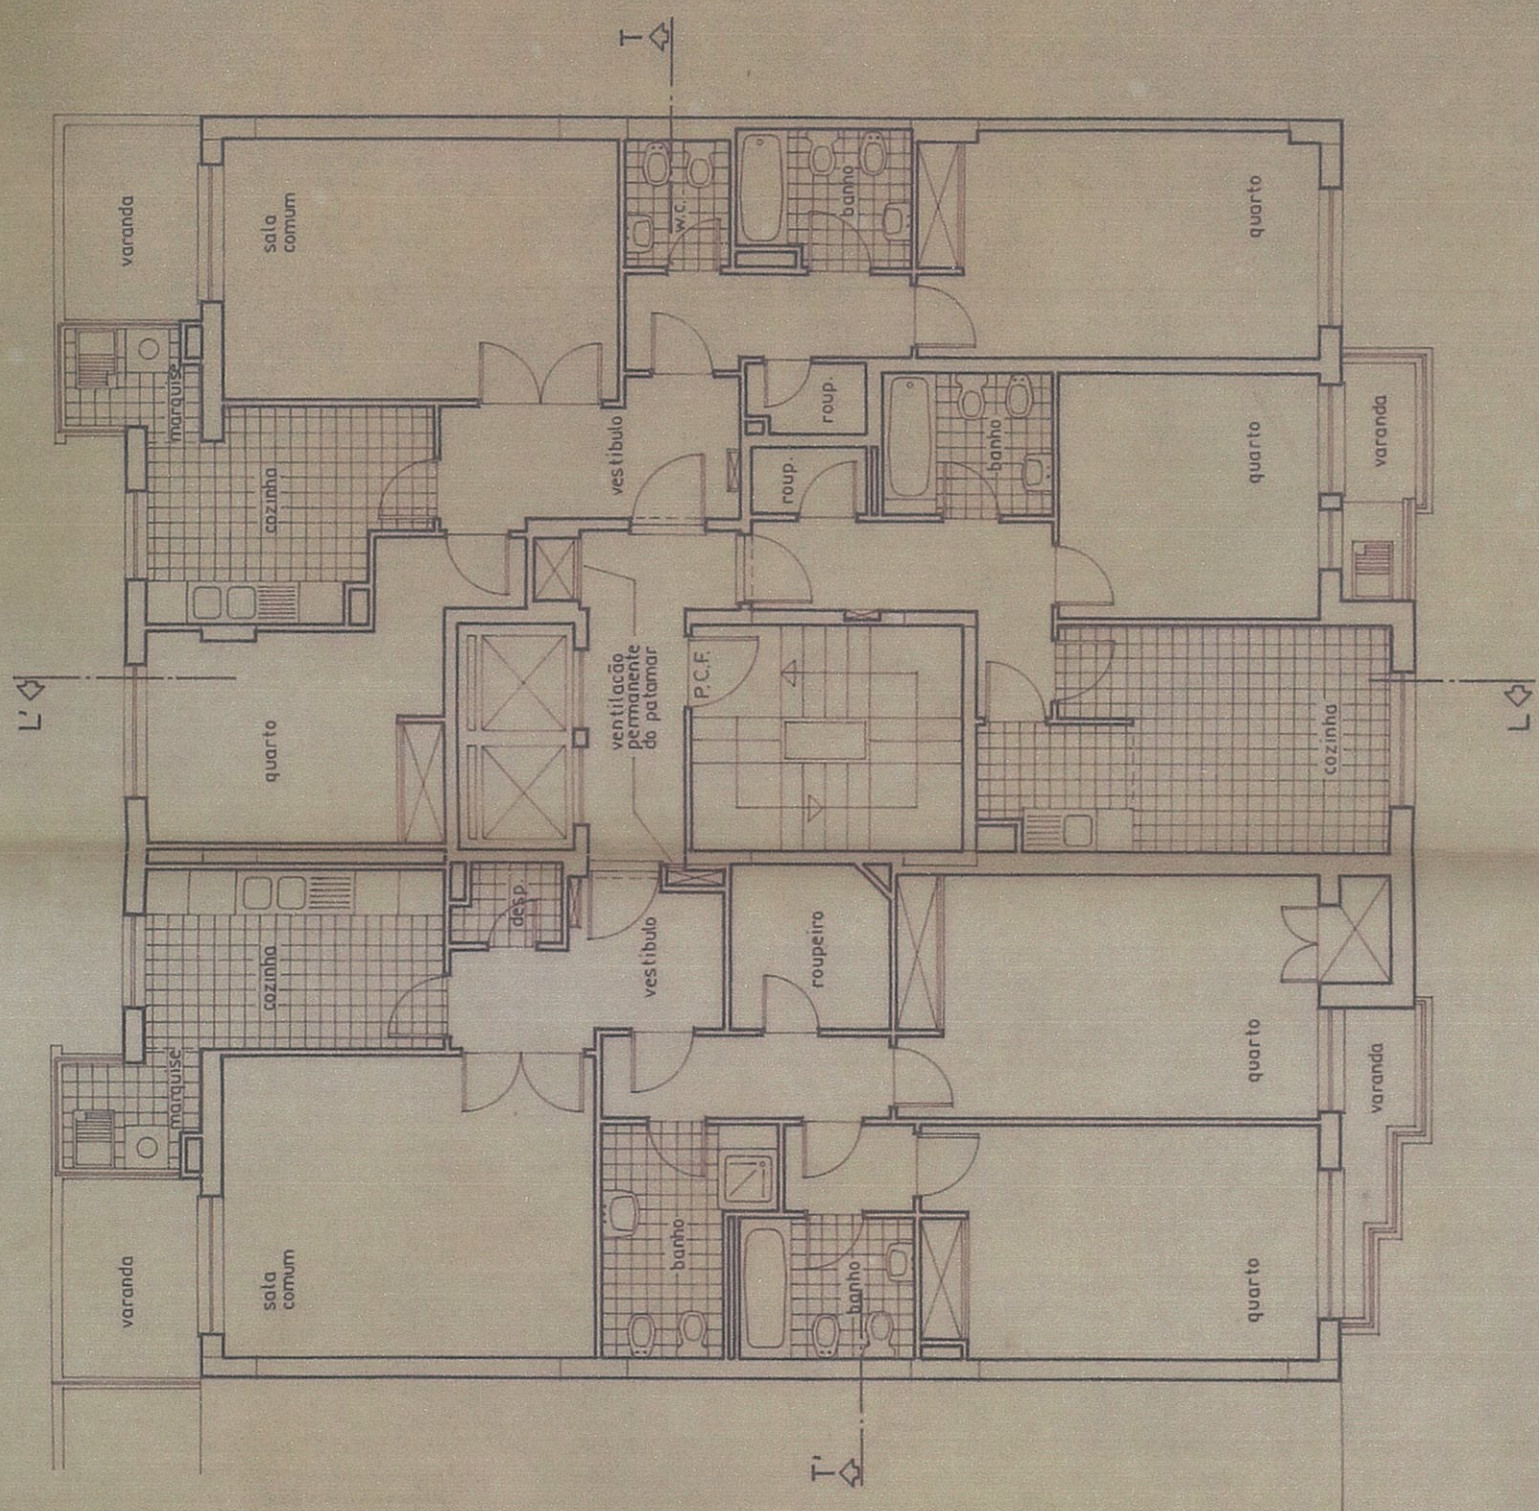

15.00

16.70

PLANTA DA CAVE

Lanternins de iluminação
ventilação e acesso ao telhado

PLANTA DO RÉS-DO-CHÃO

PLANTA DO ANDAR TIPO

PROJECTO DE ALTERAÇÃO	LOCAL DA OBRA	PLANTA	REQUERENTE:
			JAFO - S.O.
			DATA:
			ABRIL 1998

214

Lanternins de iluminação
ventilação e acesso ao telhado

Abertura superior
para ventilação
permanente da
caixa de escadas

Lanternins de iluminação
ventilação e acesso ao telhado

PLANTA DO SÓTÃO

PROJECTO DE ALTERAÇÃO

LOCAL DA OBRA:

AV. DE FERNÃO DE MAGALHÃES

PLANTAS DO LOTE 2

ESCALA:

1:100

REQUERENTE:

JAFO - SOCIEDADE DE CONSTRUÇÕES

O TÉCNICO: