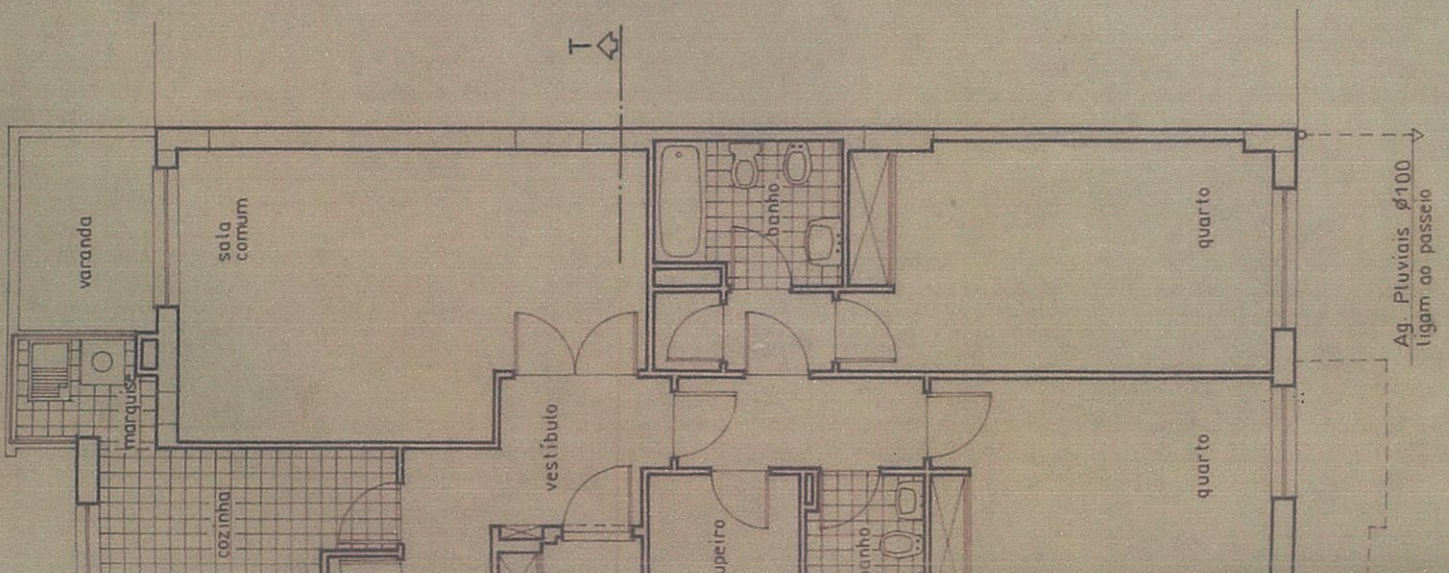

15.00

16.70

PLANTA DA CAVE

Lanternins de iluminação
ventilação e acesso ao telhado

PLANTA DO RÉS-DO-CHÃO

PLANTA DO ANDAR TIPO

PROJECTO DE ALTERAÇÃO	LOCAL DA OBRA	PLANTA	REQUERENTE:
			JAFO - S.O.
			DATA:
			ABRIL 1998

214

Lanternins de iluminação
ventilação e acesso ao telhado

Abertura superior
para ventilação
permanente da
caixa de escadas

Lanternins de iluminação
ventilação e acesso ao telhado

PLANTA DO SÓTÃO

PROJECTO DE ALTERAÇÃO

LOCAL DA OBRA:

AV. DE FERNÃO DE MAGALHÃES

PLANTAS DO LOTE 2

ESCALA:

1:100

REQUERENTE:

JAFO - SOCIEDADE DE CONSTRUÇÕES

O TÉCNICO: