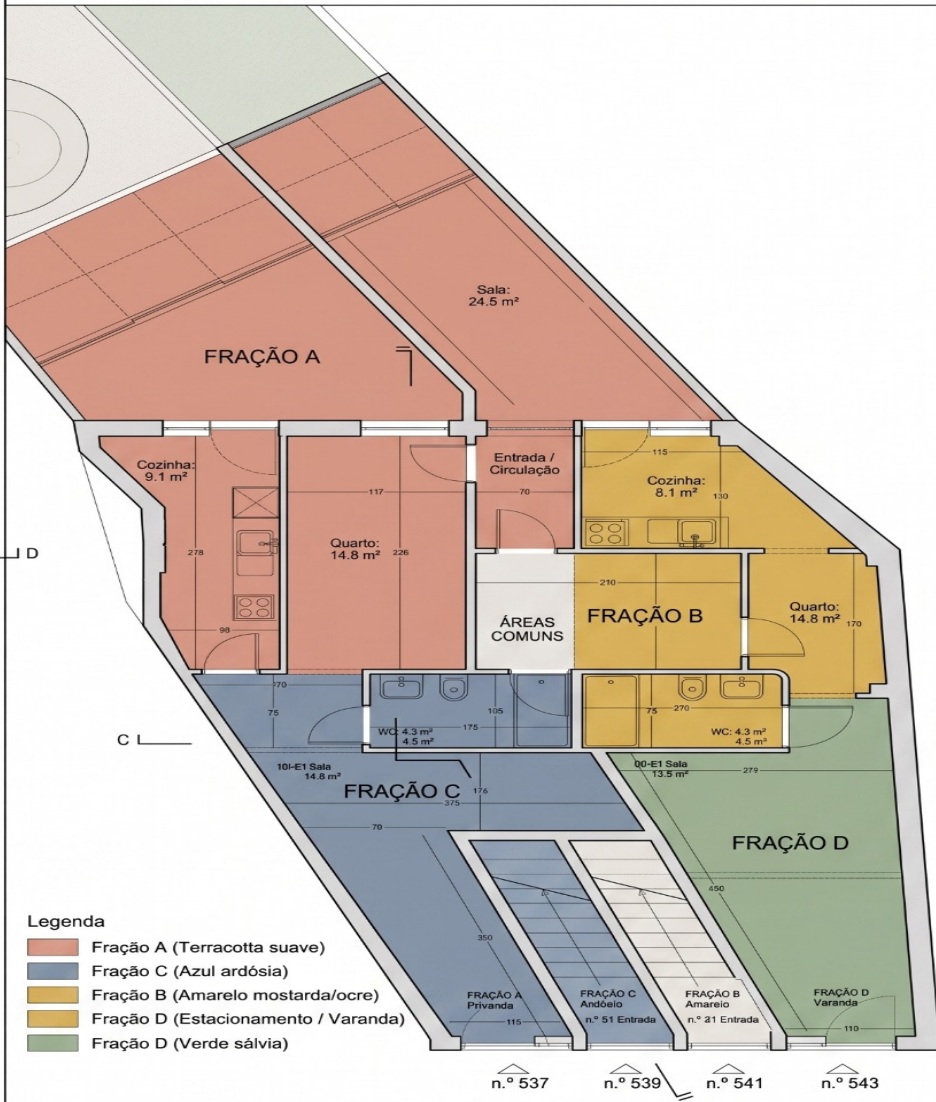

APRESENTAÇÃO DE UNIDADES | PISO 1

- A** Fração A:
Área Bruta Privativa: 85.2 m²
Cômodos:
Cômodos: 2 Quartos,
Sala, Cozinha, WC
Jardim
- C** Fração C:
Área Bruta Privativa: 87.1 m²
Cômodos:
Cômodos: 2 Quartos,
Sala, Cozinha, WC
Jardim
- B** Fração B:
Área Bruta Privativa: 85.2 m²
Cômodos:
Cômodos: 2 Quartos,
Sala, Amapstaokacre,
Cozinha, WC
Jardim
- D** Fração D:
Área Bruta Privativa: 87.3 m²
Cômodos: 2 Quartos
Sala
Cozinha
WC
Jardim

- Legenda**
- Fração A (Terracotta suave)
 - Fração C (Azul ardósia)
 - Fração B (Amarelo mostarda/ocre)
 - Fração D (Estacionamento / Varanda)
 - Fração D (Verde sálvia)

ESCALA: 1:100

ÁREA TOTAL DO PISO: 340 m²

PLANTA PISO 1

APRESENTAÇÃO:
[NOME DA IMOBILIÁRIA EXEMPLO]
CONTATO:
[CONTATO EXEMPLO]