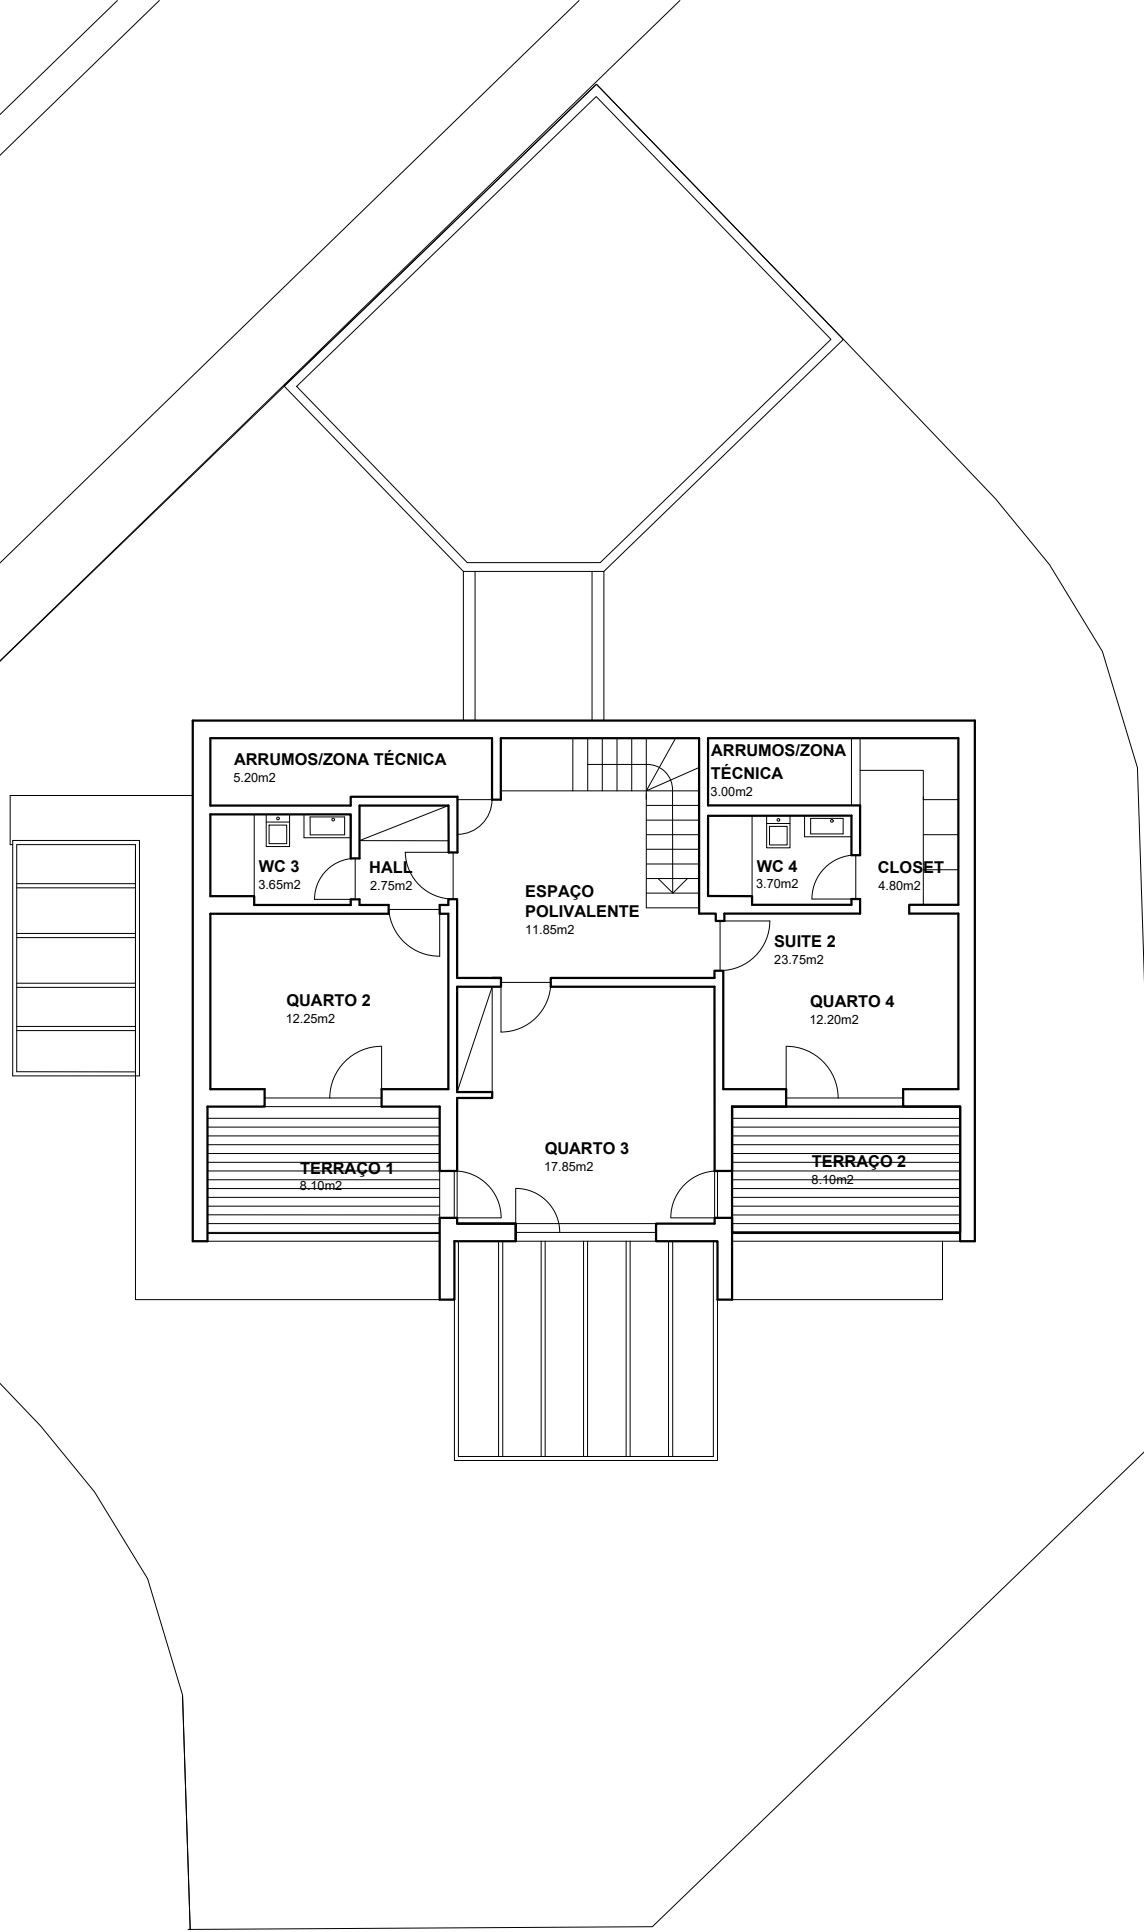

TIPOLOGIA T4 - PISO TÉRREO

Área Bruta	274.25m ²
Área Util	221.66m ²
Área do Terreno	500.00m ²

TIPOLOGIA T4 - PISO 1

Área Bruta	274.25m ²
Área Util	221.66m ²
Área do Terreno	500.00m ²