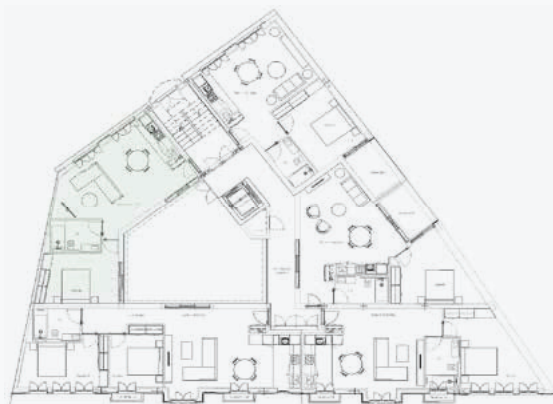

EDF. **EGAS** 209
MONIZ

PISO	FRAÇÃO	TIPOLOGIA
1	E	T1
ÁREA BRUTA (M ²)	ÁREA VARANDAS (M ²)	ÁREA TOTAL (M ²)
59,62		59,62

MAPA DE LOCALIZAÇÃO

ALÇADO